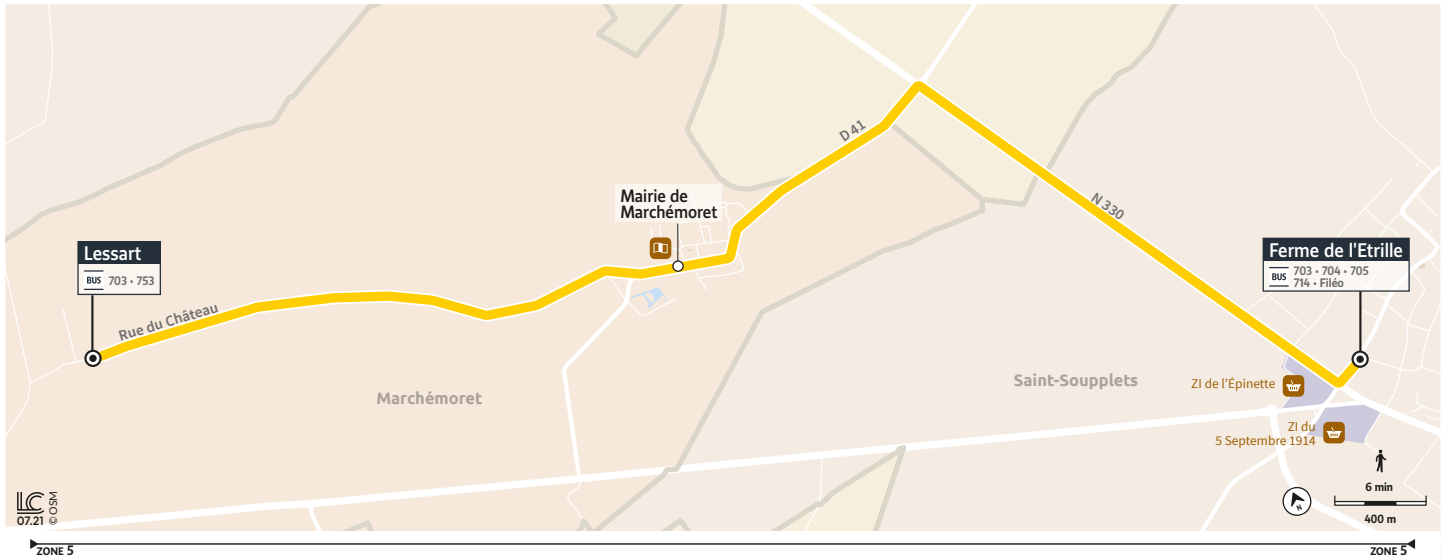

		Samedi
MARCHEMORET	Lessart	7:14
	Mairie de Marchémoret	7:18
SAINT-SOUPPLETS	Ferme de l'Étrille	7:24
	Départ du bus 704 vers Meaux	7:36
	Départ du bus 714 vers Meaux	7:51

 Circule uniquement en période scolaire.

Afin de s'adapter au mieux aux horaires des établissements scolaires, les horaires de cette ligne sont susceptibles d'être modifiés : la semaine de la rentrée, la dernière semaine de l'année scolaire et pendant les périodes d'examen.

715

→ MARCHEMORET Lessart

Horaires valables du 30 août 2021 au 9 juillet 2022 en période scolaire

		Du lundi au vendredi		
	Arrivée du bus 704 de Meaux	13:15	17:17	18:22
	Arrivée du bus 714 de Meaux	13:07	17:12	18:07
SAINT-SOUPPLETS	Ferme de l'Étrille	13:28	17:27	18:31
MARCHEMORET	Mairie de Marchemoret	13:34	17:33	18:37
	Lessart	13:37	17:37	18:41

		Samedi
	Arrivée du bus 704 de Meaux	13:08
	Arrivée du bus 714 de Meaux	13:07
SAINT-SOUPPLETS	Ferme de l'Étrille	13:18
MARCHEMORET	Mairie de Marchemoret	13:24
	Lessart	13:28

-  Circule uniquement le mercredi.
-  Circule uniquement le lundi, mardi, jeudi et vendredi.
-  Circule uniquement en période scolaire.