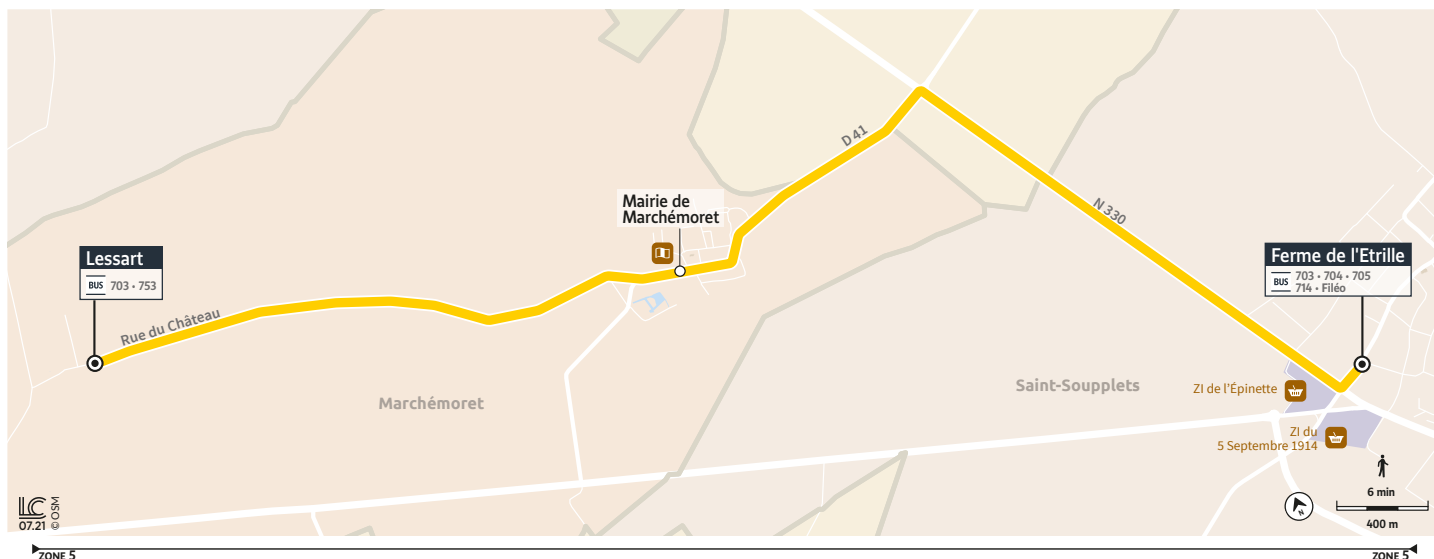

715

→ SAINT-SOUPPLETS Ferme de l'Étrille

Horaires valables du 30 août 2021 au 9 juillet 2022 en période scolaire

		Du lundi au vendredi	
MARCHEMORET	Lessart	7:14	7:35
	Mairie de Marchémoret	7:18	7:39
SAINT-SOUPPLETS	Ferme de l'Étrille	7:24	7:45
	Départ du bus 704 vers Meaux	7:29	8:01
	Départ du bus 714 vers Meaux		7:49

		Samedi
MARCHEMORET	Lessart	7:14
	Mairie de Marchémoret	7:18
SAINT-SOUPPLETS	Ferme de l'Étrille	7:24
	Départ du bus 704 vers Meaux	7:36
	Départ du bus 714 vers Meaux	7:51

 Circule uniquement en période scolaire.

715

→ MARCHEMORET Lessart

Horaires valables du 30 août 2021 au 9 juillet 2022 en période scolaire

		Du lundi au vendredi		
	Arrivée du bus 704 de Meaux	13:15	17:17	18:22
	Arrivée du bus 714 de Meaux	13:07	17:12	18:07
SAINT-SOUPPLETS	Ferme de l'Étrille	13:28	17:27	18:31
MARCHEMORET	Mairie de Marchemoret	13:34	17:33	18:37
	Lessart	13:37	17:37	18:41

		Samedi
	Arrivée du bus 704 de Meaux	13:08
	Arrivée du bus 714 de Meaux	13:07
SAINT-SOUPPLETS	Ferme de l'Étrille	13:18
MARCHEMORET	Mairie de Marchemoret	13:24
	Lessart	13:28

-  Circule uniquement le mercredi.
-  Circule uniquement le lundi, mardi, jeudi et vendredi.
-  Circule uniquement en période scolaire.