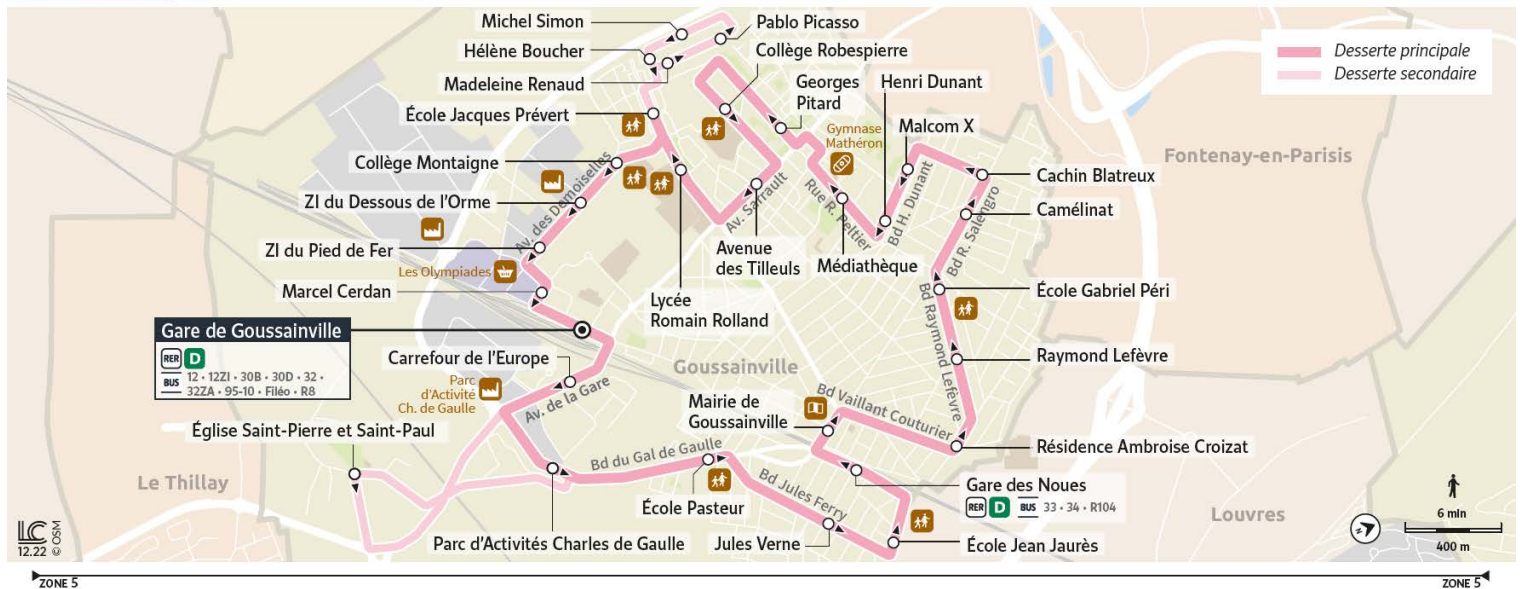

G'Bus

Gare de GOUSSAINVILLE via Mairie de GOUSSAINVILLE

Horaires valables du 3 janvier 2023 au 20 août 2023

		Samedi										
GOUSSAINVILLE	Gare de Goussainville	20:30	21:15	22:00	22:30	23:00	23:30	0:00	0:30	1:00	1:30	
	Carrefour de l'Europe	20:32	21:16	22:02	22:31	23:02	23:31	0:02	0:31	1:02	1:31	
	Église St-Pierre-et-St-Paul	20:36	|	22:06	|	23:06	|	0:06	|	1:06	|	
	Parc d'Activités de Gaule	20:39	21:17	22:09	22:32	23:09	23:32	0:09	0:32	1:09	1:32	
	École Pasteur	20:41	21:18	22:11	22:33	23:11	23:33	0:11	0:33	1:11	1:33	
	Jules Verne	20:43	21:20	22:13	22:35	23:13	23:35	0:13	0:35	1:13	1:35	
	École Jean Jaurès	20:44	21:21	22:14	22:36	23:14	23:36	0:14	0:36	1:14	1:36	
	Gare des Noues	20:45	21:22	22:15	22:37	23:15	23:37	0:15	0:37	1:15	1:37	
	Mairie de Goussainville	20:46	21:23	22:16	22:38	23:16	23:38	0:16	0:38	1:16	1:38	
	Résidence Ambroise Croizat	20:47	21:24	22:17	22:39	23:17	23:39	0:17	0:39	1:17	1:39	
	Raymond Lefèvre	20:48	21:25	22:18	22:40	23:18	23:40	0:18	0:40	1:18	1:40	
	École Gabriel Péri	20:49	21:26	22:19	22:41	23:19	23:41	0:19	0:41	1:19	1:41	
	Camélinat	20:50	21:27	22:20	22:42	23:20	23:42	0:20	0:42	1:20	1:42	
	Cachin Blatreux	20:50	21:27	22:20	22:42	23:20	23:42	0:20	0:42	1:20	1:42	
	Malcolm X	20:51	21:28	22:21	22:43	23:21	23:43	0:21	0:43	1:21	1:43	
	Henri Dunant	20:52	21:29	22:22	22:44	23:22	23:44	0:22	0:44	1:22	1:44	
	Médiathèque	20:53	21:30	22:23	22:45	23:23	23:45	0:23	0:45	1:23	1:45	
	Georges Pitard	20:54	21:31	22:24	22:46	23:24	23:46	0:24	0:46	1:24	1:46	
	Collège Robespierre	20:56	21:33	22:26	22:48	23:26	23:48	0:26	0:48	1:26	1:48	
	Avenue des Tilleuls	20:58	21:35	22:28	22:50	23:28	23:50	0:28	0:50	1:28	1:50	
	Lycée Romain Rolland	20:59	21:36	22:29	22:51	23:29	23:51	0:29	0:51	1:29	1:51	
	École Jacques Prévert	|	21:37	|	22:52	|	23:52	|	0:52	|	1:52	
	Madeleine Renaud	|	21:37	|	22:52	|	23:52	|	0:52	|	1:52	
	Pablo Picasso	|	21:38	|	22:53	|	23:53	|	0:53	|	1:53	
	Michel Simon	|	21:39	|	22:54	|	23:54	|	0:54	|	1:54	
	Hélène Boucher	|	21:40	|	22:55	|	23:55	|	0:55	|	1:55	
	École Jacques Prévert	|	21:41	|	22:56	|	23:56	|	0:56	|	1:56	
Collège Montaigne	21:00	21:42	22:30	22:57	23:30	23:57	0:30	0:57	1:30	1:57		
Z.I. du Dessous de l'Orme	21:00	21:42	22:30	22:57	23:30	23:57	0:30	0:57	1:30	1:57		
Z.I. du Pied de Fer	21:02	21:44	22:32	22:59	23:32	23:59	0:32	0:59	1:32	1:59		
Marcel Cerdan	21:03	21:45	22:33	23:00	23:33	0:00	0:33	1:00	1:33	2:00		
Gare de Goussainville	21:04	21:46	22:34	23:01	23:34	0:01	0:34	1:01	1:34	2:01		

Bon à savoir

→ Ces horaires sont donnés à titre indicatif et sont soumis aux aléas de circulation.