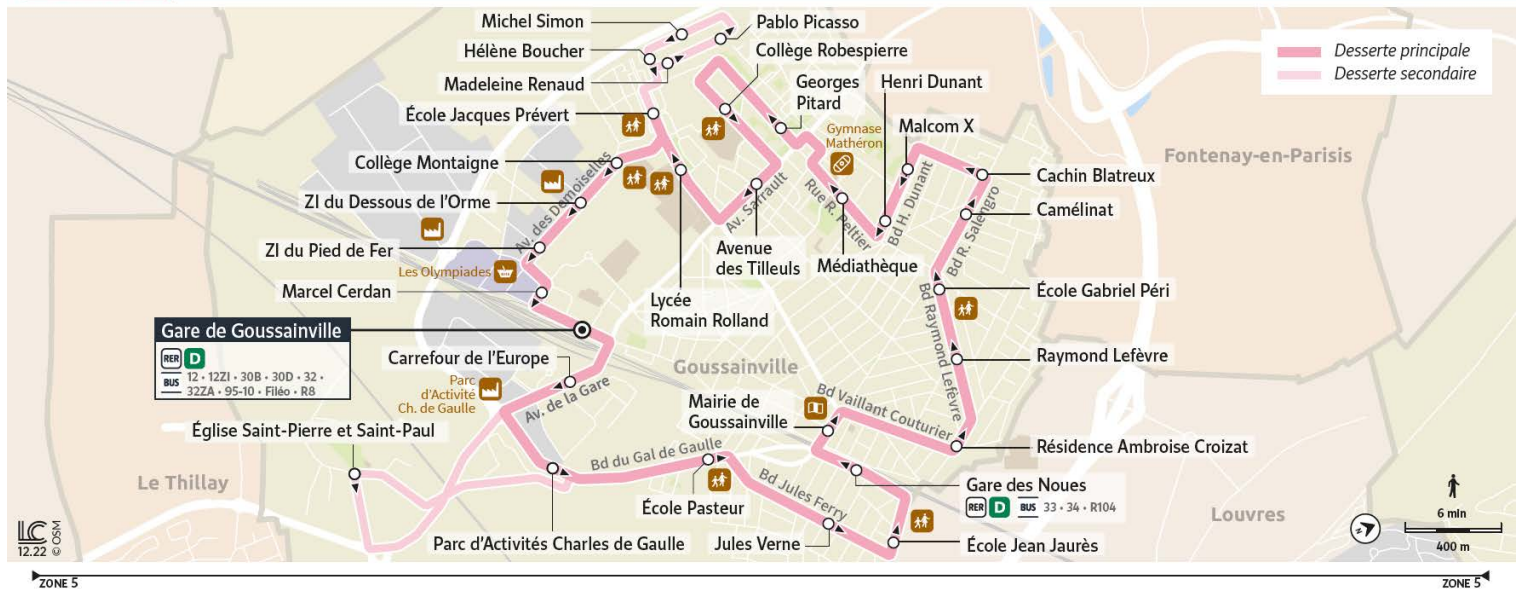

G'Bus

Gare de GOUSSAINVILLE via Mairie de GOUSSAINVILLE

Horaires valables du 3 janvier 2023 au 20 août 2023

		Dimanche et jours fériés										
GOUSSAINVILLE	Gare de Goussainville	20:30	21:15	22:00	22:30	23:00	23:30	0:00	0:30	1:00	1:30	
	Carrefour de l'Europe	20:32	21:16	22:02	22:31	23:02	23:31	0:02	0:31	1:02	1:31	
	Église St-Pierre-et-St-Paul	20:36	|	22:06	|	23:06	|	0:06	|	1:06	|	
	Parc d'Activités de Gaule	20:39	21:17	22:09	22:32	23:09	23:32	0:09	0:32	1:09	1:32	
	École Pasteur	20:41	21:18	22:11	22:33	23:11	23:33	0:11	0:33	1:11	1:33	
	Jules Verne	20:43	21:20	22:13	22:35	23:13	23:35	0:13	0:35	1:13	1:35	
	École Jean Jaurès	20:44	21:21	22:14	22:36	23:14	23:36	0:14	0:36	1:14	1:36	
	Gare des Noues	20:45	21:22	22:15	22:37	23:15	23:37	0:15	0:37	1:15	1:37	
	Mairie de Goussainville	20:46	21:23	22:16	22:38	23:16	23:38	0:16	0:38	1:16	1:38	
	Résidence Ambroise Croizat	20:47	21:24	22:17	22:39	23:17	23:39	0:17	0:39	1:17	1:39	
	Raymond Lefèvre	20:48	21:25	22:18	22:40	23:18	23:40	0:18	0:40	1:18	1:40	
	École Gabriel Péri	20:49	21:26	22:19	22:41	23:19	23:41	0:19	0:41	1:19	1:41	
	Camélinat	20:50	21:27	22:20	22:42	23:20	23:42	0:20	0:42	1:20	1:42	
	Cachin Blatreux	20:50	21:27	22:20	22:42	23:20	23:42	0:20	0:42	1:20	1:42	
	Malcolm X	20:51	21:28	22:21	22:43	23:21	23:43	0:21	0:43	1:21	1:43	
	Henri Dunant	20:52	21:29	22:22	22:44	23:22	23:44	0:22	0:44	1:22	1:44	
	Médiathèque	20:53	21:30	22:23	22:45	23:23	23:45	0:23	0:45	1:23	1:45	
	Georges Pitard	20:54	21:31	22:24	22:46	23:24	23:46	0:24	0:46	1:24	1:46	
	Collège Robespierre	20:56	21:33	22:26	22:48	23:26	23:48	0:26	0:48	1:26	1:48	
	Avenue des Tilleuls	20:58	21:35	22:28	22:50	23:28	23:50	0:28	0:50	1:28	1:50	
	Lycée Romain Rolland	20:59	21:36	22:29	22:51	23:29	23:51	0:29	0:51	1:29	1:51	
	École Jacques Prévert	|	21:37	|	22:52	|	23:52	|	0:52	|	1:52	
	Madeleine Renaud	|	21:37	|	22:52	|	23:52	|	0:52	|	1:52	
	Pablo Picasso	|	21:38	|	22:53	|	23:53	|	0:53	|	1:53	
	Michel Simon	|	21:39	|	22:54	|	23:54	|	0:54	|	1:54	
	Hélène Boucher	|	21:40	|	22:55	|	23:55	|	0:55	|	1:55	
	École Jacques Prévert	|	21:41	|	22:56	|	23:56	|	0:56	|	1:56	
Collège Montaigne	21:00	21:42	22:30	22:57	23:30	23:57	0:30	0:57	1:30	1:57		
Z.I. du Dessous de l'Orme	21:00	21:42	22:30	22:57	23:30	23:57	0:30	0:57	1:30	1:57		
Z.I. du Pied de Fer	21:02	21:44	22:32	22:59	23:32	23:59	0:32	0:59	1:32	1:59		
Marcel Cerdan	21:03	21:45	22:33	23:00	23:33	0:00	0:33	1:00	1:33	2:00		
Gare de Goussainville	21:04	21:46	22:34	23:01	23:34	0:01	0:34	1:01	1:34	2:01		

Bon à savoir

→ Ces horaires sont donnés à titre indicatif et sont soumis aux aléas de circulation.