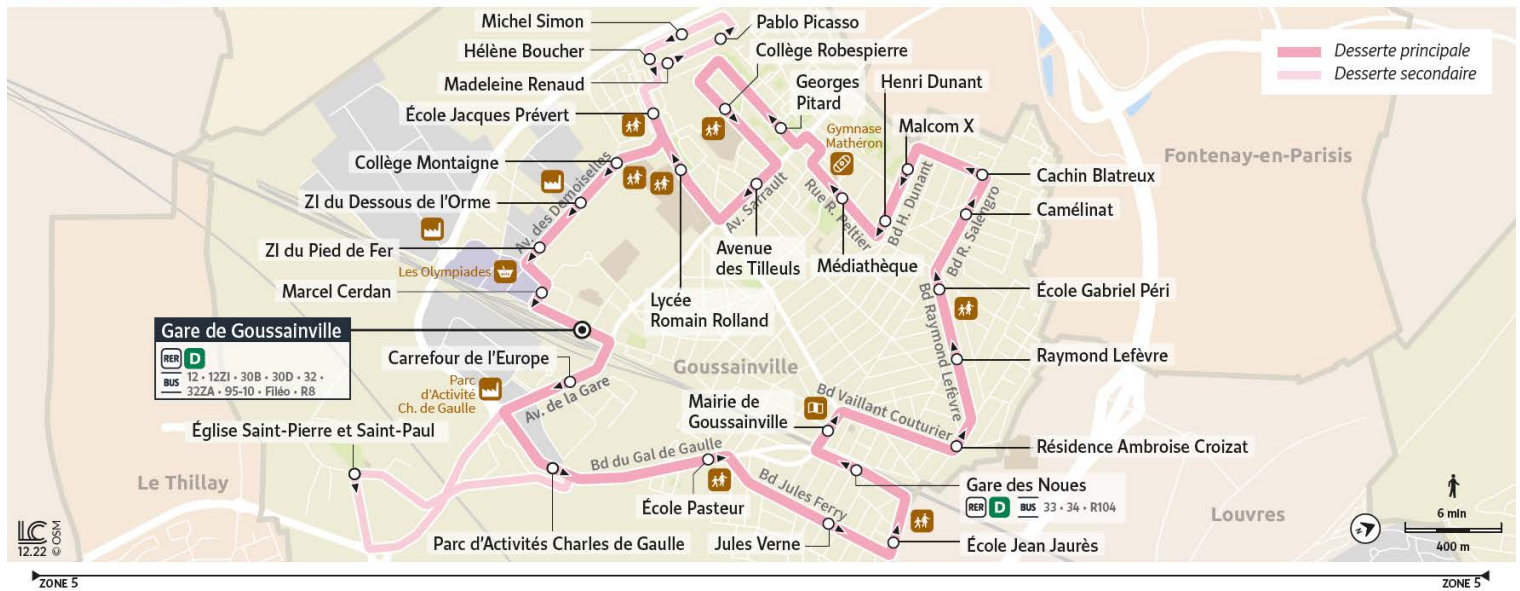

G'Bus Gare de GOUSSAINVILLE via Mairie de GOUSSAINVILLE

Horaires valables du 3 janvier 2023 au 20 août 2023