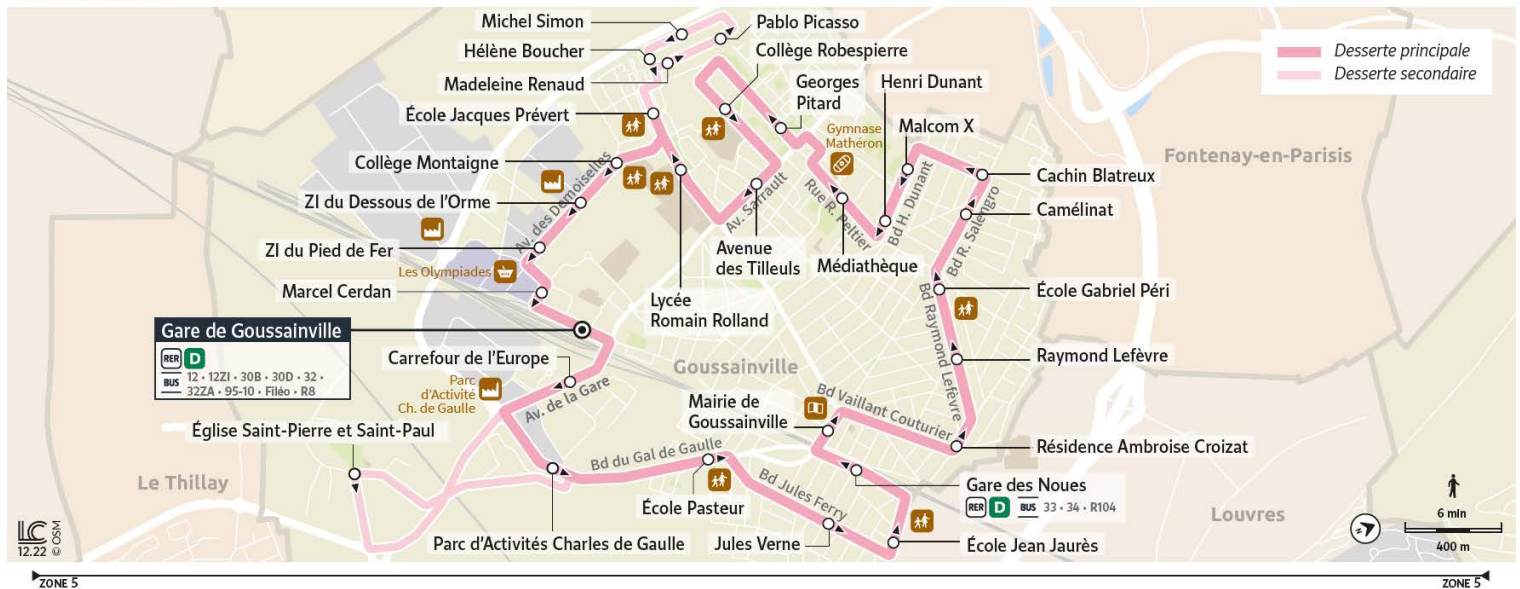

G'Bus Gare de GOUSSAINVILLE via Mairie de GOUSSAINVILLE

Horaires valables du 3 janvier 2023 au 20 août 2023