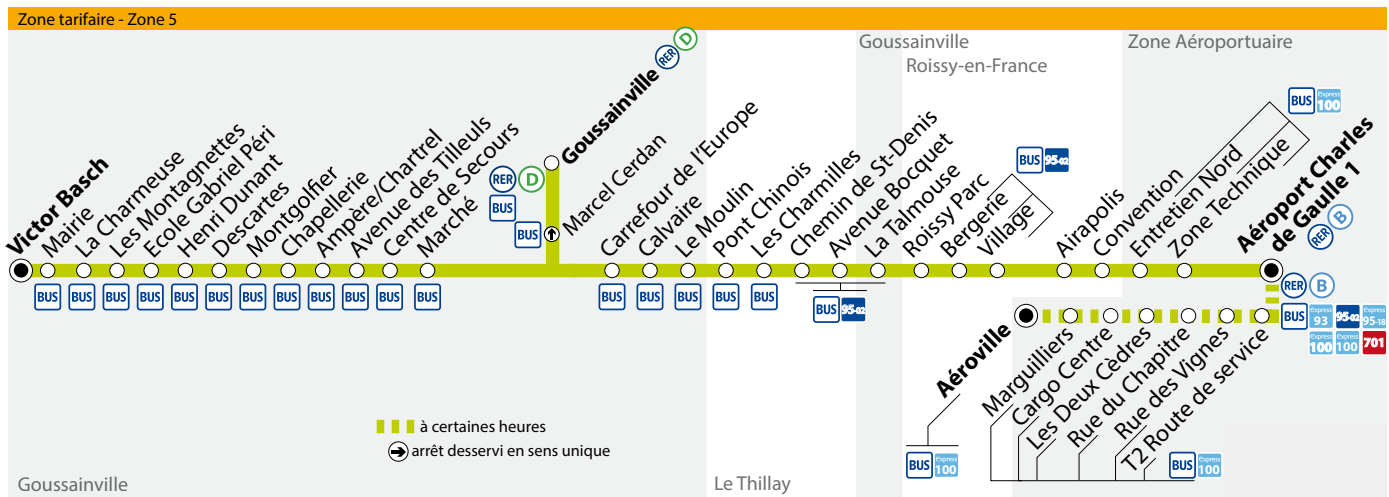

BUS 32 Zone Aéroportuaire Aéroville
→ Goussainville Victor Basch

> **Contact KEOLIS CIF**
01 48 62 38 33 - keolis-cif.com
ou vianavigo.com

> **Horaire des bus**

**du 07/02/2017
au 27/08/2017**

BUS 32 Zone Aéroportuaire Aéroville
→ Goussainville Victor Basch

Du lundi au samedi