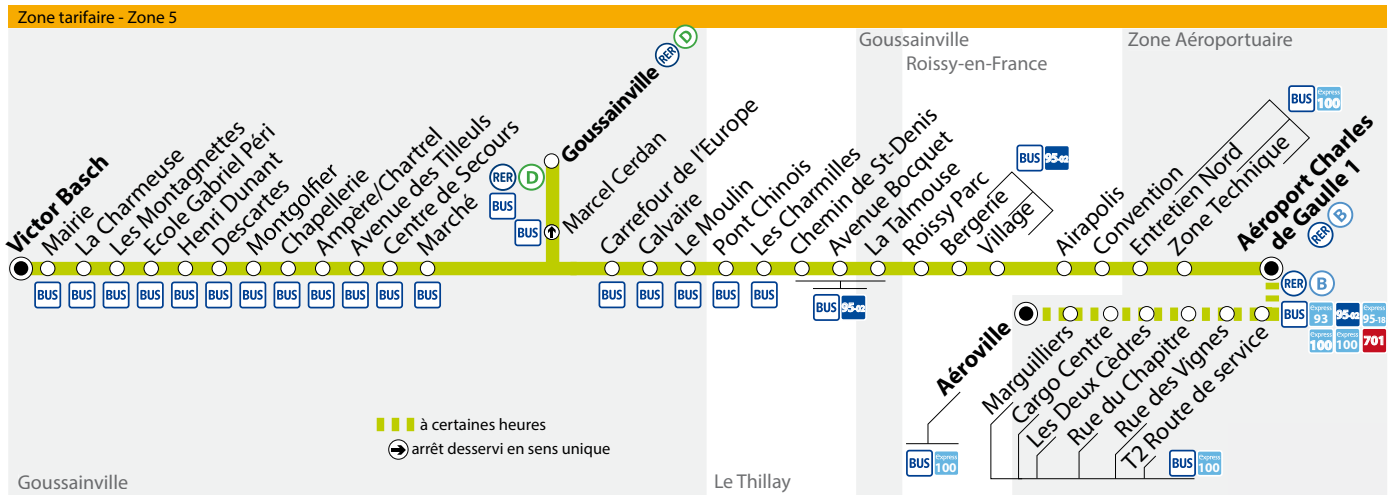

BUS 32 Goussainville Victor Basch
→ Zone Aéroportuaire Aéroville

> **Contact KEOLIS CIF**
01 48 62 38 33 - keolis-cif.com
ou vianavigo.com

> **Horaire des bus**

**du 07/02/2017
au 27/08/2017**

BUS 32 Goussainville Victor Basch
→ Zone Aéroportuaire Aéroville

Du lundi au samedi

Victor Basch	17:15	17:45	18:15	18:45	19:15	19:45	20:15
Mairie	17:16	17:46	18:16	18:46	19:16	19:46	20:16
La Charmeuse	17:16	17:46	18:16	18:46	19:16	19:46	20:16
Les Montagnettes	17:17	17:47	18:17	18:47	19:17	19:47	20:17
Ecole Gabriel Péri	17:18	17:48	18:18	18:48	19:18	19:48	20:18
Henri Dunant	17:20	17:50	18:20	18:50	19:20	19:50	20:20
Descartes	17:21	17:51	18:21	18:51	19:21	19:51	20:21
Montgolfier	17:22	17:52	18:22	18:52	19:22	19:52	20:22
Chapellerie	17:23	17:53	18:23	18:53	19:23	19:53	20:23
Ampère/Chartrel	17:24	17:54	18:24	18:54	19:24	19:54	20:24
Avenue des Tilleuls	17:26	17:56	18:26	18:56	19:26	19:56	20:26
Centre de Secours	17:28	17:58	18:28	18:58	19:28	19:58	20:28
Marché	17:29	17:59	18:29	18:59	19:29	19:59	20:29
Marcel Cerdan	17:31	18:01	18:31	19:01	19:31	20:01	20:31
Goussainville	17:33	18:03	18:33	19:03	19:33	20:03	20:33
Carrefour de l'Europe	17:35	18:05	18:35	19:05	19:35	20:05	20:35
Calvaire	17:38	18:08	18:38	19:08	19:38	20:08	20:38
Le Moulin	17:40	18:10	18:40	19:10	19:40	20:10	20:40
Pont Chinois	17:41	18:11	18:41	19:11	19:41	20:11	20:41
Les Charmilles	17:41	18:11	18:41	19:11	19:41	20:11	20:41
Chemin de Saint Denis	17:42	18:12	18:42	19:12	19:42	20:12	20:42
Avenue Bocquet	17:44	18:14	18:44	19:14	19:44	20:14	20:44
La Talmouse	17:45	18:15	18:45	19:15	19:45	20:15	20:45
Roissy Parc	17:49	18:19	18:49	19:19	19:49	20:19	20:49
Bergerie	17:50	18:20	18:50	19:20	19:50	20:20	20:50
Village	17:50	18:20	18:50	19:20	19:50	20:20	20:50
Airapolis	17:52	18:22	18:52	19:22	19:52	20:22	20:52
Convention	17:53	18:23	18:53	19:23	19:53	20:23	20:53
Entretien Nord	17:54	18:24	18:54	19:24	19:54	20:24	20:54
Zone Technique	17:57	18:27	18:57	19:27	19:57	20:26	20:56
Aéroport CDG1	18:03	18:33	19:03	19:33	20:03	20:32	21:02
Terminal 2 - Route de service			18:36	19:36		20:35	
Rue des Vignes			18:39	19:39		20:38	
Rue du Chapitre			18:42	19:42		20:41	
Les Deux Cèdres			18:43	19:43		20:42	
Cargo Centre			18:44	19:44		20:43	
Marguilliers			18:45	19:45		20:44	
Aéroville			18:46	19:46		20:45	

filéo
prend
le relais de la
ligne 32
pour
rejoindre
la zone
aéroportuaire
24h/24 et 7j/7.

> **Bon à savoir**

- Pas de service les dimanches et jours fériés.
- Nos conducteurs s'efforcent en permanence de respecter ces horaires. Les conditions de circulation peuvent toutefois causer occasionnellement des retards.