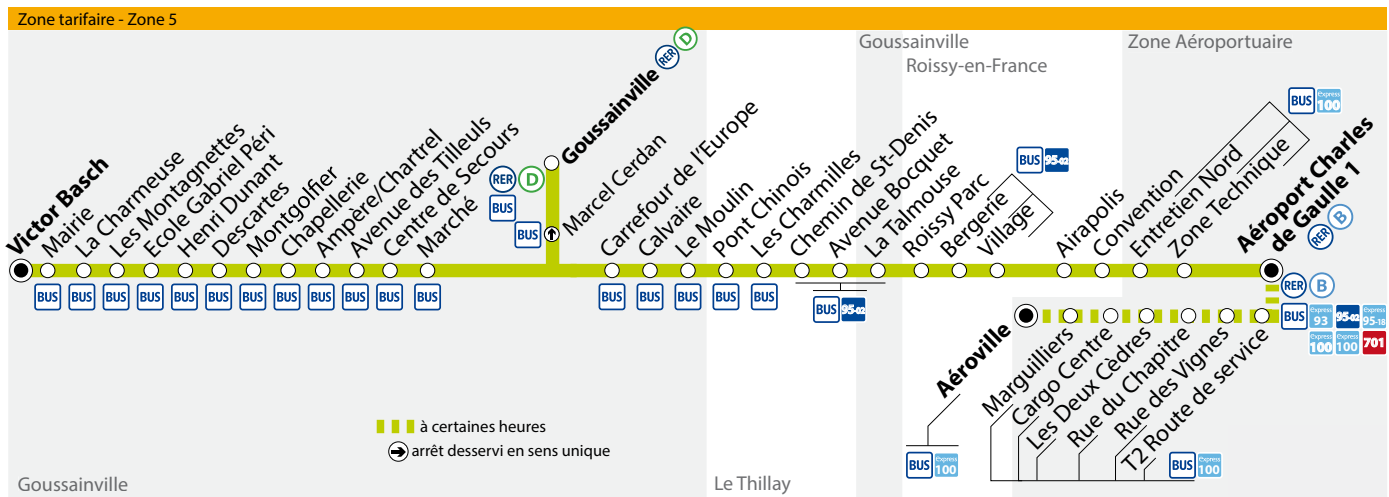

BUS 32 Zone Aéroportuaire Aéroville
→ Goussainville Victor Basch

> **Contact KEOLIS CIF**
01 48 62 38 33 - keolis-cif.com
ou vianavigo.com

> **Horaire des bus**

**du 07/02/2017
au 27/08/2017**

BUS 32 Zone Aéroportuaire Aéroville
→ Goussainville Victor Basch

Du lundi au samedi

Aéroville	20:43	21:43	prend le relais de la ligne 32 pour rejoindre la zone aéroportuaire 24h/24 et 7j/7.		
Marguilliers	20:44	21:44			
Cargo Centre	20:45	21:45			
Les Deux Cèdres	20:46	21:46			
Rue du Chapitre	20:47	21:47			
Rue des Vignes	20:49	21:49			
Terminal 2- Route de service	20:52	21:52			
Aéroport CDG1	20:25	20:55		21:25	21:55
Zone Technique	20:30	21:00		21:30	22:00
Entretien Nord	20:33	21:03		21:33	22:03
Convention	20:34	21:04		21:34	22:04
Airapolis	20:35	21:05		21:35	22:05
Village	20:36	21:06	21:36	22:06	
Bergerie	20:38	21:08	21:38	22:08	
Roissy Parc	20:39	21:09	21:39	22:09	
La Talmouse	20:42	21:12	21:42	22:12	
Avenue Bocquet	20:43	21:13	21:43	22:13	
Chemin de Saint Denis	20:44	21:14	21:44	22:14	
Les Charmilles	20:45	21:15	21:45	22:15	
Pont Chinois	20:46	21:16	21:46	22:16	
Le Moulin	20:47	21:17	21:47	22:17	
Calvaire	20:48	21:18	21:48	22:18	
Carrefour de l'Europe	20:50	21:20	21:50	22:20	
Marcel Cerdan	20:54	21:24	21:54	22:24	
Goussainville	20:55	21:25	21:55	22:25	
Marché	20:57	21:27	21:57	22:27	
Centre de Secours	20:58	21:28	21:58	22:28	
Avenue des Tilleuls	21:00	21:30	22:00	22:30	
Ampère/Chartrel	21:01	21:31	22:01	22:31	
Chapellerie	21:02	21:32	22:02	22:32	
Montgolfier	21:03	21:33	22:03	22:33	
Descartes	21:04	21:34	22:04	22:34	
Henri Dunant	21:05	21:35	22:05	22:35	
Ecole Gabriel Péri	21:06	21:36	22:06	22:36	
Les Montagnettes	21:07	21:37	22:07	22:37	
La Charmeuse	21:08	21:38	22:08	22:38	
Mairie	21:09	21:39	22:09	22:39	
Victor Basch	21:10	21:40	22:10	22:40	

> **Bon à savoir**

- Pas de service les dimanches et jours fériés.
- Nos conducteurs s'efforcent en permanence de respecter ces horaires. Les conditions de circulation peuvent toutefois causer occasionnellement des retards.