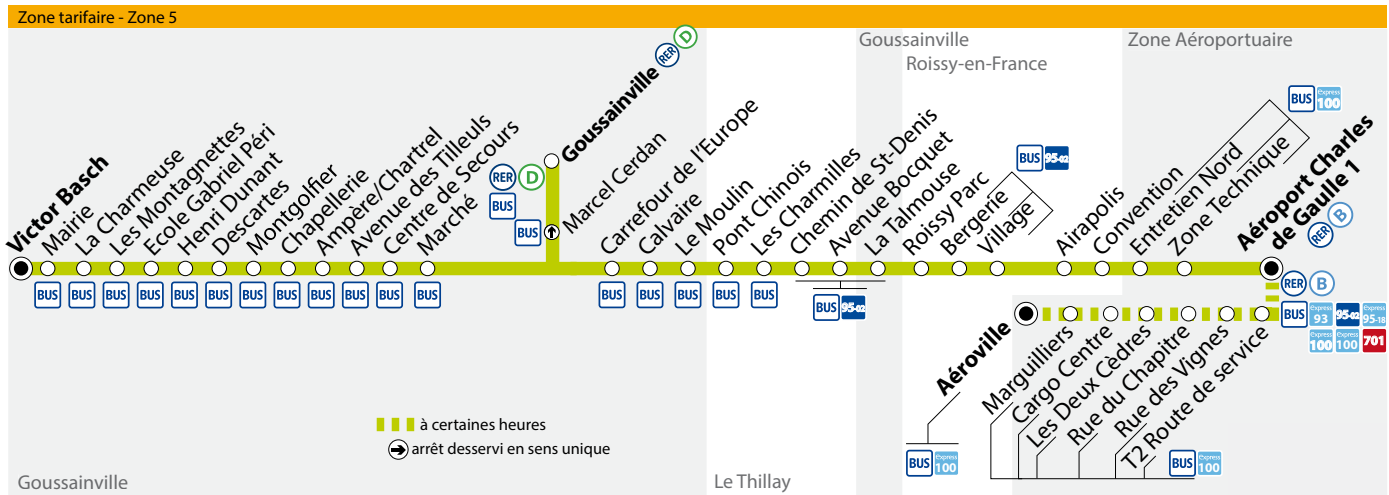

BUS 32 Zone Aéroportuaire Aéroville
→ Goussainville Victor Basch

> **Contact KEOLIS CIF**
01 48 62 38 33 - keolis-cif.com
ou vianavigo.com

> **Horaire des bus**

**du 07/02/2017
au 27/08/2017**

BUS 32 Zone Aéroportuaire Aéroville
→ Goussainville Victor Basch

Du lundi au samedi