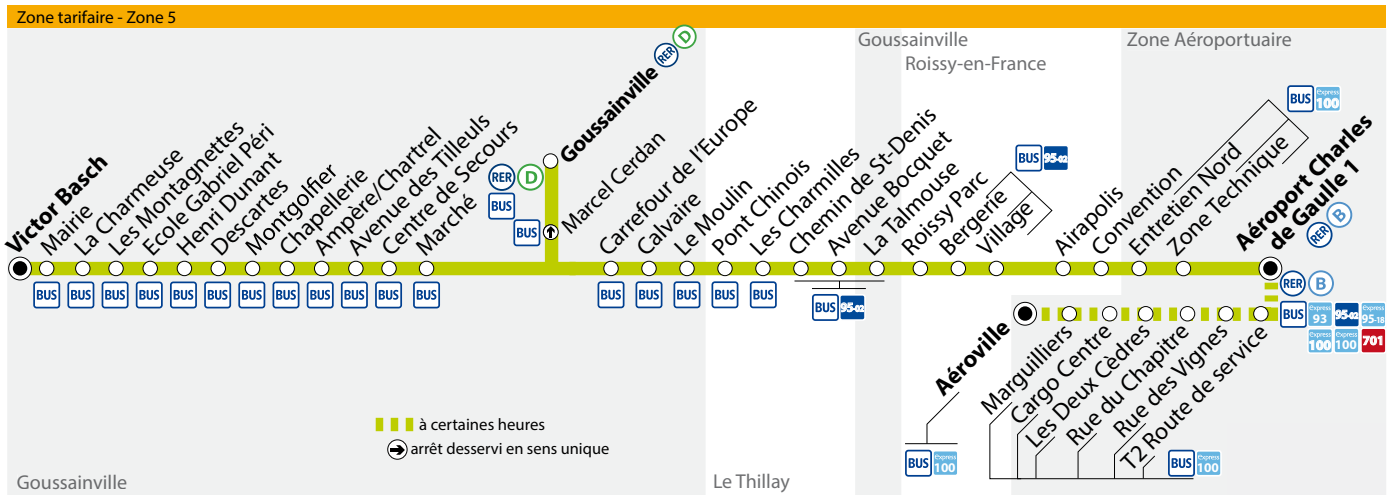

BUS 32 Goussainville Victor Basch
→ Zone Aéroportuaire Aéroville

> **Contact KEOLIS CIF**
01 48 62 38 33 - keolis-cif.com
ou vianavigo.com

> **Horaire des bus**

**du 07/02/2017
au 27/08/2017**

BUS 32 Goussainville Victor Basch
→ Zone Aéroportuaire Aéroville

Du lundi au samedi