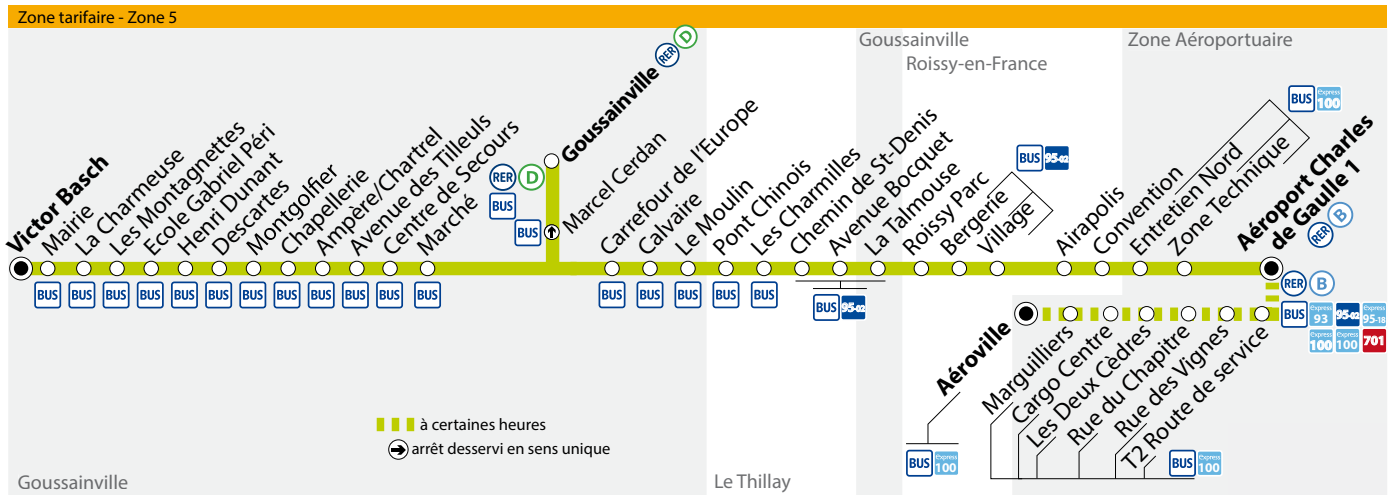

BUS 32 Goussainville Victor Basch
→ Zone Aéroportuaire Aéroville

> **Contact KEOLIS CIF**
01 48 62 38 33 - keolis-cif.com
ou vianavigo.com

> **Horaire des bus**

**du 07/02/2017
au 27/08/2017**

BUS 32 Goussainville Victor Basch
→ Zone Aéroportuaire Aéroville

Du lundi au samedi

Goussainville	Victor Basch	4:15	4:45	5:15	5:45	6:15	6:45	7:15	7:45	8:15	8:45	9:15	9:45
	Mairie	4:16	4:46	5:16	5:46	6:16	6:46	7:16	7:46	8:16	8:46	9:16	9:46
	La Charmeuse	4:16	4:46	5:16	5:46	6:16	6:46	7:17	7:47	8:17	8:47	9:17	9:47
	Les Montagnettes	4:17	4:47	5:17	5:47	6:17	6:47	7:18	7:48	8:18	8:48	9:18	9:48
	Ecole Gabriel Péri	4:18	4:48	5:18	5:48	6:18	6:48	7:19	7:49	8:19	8:49	9:19	9:49
	Henri Dunant	4:19	4:49	5:19	5:49	6:19	6:49	7:20	7:50	8:20	8:50	9:20	9:50
	Descartes	4:20	4:50	5:20	5:50	6:20	6:50	7:21	7:51	8:21	8:51	9:21	9:51
	Montgolfier	4:21	4:51	5:21	5:51	6:21	6:51	7:22	7:52	8:22	8:52	9:22	9:52
	Chapellerie	4:22	4:52	5:22	5:52	6:22	6:52	7:23	7:53	8:23	8:53	9:23	9:53
	Ampère/Chartrel	4:23	4:53	5:23	5:53	6:23	6:53	7:24	7:54	8:24	8:54	9:24	9:54
	Avenue des Tilleuls	4:24	4:54	5:24	5:54	6:24	6:54	7:25	7:56	8:26	8:56	9:26	9:56
	Centre de Secours	4:25	4:55	5:25	5:55	6:25	6:55	7:27	7:57	8:27	8:57	9:27	9:57
	Marché	4:26	4:56	5:26	5:56	6:26	6:56	7:28	7:59	8:29	8:59	9:29	9:59
Marcel Cerdan	4:28	4:58	5:28	5:58	6:28	6:58	7:29	8:00	8:30	9:00	9:30	10:00	
Goussainville	4:29	4:59	5:29	5:59	6:29	6:59	7:31	8:02	8:32	9:02	9:32	10:02	
Carrefour de l'Europe	4:30	5:00	5:30	6:00	6:30	7:00	7:33	8:04	8:34	9:04	9:33	10:03	
Calvaire	4:33	5:03	5:33	6:03	6:33	7:03	7:38	8:09	8:39	9:09	9:36	10:06	
Le Moulin	4:35	5:05	5:35	6:05	6:35	7:05	7:40	8:11	8:41	9:11	9:38	10:08	
Le Thillay	Pont Chinois	4:36	5:06	5:36	6:06	6:36	7:06	7:41	8:12	8:42	9:12	9:39	10:09
	Les Charmilles	4:36	5:06	5:36	6:06	6:36	7:06	7:41	8:12	8:42	9:12	9:39	10:09
	Chemin de Saint Denis	4:37	5:07	5:37	6:07	6:37	7:07	7:42	8:13	8:43	9:13	9:40	10:10
	Avenue Bocquet	4:39	5:09	5:39	6:09	6:39	7:09	7:44	8:15	8:45	9:15	9:42	10:12
Goussainville	La Talmouse	4:40	5:10	5:40	6:10	6:40	7:10	7:45	8:16	8:46	9:16	9:43	10:13
Roissy-en-France	Roissy Parc	4:43	5:13	5:43	6:13	6:43	7:13	7:49	8:20	8:50	9:20	9:47	10:17
	Bergerie	4:44	5:14	5:44	6:14	6:44	7:14	7:50	8:20	8:50	9:20	9:48	10:18
	Village	4:45	5:15	5:45	6:15	6:45	7:15	7:50	8:21	8:51	9:21	9:48	10:18
	Airapolis	4:46	5:16	5:46	6:16	6:46	7:16	7:52	8:23	8:53	9:23	9:50	10:20
	Convention	4:47	5:17	5:47	6:17	6:47	7:17	7:53	8:24	8:54	9:24	9:51	10:21
Zone Aéroportuaire	Entretien Nord	4:48	5:18	5:48	6:18	6:48	7:18	7:54	8:25	8:55	9:25	9:52	10:22
	Zone Technique	4:50	5:20	5:50	6:20	6:50	7:20	7:56	8:27	8:57	9:27	9:54	10:24
	Aéroport CDG1	4:56	5:26	5:56	6:26	6:56	7:26	8:02	8:33	9:03	9:33	10:00	10:30
	Terminal 2 - Route de service	4:59	5:29	5:59		6:59		8:05		9:06		10:03	
	Rue des Vignes	5:02	5:32	6:02		7:02		8:08		9:09		10:06	
	Rue du Chapitre	5:05	5:35	6:05		7:05		8:11		9:12		10:09	
	Les Deux Cèdres	5:06	5:36	6:06		7:06		8:12		9:13		10:10	
	Cargo Centre	5:07	5:37	6:07		7:07		8:13		9:14		10:11	
	Marguilliers	5:08	5:38	6:08		7:08		8:14		9:15		10:12	
	Aéroville	5:09	5:39	6:09		7:09		8:15		9:16		10:13