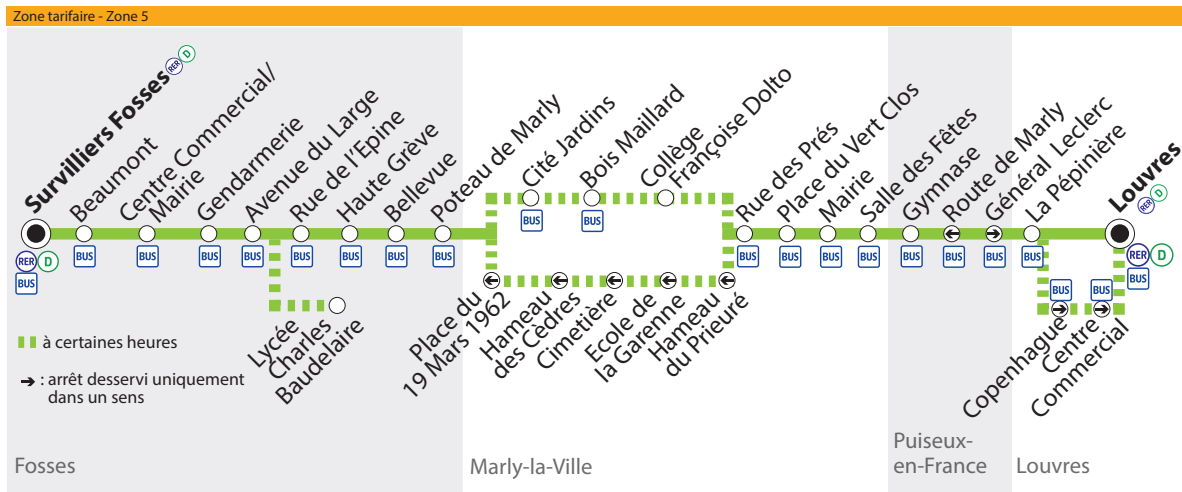

R1

Louvres (RER D) → **Survilliers Fosses** (RER D)

> **Contact KEOLIS CIF**
01 48 62 38 33 - keolis-cif.com
ou vianavigo.com

> **Horaire des bus**

**du 29/08/2016
au 16/07/2017**

R1

Louvres (RER D) → **Survilliers Fosses** (RER D)

Samedi

Arrivée* du train de Paris		13:39	14:39	15:39	16:39	17:09										
Louvres	Louvres (RER D)	6:32	7:02	7:32	8:02	8:32	9:02	9:32	10:32	11:32	12:32	13:44	14:44	15:44	16:44	17:14
	La Pépinière	6:34	7:04	7:34	8:04	8:34	9:04	9:34	10:34	11:34	12:34	13:46	14:46	15:46	16:46	17:16
Puisseux-en-France	Route de Marly	6:35	7:05	7:35	8:05	8:35	9:05	9:35	10:35	11:35	12:35	13:47	14:47	15:47	16:47	17:17
	Gymnase	6:36	7:06	7:36	8:06	8:36	9:06	9:36	10:36	11:36	12:36	13:48	14:48	15:48	16:48	17:18
Marly-la-Ville	Salle des Fêtes	6:39	7:09	7:39	8:09	8:39	9:09	9:39	10:39	11:39	12:39	13:51	14:51	15:51	16:51	17:21
	Mairie	6:40	7:10	7:40	8:10	8:40	9:10	9:40	10:40	11:40	12:40	13:52	14:52	15:52	16:52	17:22
	Place du Vert Clos	6:41	7:11	7:41	8:11	8:41	9:11	9:41	10:41	11:41	12:41	13:53	14:53	15:53	16:53	17:23
	Rue des Prés	6:42	7:12	7:42	8:12	8:42	9:12	9:42	10:42	11:42	12:42	13:54	14:54	15:54	16:54	17:24
	Hameau de Prieuré	6:43	7:13	7:43	8:13	8:43	9:13	9:43	10:43	11:43	12:43	13:55	14:55	15:55	16:55	17:25
	Ecole de la Garenne	6:44	7:14	7:44	8:14	8:44	9:14	9:44	10:44	11:44	12:44	13:56	14:56	15:56	16:56	17:26
	Cimetière	6:45	7:15	7:45	8:15	8:45	9:15	9:45	10:45	11:45	12:45	13:57	14:57	15:57	16:57	17:27
	Hameau des Cèdres	6:45	7:15	7:45	8:15	8:45	9:15	9:45	10:45	11:45	12:45	13:57	14:57	15:57	16:57	17:27
	Place du 19 Mars 1962	6:46	7:16	7:46	8:16	8:46	9:16	9:46	10:46	11:46	12:46	13:58	14:58	15:58	16:58	17:28
	Poteau de Marly	6:47	7:17	7:47	8:17	8:47	9:17	9:47	10:47	11:47	12:47	13:59	14:59	15:59	16:59	17:29
Fosses	Bellevue	6:48	7:18	7:48	8:18	8:48	9:18	9:48	10:48	11:48	12:48	14:00	15:00	16:00	17:00	17:30
	Haute Grève	6:49	7:19	7:49	8:19	8:49	9:19	9:49	10:49	11:49	12:49	14:01	15:01	16:01	17:01	17:31
	Rue de l'Épine	6:49	7:19	7:49	8:19	8:49	9:19	9:49	10:49	11:49	12:49	14:01	15:01	16:01	17:01	17:31
	Avenue du Large	6:50	7:20	7:50	8:20	8:50	9:20	9:50	10:50	11:50	12:50	14:02	15:02	16:02	17:02	17:32
	Gendarmerie	6:51	7:21	7:51	8:21	8:51	9:21	9:51	10:51	11:51	12:51	14:03	15:03	16:03	17:03	17:33
	Centre Commercial / Mairie	6:52	7:22	7:52	8:22	8:52	9:22	9:52	10:52	11:52	12:52	14:04	15:04	16:04	17:04	17:34
	Beaumont	6:53	7:23	7:53	8:23	8:53	9:23	9:53	10:53	11:53	12:53	14:05	15:05	16:05	17:05	17:35
	Survilliers Fosses (RER D)	6:55	7:25	7:55	8:25	8:55	9:25	9:55	10:55	11:55	12:55	14:07	15:07	16:07	17:07	17:37
Départ* du train vers Paris		7:00	7:30	8:00	8:30	9:00	9:30	10:00	11:00	12:00	13:00					

* Horaires donnés à titre indicatif

> Bon à savoir

- Nos conducteurs s'efforcent en permanence de respecter ces horaires. Les conditions de circulation peuvent toutefois causer occasionnellement des retards.