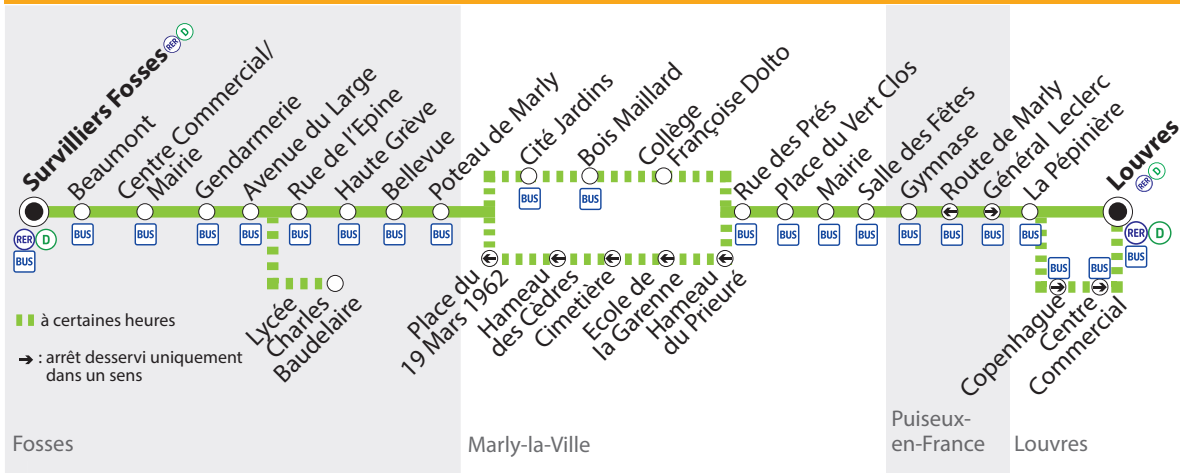

R1

Louvres (RER D) → Survilliers Fosses (RER D)

Zone tarifaire - Zone 5

> **Contact KEOLIS CIF**
01 48 62 38 33 - keolis-cif.com
ou vianavigo.com

> **Horaire des bus**

**du 29/08/2016
au 16/07/2017**

R1

Louvres (RER D) → Survilliers Fosses (RER D)

Du lundi au vendredi

	Arrivée* du train de Paris	5:54	6:39	6:54	7:09	7:24	7:39	7:54	8:09				
Louvres	Louvres (RER D)	5:46	6:01	6:16	6:31	6:47	7:00	7:15	7:29	7:44	8:02	8:17	8:40
	La Pépinière	5:47	6:02	6:17	6:32	6:48	7:01	7:16	7:30	7:45	8:03	8:18	8:41
Puisieux-en-France	Route de Marly	5:48	6:03	6:18	6:33	6:49	7:02	7:17	7:31	7:46	8:04	8:19	8:42
	Gymnase	5:49	6:04	6:19	6:34	6:50	7:03	7:18	7:32	7:47	8:05	8:20	8:43
Marly-la-Ville	Salle des Fêtes	5:52	6:07	6:22	6:37	6:53	7:07	7:22	7:36	7:51	8:09	8:24	8:47
	Mairie	5:53	6:08	6:23	6:38	6:54	7:08	7:23	7:37	7:52	8:10	8:25	8:48
	Place du Vert Clos	5:54	6:09	6:24	6:39	6:55	7:09	7:24	7:38	7:53	8:11	8:26	8:49
	Rue des Prés	5:55	6:10	6:25	6:40	6:56	7:10	7:25	7:39	7:54	8:12	8:27	8:50
	Hameau de Prieuré	5:56	6:11	6:26	6:41	6:57	7:11	7:26	7:40	7:55			8:51
	Ecole de la Garenne	5:57	6:12	6:27	6:42	6:58	7:12	7:27	7:41	7:56			8:52
	Cimetière	5:58	6:13	6:28	6:43	6:59	7:13	7:28	7:42	7:57			8:53
	Hameau des Cèdres	5:59	6:14	6:29	6:44	7:00	7:15	7:30	7:44	7:59			8:55
	Place du 19 Mars 1962	6:00	6:15	6:30	6:45	7:01	7:16	7:31	7:45	8:00			8:56
	Collège Françoise Dolto										8:13	8:28	
Fosses	Bois Maillard									8:14	8:29		
	Cité Jardins									8:15	8:30		
	Poteau de Marly	6:01	6:16	6:31	6:46	7:02	7:17	7:32	7:46	8:01	8:16	8:31	8:57
	Bellevue	6:02	6:17	6:32	6:47	7:03	7:18	7:33	7:47	8:02	8:17	8:32	8:58
	Haute Grève	6:03	6:18	6:33	6:48	7:04	7:19	7:34	7:48	8:03	8:18	8:33	8:59
	Rue de l'Épine	6:03	6:18	6:33	6:48	7:04	7:19	7:35	7:49	8:04	8:19	8:34	9:00
	Lycée Charles Baudelaire												
	Avenue du Large	6:04	6:19	6:34	6:49	7:05	7:20	7:36	7:50	8:05	8:20	8:35	9:01
	Gendarmerie	6:05	6:20	6:35	6:50	7:06	7:21	7:37	7:51	8:06	8:21	8:36	9:02
	Centre Commercial / Mairie	6:06	6:21	6:36	6:51	7:07	7:22	7:38	7:52	8:07	8:22	8:37	9:03
Beaumont	6:07	6:22	6:37	6:52	7:08	7:23	7:39	7:53	8:08	8:23	8:38	9:04	
Survilliers Fosses (RER D)	6:10	6:25	6:40	6:55	7:10	7:25	7:41	7:55	8:10	8:25	8:40	9:06	
	Départ* du train vers Paris	6:15	6:30	6:45	7:00	7:15	7:30	7:45	8:00	8:15	8:30	8:45	

* Horaires donnés à titre indicatif

> **Bon à savoir**

- Nos conducteurs s'efforcent en permanence de respecter ces horaires. Les conditions de circulation peuvent toutefois causer occasionnellement des retards.