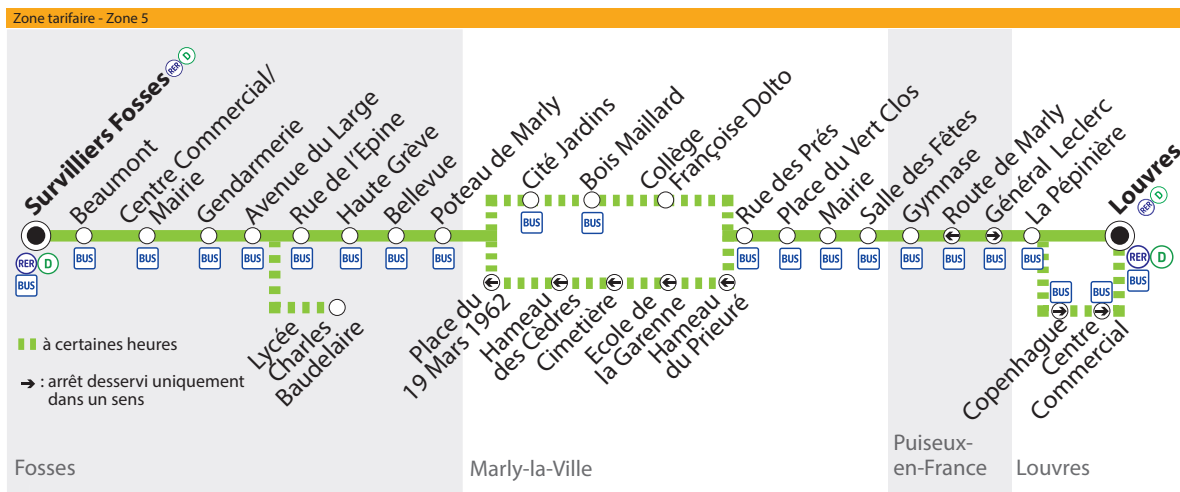

R1

Louvres (RER D) → Survilliers Fosses (RER D)

> **Contact KEOLIS CIF**
01 48 62 38 33 - keolis-cif.com
ou vianavigo.com

> **Horaire des bus**

**du 29/08/2016
au 16/07/2017**

R1

Louvres (RER D) → Survilliers Fosses (RER D)

Du lundi au vendredi

Arrivée* du train de Paris	19:24	19:39	19:54	20:24	20:54	21:24	21:54	22:24	22:54	23:24	23:54	0:03	0:57°	1:33°
Louvres (RER D)	19:29	19:44	19:59	20:29	20:59	21:29	21:59	22:29	22:59	23:29	23:59	0:29	1:02	1:34
La Pépinière	19:30	19:45	20:00	20:30	21:00	21:30	22:00	22:30	23:00	23:30	0:00	0:30	1:03	1:35
Route de Marly	19:31	19:46	20:01	20:31	21:01	21:31	22:01	22:31	23:01	23:31	0:01	0:31	1:04	1:36
Gymnase	19:32	19:47	20:02	20:32	21:02	21:32	22:02	22:32	23:02	23:32	0:02	0:32	1:05	1:37
Salle des Fêtes	19:35	19:50	20:05	20:35	21:05	21:35	22:05	22:35	23:05	23:35	0:05	0:35	1:08	1:40
Mairie	19:36	19:51	20:06	20:36	21:06	21:36	22:06	22:36	23:06	23:36	0:06	0:36	1:09	1:41
Place du Vert Clos	19:37	19:52	20:07	20:37	21:07	21:37	22:07	22:37	23:07	23:37	0:07	0:37	1:10	1:42
Rue des Prés	19:38	19:53	20:08	20:38	21:08	21:38	22:08	22:38	23:08	23:38	0:08	0:38	1:11	1:43
Hameau de Prieuré	19:39	19:54	20:09	20:39	21:09	21:39	22:09	22:39	23:09	23:39	0:09	0:39	1:12	1:44
Ecole de la Garenne	19:40	19:55	20:10	20:40	21:10	21:40	22:10	22:40	23:10	23:40	0:10	0:40	1:13	1:45
Cimetière	19:41	19:56	20:11	20:41	21:11	21:41	22:11	22:41	23:11	23:41	0:11	0:41	1:14	1:46
Hameau des Cèdres	19:43	19:58	20:13	20:43	21:13	21:43	22:13	22:43	23:13	23:43	0:12	0:42	1:15	1:47
Place du 19 Mars 1962	19:44	19:59	20:14	20:44	21:14	21:44	22:14	22:44	23:14	23:44	0:13	0:43	1:16	1:48
Collège Françoise Dolto														
Bois Maillard														
Cité Jardins														
Poteau de Marly	19:45	20:00	20:15	20:45	21:15	21:45	22:15	22:45	23:15	23:45	0:14	0:44	1:17	1:49
Bellevue	19:46	20:01	20:16	20:46	21:16	21:46	22:16	22:46	23:16	23:46	0:15	0:45	1:18	1:50
Haute Grève	19:47	20:02	20:17	20:47	21:17	21:47	22:17	22:47	23:17	23:47	0:16	0:46	1:19	1:51
Rue de l'Epine	19:48	20:03	20:18	20:48	21:18	21:48	22:18	22:48	23:18	23:48	0:16	0:46	1:19	1:51
Lycée Charles Baudelaire														
Avenue du Large	19:49	20:04	20:19	20:49	21:19	21:49	22:19	22:49	23:19	23:49	0:17	0:47	1:20	1:52
Gendarmerie	19:50	20:05	20:20	20:50	21:20	21:50	22:20	22:50	23:20	23:50	0:18	0:48	1:21	1:53
Centre Commercial / Mairie	19:51	20:06	20:21	20:51	21:21	21:51	22:21	22:51	23:21	23:51	0:19	0:49	1:22	1:54
Beaumont	19:52	20:07	20:22	20:52	21:22	21:52	22:22	22:52	23:22	23:52	0:20	0:50	1:23	1:55
Survilliers Fosses (RER D)	19:54	20:09	20:24	20:54	21:24	21:54	22:24	22:54	23:24	23:54	0:23	0:53	1:26	1:57
Départ* du train vers Paris	20:00		20:30	21:00	21:30	22:00	22:30	23:00	23:39	0:21				

* Horaires donnés à titre indicatif

Correspondances garanties, le bus attendra le RER de 1h33 jusqu'à 20 minutes si ce dernier est en retard.

° liaison assurée en bus par la SNCF au départ de Saint-Denis **Stade de France.**