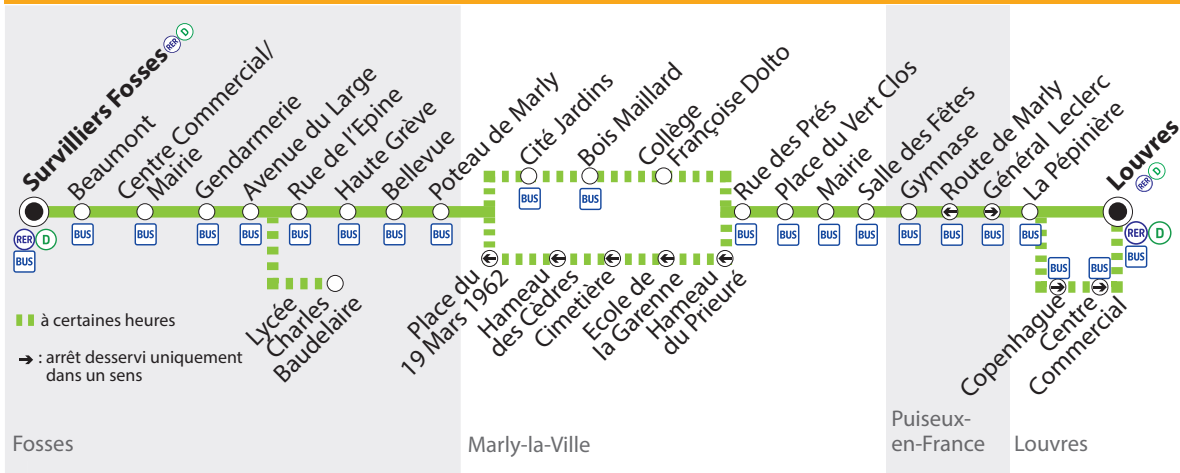

R1

Louvres (RER D) → **Survilliers Fosses** (RER D)

Zone tarifaire - Zone 5

> **Contact KEOLIS CIF**
01 48 62 38 33 - keolis-cif.com
ou vianavigo.com

> **Horaire des bus**

du 29/08/2016
au 16/07/2017

R1

Louvres (RER D) → **Survilliers Fosses** (RER D)

Dimanche et jours fériés

	Arrivée* du train de Paris	14:09	15:09	16:09	17:09	18:09	19:09	20:09					
Louvres	Louvres (RER D)	9:02	10:02	11:02	12:02	13:02	14:14	15:14	16:14	17:14	18:14	19:14	20:14
	La Pépinière	9:04	10:04	11:04	12:04	13:04	14:16	15:16	16:16	17:16	18:16	19:16	20:16
Puisseux-en-France	Route de Marly	9:05	10:05	11:05	12:05	13:05	14:17	15:17	16:17	17:17	18:17	19:17	20:17
	Gymnase	9:06	10:06	11:06	12:06	13:06	14:18	15:18	16:18	17:18	18:18	19:18	20:18
Marly-la-Ville	Salle des Fêtes	9:09	10:09	11:09	12:09	13:09	14:21	15:21	16:21	17:21	18:21	19:21	20:21
	Mairie	9:10	10:10	11:10	12:10	13:10	14:22	15:22	16:22	17:22	18:22	19:22	20:22
	Place du Vert Clos	9:11	10:11	11:11	12:11	13:11	14:23	15:23	16:23	17:23	18:23	19:23	20:23
	Rue des Prés	9:12	10:12	11:12	12:12	13:12	14:24	15:24	16:24	17:24	18:24	19:24	20:24
	Hameau de Prieuré	9:13	10:13	11:13	12:13	13:13	14:25	15:25	16:25	17:25	18:25	19:25	20:25
	Ecole de la Garenne	9:14	10:14	11:14	12:14	13:14	14:26	15:26	16:26	17:26	18:26	19:26	20:26
	Cimetière	9:15	10:15	11:15	12:15	13:15	14:27	15:27	16:27	17:27	18:27	19:27	20:27
	Hameau des Cèdres	9:15	10:15	11:15	12:15	13:15	14:27	15:27	16:27	17:27	18:27	19:27	20:27
	Place du 19 Mars 1962	9:16	10:16	11:16	12:16	13:16	14:28	15:28	16:28	17:28	18:28	19:28	20:28
	Poteau de Marly	9:17	10:17	11:17	12:17	13:17	14:29	15:29	16:29	17:29	18:29	19:29	20:29
Fosses	Bellevue	9:18	10:18	11:18	12:18	13:18	14:30	15:30	16:30	17:30	18:30	19:30	20:30
	Haute Grève	9:19	10:19	11:19	12:19	13:19	14:31	15:31	16:31	17:31	18:31	19:31	20:31
	Rue de l'Épine	9:19	10:19	11:19	12:19	13:19	14:31	15:31	16:31	17:31	18:31	19:31	20:31
	Avenue du Large	9:20	10:20	11:20	12:20	13:20	14:32	15:32	16:32	17:32	18:32	19:32	20:32
	Gendarmerie	9:21	10:21	11:21	12:21	13:21	14:33	15:33	16:33	17:33	18:33	19:33	20:33
	Centre Commercial / Mairie	9:22	10:22	11:22	12:22	13:22	14:34	15:34	16:34	17:34	18:34	19:34	20:34
	Beaumont	9:23	10:23	11:23	12:23	13:23	14:35	15:35	16:35	17:35	18:35	19:35	20:35
	Survilliers Fosses (RER D)	9:25	10:25	11:25	12:25	13:25	14:37	15:37	16:37	17:37	18:37	19:37	20:37
	Départ* du train vers Paris	9:30	10:30	11:30	12:30	13:00							

* Horaires donnés à titre indicatif

Correspondances garanties, le bus attendra le RER de 20h09 jusqu'à 20 minutes si ce dernier est en retard.

> Bon à savoir

- Nos conducteurs s'efforcent en permanence de respecter ces horaires. Les conditions de circulation peuvent toutefois causer occasionnellement des retards.