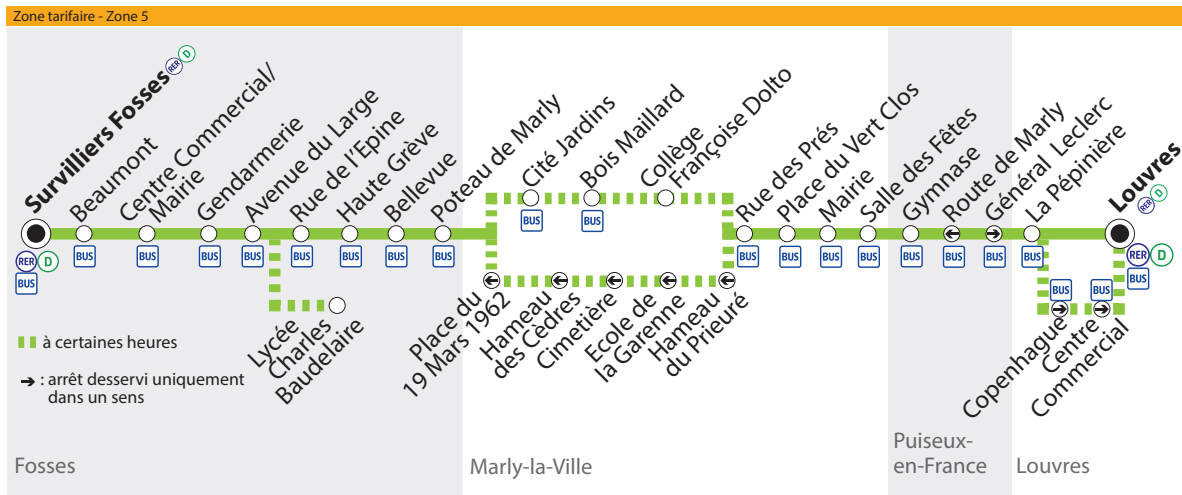

R1

Louvres (RER D) → Survilliers Fosses (RER D)

> **Contact KEOLIS CIF**
01 48 62 38 33 - keolis-cif.com
ou vianavigo.com

> **Horaire des bus**

**du 29/08/2016
au 16/07/2017**

R1

Louvres (RER D) → Survilliers Fosses (RER D)

Du lundi au vendredi

Arrivée* du train de Paris	15:39	16:09	16:39	17:09	17:24	17:39	17:54	18:09	18:24	18:39	18:54	19:09			
Louvres (RER D)	15:44	16:14	16:44	17:14	17:29	17:44	17:59	18:14	18:29	18:44	18:59	19:14			
La Pépinière	15:45	16:15	16:45	17:15	17:30	17:45	18:00	18:15	18:30	18:45	19:00	19:15			
Route de Marly	15:46	16:16	16:46	17:16	17:31	17:46	18:01	18:16	18:31	18:46	19:01	19:16			
Gymnase	15:47	16:17	16:47	17:17	17:32	17:47	18:02	18:17	18:32	18:47	19:02	19:17			
Salle des Fêtes	15:50	16:20	16:50	17:20	17:35	17:50	18:05	18:20	18:35	18:50	19:05	19:20			
Mairie	15:50	16:21	16:51	17:21	17:36	17:51	18:06	18:21	18:36	18:51	19:06	19:21			
Place du Vert Clos	15:51	16:22	16:52	17:22	17:37	17:52	18:07	18:22	18:37	18:52	19:07	19:22			
Rue des Prés	15:52	16:23	16:53	17:23	17:38	17:53	18:08	18:23	18:38	18:53	19:08	19:23			
Hameau de Prieuré	15:53	16:24	16:54	17:24	17:39	17:54	18:09	18:24	18:39	18:54	19:09	19:24			
Ecole de la Garenne	15:54	16:25	16:55	17:25	17:40	17:55	18:10	18:25	18:40	18:55	19:10	19:25			
Cimetière	15:55	16:26	16:56	17:26	17:41	17:56	18:11	18:26	18:41	18:56	19:11	19:26			
Hameau des Cèdres	15:57	16:28	16:58	17:28	17:43	17:58	18:13	18:28	18:43	18:58	19:13	19:28			
Place du 19 Mars 1962	15:58	16:29	16:59	17:29	17:44	17:59	18:14	18:29	18:44	18:59	19:14	19:29			
Collège Françoise Dolto															
Bois Maillard															
Cité Jardins															
Poteau de Marly	15:59	16:30	17:00	17:30	17:45	18:00	18:15	18:30	18:45	19:00	19:15	19:30			
Bellevue	16:00	16:31	17:01	17:31	17:46	18:01	18:16	18:31	18:46	19:01	19:16	19:31			
Haute Grève	16:01	16:32	17:02	17:32	17:47	18:02	18:17	18:32	18:47	19:02	19:17	19:32			
Rue de l'Epine	16:02	16:33	17:03	17:33	17:48	18:03	18:18	18:33	18:48	19:03	19:18	19:33			
Lycée Charles Baudelaire	15:43		16:39		17:40										
Avenue du Large	15:46	16:03	16:34	16:42	17:04	17:34	17:43	17:49	18:04	18:19	18:34	18:49	19:04	19:19	19:34
Gendarmerie	15:47	16:04	16:35	16:43	17:05	17:35	17:44	17:50	18:05	18:20	18:35	18:50	19:05	19:20	19:35
Centre Commercial / Mairie	15:48	16:05	16:36	16:44	17:06	17:36	17:45	17:51	18:06	18:21	18:36	18:51	19:06	19:21	19:36
Beaumont	15:49	16:06	16:37	16:45	17:07	17:37	17:46	17:52	18:07	18:22	18:37	18:52	19:07	19:22	19:37
Survilliers Fosses (RER D)	15:51	16:08	16:39	16:47	17:09	17:39	17:48	17:54	18:09	18:24	18:39	18:54	19:09	19:24	19:39
Départ* du train vers Paris	16:00	16:15	16:45	17:00	17:15	17:45	18:00	18:00	18:15	18:30	18:45	19:00	19:15	19:30	19:45

* Horaires donnés à titre indicatif

Uniquement en période scolaire.