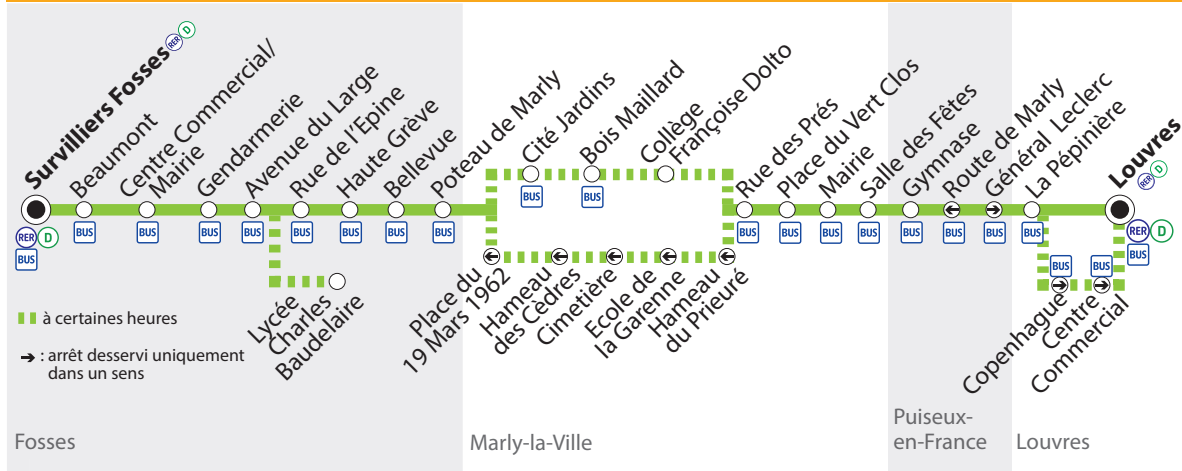

R1

Louvres (RER D) → **Survilliers Fosses** (RER D)

Zone tarifaire - Zone 5

> **Contact KEOLIS CIF**
01 48 62 38 33 - keolis-cif.com
ou vianavigo.com

> **Horaire des bus**

**du 29/08/2016
au 16/07/2017**

R1

Louvres (RER D) → **Survilliers Fosses** (RER D)

Samedi

Arrivée* du train de Paris	17:39	18:09	18:39	19:09	19:39	20:09	20:54	21:24	21:54	22:24	22:54	23:24	23:54	0:24	0:54	1:24
Louvres (RER D)	17:44	18:14	18:44	19:14	19:44	20:14	20:59	21:29	21:59	22:29	22:59	23:29	23:59	0:29	0:59	1:29
La Pépinière	17:46	18:16	18:46	19:16	19:46	20:16	21:00	21:30	22:00	22:30	23:00	23:30	0:00	0:30	1:00	1:30
Route de Marly	17:47	18:17	18:47	19:17	19:47	20:17	21:01	21:31	22:01	22:31	23:01	23:31	0:01	0:31	1:01	1:31
Gymnase	17:48	18:18	18:48	19:18	19:48	20:18	21:02	21:32	22:02	22:32	23:02	23:32	0:02	0:32	1:02	1:32
Salle des Fêtes	17:51	18:21	18:51	19:21	19:51	20:21	21:05	21:35	22:05	22:35	23:05	23:35	0:05	0:35	1:05	1:35
Mairie	17:52	18:22	18:52	19:22	19:52	20:22	21:05	21:35	22:05	22:35	23:05	23:35	0:05	0:35	1:05	1:35
Place du Vert Clos	17:53	18:23	18:53	19:23	19:53	20:23	21:06	21:36	22:06	22:36	23:06	23:36	0:06	0:36	1:06	1:36
Rue des Prés	17:54	18:24	18:54	19:24	19:54	20:24	21:07	21:37	22:07	22:37	23:07	23:37	0:07	0:37	1:07	1:37
Hameau de Prieuré	17:55	18:25	18:55	19:25	19:55	20:25	21:08	21:38	22:08	22:38	23:08	23:38	0:08	0:38	1:08	1:38
Ecole de la Garenne	17:56	18:26	18:56	19:26	19:56	20:26	21:09	21:39	22:09	22:39	23:09	23:39	0:09	0:39	1:09	1:39
Cimetière	17:57	18:27	18:57	19:27	19:57	20:27	21:10	21:40	22:10	22:40	23:10	23:40	0:10	0:40	1:10	1:40
Hameau des Cèdres	17:57	18:27	18:57	19:27	19:57	20:27	21:10	21:40	22:10	22:40	23:10	23:40	0:10	0:40	1:10	1:40
Place du 19 Mars 1962	17:58	18:28	18:58	19:28	19:58	20:28	21:11	21:41	22:11	22:41	23:11	23:41	0:11	0:41	1:11	1:41
Poteau de Marly	17:59	18:29	18:59	19:29	19:59	20:29	21:12	21:42	22:12	22:42	23:12	23:42	0:12	0:42	1:12	1:42
Bellevue	18:00	18:30	19:00	19:30	20:00	20:30	21:13	21:43	22:13	22:43	23:13	23:43	0:13	0:43	1:13	1:43
Haute Grève	18:01	18:31	19:01	19:31	20:01	20:31	21:14	21:44	22:14	22:44	23:14	23:44	0:14	0:44	1:14	1:44
Rue de l'Epine	18:01	18:31	19:01	19:31	20:01	20:31	21:14	21:44	22:14	22:44	23:14	23:44	0:14	0:44	1:14	1:44
Avenue du Large	18:02	18:32	19:02	19:32	20:02	20:32	21:15	21:45	22:15	22:45	23:15	23:45	0:15	0:45	1:15	1:45
Gendarmerie	18:03	18:33	19:03	19:33	20:03	20:33	21:16	21:46	22:16	22:46	23:16	23:46	0:16	0:46	1:16	1:46
Centre Commercial / Mairie	18:04	18:34	19:04	19:34	20:04	20:34	21:17	21:47	22:17	22:47	23:17	23:47	0:17	0:47	1:17	1:47
Beaumont	18:05	18:35	19:05	19:35	20:05	20:35	21:18	21:48	22:18	22:48	23:18	23:48	0:18	0:48	1:18	1:48
Survilliers Fosses (RER D)	18:07	18:37	19:07	19:37	20:07	20:37	21:20	21:50	22:20	22:50	23:20	23:50	0:20	0:50	1:20	1:50
Départ* du train vers Paris							21:30	22:00	22:30	23:00	23:30	0:00				

* Horaires donnés à titre indicatif

Correspondances garanties, le bus attendra le RER de 1h24 jusqu'à 20 minutes si ce dernier est en retard.

> **Bon à savoir**