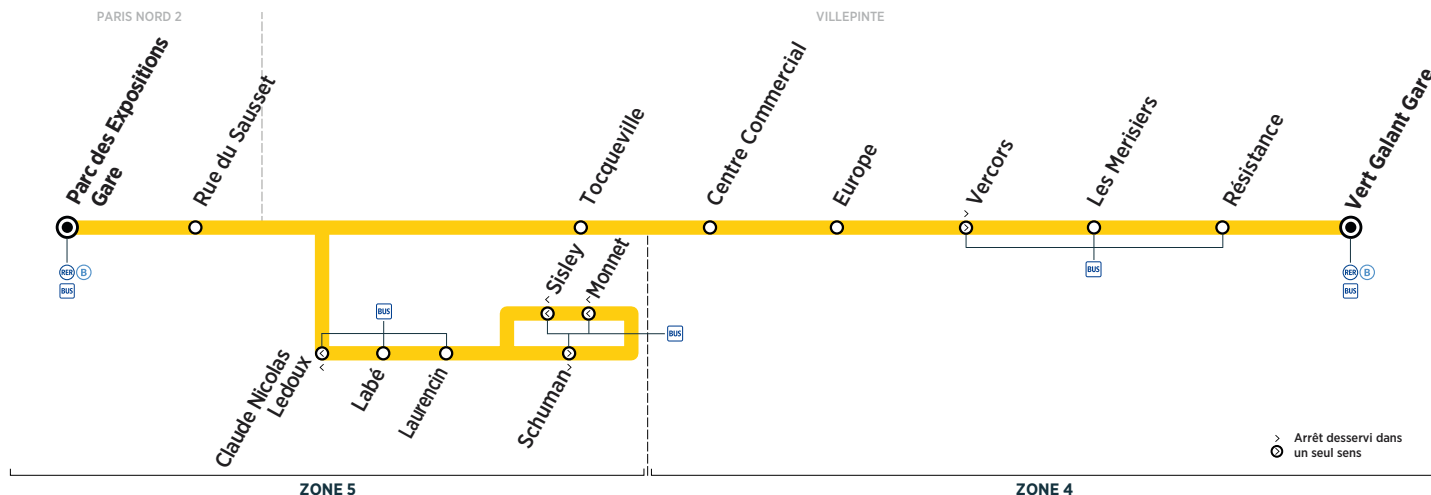

Horaires valables du 3 septembre 2018 au 25 août 2019

Du lundi au vendredi

PARIS NORD 2	Parc des Expositions Gare	18:35	19:01	19:33	20:03	20:33	21:03	21:33	22:03	22:33
	Rue du Sausset	18:39	19:05	19:37	20:07	20:37	21:07	21:37	22:07	22:37
VILLEPINTE	Labé	18:43	19:09	19:41	20:11	20:41	21:11	21:41	22:11	22:41
	Laurencin	18:44	19:10	19:42	20:12	20:42	21:12	21:42	22:12	22:42
	Schuman	18:46	19:12	19:44	20:14	20:44	21:14	21:44	22:14	22:44
	Monnet	18:46	19:12	19:44	20:14	20:44	21:14	21:44	22:14	22:44
	Sisley	18:47	19:13	19:45	20:15	20:45	21:15	21:45	22:15	22:45
	Laurencin	18:48	19:14	19:47	20:17	20:46	21:16	21:46	22:17	22:47
	Labé	18:49	19:15	19:48	20:18	20:47	21:17	21:47	22:18	22:48
	Claude Nicolas Ledoux	18:50	19:16	19:49	20:19	20:48	21:18	21:48	22:19	22:49
	Tocqueville	18:52	19:18	19:51	20:21	20:50	21:20	21:50	22:21	22:51
	Centre Commercial	18:55	19:21	19:54	20:24	20:53	21:23	21:53	22:24	22:54
	Europe	18:56	19:22	19:55	20:25	20:54	21:24	21:54	22:25	22:55
	Vercors	18:57	19:23	19:56	20:26	20:55	21:25	21:55	22:26	22:56
	Merisiers	18:57	19:23	19:56	20:26	20:55	21:25	21:55	22:26	22:56
	Résistance	18:58	19:24	19:57	20:27	20:56	21:26	21:56	22:27	22:57
	Vert Galant Gare	18:59	19:25	19:58	20:28	20:57	21:27	21:57	22:28	22:58

Contact
Keolis CIF

01 48 62 38 33
Keolis-CIF.com
vianavigo.com

i Bon à savoir

- Pas de service les samedis, dimanches et jours fériés.
- Nos conducteurs s'efforcent en permanence de respecter ces horaires. Les conditions de circulation peuvent toutefois causer occasionnellement des retards.