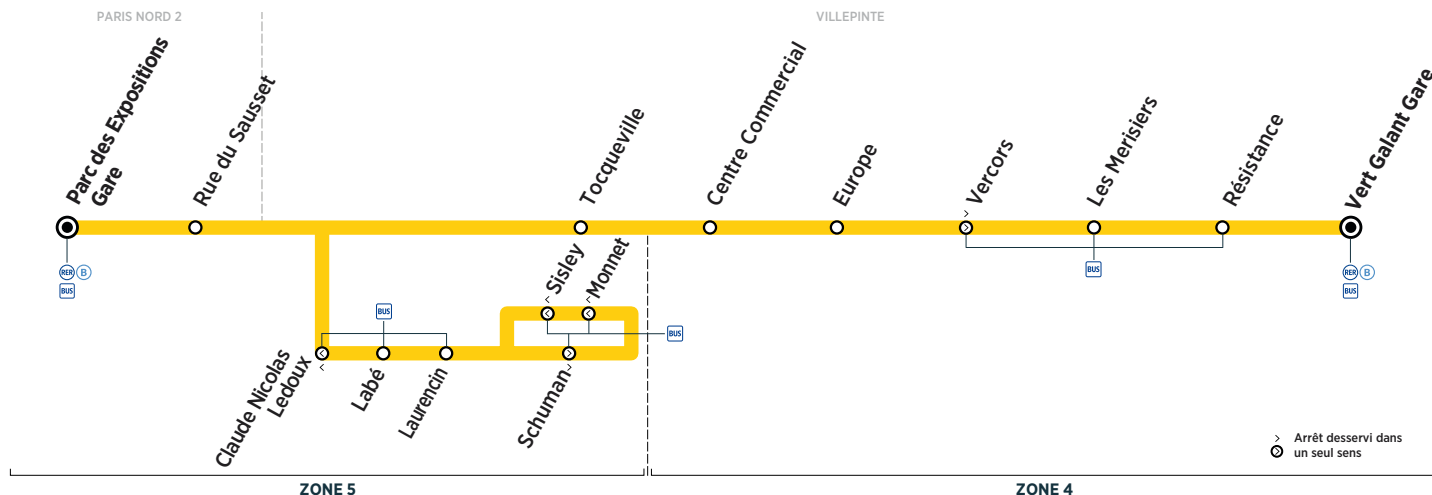

Horaires valables du 3 septembre 2018 au 25 août 2019

Du lundi au vendredi

VILLEPINTE		Vert Galant Gare	5:22	5:52	6:18	6:48	7:18	7:46	8:22	8:46	9:22	9:46	10:22	10:52	11:22
	Résistance	5:24	5:54	6:20	6:50	7:20	7:48	8:24	8:48	9:24	9:48	10:24	10:54	11:24	
	Merisiers	5:25	5:55	6:21	6:51	7:21	7:49	8:25	8:49	9:25	9:49	10:25	10:55	11:25	
	Europe	5:26	5:56	6:22	6:52	7:22	7:50	8:26	8:50	9:26	9:50	10:26	10:56	11:26	
	Centre Commercial	5:27	5:57	6:23	6:53	7:23	7:51	8:27	8:51	9:27	9:51	10:27	10:57	11:27	
	Tocqueville	5:30	6:00	6:26	6:56	7:26	7:54	8:30	8:54	9:30	9:54	10:30	11:00	11:30	
	Labé	5:33	6:03	6:29	6:59	7:29	7:57	8:33	8:57	9:33	9:57	10:33	11:03	11:33	
	Laurencin	5:33	6:03	6:29	6:59	7:29	7:57	8:33	8:57	9:33	9:57	10:33	11:03	11:33	
	Schuman	5:34	6:04	6:30	7:00	7:30	7:58	8:34	8:58	9:34	9:58	10:34	11:04	11:34	
	Monnet	5:35	6:05	6:31	7:01	7:31	7:59	8:35	8:59	9:35	9:59	10:35	11:05	11:35	
	Sisley	5:36	6:06	6:32	7:02	7:32	8:00	8:36	9:00	9:36	10:00	10:36	11:06	11:36	
	Laurencin	5:38	6:08	6:34	7:04	7:34	8:02	8:38	9:02	9:38	10:02	10:38	11:08	11:38	
	Labé	5:38	6:08	6:34	7:04	7:34	8:02	8:38	9:02	9:38	10:02	10:38	11:08	11:38	
	Claude Nicolas Ledoux	5:39	6:09	6:35	7:05	7:35	8:03	8:39	9:03	9:39	10:03	10:39	11:09	11:39	
PARIS NORD 2		Rue du Sausset	5:42	6:12	6:38	7:08	7:38	8:06	8:42	9:06	9:42	10:06	10:42	11:12	11:42
	Parc des Expositions Gare	5:47	6:17	6:43	7:13	7:43	8:11	8:47	9:11	9:47	10:11	10:47	11:17	11:47	