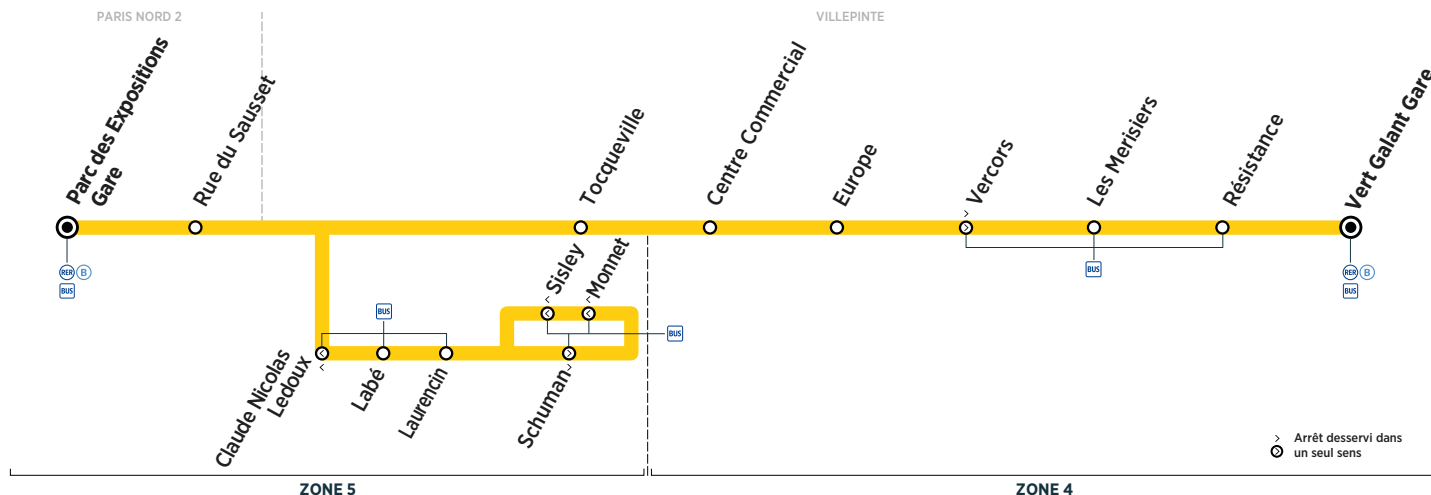

Horaires valables du 3 septembre 2018 au 25 août 2019

Du lundi au vendredi

VILLEPINTE	Vert Galant Gare	18:22	18:52	19:22	19:52	20:22	20:52	21:22	21:52	22:22
	Résistance	18:24	18:54	19:24	19:54	20:24	20:54	21:24	21:54	22:24
	Merisiers	18:25	18:55	19:25	19:55	20:25	20:55	21:25	21:55	22:25
	Europe	18:26	18:56	19:26	19:56	20:26	20:56	21:26	21:56	22:26
	Centre Commercial	18:28	18:58	19:28	19:58	20:27	20:57	21:27	21:57	22:27
	Tocqueville	18:29	18:59	19:29	19:59	20:28	21:00	21:30	22:00	22:30
	Labé	18:32	19:02	19:32	20:02	20:31	21:03	21:33	22:03	22:33
	Laurencin	18:32	19:02	19:32	20:02	20:31	21:03	21:33	22:03	22:33
	Schuman	18:33	19:03	19:33	20:03	20:32	21:04	21:34	22:04	22:34
	Monnet	18:33	19:03	19:33	20:03	20:32	21:04	21:34	22:04	22:34
	Sisley	18:34	19:04	19:34	20:04	20:33	21:05	21:35	22:05	22:35
	Laurencin	18:36	19:06	19:36	20:06	20:35	21:07	21:37	22:07	22:37
	Labé	18:36	19:06	19:36	20:06	20:35	21:07	21:37	22:07	22:37
	Claude Nicolas Ledoux	18:37	19:07	19:37	20:07	20:36	21:08	21:38	22:08	22:38
PARIS NORD 2	Rue du Sausset	18:40	19:10	19:40	20:10	20:39	21:11	21:41	22:11	22:41
	Parc des Expositions Gare	18:45	19:15	19:45	20:15	20:44	21:16	21:46	22:16	22:46

Contact
Keolis CIF

01 48 62 38 33
Keolis-CIF.com
vianavigo.com

i Bon à savoir

- Pas de service les samedis, dimanches et jours fériés.
- Nos conducteurs s'efforcent en permanence de respecter ces horaires. Les conditions de circulation peuvent toutefois causer occasionnellement des retards.