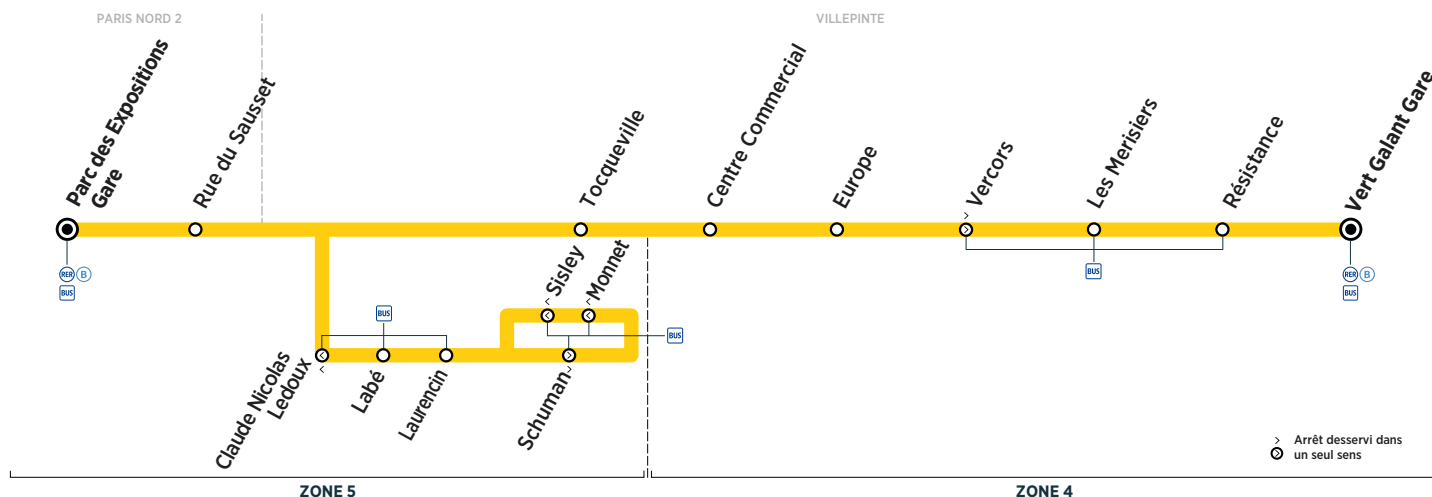

Horaires valables du 3 septembre 2018 au 25 août 2019

Du lundi au vendredi

PARIS NORD 2	Parc des Expositions Gare	5:35	6:05	6:35	7:05	7:35	8:05	8:33	9:00	9:30	10:04	10:32	11:00	11:30
	Rue du Sausset	5:39	6:09	6:39	7:09	7:39	8:09	8:37	9:04	9:34	10:08	10:36	11:04	11:34
VILLEPINTE	Labé	5:43	6:13	6:43	7:13	7:43	8:13	8:41	9:08	9:38	10:12	10:40	11:08	11:38
	Laurencin	5:44	6:14	6:44	7:14	7:44	8:14	8:42	9:09	9:39	10:13	10:41	11:09	11:39
	Schuman	5:46	6:16	6:46	7:16	7:46	8:16	8:44	9:11	9:41	10:15	10:43	11:11	11:41
	Monnet	5:46	6:16	6:46	7:16	7:46	8:16	8:44	9:11	9:41	10:15	10:43	11:11	11:41
	Sisley	5:47	6:17	6:47	7:17	7:47	8:17	8:45	9:12	9:42	10:16	10:44	11:12	11:42
	Laurencin	5:49	6:19	6:49	7:18	7:48	8:18	8:46	9:13	9:43	10:17	10:45	11:13	11:43
	Labé	5:50	6:20	6:50	7:19	7:49	8:19	8:47	9:14	9:44	10:18	10:46	11:14	11:44
	Claude Nicolas Ledoux	5:51	6:21	6:51	7:20	7:50	8:20	8:48	9:15	9:45	10:19	10:47	11:15	11:45
	Tocqueville	5:53	6:23	6:53	7:22	7:52	8:22	8:50	9:17	9:47	10:21	10:49	11:17	11:47
	Centre Commercial	5:56	6:26	6:56	7:25	7:55	8:25	8:53	9:20	9:50	10:24	10:52	11:20	11:50
	Europe	5:57	6:27	6:57	7:26	7:56	8:26	8:54	9:21	9:51	10:25	10:53	11:21	11:51
	Vercors	5:58	6:28	6:58	7:27	7:57	8:27	8:55	9:22	9:52	10:26	10:54	11:22	11:52
	Merisiers	5:58	6:28	6:58	7:27	7:57	8:27	8:56	9:23	9:53	10:26	10:54	11:22	11:52
	Résistance	5:59	6:29	6:59	7:28	7:58	8:28	8:57	9:24	9:54	10:27	10:55	11:23	11:53
	Vert Galant Gare	6:00	6:30	7:00	7:29	7:59	8:29	8:58	9:25	9:55	10:28	10:56	11:24	11:54

PARIS NORD 2	Parc des Expositions Gare	12:04	12:34	13:04	13:34	14:04	14:34	15:04	15:34	16:01	16:35	17:00	17:35	18:00
	Rue du Sausset	12:08	12:38	13:08	13:38	14:08	14:38	15:08	15:38	16:05	16:39	17:04	17:39	18:04
VILLEPINTE	Labé	12:12	12:42	13:12	13:42	14:12	14:42	15:12	15:42	16:09	16:43	17:08	17:43	18:08
	Laurencin	12:13	12:43	13:13	13:43	14:13	14:43	15:13	15:43	16:10	16:44	17:09	17:44	18:09
	Schuman	12:15	12:45	13:15	13:45	14:15	14:45	15:15	15:45	16:12	16:46	17:11	17:46	18:11
	Monnet	12:15	12:45	13:15	13:45	14:15	14:45	15:15	15:45	16:12	16:46	17:11	17:46	18:11
	Sisley	12:16	12:46	13:16	13:46	14:16	14:46	15:16	15:46	16:13	16:47	17:12	17:47	18:12
	Laurencin	12:17	12:47	13:17	13:47	14:17	14:47	15:17	15:47	16:14	16:48	17:14	17:48	18:13
	Labé	12:18	12:48	13:18	13:48	14:18	14:48	15:18	15:48	16:15	16:49	17:15	17:49	18:14
	Claude Nicolas Ledoux	12:19	12:49	13:19	13:49	14:19	14:49	15:19	15:49	16:16	16:50	17:16	17:50	18:15
	Tocqueville	12:21	12:51	13:21	13:51	14:21	14:51	15:21	15:51	16:18	16:52	17:18	17:52	18:17
	Centre Commercial	12:24	12:54	13:24	13:54	14:24	14:54	15:24	15:54	16:21	16:55	17:21	17:55	18:20
	Europe	12:25	12:55	13:25	13:55	14:25	14:55	15:25	15:55	16:22	16:56	17:22	17:56	18:21
	Vercors	12:26	12:56	13:26	13:56	14:26	14:56	15:26	15:56	16:23	16:57	17:23	17:57	18:22
	Merisiers	12:26	12:56	13:26	13:56	14:26	14:56	15:26	15:56	16:23	16:57	17:23	17:57	18:22
	Résistance	12:27	12:57	13:27	13:57	14:27	14:57	15:27	15:57	16:24	16:58	17:24	17:58	18:23
	Vert Galant Gare	12:28	12:58	13:28	13:58	14:28	14:58	15:28	15:58	16:25	16:59	17:25	17:59	18:24

Contact
Keolis CIF