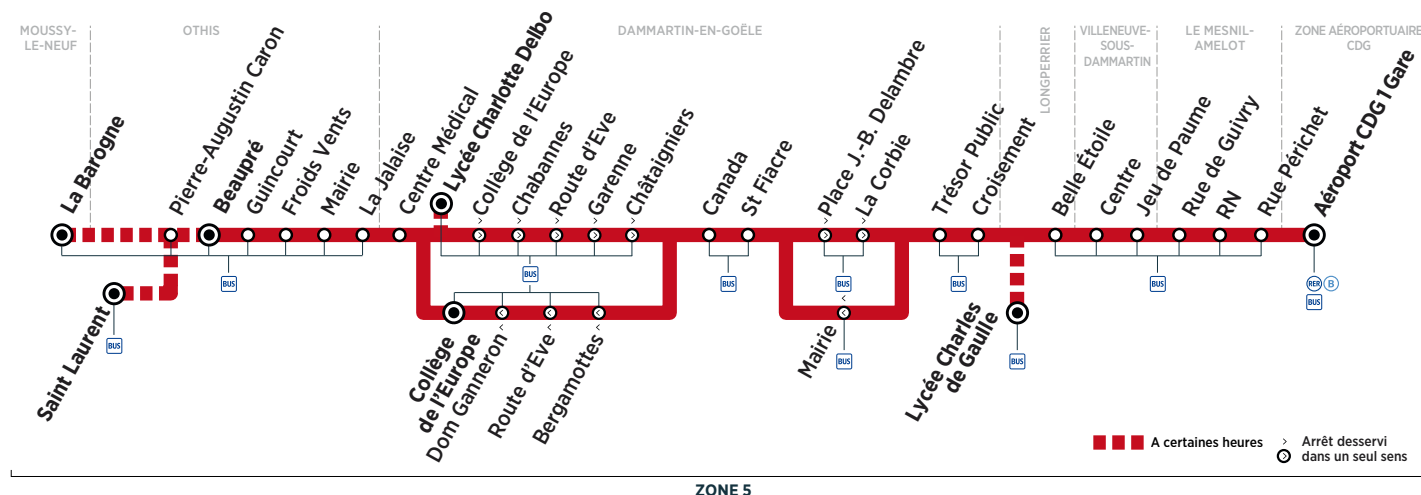

Horaires valables du 3 septembre 2018 au 1<sup>er</sup> septembre 2019

ZONE 5

Du lundi au vendredi

ZONE AÉROPORTUAIRE CDG	Aéroport CDG 1 Gare	21:20	21:44	22:08	22:32	22:56	23:15
MESNIL-AMELOT	Rue Périchet	21:26	21:50	22:14	22:38	23:02	23:21
	RN	21:30	21:54	22:18	22:42	23:06	23:25
	Rue de Guivry	21:32	21:56	22:20	22:44	23:08	23:27
VILLENEUVE-SOUS-DAMMARTIN	Jeu de Paume	21:35	21:59	22:23	22:47	23:11	23:30
	Centre	21:36	22:00	22:24	22:48	23:12	23:31
LONGPERRIER	Belle Étoile	21:39	22:03	22:27	22:51	23:15	23:34
	Lycée Charles de Gaulle						
DAMMARTIN-EN-GOËLE	Croisement	21:40	22:04	22:28	22:52	23:16	23:35
	Trésor Public	21:42	22:06	22:30	22:54	23:18	23:37
	Mairie	21:42	22:06	22:30	22:54	23:18	23:37
	St Fiacre	21:44	22:08	22:32	22:56	23:20	23:39
	Canada	21:46	22:10	22:34	22:58	23:22	23:41
	Bergamottes	21:47	22:11	22:35	22:59	23:23	23:42
	Route d'Eve	21:48	22:12	22:36	23:00	23:24	23:43
	Dom Ganneron	21:49	22:13	22:37	23:01	23:25	23:44
	Collège de l'Europe	21:50	22:14	22:38	23:02	23:26	23:45
	Centre Médical	21:51	22:15	22:39	23:03	23:27	23:46
OTHIS	La Jalaise	21:52	22:16	22:40	23:04	23:28	23:47
	Mairie	21:54	22:18	22:42	23:06	23:30	23:49
	Froids Vents	21:55	22:19	22:43	23:07	23:31	23:50
	Guincourt	21:56	22:20	22:44	23:08	23:32	23:51
	Beaupré	21:58	22:22	22:46	23:10	23:34	23:53
	Pierre Augustin Caron	22:01					
MOUSSY-LE-NEUF	St Laurent	22:02					
	La Barogne						