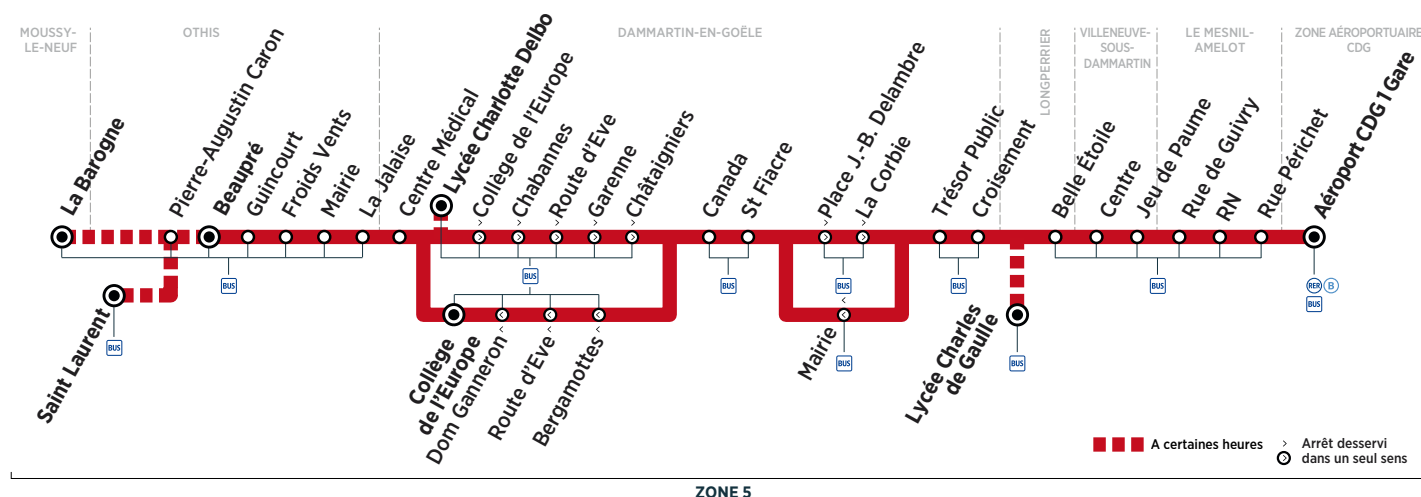

Horaires valables du 3 septembre 2018 au 1er septembre 2019

ZONE 5

Samedi

ZONE AÉROPOR-TUAIRE CDG	Aéroport CDG 1 Gare	10:05	10:29	10:53	11:17		11:41	12:05	12:29		12:53	13:17	13:41	14:05
MESNIL-AMELOT	Rue Périchet	10:08	10:32	10:56	11:20		11:44	12:08	12:32		12:56	13:20	13:46	14:10
	RN	10:12	10:36	11:00	11:24		11:48	12:12	12:36		13:00	13:24	13:50	14:14
	Rue de Guivry	10:14	10:38	11:02	11:26		11:50	12:14	12:38		13:02	13:26	13:52	14:16
VILLENEUVE-SOUS-DAMMARTIN	Jeu de Paume	10:17	10:41	11:05	11:29		11:53	12:17	12:41		13:05	13:29	13:55	14:19
	Centre	10:18	10:42	11:06	11:30		11:54	12:18	12:42		13:06	13:30	13:56	14:20
LONGPERRIER	Belle Étoile	10:21	10:45	11:09	11:33		11:57	12:21	12:45		13:09	13:33	13:59	14:23
	Lycée Charles de Gaulle					11:35				12:35				
DAMMARTIN-EN-GOËLE	Croisement	10:23	10:47	11:11	11:35	11:36	11:59	12:23	12:47	12:36	13:11	13:35	14:01	14:25
	Trésor Public	10:24	10:48	11:12	11:36	11:37	12:00	12:24	12:48	12:37	13:12	13:36	14:02	14:26
	Mairie	10:25	10:49	11:13	11:37	11:38	12:01	12:25	12:49	12:38	13:13	13:37	14:03	14:27
	St Fiacre	10:26	10:50	11:14	11:38	11:39	12:02	12:26	12:50	12:39	13:14	13:38	14:04	14:28
	Canada	10:28	10:52	11:16	11:40	11:41	12:04	12:28	12:52	12:41	13:16	13:40	14:06	14:30
	Bergamottes	10:29	10:53	11:17	11:41	11:42	12:05	12:29	12:53	12:42	13:17	13:41	14:07	14:31
	Route d'Eve	10:30	10:54	11:18	11:42	11:43	12:06	12:30	12:54	12:43	13:18	13:42	14:08	14:32
	Dom Ganneron	10:31	10:55	11:19	11:43	11:44	12:07	12:31	12:55	12:44	13:19	13:43	14:09	14:33
	Collège de l'Europe	10:32	10:56	11:20	11:44	11:45	12:08	12:32	12:56	12:45	13:20	13:44	14:10	14:34
	Centre Médical	10:33	10:57	11:21	11:45	11:46	12:09	12:33	12:57	12:46	13:21	13:45	14:11	14:35
OTHIS	La Jalaise	10:34	10:58	11:22	11:46	11:47	12:10	12:34	12:58	12:47	13:22	13:46	14:12	14:36
	Mairie	10:35	10:59	11:23	11:47	11:48	12:11	12:35	12:59	12:48	13:23	13:47	14:13	14:37
	Froids Vents	10:36	11:00	11:24	11:48	11:49	12:12	12:36	13:00	12:49	13:24	13:48	14:14	14:38
	Guincourt	10:37	11:01	11:25	11:49	11:50	12:13	12:37	13:01	12:50	13:25	13:49	14:15	14:39
	Beaupré	10:38	11:02	11:26	11:50	11:51	12:14	12:38	13:02	12:51	13:26	13:50	14:16	14:40
	Pierre Augustin Caron					11:54				12:54				
	St Laurent					11:55				12:55				

Circule uniquement en période scolaire.

Contact
Keolis CIF

01 48 62 38 33
Keolis-CIF.com
vianavigo.com

i Bon à savoir

Nos conducteurs s'efforcent en permanence de respecter ces horaires. Les conditions de circulation peuvent toutefois causer occasionnellement des retards.