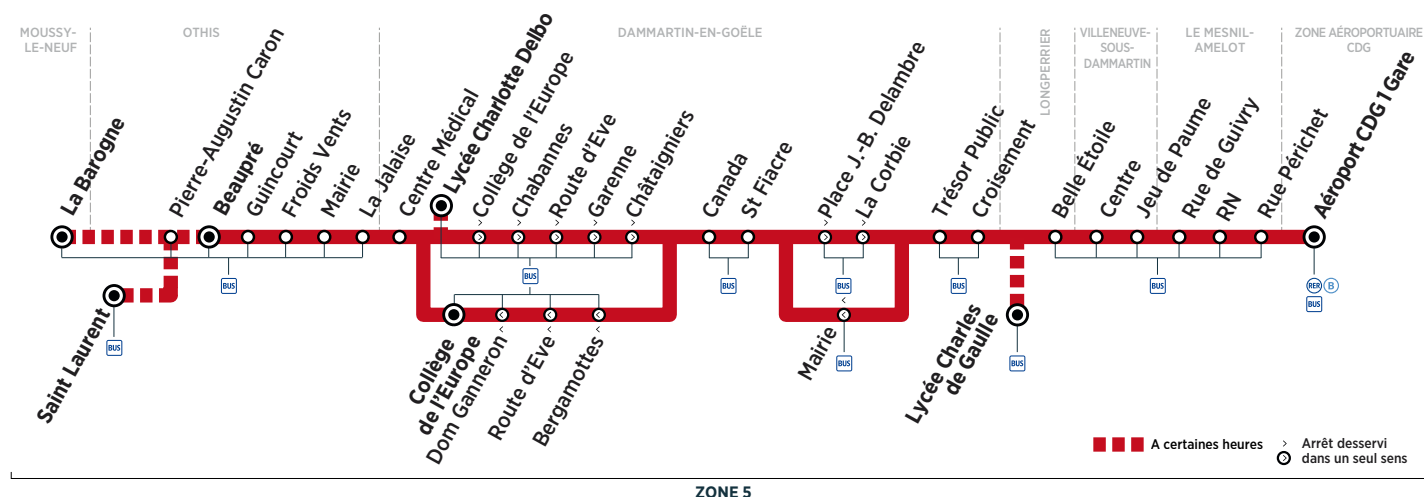

Horaires valables du 3 septembre 2018 au 1er septembre 2019

Du lundi au vendredi

ZONE AÉROPORTUAIRE CDG	Aéroport CDG 1 Gare	7:44	7:56	8:08	8:20	8:34	8:44	8:56	9:08	9:20	9:32	9:44	9:56	10:08	10:20	10:32
MESNIL-AMELOT	Rue Périchet	7:50	8:02	8:14	8:26	8:40	8:50	9:02	9:14	9:26	9:38	9:50	10:02	10:14	10:26	10:38
	RN	7:55	8:07	8:19	8:31	8:45	8:55	9:07	9:19	9:31	9:42	9:54	10:06	10:18	10:30	10:42
	Rue de Guivry	7:58	8:10	8:22	8:34	8:48	8:58	9:10	9:22	9:34	9:44	9:56	10:08	10:20	10:32	10:44
VILLENEUVE-SOUS-DAMMARTIN	Jeu de Paume	8:01	8:13	8:25	8:37	8:51	9:01	9:13	9:25	9:37	9:47	9:59	10:11	10:23	10:35	10:47
	Centre	8:02	8:14	8:26	8:38	8:52	9:02	9:14	9:26	9:38	9:48	10:00	10:12	10:24	10:36	10:48
LONGPERRIER	Belle Étoile	8:05	8:17	8:29	8:41	8:55	9:05	9:17	9:29	9:41	9:51	10:03	10:15	10:27	10:39	10:51
	Lycée Charles de Gaulle															
DAMMARTIN-EN-GOËLE	Croisement	8:06	8:18	8:30	8:42	8:56	9:06	9:18	9:30	9:42	9:52	10:04	10:16	10:28	10:40	10:52
	Trésor Public	8:08	8:20	8:32	8:44	8:58	9:08	9:20	9:32	9:44	9:54	10:06	10:18	10:30	10:42	10:54
	Mairie	8:08	8:20	8:32	8:44	8:58	9:08	9:20	9:32	9:44	9:54	10:06	10:18	10:30	10:42	10:54
	St Fiacre	8:10	8:22	8:34	8:46	9:00	9:10	9:22	9:34	9:46	9:56	10:08	10:20	10:32	10:44	10:56
	Canada	8:12	8:24	8:36	8:48	9:02	9:12	9:24	9:36	9:48	9:58	10:10	10:22	10:34	10:46	10:58
	Bergamottes	8:13	8:25	8:37	8:49	9:03	9:13	9:25	9:37	9:49	9:59	10:11	10:23	10:35	10:47	10:59
	Route d'Eve	8:15	8:27	8:39	8:51	9:04	9:14	9:26	9:38	9:50	10:00	10:12	10:24	10:36	10:48	11:00
	Dom Ganneron	8:16	8:28	8:40	8:52	9:05	9:15	9:27	9:39	9:51	10:01	10:13	10:25	10:37	10:49	11:01
	Collège de l'Europe	8:17	8:29	8:41	8:53	9:06	9:16	9:28	9:40	9:52	10:02	10:14	10:26	10:38	10:50	11:02
	Centre Médical	8:18	8:30	8:42	8:54	9:07	9:17	9:29	9:41	9:53	10:03	10:15	10:27	10:39	10:51	11:03
OTHIS	La Jalaise	8:19	8:31	8:43	8:55	9:08	9:18	9:30	9:42	9:54	10:04	10:16	10:28	10:40	10:52	11:04
	Mairie	8:21	8:33	8:45	8:57	9:10	9:20	9:32	9:44	9:56	10:06	10:18	10:30	10:42	10:54	11:06
	Froids Vents	8:22	8:34	8:46	8:58	9:11	9:21	9:33	9:45	9:57	10:07	10:19	10:31	10:43	10:55	11:07
	Guincourt	8:23	8:35	8:47	8:59	9:12	9:22	9:34	9:46	9:58	10:08	10:20	10:32	10:44	10:56	11:08
	Beaupré	8:25	8:37	8:49	9:01	9:14	9:24	9:36	9:48	10:00	10:10	10:22	10:34	10:46	10:58	11:10
	Pierre Augustin Caron	8:29								10:04						11:02
MOUSSY-LE-NEUF	St Laurent	8:30							10:05							11:03
	La Barogne	8:38														

Contact
Keolis CIF

01 48 62 38 33
Keolis-CIF.com
vianavigo.com

i Bon à savoir

Nos conducteurs s'efforcent en permanence de respecter ces horaires. Les conditions de circulation peuvent toutefois causer occasionnellement des retards.