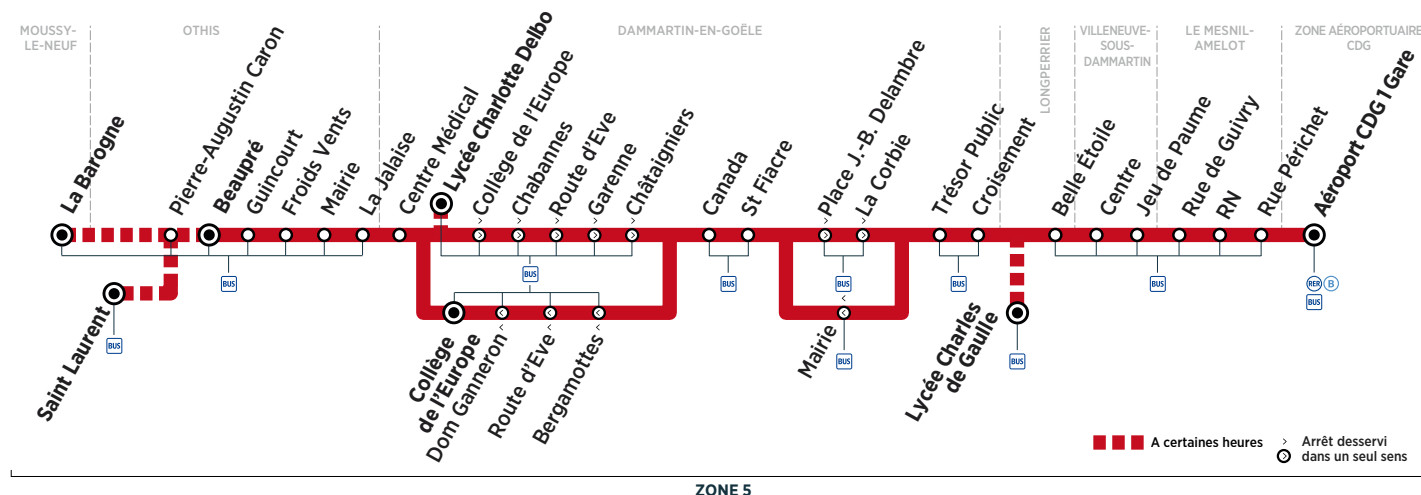

Horaires valables du 3 septembre 2018 au 1<sup>er</sup> septembre 2019

Du lundi au vendredi

ZONE AÉROPORTUAIRE CDG	Aéroport CDG 1 Gare	<b>Filéo</b>	5:20	5:32	5:44	5:56	6:08	6:20	6:32	6:44	6:56	7:09	7:22	7:34
MESNIL-AMELOT	Rue Périchet	<b>prend le relais de la ligne 701 pour rejoindre la zone aéroportuaire CDG 24h/24 et 7j/7.</b>	5:26	5:38	5:50	6:02	6:14	6:26	6:38	6:50	7:02	7:15	7:28	7:40
	RN		5:30	5:42	5:54	6:06	6:18	6:30	6:42	6:55	7:07	7:20	7:33	7:45
	Rue de Guivry		5:32	5:44	5:56	6:08	6:21	6:33	6:45	6:58	7:10	7:23	7:36	7:48
VILLENEUVE-SOUS-DAMMARTIN	Jeu de Paume		5:35	5:47	5:59	6:11	6:24	6:36	6:48	7:01	7:13	7:26	7:39	7:51
	Centre		5:36	5:48	6:00	6:12	6:25	6:37	6:49	7:02	7:14	7:27	7:40	7:52
LONGPERRIER	Belle Étoile		5:39	5:51	6:03	6:15	6:28	6:40	6:52	7:05	7:17	7:30	7:43	7:55
	Lycée Charles de Gaulle													
DAMMARTIN-EN-GOËLE	Croisement		5:40	5:52	6:04	6:16	6:29	6:41	6:53	7:06	7:18	7:31	7:44	7:56
	Trésor Public		5:42	5:54	6:06	6:18	6:31	6:43	6:55	7:08	7:20	7:33	7:46	7:58
	Mairie		5:42	5:54	6:06	6:18	6:31	6:43	6:55	7:08	7:20	7:33	7:46	7:58
	St Fiacre		5:44	5:56	6:08	6:20	6:33	6:45	6:57	7:10	7:22	7:35	7:48	8:00
	Canada		5:46	5:58	6:10	6:22	6:35	6:47	6:59	7:12	7:24	7:37	7:50	8:02
	Bergamottes		5:47	5:59	6:11	6:23	6:36	6:48	7:00	7:13	7:25	7:38	7:51	8:03
	Route d'Eve		5:48	6:00	6:12	6:24	6:37	6:49	7:01	7:14	7:26	7:40	7:53	8:05
	Dom Ganneron		5:49	6:01	6:13	6:25	6:38	6:50	7:02	7:15	7:27	7:41	7:54	8:06
	Collège de l'Europe		5:50	6:02	6:14	6:26	6:39	6:51	7:03	7:16	7:28	7:42	7:55	8:07
	Centre Médical		5:51	6:03	6:15	6:27	6:40	6:52	7:04	7:17	7:29	7:43	7:56	8:08
OTHIS	La Jalaise		5:52	6:04	6:16	6:28	6:41	6:53	7:05	7:18	7:30	7:44	7:57	8:09
	Mairie		5:54	6:06	6:18	6:30	6:43	6:55	7:07	7:20	7:32	7:46	7:59	8:11
	Froids Vents		5:55	6:07	6:19	6:31	6:44	6:56	7:08	7:21	7:33	7:47	8:00	8:12
	Guincourt		5:56	6:08	6:20	6:32	6:45	6:57	7:09	7:22	7:34	7:48	8:01	8:13
	Beaupré		5:58	6:10	6:22	6:34	6:47	6:59	7:11	7:24	7:36	7:50	8:03	8:15
	Pierre Augustin Caron					6:25			7:02			7:54		
MOUSSY-LE-NEUF	St Laurent				6:26			7:03			7:55			
	La Barogne				6:34			7:11			8:03			