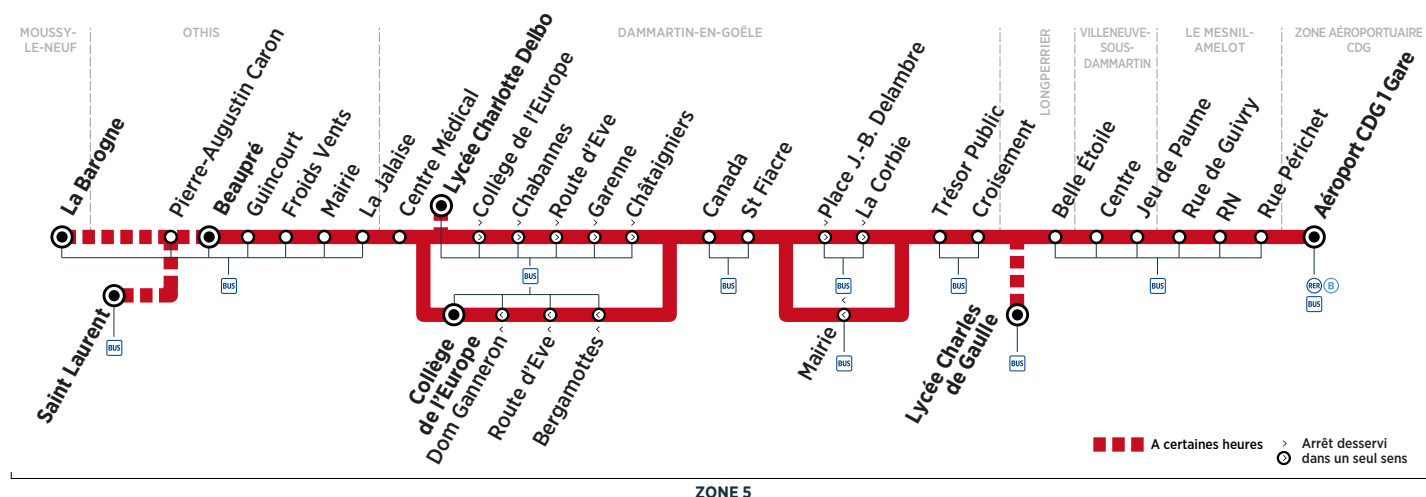

Horaires valables du 3 septembre 2018 au 1er septembre 2019

ZONE 5

Du lundi au vendredi

ZONE AÉROPOR-TUAIRE CDG	Aéroport CDG 1 Gare	10:44	10:56	11:08		11:20	11:32	11:44	11:56	12:08		12:20	12:32	12:44	12:56	
MESNIL-AMELOT	Rue Périchet	10:50	11:02	11:14		11:26	11:38	11:50	12:02	12:14		12:26	12:38	12:50	13:02	
	RN	10:54	11:06	11:18		11:30	11:42	11:54	12:06	12:18		12:30	12:42	12:54	13:06	
	Rue de Guivry	10:56	11:08	11:20		11:32	11:44	11:56	12:08	12:20		12:32	12:44	12:56	13:08	
VILLENEUVE-SOUS-DAMMARTIN	Jeu de Paume	10:59	11:11	11:23		11:35	11:47	11:59	12:11	12:23		12:35	12:47	12:59	13:11	
	Centre	11:00	11:12	11:24		11:36	11:48	12:00	12:12	12:24		12:36	12:48	13:00	13:12	
LONGPERRIER	Belle Étoile	11:03	11:15	11:27		11:39	11:51	12:03	12:15	12:27		12:39	12:51	13:03	13:15	
	Lycée Charles de Gaulle				11:35						12:35	12:35				
DAMMARTIN-EN-GOËLE	Croisement	11:04	11:16	11:28	11:37	11:40	11:52	12:04	12:16	12:28	12:37	12:37	12:40	12:52	13:04	13:16
	Trésor Public	11:06	11:18	11:30	11:39	11:42	11:54	12:06	12:18	12:30	12:39	12:39	12:42	12:54	13:06	13:18
	Mairie	11:06	11:18	11:30	11:39	11:42	11:54	12:06	12:18	12:30	12:39	12:39	12:42	12:54	13:06	13:18
	St Fiacre	11:08	11:20	11:32	11:41	11:44	11:56	12:08	12:20	12:32	12:41	12:41	12:44	12:56	13:08	13:20
	Canada	11:10	11:22	11:34	11:43	11:46	11:58	12:10	12:22	12:34	12:43	12:43	12:46	12:58	13:10	13:22
	Bergamottes	11:11	11:23	11:35	11:44	11:47	11:59	12:11	12:23	12:35	12:44	12:44	12:47	12:59	13:11	13:23
	Route d'Eve	11:12	11:24	11:36	11:46	11:48	12:00	12:12	12:24	12:36	12:46	12:46	12:48	13:00	13:12	13:24
	Dom Ganneron	11:13	11:25	11:37	11:47	11:49	12:01	12:13	12:25	12:37	12:47	12:47	12:49	13:01	13:13	13:25
	Collège de l'Europe	11:14	11:26	11:38	11:48	11:50	12:02	12:14	12:26	12:38	12:48	12:48	12:50	13:02	13:14	13:26
	Centre Médical	11:15	11:27	11:39	11:49	11:51	12:03	12:15	12:27	12:39	12:49		12:51	13:03	13:15	13:27
OTHIS	La Jalaise	11:16	11:28	11:40	11:50	11:52	12:04	12:16	12:28	12:40	12:50		12:52	13:04	13:16	13:28
	Mairie	11:18	11:30	11:42	11:52	11:54	12:06	12:18	12:30	12:42	12:52		12:54	13:06	13:18	13:30
	Froids Vents	11:19	11:31	11:43	11:53	11:55	12:07	12:19	12:31	12:43	12:53		12:55	13:07	13:19	13:31
	Guincourt	11:20	11:32	11:44	11:54	11:56	12:08	12:20	12:32	12:44	12:54		12:56	13:08	13:20	13:32
	Beaupré	11:22	11:34	11:46	11:56	11:58	12:10	12:22	12:34	12:46	12:56		12:58	13:10	13:22	13:34
	Pierre Augustin Caron				12:00	12:02		12:26			13:00		13:02			
MOUSSY-LE-NEUF	St Laurent				12:01	12:03		12:27		13:01		13:03				
	La Barogne							12:35								

Circule le mercredi uniquement en période scolaire.

Contact
Keolis CIF

01 48 62 38 33
Keolis-CIF.com
vianavigo.com

i Bon à savoir

Nos conducteurs s'efforcent en permanence de respecter ces horaires. Les conditions de circulation peuvent toutefois causer occasionnellement des retards.