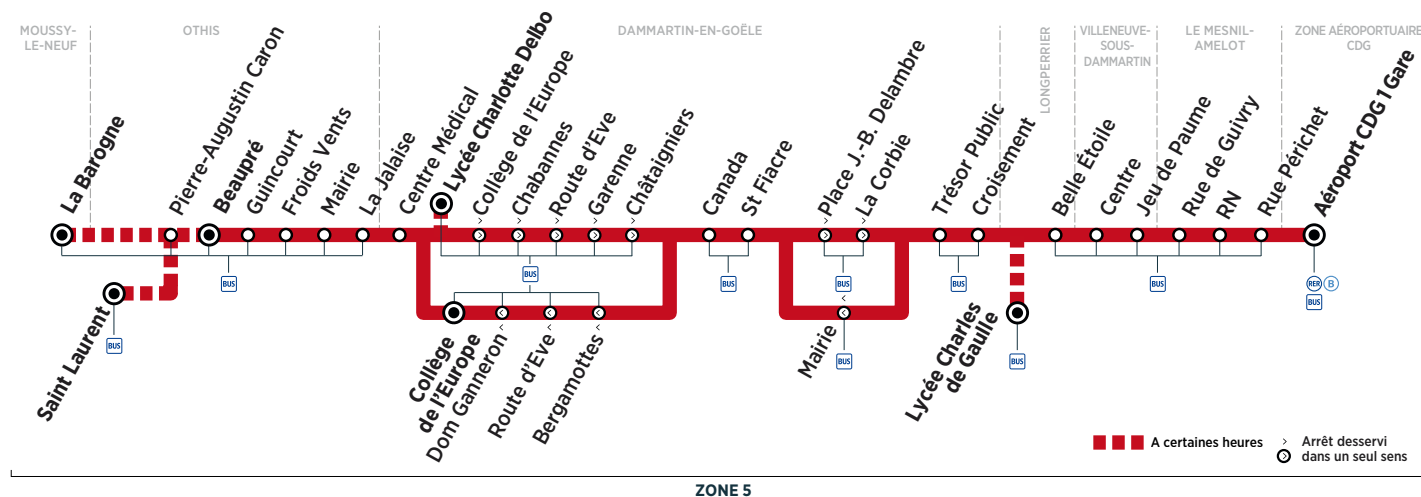

Horaires valables du 3 septembre 2018 au 1<sup>er</sup> septembre 2019

**Du lundi au vendredi**

<b>ZONE AÉROPORTUAIRE CDG</b>	Aéroport CDG 1 Gare	18:08	18:20	18:32	18:44	18:56	19:08	19:20	19:32	19:44	19:56	20:08	20:20	20:32	20:44	20:56
<b>MESNIL-AMELOT</b>	Rue Périchet	18:14	18:26	18:38	18:50	19:02	19:14	19:26	19:38	19:50	20:02	20:14	20:26	20:38	20:50	21:02
	RN	18:19	18:31	18:43	18:55	19:06	19:18	19:30	19:42	19:54	20:06	20:18	20:30	20:42	20:54	21:06
	Rue de Guivry	18:22	18:34	18:46	18:58	19:08	19:20	19:32	19:44	19:56	20:08	20:20	20:32	20:44	20:56	21:08
<b>VILLENEUVE-SOUS-DAMMARTIN</b>	Jeu de Paume	18:25	18:37	18:49	19:01	19:11	19:23	19:35	19:47	19:59	20:11	20:23	20:35	20:47	20:59	21:11
	Centre	18:26	18:38	18:50	19:02	19:12	19:24	19:36	19:48	20:00	20:12	20:24	20:36	20:48	21:00	21:12
<b>LONGPERRIER</b>	Belle Étoile	18:29	18:41	18:53	19:05	19:15	19:27	19:39	19:51	20:03	20:15	20:27	20:39	20:51	21:03	21:15
	Lycée Charles de Gaulle															
<b>DAMMARTIN-EN-GOËLE</b>	Croisement	18:30	18:42	18:54	19:06	19:16	19:28	19:40	19:52	20:04	20:16	20:28	20:40	20:52	21:04	21:16
	Trésor Public	18:32	18:44	18:56	19:08	19:18	19:30	19:42	19:54	20:06	20:18	20:30	20:42	20:54	21:06	21:18
	Mairie	18:32	18:44	18:56	19:08	19:18	19:30	19:42	19:54	20:06	20:18	20:30	20:42	20:54	21:06	21:18
	St Fiacre	18:34	18:46	18:58	19:10	19:20	19:32	19:44	19:56	20:08	20:20	20:32	20:44	20:56	21:08	21:20
	Canada	18:36	18:48	19:00	19:12	19:22	19:34	19:46	19:58	20:10	20:22	20:34	20:46	20:58	21:10	21:22
	Bergamottes	18:37	18:49	19:01	19:13	19:23	19:35	19:47	19:59	20:11	20:23	20:35	20:47	20:59	21:11	21:23
	Route d'Eve	18:38	18:50	19:02	19:14	19:24	19:36	19:48	20:00	20:12	20:24	20:36	20:48	21:00	21:12	21:24
	Dom Ganneron	18:39	18:51	19:03	19:15	19:25	19:37	19:49	20:01	20:13	20:25	20:37	20:49	21:01	21:13	21:25
	Collège de l'Europe	18:40	18:52	19:04	19:16	19:26	19:38	19:50	20:02	20:14	20:26	20:38	20:50	21:02	21:14	21:26
	Centre Médical	18:41	18:53	19:05	19:17	19:27	19:39	19:51	20:03	20:15	20:27	20:39	20:51	21:03	21:15	21:27
<b>OTHIS</b>	La Jalaise	18:42	18:54	19:06	19:18	19:28	19:40	19:52	20:04	20:16	20:28	20:40	20:52	21:04	21:16	21:28
	Mairie	18:44	18:56	19:08	19:20	19:30	19:42	19:54	20:06	20:18	20:30	20:42	20:54	21:06	21:18	21:30
	Froids Vents	18:45	18:57	19:09	19:21	19:31	19:43	19:55	20:07	20:19	20:31	20:43	20:55	21:07	21:19	21:31
	Guincourt	18:46	18:58	19:10	19:22	19:32	19:44	19:56	20:08	20:20	20:32	20:44	20:56	21:08	21:20	21:32
	Beaupré	18:48	19:00	19:12	19:24	19:34	19:46	19:58	20:10	20:22	20:34	20:46	20:58	21:10	21:22	21:34
	Pierre Augustin Caron						19:49						21:01			
	St Laurent						19:50						21:02			
<b>MOUSSY-LE-NEUF</b>	La Barogne						19:58									