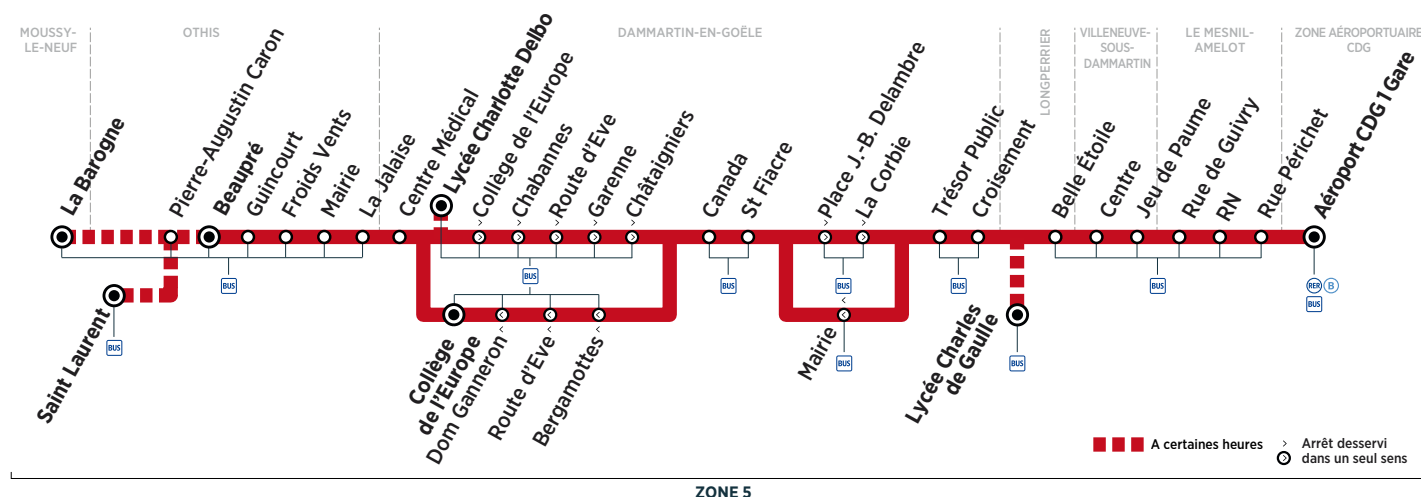

Horaires valables du 3 septembre 2018 au 1er septembre 2019

ZONE 5

Samedi

ZONE AÉROPORTUAIRE CDG	Aéroport CDG 1 Gare	Filéo prend le relais de la ligne 701 pour rejoindre la zone aéroportuaire CDG 24h/24 et 7j/7.	6:06	6:29	6:53	7:17	7:41	8:05	8:29	8:53	9:17	9:41
MESNIL-AMELOT	Rue Périchet		6:10	6:33	6:57	7:20	7:46	8:10	8:34	8:58	9:20	9:44
	RN		6:14	6:37	7:01	7:24	7:50	8:14	8:38	9:02	9:24	9:48
	Rue de Guivry		6:16	6:39	7:03	7:26	7:52	8:16	8:40	9:04	9:26	9:50
VILLENEUVE-SOUS-DAMMARTIN	Jeu de Paume		6:19	6:42	7:06	7:29	7:55	8:19	8:43	9:07	9:29	9:53
	Centre		6:20	6:43	7:07	7:30	7:56	8:20	8:44	9:08	9:30	9:54
LONGPERRIER	Belle Étoile		6:23	6:46	7:10	7:33	7:59	8:23	8:47	9:11	9:33	9:57
	Lycée Charles de Gaulle		6:25	6:48	7:12	7:35	8:01	8:25	8:49	9:13	9:35	9:59
DAMMARTIN-EN-GOËLE	Croisement		6:26	6:50	7:14	7:37	8:03	8:27	8:50	9:14	9:36	10:00
	Trésor Public		6:27	6:50	7:14	7:37	8:03	8:27	8:51	9:15	9:37	10:01
	Mairie	6:28	6:52	7:16	7:39	8:05	8:29	8:52	9:16	9:38	10:02	
	St Fiacre	6:30	6:55	7:19	7:42	8:08	8:32	8:54	9:18	9:40	10:04	
	Canada	6:31	6:56	7:20	7:43	8:09	8:33	8:55	9:19	9:41	10:05	
	Bergamottes	6:32	6:57	7:21	7:44	8:10	8:34	8:56	9:20	9:42	10:06	
	Route d'Ève	6:33	6:58	7:22	7:45	8:11	8:35	8:57	9:21	9:43	10:07	
	Dom Ganneron	6:34	6:59	7:23	7:46	8:12	8:36	8:58	9:22	9:44	10:08	
OTHIS	Collège de l'Europe	6:35	7:00	7:24	7:47	8:13	8:37	8:59	9:23	9:45	10:09	
	Centre Médical	6:36	7:01	7:25	7:48	8:14	8:38	9:00	9:24	9:46	10:10	
	La Jalaise	6:37	7:02	7:26	7:49	8:15	8:39	9:01	9:25	9:47	10:11	
	Mairie	6:38	7:04	7:28	7:50	8:16	8:40	9:02	9:26	9:48	10:12	
	Froids Vents	6:39	7:04	7:28	7:51	8:17	8:41	9:03	9:27	9:49	10:13	
	Guincourt	6:41	7:06	7:30	7:53	8:18	8:42	9:04	9:28	9:50	10:14	
	Beaupré											

Contact
Keolis CIF

01 48 62 38 33
Keolis-CIF.com
vianavigo.com

i Bon à savoir

Nos conducteurs s'efforcent en permanence de respecter ces horaires. Les conditions de circulation peuvent toutefois causer occasionnellement des retards.