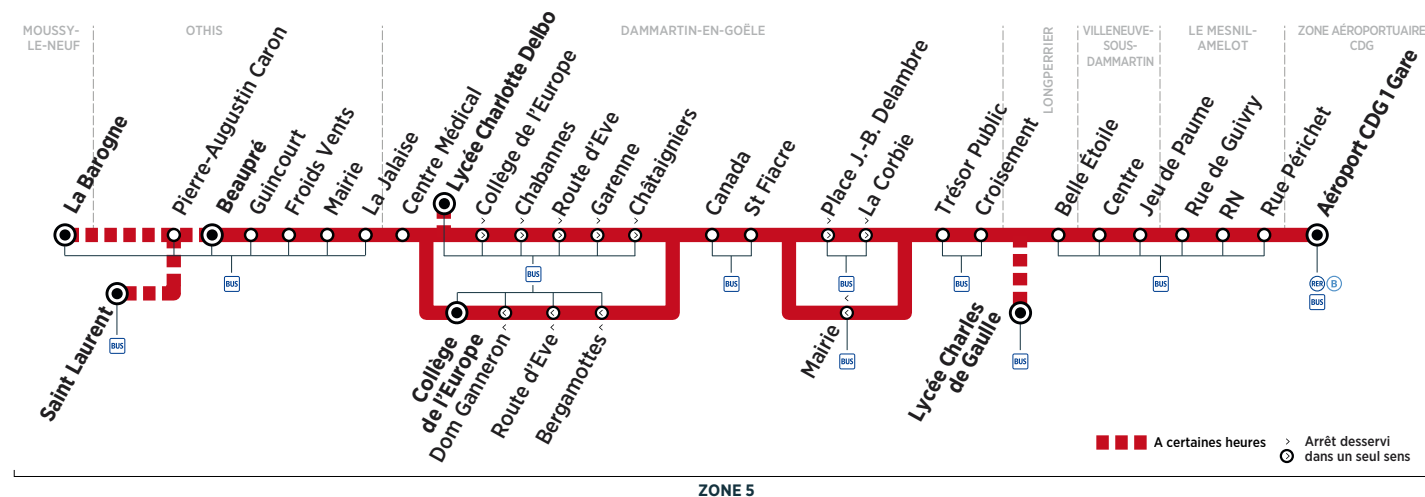

Horaires valables du 3 septembre 2018 au 1er septembre 2019

Du lundi au vendredi

MOUSSY-LE-NEUF	La Barogne																		17:02					17:38	
OTHIS	St Laurent	15:11																							17:48
	Pierre Augustin Caron	15:12																		17:12					17:48
	Beaupré	15:16	15:28	15:40	15:52	16:04	16:16				16:28	16:40	16:52	17:16	17:04									17:28	17:52
	Guincourt	15:17	15:29	15:41	15:53	16:05	16:17				16:29	16:41	16:53	17:17	17:05									17:29	17:53
	Froids Vents	15:18	15:30	15:42	15:54	16:06	16:18				16:30	16:42	16:54	17:18	17:06									17:30	17:54
	Mairie	15:19	15:31	15:43	15:55	16:07	16:19				16:31	16:43	16:55	17:19	17:07									17:31	17:55
	La Jalaise	15:20	15:32	15:44	15:57	16:09	16:21				16:33	16:45	16:57	17:21	17:09									17:33	17:57
DAMMARTIN-EN-GOËLE	Centre Médical	15:21	15:33	15:45	15:58	16:10	16:22				16:34	16:46	16:58	17:22	17:10									17:34	17:58
	Lycée Charlotte Delbo																								
	Collège de l'Europe	15:22	15:34	15:46	15:59	16:11	16:23	16:20	16:35	16:47	16:59	17:23	17:11	17:25	17:35	17:59									
	Chabannes	15:23	15:35	15:47	16:00	16:12	16:24	16:21	16:36	16:48	17:00	17:24	17:12	17:26	17:36	18:00									
	Route d'Ève	15:23	15:35	15:47	16:00	16:12	16:24	16:21	16:36	16:48	17:00	17:24	17:12	17:26	17:36	18:00									
	Garenne	15:25	15:37	15:49	16:02	16:14	16:26	16:23	16:38	16:50	17:02	17:26	17:14	17:28	17:38	18:02									
	Châtaigniers	15:26	15:38	15:50	16:03	16:15	16:27	16:24	16:39	16:51	17:03	17:27	17:15	17:29	17:39	18:03									
	Canada	15:27	15:39	15:51	16:04	16:16	16:28	16:25	16:40	16:52	17:04	17:28	17:16	17:30	17:40	18:04									
	St Fiacre	15:29	15:41	15:53	16:06	16:18	16:30	16:27	16:42	16:54	17:06	17:30	17:18	17:32	17:42	18:06									
	Place J.-B. Delambre	15:30	15:42	15:54	16:07	16:19	16:31	16:28	16:43	16:55	17:07	17:31	17:19	17:33	17:43	18:07									
	La Corbie	15:32	15:44	15:56	16:09	16:21	16:33	16:30	16:45	16:57	17:09	17:33	17:21	17:35	17:45	18:09									
	Trésor Public	15:33	15:45	15:57	16:10	16:22	16:34	16:31	16:46	16:58	17:10	17:34	17:22	17:36	17:46	18:10									
Croisement	15:34	15:46	15:58	16:11	16:23	16:35	16:32	16:47	16:59	17:11	17:35	17:23	17:37	17:47	18:11										
LONGPERRIER	Lycée Charles de Gaulle										16:33													17:38	
	Belle Étoile	15:35	15:47	15:59	16:13	16:25	16:37				16:49	17:01	17:13	17:37	17:25									17:49	18:13
VILLENEUVE-SOUS-DAMMARTIN	Centre	15:39	15:51	16:03	16:17	16:29	16:41				16:53	17:05	17:17	17:41	17:29									17:53	18:17
	Jeu de Paume	15:40	15:52	16:04	16:18	16:30	16:42				16:54	17:06	17:18	17:42	17:30									17:54	18:18
MESNIL-AMELOT	Rue de Guivry	15:42	15:54	16:06	16:20	16:33	16:45				16:57	17:09	17:21	17:45	17:33									17:57	18:21
	RN	15:44	15:56	16:08	16:22	16:35	16:47				16:59	17:11	17:23	17:47	17:35									17:59	18:23
	Rue Périchet	15:48	16:00	16:12	16:26	16:39	16:51				17:03	17:15	17:27	17:51	17:39									18:03	18:27
ZONE AÉROPORTUAIRE CDG	Aéroport CDG 1 Gare	15:52	16:04	16:16	16:32	16:45	16:57				17:09	17:21	17:33	17:57	17:45									18:09	18:33

Circule les lundis, mardis, jeudis et vendredis uniquement en période scolaire.

Contact
Keolis CIF

01 48 62 38 33
Keolis-CIF.com
vianavigo.com

i Bon à savoir

Nos conducteurs s'efforcent en permanence de respecter ces horaires. Les conditions de circulation peuvent toutefois causer occasionnellement des retards.