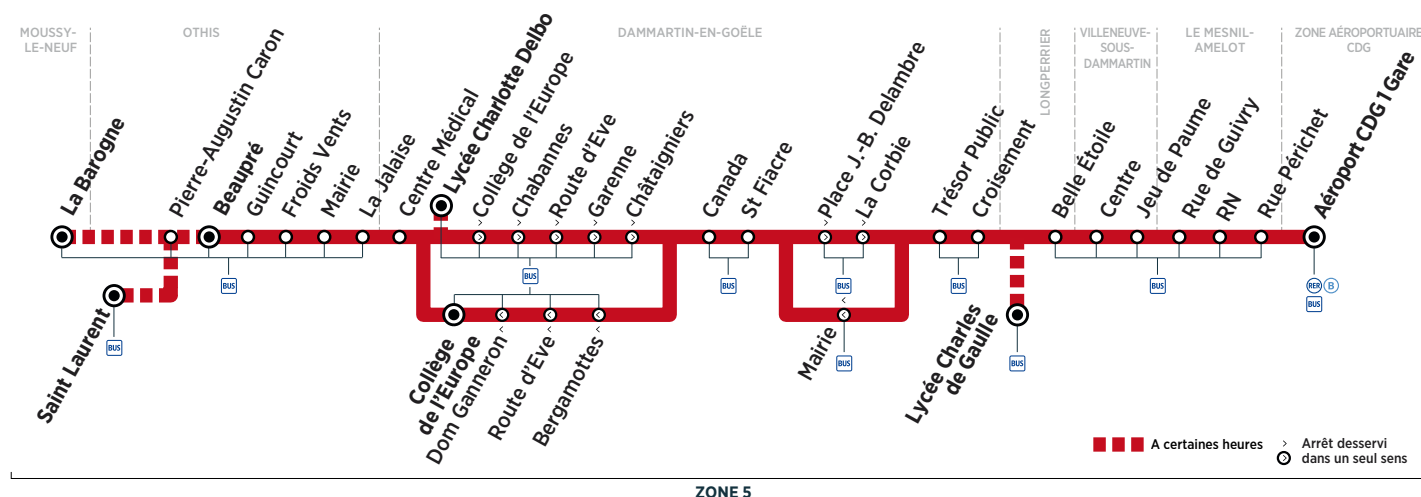

Horaires valables du 3 septembre 2018 au 1<sup>er</sup> septembre 2019

ZONE 5

Samedi

MOUSSY-LE-NEUF	La Barogne													
OTHIS	St Laurent	8:53												
	Pierre Augustin Caron	8:54												
	Beauré	8:57	8:56	9:20	9:44	10:08	10:32	10:56	11:20	11:44	12:08	12:32	12:56	13:20
	Guincourt	8:58	8:57	9:21	9:45	10:09	10:33	10:57	11:21	11:45	12:09	12:33	12:57	13:21
	Froids Vents	8:59	8:58	9:22	9:46	10:10	10:34	10:58	11:22	11:46	12:10	12:34	12:58	13:22
	Mairie	9:00	8:59	9:23	9:47	10:11	10:35	10:59	11:23	11:47	12:11	12:35	12:59	13:23
	La Jalaise	9:02	9:01	9:24	9:48	10:12	10:36	11:00	11:24	11:48	12:12	12:36	13:00	13:24
DAMMARTIN-EN-GOËLE	Centre Médical	9:03	9:02	9:25	9:49	10:13	10:37	11:01	11:25	11:49	12:13	12:37	13:01	13:25
	Lycée Charlotte Delbo													
	Collège de l'Europe	9:04	9:03	9:26	9:50	10:14	10:38	11:02	11:26	11:50	12:14	12:38	13:02	13:26
	Chabannes	9:05	9:04	9:27	9:51	10:15	10:39	11:03	11:27	11:51	12:15	12:39	13:03	13:27
	Route d'Eve	9:05	9:04	9:27	9:51	10:15	10:39	11:03	11:27	11:51	12:15	12:39	13:03	13:27
	Garenne	9:07	9:06	9:29	9:53	10:17	10:41	11:05	11:29	11:53	12:17	12:41	13:05	13:29
	Châtaigniers	9:08	9:07	9:30	9:54	10:18	10:42	11:06	11:30	11:54	12:18	12:42	13:06	13:30
	Canada	9:09	9:08	9:31	9:55	10:19	10:43	11:07	11:31	11:55	12:19	12:43	13:07	13:31
	St Fiacre	9:11	9:10	9:33	9:57	10:21	10:45	11:09	11:33	11:57	12:21	12:45	13:09	13:33
	Place J.-B. Delambre	9:12	9:11	9:34	9:58	10:22	10:46	11:10	11:34	11:58	12:22	12:46	13:10	13:34
La Corbie	9:13	9:12	9:35	9:59	10:23	10:47	11:11	11:35	11:59	12:23	12:47	13:11	13:35	
LONGPERRIER	Trésor Public	9:14	9:13	9:36	10:00	10:24	10:48	11:12	11:36	12:00	12:24	12:48	13:12	13:36
	Croisement	9:15	9:14	9:37	10:01	10:25	10:49	11:13	11:37	12:01	12:25	12:49	13:13	13:37
VILLENUEVE-SOUS-DAMMARTIN	Lycée Charles de Gaulle	9:16												
	Belle Étoile		9:15	9:38	10:02	10:26	10:50	11:14	11:38	12:02	12:26	12:50	13:14	13:38
LE MESNIL-AMELOT	Centre		9:19	9:42	10:06	10:30	10:54	11:18	11:42	12:06	12:30	12:54	13:18	13:42
	Jeu de Paume		9:20	9:43	10:07	10:31	10:55	11:19	11:43	12:07	12:31	12:55	13:19	13:43
ZONE AÉROPORTUAIRE CDG	Rue de Guivry		9:22	9:45	10:09	10:33	10:57	11:21	11:45	12:09	12:33	12:57	13:21	13:45
	RN		9:24	9:47	10:11	10:35	10:59	11:23	11:47	12:11	12:35	12:59	13:23	13:47
	Rue Périchet		9:28	9:51	10:15	10:39	11:03	11:27	11:51	12:15	12:39	13:03	13:27	13:51
	Aéroport CDG 1 Gare		9:31	9:54	10:18	10:42	11:06	11:30	11:54	12:18	12:42	13:06	13:30	13:54