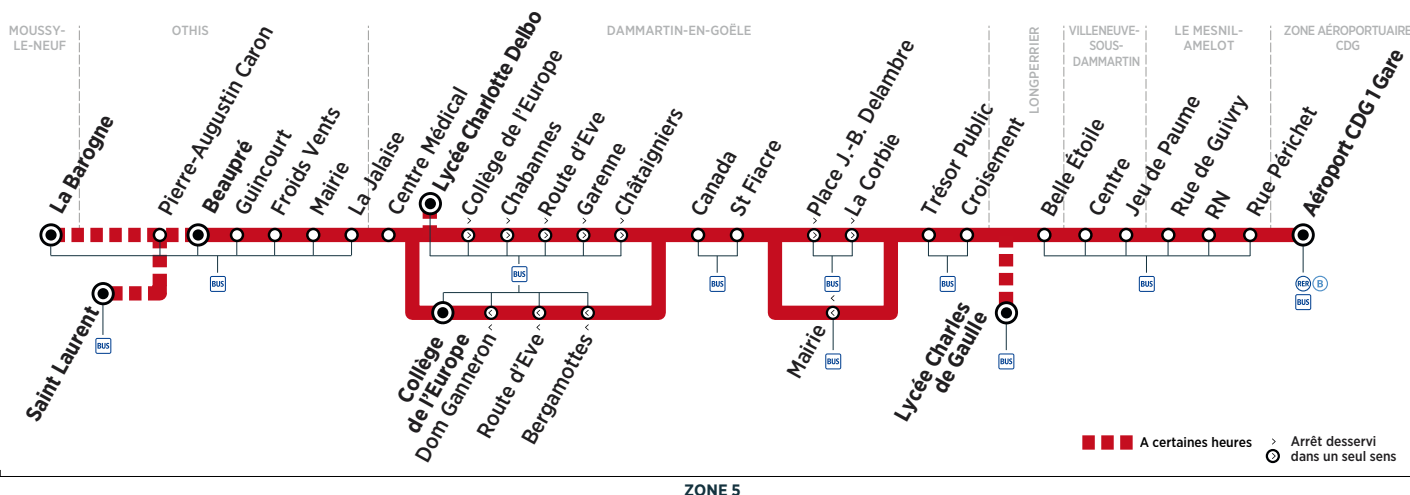

Horaires valables du 3 septembre 2018 au 1er septembre 2019

ZONE 5

Du lundi au vendredi

MOUSSY-LE-NEUF	La Barogne															
OTHIS	St Laurent					10:11								11:11		
	Pierre Augustin Caron					10:12								11:12		
	Beauré	9:28	9:40	9:52	10:04	10:16	10:28	10:40	10:52	11:04	11:16	11:28	11:40	11:52	12:04	
	Guincourt	9:29	9:41	9:53	10:05	10:17	10:29	10:41	10:53	11:05	11:17	11:29	11:41	11:53	12:05	
	Froids Vents	9:30	9:42	9:54	10:06	10:18	10:30	10:42	10:54	11:06	11:18	11:30	11:42	11:54	12:06	
	Mairie	9:31	9:43	9:55	10:07	10:19	10:31	10:43	10:55	11:07	11:19	11:31	11:43	11:55	12:07	
	La Jalaise	9:32	9:44	9:56	10:08	10:20	10:32	10:44	10:56	11:08	11:20	11:32	11:44	11:56	12:08	
DAMMARTIN-EN-GOËLE	Centre Médical	9:33	9:45	9:57	10:09	10:21	10:33	10:45	10:57	11:09	11:21	11:33	11:45	11:57	12:09	
	Lycée Charlotte Delbo															
	Collège de l'Europe	9:34	9:46	9:58	10:10	10:22	10:34	10:46	10:58	11:10	11:22	11:34	11:46	11:58	12:10	12:40
	Chabannes	9:35	9:47	9:59	10:11	10:23	10:35	10:47	10:59	11:11	11:23	11:35	11:47	11:59	12:11	12:41
	Route d'Ève	9:35	9:47	9:59	10:11	10:23	10:35	10:47	10:59	11:11	11:23	11:35	11:47	11:59	12:11	12:41
	Garenne	9:37	9:49	10:01	10:13	10:25	10:37	10:49	11:01	11:13	11:25	11:37	11:49	12:01	12:13	12:43
	Châtaigniers	9:38	9:50	10:02	10:14	10:26	10:38	10:50	11:02	11:14	11:26	11:38	11:50	12:02	12:14	12:44
	Canada	9:39	9:51	10:03	10:15	10:27	10:39	10:51	11:03	11:15	11:27	11:39	11:51	12:03	12:15	12:45
	St Fiacre	9:41	9:53	10:05	10:17	10:29	10:41	10:53	11:05	11:17	11:29	11:41	11:53	12:05	12:17	12:47
	Place J.-B. Delambre	9:42	9:54	10:06	10:18	10:30	10:42	10:54	11:06	11:18	11:30	11:42	11:54	12:06	12:18	12:48
	La Corbie	9:44	9:56	10:08	10:20	10:32	10:44	10:56	11:08	11:20	11:32	11:44	11:56	12:08	12:20	12:50
LONGPERRIER	Trésor Public	9:45	9:57	10:09	10:21	10:33	10:45	10:57	11:09	11:21	11:33	11:45	11:57	12:09	12:21	12:51
	Croisement	9:46	9:58	10:10	10:22	10:34	10:46	10:58	11:10	11:22	11:34	11:46	11:58	12:10	12:22	12:52
	Lycée Charles de Gaulle															12:53
VILLENEUVE-SOUS-DAMMARTIN	Belle Étoile	9:47	9:59	10:11	10:23	10:35	10:47	10:59	11:11	11:23	11:35	11:47	11:59	12:11	12:23	
	Centre	9:51	10:03	10:15	10:27	10:39	10:51	11:03	11:15	11:27	11:39	11:51	12:03	12:15	12:27	
MESNIL-AMELOT	Jeu de Paume	9:52	10:04	10:16	10:28	10:40	10:52	11:04	11:16	11:28	11:40	11:52	12:04	12:16	12:28	
	Rue de Guivry	9:54	10:06	10:18	10:30	10:42	10:54	11:06	11:18	11:30	11:42	11:54	12:06	12:18	12:30	
ZONE AÉROPORTUAIRE CDG	RN	9:56	10:08	10:20	10:32	10:44	10:56	11:08	11:20	11:32	11:44	11:56	12:08	12:20	12:32	
	Rue Périchet	10:00	10:12	10:24	10:36	10:48	11:00	11:12	11:24	11:36	11:48	12:00	12:12	12:24	12:36	
	Aéroport CDG 1 Gare	10:04	10:16	10:28	10:40	10:52	11:04	11:16	11:28	11:40	11:52	12:04	12:16	12:28	12:40	

Circule le mercredi uniquement en période scolaire.

Contact
Keolis CIF

01 48 62 38 33
Keolis-CIF.com
vianavigo.com

i Bon à savoir

Nos conducteurs s'efforcent en permanence de respecter ces horaires. Les conditions de circulation peuvent toutefois causer occasionnellement des retards.