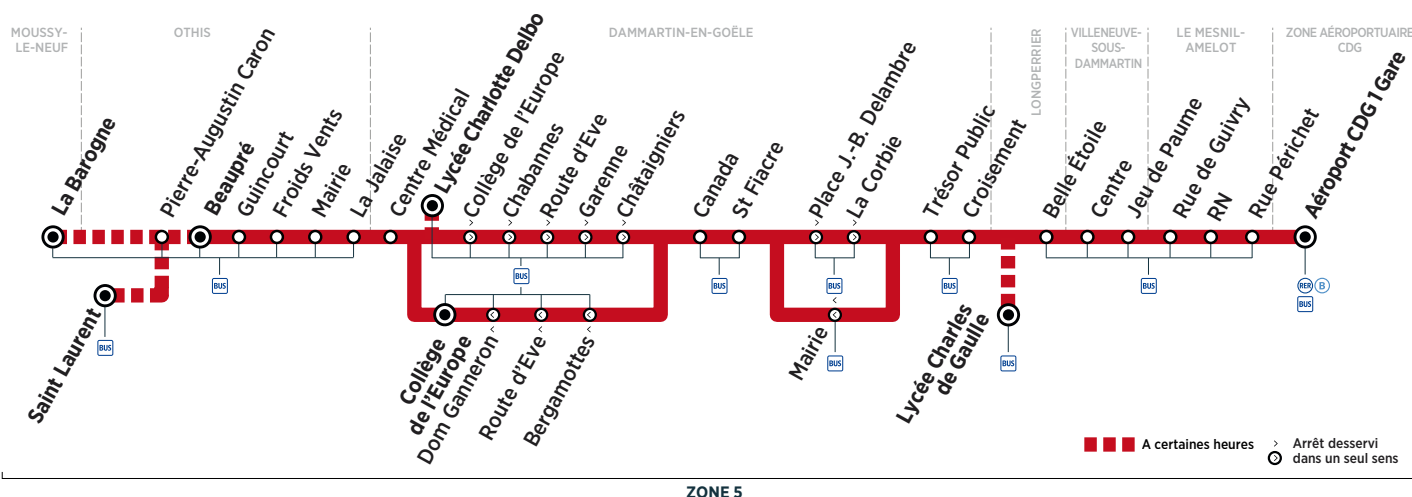

Horaires valables du 3 septembre 2018 au 1er septembre 2019

ZONE 5

Dimanche et jours fériés

OTHIS	Beaupré	13:48	14:30	15:12	15:54	16:36	17:18	18:00	18:42	19:24	20:06	20:48	21:30	Filéo prend le relais de la ligne 701 pour rejoindre la zone aéroportuaire CDG 24h/24 et 7j/7.
	Guincourt	13:49	14:31	15:13	15:55	16:37	17:19	18:01	18:43	19:25	20:07	20:49	21:31	
	Froids Vents	13:50	14:32	15:14	15:56	16:38	17:20	18:02	18:44	19:26	20:08	20:50	21:32	
	Mairie	13:51	14:33	15:15	15:57	16:39	17:21	18:03	18:45	19:27	20:09	20:51	21:33	
	La Jalaise	13:52	14:34	15:16	15:59	16:41	17:23	18:05	18:46	19:28	20:10	20:52	21:34	
DAMMARTIN-EN-GOËLE	Centre Médical													Filéo prend le relais de la ligne 701 pour rejoindre la zone aéroportuaire CDG 24h/24 et 7j/7.
	Lycée Charlotte Delbo													
	Collège de l'Europe	13:54	14:36	15:18	16:01	16:43	17:25	18:07	18:48	19:30	20:12	20:54	21:36	
	Chabannes	13:55	14:37	15:19	16:02	16:44	17:26	18:08	18:49	19:31	20:13	20:55	21:37	
	Route d'Ève	13:55	14:37	15:19	16:02	16:44	17:26	18:08	18:49	19:31	20:13	20:55	21:37	
	Garenne	13:57	14:39	15:21	16:04	16:46	17:28	18:10	18:51	19:33	20:15	20:57	21:39	
	Châtaigniers	13:58	14:40	15:22	16:05	16:47	17:29	18:11	18:52	19:34	20:16	20:58	21:40	
	Canada	13:59	14:41	15:23	16:06	16:48	17:30	18:12	18:53	19:35	20:17	20:59	21:41	
	St Fiacre	14:01	14:43	15:25	16:08	16:50	17:32	18:14	18:55	19:37	20:19	21:01	21:43	
	Place J.-B. Delambre	14:02	14:44	15:26	16:09	16:51	17:33	18:15	18:56	19:38	20:20	21:02	21:44	
La Corbie	14:03	14:45	15:27	16:10	16:52	17:34	18:16	18:57	19:39	20:21	21:03	21:45		
LONGPERRIER	Trésor Public	14:04	14:46	15:28	16:11	16:53	17:35	18:17	18:58	19:40	20:22	21:04	21:46	Filéo prend le relais de la ligne 701 pour rejoindre la zone aéroportuaire CDG 24h/24 et 7j/7.
	Croisement	14:05	14:47	15:29	16:12	16:54	17:36	18:18	18:59	19:41	20:23	21:05	21:47	
	Lycée Charles de Gaulle													
VILLENUEVE-SOUS-DAMMARTIN	Belle Étoile	14:06	14:48	15:30	16:13	16:55	17:38	18:20	19:01	19:42	20:24	21:06	21:48	Filéo prend le relais de la ligne 701 pour rejoindre la zone aéroportuaire CDG 24h/24 et 7j/7.
	Centre	14:10	14:52	15:34	16:17	16:59	17:42	18:24	19:05	19:46	20:28	21:10	21:52	
MESNIL-AMELOT	Jeu de Paume	14:11	14:53	15:35	16:18	17:00	17:43	18:25	19:06	19:47	20:29	21:11	21:53	Filéo prend le relais de la ligne 701 pour rejoindre la zone aéroportuaire CDG 24h/24 et 7j/7.
	Rue de Guivry	14:13	14:55	15:37	16:20	17:03	17:46	18:28	19:08	19:49	20:31	21:13	21:55	
	RN	14:15	14:57	15:39	16:22	17:05	17:48	18:30	19:10	19:51	20:33	21:15	21:57	
ZONE AÉROPORTUAIRE CDG	Rue Périchet	14:19	15:01	15:43	16:26	17:09	17:52	18:34	19:14	19:55	20:37	21:19	22:01	Filéo prend le relais de la ligne 701 pour rejoindre la zone aéroportuaire CDG 24h/24 et 7j/7.
	Aéroport CDG 1 Gare	14:22	15:04	15:46	16:29	17:13	17:56	18:38	19:17	19:58	20:40	21:22	22:04	

Contact
Keolis CIF

01 48 62 38 33
Keolis-CIF.com
vianavigo.com

i Bon à savoir

Nos conducteurs s'efforcent en permanence de respecter ces horaires. Les conditions de circulation peuvent toutefois causer occasionnellement des retards.