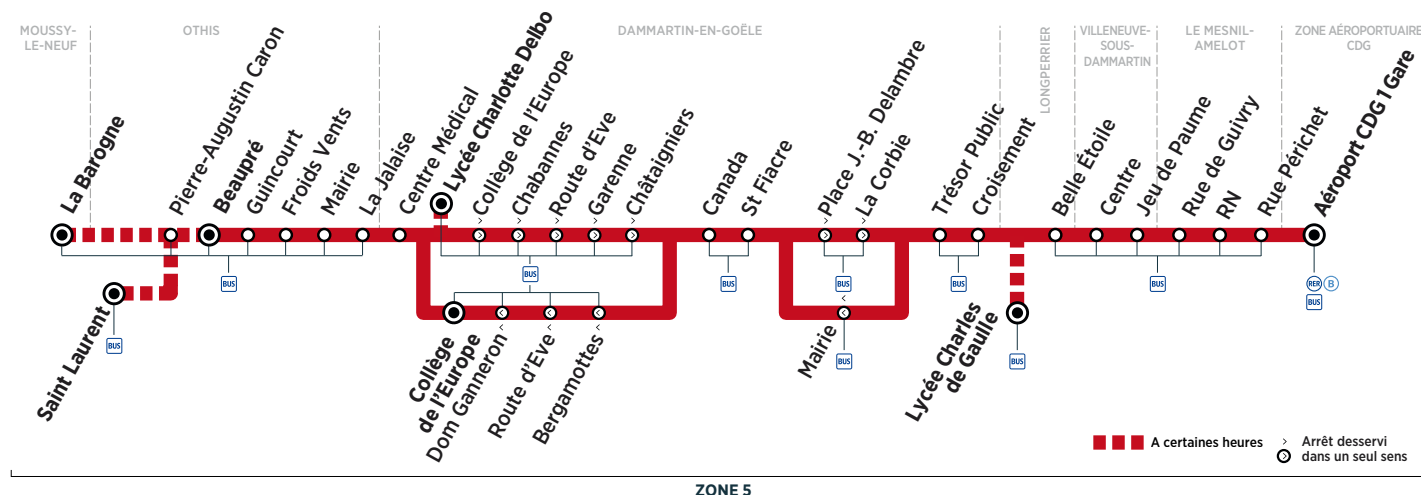

Horaires valables du 3 septembre 2018 au 1<sup>er</sup> septembre 2019

Du lundi au vendredi

MOUSSY-LE-NEUF	La Barogne						
OTHIS	St Laurent	21:11					
	Pierre Augustin Caron	21:12					
	Beaupré	21:16	21:40	22:04	22:34	23:04	23:55
	Guincourt	21:17	21:41	22:05	22:35	23:05	23:56
	Froids Vents	21:18	21:42	22:06	22:36	23:06	23:57
	Mairie	21:19	21:43	22:07	22:37	23:07	23:58
	La Jalaise	21:20	21:44	22:08	22:38	23:08	23:59
DAMMARTIN-EN-GOËLE	Centre Médical	21:21	21:45	22:09	22:39	23:09	00:00
	Lycée Charlotte Delbo						
	Collège de l'Europe	21:22	21:46	22:10	22:40	23:10	00:01
	Chabannes	21:23	21:47	22:11	22:41	23:11	00:02
	Route d'Ève	21:23	21:47	22:11	22:41	23:11	00:02
	Garenne	21:25	21:49	22:13	22:43	23:13	00:04
	Châtaigniers	21:26	21:50	22:14	22:44	23:14	00:05
	Canada	21:27	21:51	22:15	22:45	23:15	00:06
	St Fiacre	21:29	21:53	22:17	22:47	23:17	00:08
	Place J-B. Delambre	21:30	21:54	22:18	22:48	23:18	00:09
	La Corbie	21:32	21:56	22:20	22:50	23:20	00:11
LONGPERRIER	Trésor Public	21:33	21:57	22:21	22:51	23:21	00:12
	Croisement	21:34	21:58	22:22	22:52	23:22	00:13
	Lycée Charles de Gaulle						
VILLENEUVE-SOUS-DAMMARTIN	Belle Étoile	21:35	21:59	22:23	22:53	23:23	00:14
	Centre	21:39	22:03	22:27	22:57	23:27	00:18
MESNIL-AMELOT	Jeu de Paume	21:40	22:04	22:28	22:58	23:28	00:19
	Rue de Guivry	21:42	22:06	22:30	23:00	23:30	00:21
ZONE AÉROPORTUAIRE CDG	RN	21:44	22:08	22:32	23:02	23:32	00:23
	Rue Périchet	21:48	22:12	22:36	23:06	23:36	00:27
	Aéroport CDG 1 Gare	21:52	22:16	22:40	23:10	23:40	00:31