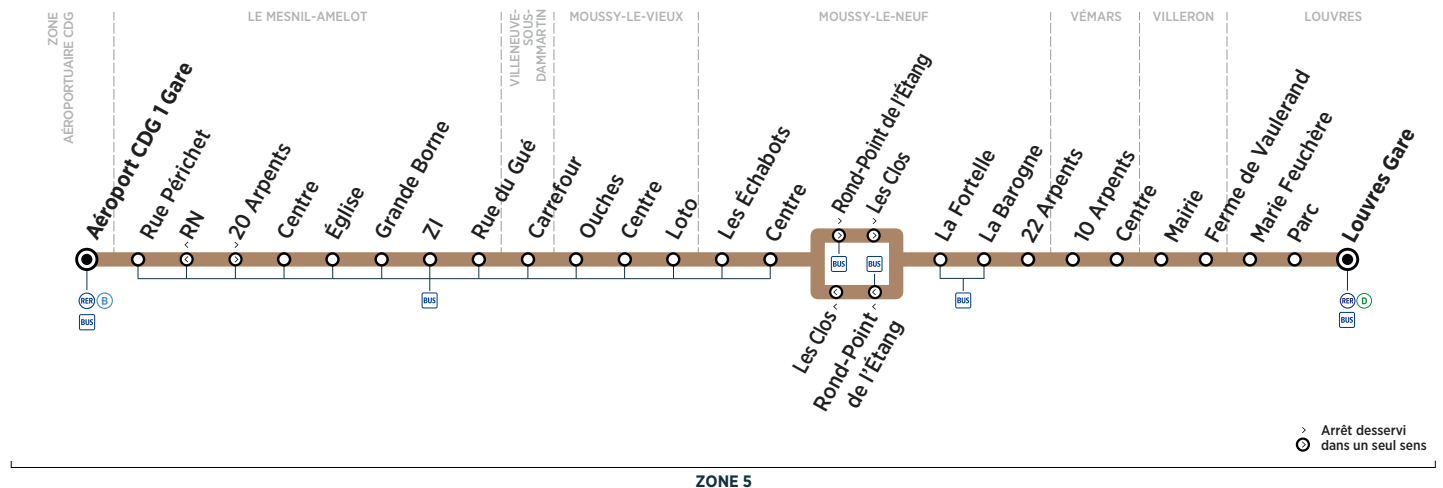

Horaires valables du 3 septembre 2018 au 31 août 2019

ZONE 5

Samedi

ZONE AÉROPORTUAIRE CDG	Aéroport CDG 1 Gare	6:33	7:33	8:42	9:38	10:38	12:42	13:38	14:38	15:42	16:32	17:33	18:36	19:37	20:38	21:40
LE MESNIL-AMELOT	Rue Périchet	6:39	7:39	8:48	9:44	10:44	12:48	13:44	14:44	15:48	16:38	17:40	18:42	19:43	20:44	21:46
	20 Arpents	6:42	7:42	8:50	9:47	10:47	12:51	13:47	14:47	15:51	16:40	17:42	18:44	19:46	20:47	21:49
	Centre	6:43	7:43	8:51	9:48	10:48	12:52	13:48	14:48	15:52	16:41	17:43	18:45	19:47	20:48	21:50
	Église	6:43	7:43	8:51	9:48	10:48	12:52	13:48	14:48	15:52	16:41	17:43	18:45	19:47	20:48	21:50
	Grande Borne	6:45	7:45	8:52	9:49	10:49	12:53	13:49	14:49	15:53	16:43	17:45	18:46	19:48	20:49	21:51
	ZI	6:47	7:47	8:53	9:50	10:50	12:54	13:50	14:50	15:54	16:45	17:47	18:47	19:49	20:50	21:52
VILLENEUVE-SOUS-DAMMARTIN	Rue du Gué	6:48	7:48	8:54	9:51	10:51	12:55	13:51	14:51	15:55	16:46	17:48	18:48	19:50	20:51	21:53
	Carrefour	6:52	7:52	8:58	9:55	10:55	12:59	13:55	14:55	15:59	16:50	17:52	18:52	19:54	20:55	21:57
MOUSSY-LE-VIEUX	Ouches	6:55	7:55	9:01	9:58	10:58	13:02	13:58	14:58	16:02	16:52	17:54	18:54	19:56	20:58	22:00
	Centre	6:56	7:56	9:02	9:59	10:59	13:03	13:59	14:59	16:03	16:53	17:55	18:55	19:57	20:59	22:01
	Loto	6:57	7:57	9:03	10:00	11:00	13:04	14:00	15:00	16:04	16:54	17:56	18:56	19:58	21:00	22:02
MOUSSY-LE-NEUF	Les Échabots	7:01	8:01	9:06	10:03	11:03	13:07	14:03	15:03	16:07	17:00	18:02	19:00	20:02	21:03	22:05
	Centre	7:03	8:03	9:08	10:05	11:05	13:09	14:05	15:05	16:09	17:03	18:05	19:03	20:04	21:05	22:07
	Rond-Point de l'Étang	7:06	8:06	9:11	10:07	11:07	13:11	14:07	15:07	16:11	17:05	18:07	19:05	20:06	21:07	22:09
	Les Clos	7:07	8:07	9:12	10:08	11:08	13:12	14:08	15:08	16:12	17:07	18:09	19:07	20:07	21:08	22:10
	La Fortelle	7:09	8:09	9:14	10:09	11:09	13:13	14:09	15:09	16:13	17:09	18:11	19:09	20:08	21:09	22:11
	La Barogne	7:10	8:10	9:15	10:10	11:10	13:14	14:10	15:10	16:14	17:09	18:11	19:09	20:09	21:10	22:12
VÉMARS	22 Arpents	7:12	8:12	9:17	10:12	11:12	13:16	14:12	15:12	16:16	17:12	18:14	19:12	20:11	21:12	22:14
	10 Arpents	7:15	8:15	9:20	10:15	11:15	13:19	14:15	15:15	16:19	17:15	18:17	19:15	20:14	21:15	22:17
VILLERON	Centre	7:17	8:17	9:22	10:16	11:16	13:20	14:16	15:16	16:20	17:16	18:18	19:16	20:15	21:16	22:18
	Mairie	7:21	8:21	9:26	10:19	11:19	13:23	14:19	15:19	16:23	17:20	18:22	19:20	20:19	21:19	22:21
LOUVRES	Ferme de Vaulerand	7:22	8:22	9:27	10:20	11:20	13:24	14:20	15:20	16:24	17:21	18:23	19:21	20:20	21:20	22:22
	Marie Feuchère	7:25	8:25	9:30	10:23	11:23	13:27	14:23	15:23	16:27	17:24	18:26	19:24	20:23	21:23	22:25
LOUVRES	Parc	7:26	8:26	9:31	10:24	11:24	13:28	14:24	15:24	16:28	17:25	18:27	19:25	20:24	21:24	22:26
	Louvres Gare	7:29	8:29	9:34	10:27	11:27	13:31	14:27	15:27	16:31	17:28	18:30	19:28	20:27	21:27	22:29
	Départ* du RER D vers Paris	7:35	8:35	9:35	10:35	11:35	13:35	14:36	15:35	16:35	17:35	18:35	19:35	20:35	21:35	22:35

* Les horaires sont donnés à titre indicatif.

Contact
Keolis CIF

01 48 62 38 33
Keolis-CIF.com
vianavigo.com

i Bon à savoir