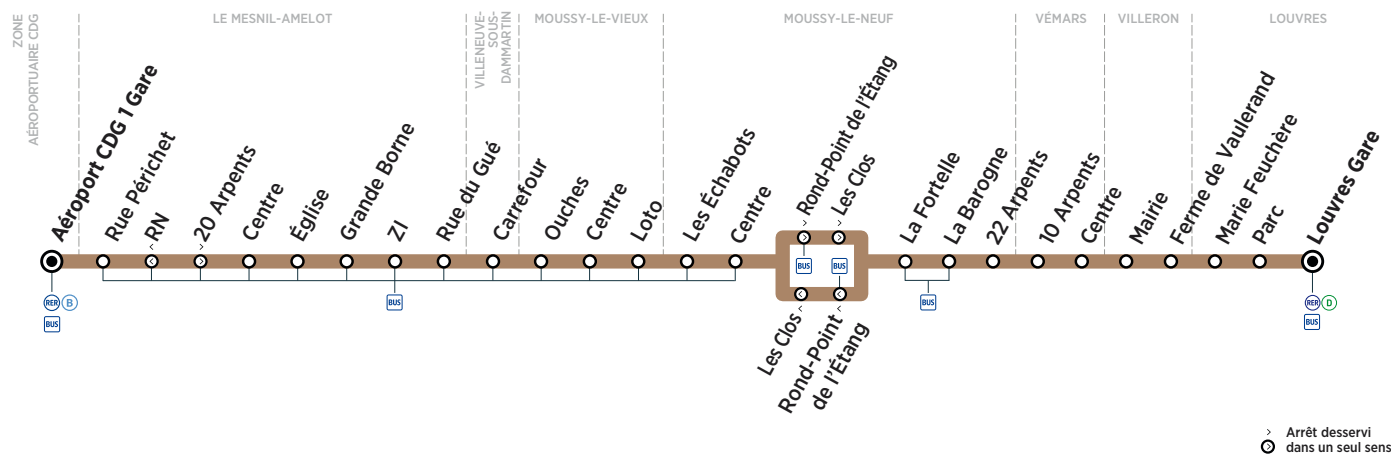

Horaires valables du 3 septembre 2018 au 31 août 2019

ZONE 5

Du lundi au vendredi

ZONE AÉROPORTUAIRE CDG	Aéroport CDG 1 Gare	8:06	8:17	8:36	9:11	9:38	10:08	10:38	11:08	11:38	12:08	12:38	13:08
LE MESNIL-AMELOT	Rue Périchet	8:13	8:24	8:43	9:17	9:44	10:14	10:44	11:14	11:44	12:14	12:44	13:14
	20 Arpents	8:15	8:26	8:45	9:19	9:47	10:17	10:47	11:17	11:47	12:17	12:47	13:17
	Centre	8:16	8:27	8:46	9:20	9:48	10:18	10:48	11:18	11:48	12:18	12:48	13:18
	Église	8:16	8:27	8:46	9:20	9:48	10:18	10:48	11:18	11:48	12:18	12:48	13:18
	Grande Borne	8:17	8:28	8:47	9:21	9:49	10:19	10:49	11:19	11:49	12:19	12:49	13:19
	ZI	8:18	8:29	8:48	9:22	9:50	10:20	10:50	11:20	11:50	12:20	12:50	13:20
VILLENEUVE-SOUS-DAMMARTIN	Rue du Gué	8:19	8:30	8:49	9:23	9:51	10:21	10:51	11:21	11:51	12:21	12:51	13:21
	Carrefour	8:23	8:34	8:53	9:27	9:55	10:25	10:55	11:25	11:55	12:25	12:55	13:25
MOUSSY-LE-VIEUX	Ouches	8:26	8:37	8:56	9:30	9:58	10:28	10:58	11:28	11:58	12:28	12:58	13:28
	Centre	8:27	8:38	8:57	9:31	9:59	10:29	10:59	11:29	11:59	12:29	12:59	13:29
	Loto	8:28	8:39	8:58	9:32	10:00	10:30	11:00	11:30	12:00	12:30	13:00	13:30
MOUSSY-LE-NEUF	Les Échabots	8:31	8:42	9:01	9:35	10:03	10:33	11:03	11:33	12:03	12:33	13:03	13:33
	Centre	8:33	8:44	9:03	9:37	10:05	10:35	11:05	11:35	12:05	12:35	13:05	13:35
	Rond-Point de l'Étang	8:36	8:47	9:06	9:39	10:07	10:37	11:07	11:37	12:07	12:37	13:07	13:37
	Les Clos	8:37	8:48	9:07	9:40	10:08	10:38	11:08	11:38	12:08	12:38	13:08	13:38
	La Fortelle	8:39	8:50	9:09	9:41	10:09	10:39	11:09	11:39	12:09	12:39	13:09	13:39
	La Barogne	8:40	8:51	9:10	9:42	10:10	10:40	11:10	11:40	12:10	12:40	13:10	13:40
VÉMARS	22 Arpents	8:42	8:53	9:12	9:44	10:12	10:42	11:12	11:42	12:12	12:42	13:12	13:42
	10 Arpents	8:45	8:56	9:15	9:47	10:15	10:45	11:15	11:45	12:15	12:45	13:15	13:45
VILLERON	Centre	8:47	8:58	9:17	9:48	10:16	10:46	11:16	11:46	12:16	12:46	13:16	13:46
	Mairie	8:51	9:02	9:21	9:51	10:19	10:49	11:19	11:49	12:19	12:49	13:19	13:49
LOUVRES	Ferme de Vaulerand	8:52	9:03	9:22	9:52	10:20	10:50	11:20	11:50	12:20	12:50	13:20	13:50
	Marie Feuchère	8:55	9:06	9:25	9:55	10:23	10:53	11:23	11:53	12:23	12:53	13:23	13:53
LOUVRES	Parc	8:56	9:07	9:26	9:56	10:24	10:54	11:24	11:54	12:24	12:54	13:24	13:54
	Louvres Gare	8:59	9:10	9:29	9:59	10:27	10:57	11:27	11:57	12:27	12:57	13:27	13:57
	Départ* du RER D vers Paris	9:05	9:20	9:35	10:05	10:35	11:05	11:35	12:05	12:35	13:05	13:35	14:05

* Les horaires sont donnés à titre indicatif.

Contact
Keolis CIF

01 48 62 38 33
Keolis-CIF.com
vianavigo.com

i Bon à savoir

- Pas de service les dimanches et jours fériés.
- Nos conducteurs s'efforcent en permanence de respecter ces horaires. Les conditions de circulation peuvent toutefois causer occasionnellement des retards.