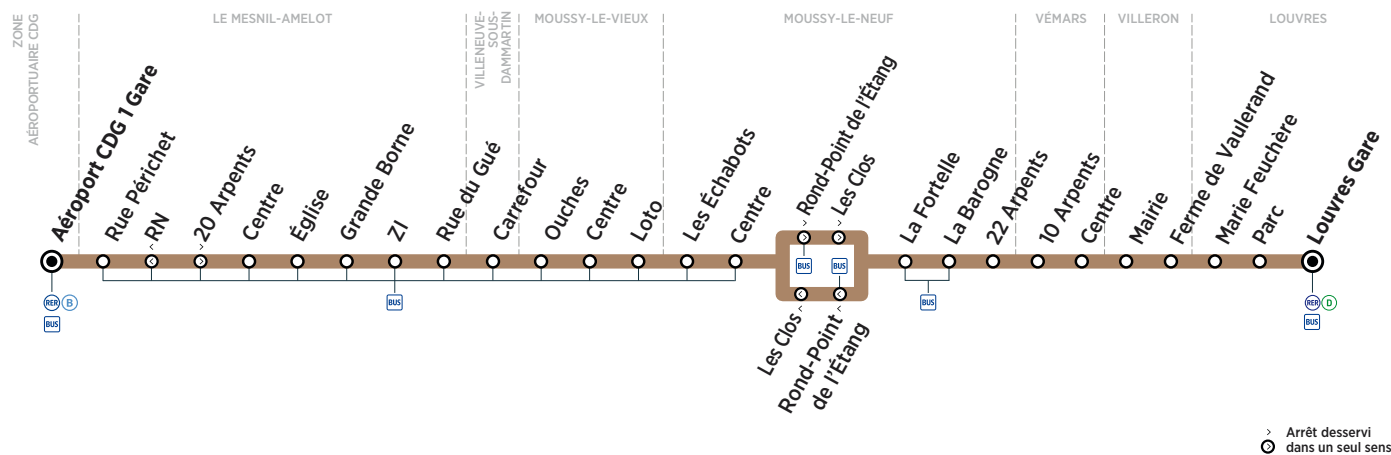

Horaires valables du 3 septembre 2018 au 31 août 2019

ZONE 5

Du lundi au vendredi

ZONE AÉROPORTUAIRE CDG	Aéroport CDG 1 Gare	13:38	14:08	14:38	15:08	15:38	16:22	16:46	17:01	17:16	17:31	17:46	18:06
LE MESNIL-AMELOT	Rue Périchet	13:44	14:14	14:44	15:14	15:44	16:28	16:53	17:08	17:23	17:38	17:52	18:12
	20 Arpents	13:47	14:17	14:47	15:17	15:47	16:30	16:55	17:10	17:25	17:40	17:54	18:14
	Centre	13:48	14:18	14:48	15:18	15:48	16:31	16:56	17:11	17:26	17:41	17:55	18:15
	Église	13:48	14:18	14:48	15:18	15:48	16:31	16:56	17:11	17:26	17:41	17:55	18:15
	Grande Borne	13:49	14:19	14:49	15:19	15:49	16:32	16:58	17:13	17:28	17:43	17:56	18:16
	ZI	13:50	14:20	14:50	15:20	15:50	16:33	17:00	17:15	17:30	17:45	17:57	18:17
	Rue du Gué	13:51	14:21	14:51	15:21	15:51	16:34	17:01	17:16	17:31	17:46	17:58	18:18
VILLENEUVE-SOUS-DAMMARTIN	Carrefour	13:55	14:25	14:55	15:25	15:55	16:38	17:05	17:20	17:35	17:50	18:02	18:22
MOUSSY-LE-VIEUX	Ouches	13:58	14:28	14:58	15:28	15:58	16:40	17:07	17:22	17:37	17:52	18:04	18:24
	Centre	13:59	14:29	14:59	15:29	15:59	16:41	17:08	17:23	17:38	17:53	18:05	18:25
	Loto	14:00	14:30	15:00	15:30	16:00	16:42	17:09	17:24	17:39	17:54	18:06	18:26
MOUSSY-LE-NEUF	Les Échabots	14:03	14:33	15:03	15:33	16:03	16:45	17:15	17:30	17:45	18:00	18:10	18:30
	Centre	14:05	14:35	15:05	15:35	16:05	16:48	17:18	17:33	17:48	18:03	18:13	18:33
	Rond-Point de l'Étang	14:07	14:37	15:07	15:37	16:07	16:50	17:20	17:35	17:50	18:05	18:15	18:35
	Les Clos	14:08	14:38	15:08	15:38	16:08	16:52	17:22	17:37	17:52	18:07	18:17	18:37
	La Fortelle	14:09	14:39	15:09	15:39	16:09	16:54	17:24	17:39	17:54	18:09	18:19	18:39
	La Barogne	14:10	14:40	15:10	15:40	16:10	16:54	17:24	17:39	17:54	18:09	18:19	18:39
	22 Arpents	14:12	14:42	15:12	15:42	16:12	16:57	17:27	17:42	17:57	18:12	18:22	18:42
VÉMARS	10 Arpents	14:15	14:45	15:15	15:45	16:15	17:00	17:30	17:45	18:00	18:15	18:25	18:45
	Centre	14:16	14:46	15:16	15:46	16:16	17:01	17:31	17:46	18:01	18:16	18:26	18:46
VILLERON	Mairie	14:19	14:49	15:19	15:49	16:19	17:05	17:35	17:50	18:05	18:20	18:30	18:50
	Ferme de Vaulerand	14:20	14:50	15:20	15:50	16:20	17:06	17:36	17:51	18:06	18:21	18:31	18:51
LOUVRES	Marie Feuchère	14:23	14:53	15:23	15:53	16:23	17:09	17:39	17:54	18:09	18:24	18:34	18:54
	Parc	14:24	14:54	15:24	15:54	16:24	17:10	17:40	17:55	18:10	18:25	18:35	18:55
	Louvres Gare	14:27	14:57	15:27	15:57	16:27	17:13	17:43	17:58	18:13	18:28	18:38	18:58
	Départ* du RER D vers Paris	14:35	15:05	15:35	16:05	16:35	17:20	17:50	18:05	18:20	18:35	18:50	19:05

* Les horaires sont donnés à titre indicatif.

Contact
Keolis CIF

01 48 62 38 33
Keolis-CIF.com
vianavigo.com

i Bon à savoir

- Pas de service les dimanches et jours fériés.
- Nos conducteurs s'efforcent en permanence de respecter ces horaires. Les conditions de circulation peuvent toutefois causer occasionnellement des retards.