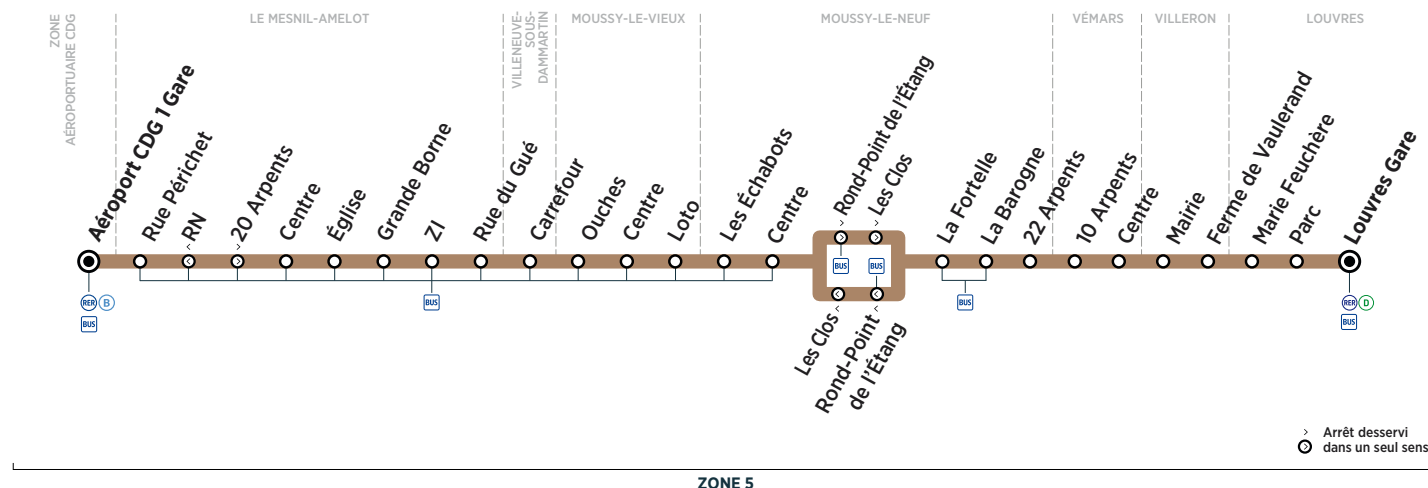

Horaires valables du 3 septembre 2018 au 31 août 2019

ZONE 5

Du lundi au vendredi

	Arrivée* du RER D de Paris	15:39	16:09	16:39	16:54	17:09	17:24	17:39	17:54	18:09	18:24	18:39
LOUVRES	Louvres Gare	15:46	16:16	16:46	17:01	17:16	17:31	17:46	18:01	18:14	18:31	18:46
	Parc	15:49	16:19	16:49	17:04	17:19	17:34	17:49	18:04	18:17	18:34	18:49
	Marie Feuchère	15:50	16:20	16:50	17:05	17:20	17:35	17:50	18:05	18:18	18:35	18:50
VILLERON	Ferme de Vaulerand	15:53	16:23	16:53	17:08	17:23	17:38	17:53	18:08	18:21	18:38	18:53
	Mairie	15:56	16:26	16:56	17:12	17:27	17:42	17:57	18:12	18:25	18:42	18:57
VÉMARS	Centre	15:58	16:28	16:58	17:14	17:29	17:44	17:59	18:14	18:27	18:44	18:59
	10 Arpents	15:59	16:29	16:59	17:15	17:30	17:45	18:00	18:15	18:28	18:45	19:00
MOUSSY-LE-NEUF	22 Arpents	16:02	16:31	17:01	17:17	17:32	17:47	18:02	18:17	18:30	18:47	19:02
	La Barogne	16:03	16:32	17:02	17:18	17:33	17:48	18:03	18:18	18:31	18:48	19:03
	La Fortelle	16:04	16:33	17:03	17:19	17:34	17:49	18:04	18:19	18:32	18:49	19:04
	Rond-Point de l'Étang	16:06	16:35	17:05	17:21	17:36	17:51	18:06	18:21	18:34	18:51	19:06
	Les Clos	16:07	16:36	17:06	17:22	17:37	17:52	18:07	18:22	18:35	18:52	19:07
	Centre	16:08	16:37	17:07	17:23	17:38	17:53	18:08	18:23	18:36	18:53	19:08
MOUSSY-LE-VIEUX	Les Échabots	16:10	16:39	17:09	17:25	17:40	17:55	18:10	18:25	18:38	18:55	19:10
	Loto	16:12	16:42	17:12	17:28	17:43	17:58	18:13	18:28	18:41	18:58	19:12
	Centre	16:14	16:44	17:14	17:30	17:45	18:00	18:15	18:30	18:43	19:00	19:14
VILLENUEVE-SOUS-DAMMARTIN	Ouches	16:15	16:45	17:15	17:31	17:46	18:01	18:16	18:31	18:44	19:01	19:15
	Carrefour	16:17	16:46	17:16	17:32	17:47	18:02	18:17	18:32	18:45	19:02	19:16
LE MESNIL-AMELOT	Rue du Gué	16:21	16:50	17:20	17:36	17:51	18:06	18:21	18:36	18:49	19:06	19:20
	ZI	16:22	16:51	17:21	17:37	17:52	18:07	18:22	18:37	18:50	19:07	19:21
	Grande Borne	16:23	16:53	17:23	17:39	17:54	18:09	18:24	18:39	18:52	19:09	19:23
	Église	16:25	16:55	17:25	17:41	17:56	18:11	18:26	18:41	18:54	19:11	19:25
	Centre	16:26	16:56	17:26	17:42	17:57	18:12	18:27	18:42	18:55	19:12	19:26
	RN	16:26	16:57	17:27	17:43	17:58	18:13	18:28	18:43	18:56	19:13	19:27
	Rue Périchet	16:29	17:01	17:31	17:47	18:02	18:17	18:32	18:47	19:00	19:17	19:31
ZONE AÉROPORTUAIRE CDG	Aéroport CDG 1 Gare	16:33	17:05	17:35	17:51	18:06	18:21	18:36	18:51	19:04	19:21	19:35