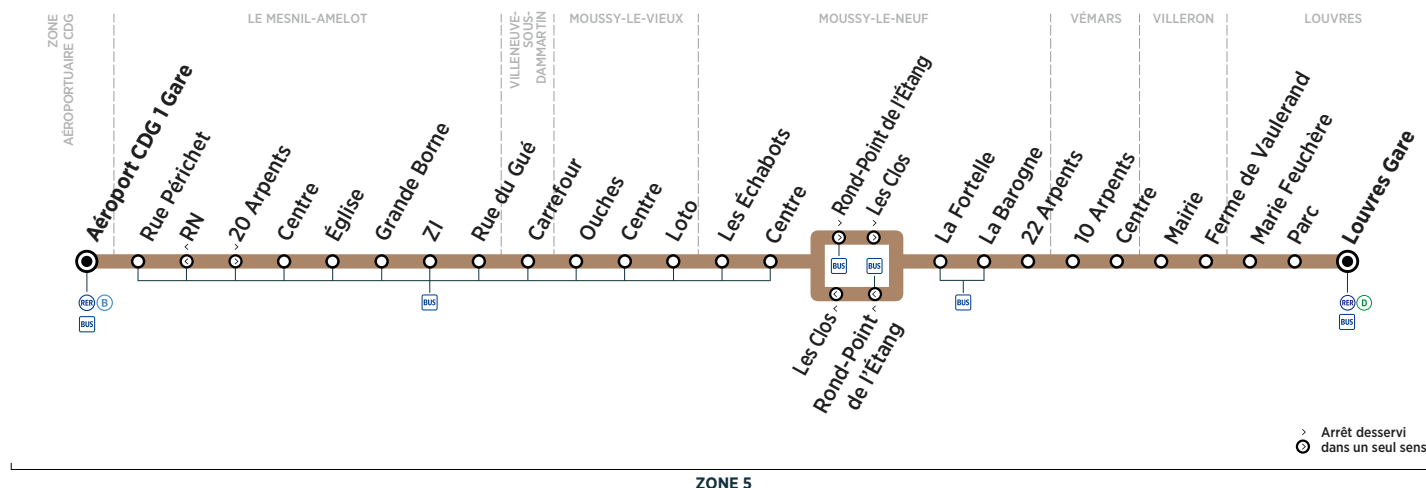

Horaires valables du 3 septembre 2018 au 31 août 2019

Du lundi au vendredi

	Arrivée* du RER D de Paris	9:09	9:24	9:39	10:09	10:39	11:09	12:09	13:09	14:09	14:39	15:09
LOUVRES	Louvres Gare	9:16	9:31	9:46	10:16	10:46	11:16	12:16	13:16	14:16	14:46	15:16
	Parc	9:18	9:34	9:49	10:19	10:49	11:19	12:19	13:19	14:19	14:49	15:19
	Marie Feuchère	9:19	9:35	9:50	10:20	10:50	11:20	12:20	13:20	14:20	14:50	15:20
VILLERON	Ferme de Vaulerand	9:22	9:38	9:53	10:23	10:53	11:23	12:23	13:23	14:23	14:53	15:23
	Mairie	9:26	9:42	9:57	10:26	10:56	11:26	12:26	13:26	14:26	14:56	15:26
VÉMARS	Centre	9:29	9:45	10:00	10:28	10:58	11:28	12:28	13:28	14:28	14:58	15:28
	10 Arpents	9:30	9:46	10:01	10:29	10:59	11:29	12:29	13:29	14:29	14:59	15:29
MOUSSY-LE-NEUF	22 Arpents	9:33	9:49	10:04	10:32	11:02	11:32	12:32	13:32	14:32	15:02	15:32
	La Barogne	9:35	9:51	10:06	10:33	11:03	11:33	12:33	13:33	14:33	15:03	15:33
	La Fortelle	9:36	9:52	10:06	10:34	11:04	11:34	12:34	13:34	14:34	15:04	15:34
	Rond-Point de l'Étang	9:38	9:54	10:09	10:36	11:06	11:36	12:36	13:36	14:36	15:06	15:36
	Les Clos	9:39	9:55	10:10	10:37	11:07	11:37	12:37	13:37	14:37	15:07	15:37
	Centre	9:40	9:56	10:11	10:38	11:08	11:38	12:38	13:38	14:38	15:08	15:38
MOUSSY-LE-VIEUX	Les Échabots	9:42	9:58	10:13	10:40	11:10	11:40	12:40	13:40	14:40	15:10	15:40
	Loto	9:45	10:01	10:16	10:42	11:12	11:42	12:42	13:42	14:42	15:12	15:42
	Centre	9:47	10:03	10:18	10:44	11:14	11:44	12:44	13:44	14:44	15:14	15:44
VILLENUEVE-SOUS-DAMMARTIN	Ouches	9:48	10:04	10:19	10:45	11:15	11:45	12:45	13:45	14:45	15:15	15:45
	Carrefour	9:51	10:07	10:22	10:47	11:17	11:47	12:47	13:47	14:47	15:17	15:47
LE MESNIL-AMELOT	Rue du Gué	9:55	10:11	10:26	10:51	11:21	11:51	12:51	13:51	14:51	15:21	15:51
	ZI	9:56	10:12	10:27	10:52	11:22	11:52	12:52	13:52	14:52	15:22	15:52
	Grande Borne	9:58	10:13	10:28	10:53	11:23	11:53	12:53	13:53	14:53	15:23	15:53
	Église	9:59	10:15	10:30	10:55	11:25	11:55	12:55	13:55	14:55	15:25	15:55
	Centre	10:00	10:16	10:31	10:56	11:26	11:56	12:56	13:56	14:56	15:26	15:56
	RN	10:01	10:16	10:31	10:56	11:26	11:56	12:56	13:56	14:56	15:26	15:56
	Rue Périchet	10:04	10:19	10:34	10:59	11:29	11:59	12:59	13:59	14:59	15:29	15:59
ZONE AÉROPORTUAIRE CDG	Aéroport CDG 1 Gare	10:08	10:23	10:38	11:03	11:33	12:03	13:03	14:03	15:03	15:33	16:03