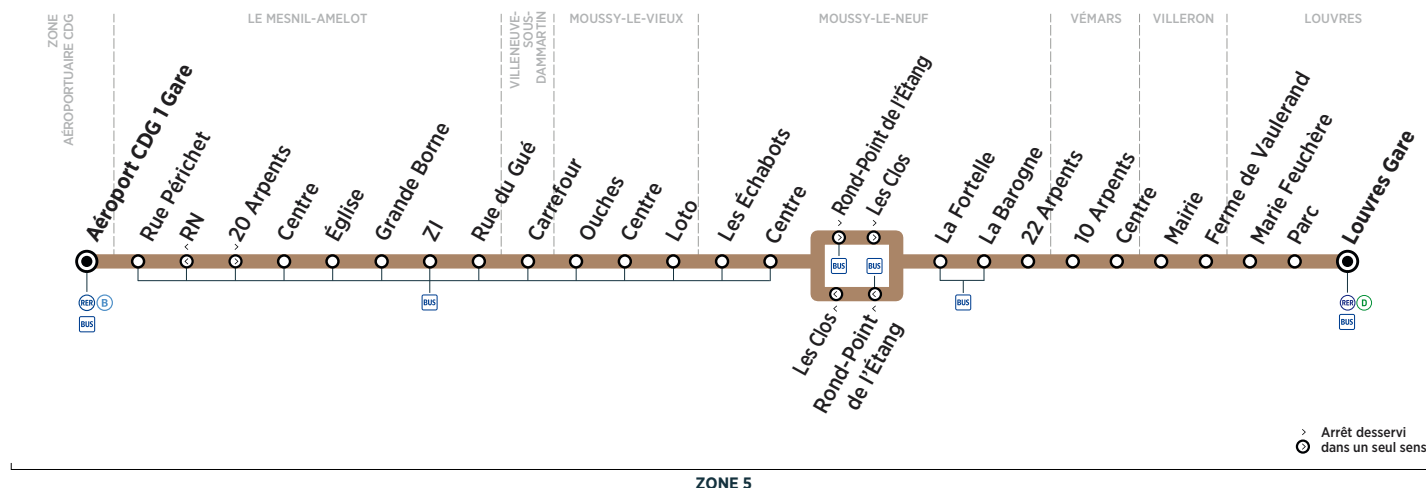

Horaires valables du 3 septembre 2018 au 31 août 2019

ZONE 5

Du lundi au vendredi

	Arrivée* du RER D de Paris	18:54	19:09	19:24	19:54	20:24	20:54	21:24	21:54
LOUVRES	Louvres Gare	19:01	19:16	19:31	20:00	20:30	21:00	21:30	22:04
	Parc	19:04	19:19	19:34	20:03	20:33	21:03	21:33	22:07
	Marie Feuchère	19:05	19:20	19:35	20:04	20:34	21:04	21:34	22:08
	Ferme de Vaulerand	19:08	19:23	19:38	20:07	20:37	21:07	21:37	22:11
VILLERON	Mairie	19:12	19:27	19:42	20:10	20:40	21:10	21:40	22:14
	Centre	19:14	19:29	19:44	20:12	20:42	21:12	21:42	22:16
VÉMARS	10 Arpents	19:15	19:30	19:45	20:13	20:43	21:13	21:43	22:17
	22 Arpents	19:17	19:32	19:47	20:16	20:46	21:16	21:46	22:20
MOUSSY-LE-NEUF	La Barogne	19:18	19:33	19:48	20:17	20:47	21:17	21:47	22:21
	La Fortelle	19:19	19:34	19:49	20:18	20:48	21:18	21:48	22:22
	Rond-Point de l'Étang	19:21	19:36	19:51	20:20	20:50	21:20	21:50	22:24
	Les Clos	19:22	19:37	19:52	20:21	20:51	21:21	21:51	22:25
	Centre	19:23	19:38	19:53	20:22	20:52	21:22	21:52	22:26
MOUSSY-LE-VIEUX	Les Échabots	19:25	19:40	19:55	20:24	20:54	21:24	21:54	22:28
	Loto	19:27	19:42	19:57	20:26	20:56	21:26	21:56	22:30
	Centre	19:29	19:44	19:59	20:28	20:58	21:28	21:58	22:32
VILLENEUVE-SOUS-DAMMARTIN	Ouches	19:30	19:45	20:00	20:29	20:59	21:29	21:59	22:33
	Carrefour	19:31	19:46	20:02	20:31	21:01	21:31	22:01	22:35
LE MESNIL-AMELOT	Rue du Gué	19:35	19:50	20:06	20:35	21:05	21:35	22:05	22:39
	ZI	19:36	19:51	20:07	20:36	21:06	21:36	22:06	22:40
	Grande Borne	19:38	19:53	20:09	20:37	21:07	21:37	22:07	22:41
	Église	19:40	19:55	20:11	20:39	21:09	21:39	22:09	22:43
	Centre	19:41	19:56	20:12	20:40	21:10	21:40	22:10	22:44
	RN	19:42	19:57	20:13	20:40	21:10	21:40	22:10	22:44
	Rue Périchet	19:46	20:00	20:16	20:43	21:13	21:43	22:13	22:47
ZONE AÉROPORTUAIRE CDG	Aéroport CDG 1 Gare	19:50	20:04	20:20	20:47	21:17	21:47	22:17	22:51