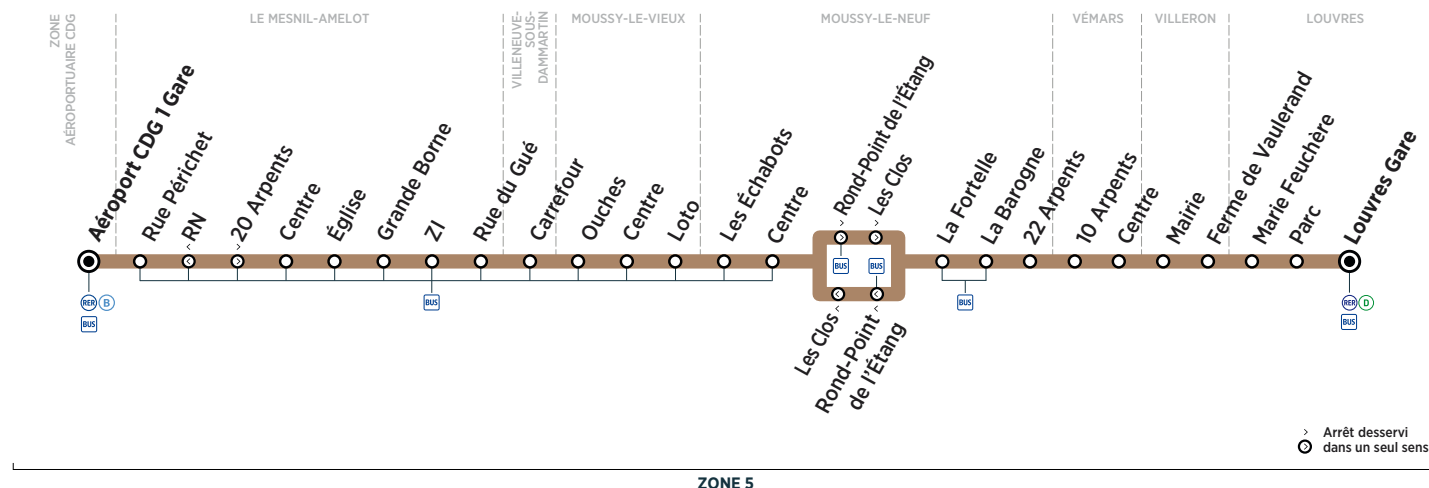

Horaires valables du 3 septembre 2018 au 31 août 2019

Samedi

	Arrivée* du RER D de Paris	7:39	8:39	9:39	10:39	11:39	12:39	13:39	14:39	15:39	16:39	17:39	18:39	19:39	20:39
LOUVRES	Louvres Gare	7:44	8:46	9:46	10:46	11:46	12:46	13:46	14:46	15:44	16:44	17:45	18:46	19:46	20:46
	Parc	7:46	8:48	9:49	10:49	11:49	12:49	13:49	14:49	15:47	16:47	17:48	18:49	19:49	20:49
	Marie Feuchère	7:47	8:49	9:50	10:50	11:50	12:50	13:50	14:50	15:48	16:48	17:49	18:50	19:50	20:50
VILLERON	Ferme de Vaulerand	7:50	8:52	9:53	10:53	11:53	12:53	13:53	14:53	15:51	16:51	17:52	18:53	19:53	20:53
	Mairie	7:54	8:56	9:57	10:56	11:56	12:56	13:56	14:56	15:54	16:54	17:56	18:57	19:56	20:56
VÉMARS	Centre	7:57	8:59	10:00	10:58	11:58	12:58	13:58	14:58	15:56	16:56	17:58	18:59	19:58	20:58
	10 Arpents	7:58	9:00	10:01	10:59	11:59	12:59	13:59	14:59	15:57	16:57	17:59	19:00	19:59	20:59
MOUSSY-LE-NEUF	22 Arpents	8:01	9:03	10:04	11:02	12:02	13:02	14:02	15:02	16:00	16:59	18:01	19:02	20:01	21:02
	La Barogne	8:03	9:05	10:06	11:03	12:03	13:03	14:03	15:03	16:01	17:00	18:02	19:03	20:02	21:03
	La Fortelle	8:04	9:06	10:06	11:04	12:04	13:04	14:04	15:04	16:02	17:01	18:03	19:04	20:03	21:04
	Rond-Point de l'Étang	8:06	9:08	10:09	11:06	12:06	13:06	14:06	15:06	16:04	17:03	18:05	19:06	20:05	21:06
	Les Clos	8:07	9:09	10:10	11:07	12:07	13:07	14:07	15:07	16:05	17:04	18:06	19:07	20:06	21:07
MOUSSY-LE-VIEUX	Centre	8:08	9:10	10:11	11:08	12:08	13:08	14:08	15:08	16:06	17:05	18:07	19:08	20:07	21:08
	Les Échabots	8:10	9:12	10:13	11:10	12:10	13:10	14:10	15:10	16:08	17:07	18:09	19:10	20:09	21:10
	Loto	8:13	9:15	10:16	11:12	12:12	13:12	14:12	15:12	16:10	17:10	18:12	19:12	20:11	21:12
VILLENEUVE-SOUS-DAMMARTIN	Centre	8:15	9:17	10:18	11:14	12:14	13:14	14:14	15:14	16:12	17:12	18:14	19:14	20:13	21:14
	Ouches	8:16	9:18	10:19	11:15	12:15	13:15	14:15	15:15	16:13	17:13	18:15	19:15	20:14	21:15
LE MESNIL-AMELOT	Carrefour	8:19	9:21	10:22	11:17	12:17	13:17	14:17	15:17	16:15	17:14	18:16	19:16	20:16	21:17
	Rue du Gué	8:23	9:25	10:26	11:21	12:21	13:21	14:21	15:21	16:19	17:18	18:20	19:20	20:20	21:21
	ZI	8:24	9:26	10:27	11:22	12:22	13:22	14:22	15:22	16:20	17:19	18:21	19:21	20:21	21:22
	Grande Borne	8:26	9:28	10:28	11:23	12:23	13:23	14:23	15:23	16:21	17:21	18:23	19:23	20:22	21:23
	Église	8:27	9:29	10:30	11:25	12:25	13:25	14:25	15:25	16:23	17:23	18:25	19:25	20:24	21:25
	Centre	8:28	9:30	10:31	11:26	12:26	13:26	14:26	15:26	16:24	17:24	18:26	19:26	20:25	21:26
	RN	8:29	9:31	10:31	11:26	12:26	13:26	14:26	15:26	16:24	17:25	18:27	19:27	20:25	21:26
ZONE AÉROPOR-TUAIRE CDG	Rue Périchet	8:35	9:34	10:34	11:29	12:29	13:29	14:29	15:29	16:27	17:29	18:31	19:31	20:28	21:29
	Aéroport CDG 1 Gare	8:41	9:38	10:38	11:33	12:33	13:33	14:33	15:33	16:31	17:33	18:35	19:35	20:32	21:33

* Les horaires sont donnés à titre indicatif.

Contact
Keolis CIF

01 48 62 38 33
Keolis-CIF.com
vianavigo.com

i Bon à savoir

- Pas de service les dimanches et jours fériés.
- Nos conducteurs s'efforcent en permanence de respecter ces horaires. Les conditions de circulation peuvent toutefois causer occasionnellement des retards.