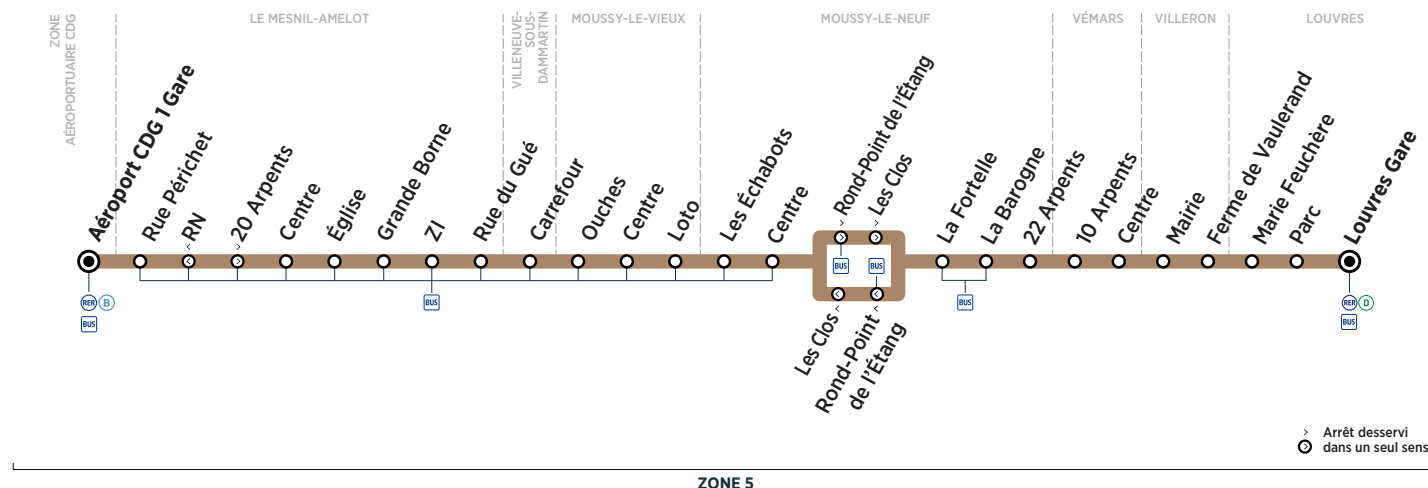

Horaires valables du 3 septembre 2018 au 31 août 2019

ZONE 5

Du lundi au vendredi

	Arrivée* du RER D de Paris	5:24	5:54	6:39	6:54	7:09	7:24	7:39	8:09	8:24	8:39	8:54
LOUVRES	Louvres Gare	5:31	6:01	6:46	7:01	7:16	7:31	7:46	8:16	8:31	8:46	9:01
	Parc	5:34	6:04	6:48	7:03	7:18	7:33	7:48	8:18	8:33	8:48	9:03
	Marie Feuchère	5:35	6:05	6:49	7:04	7:19	7:34	7:49	8:19	8:34	8:49	9:04
	Ferme de Vaulerand	5:38	6:08	6:52	7:07	7:22	7:37	7:52	8:22	8:37	8:52	9:07
VILLERON	Mairie	5:41	6:11	6:56	7:11	7:26	7:41	7:56	8:26	8:41	8:56	9:11
	Centre	5:43	6:13	6:59	7:14	7:29	7:44	7:59	8:29	8:44	8:59	9:14
VÉMARS	10 Arpents	5:44	6:14	7:00	7:15	7:30	7:45	8:00	8:30	8:45	9:00	9:15
	22 Arpents	5:46	6:16	7:03	7:18	7:33	7:48	8:03	8:33	8:48	9:03	9:18
MOUSSY-LE-NEUF	La Barogne	5:47	6:17	7:05	7:20	7:35	7:50	8:05	8:35	8:50	9:05	9:20
	La Fortelle	5:48	6:18	7:06	7:20	7:36	7:50	8:06	8:36	8:50	9:06	9:20
	Rond-Point de l'Étang	5:50	6:20	7:08	7:23	7:38	7:53	8:08	8:38	8:53	9:08	9:23
	Les Clos	5:51	6:21	7:09	7:24	7:39	7:54	8:09	8:39	8:54	9:09	9:24
MOUSSY-LE-VIEUX	Centre	5:52	6:22	7:10	7:25	7:40	7:55	8:10	8:40	8:55	9:10	9:25
	Les Échabots	5:54	6:24	7:12	7:27	7:42	7:57	8:12	8:42	8:57	9:12	9:27
	Loto	5:56	6:26	7:15	7:30	7:45	8:00	8:15	8:45	9:00	9:15	9:30
	Centre	5:58	6:28	7:17	7:32	7:47	8:02	8:17	8:47	9:02	9:17	9:32
VILLENUEVE-SOUS-DAMMARTIN	Ouches	5:59	6:29	7:18	7:33	7:48	8:03	8:18	8:48	9:03	9:18	9:33
	Carrefour	6:01	6:31	7:21	7:36	7:51	8:06	8:21	8:51	9:06	9:21	9:36
LE MESNIL-AMELOT	Rue du Gué	6:05	6:35	7:25	7:40	7:55	8:10	8:25	8:55	9:10	9:25	9:40
	ZI	6:06	6:36	7:26	7:41	7:56	8:11	8:26	8:56	9:11	9:26	9:41
	Grande Borne	6:08	6:38	7:28	7:43	7:58	8:13	8:28	8:58	9:13	9:28	9:43
	Église	6:09	6:39	7:29	7:44	7:59	8:14	8:29	8:59	9:14	9:29	9:44
	Centre	6:10	6:40	7:30	7:45	8:00	8:15	8:30	9:00	9:15	9:30	9:45
	RN	6:11	6:41	7:31	7:46	8:01	8:16	8:31	9:01	9:16	9:31	9:46
	Rue Périchet	6:14	6:47	7:37	7:52	8:07	8:22	8:37	9:07	9:22	9:34	9:49
ZONE AÉROPORTUAIRE CDG	Aéroport CDG 1 Gare	6:18	6:53	7:43	7:58	8:13	8:28	8:43	9:13	9:28	9:38	9:53