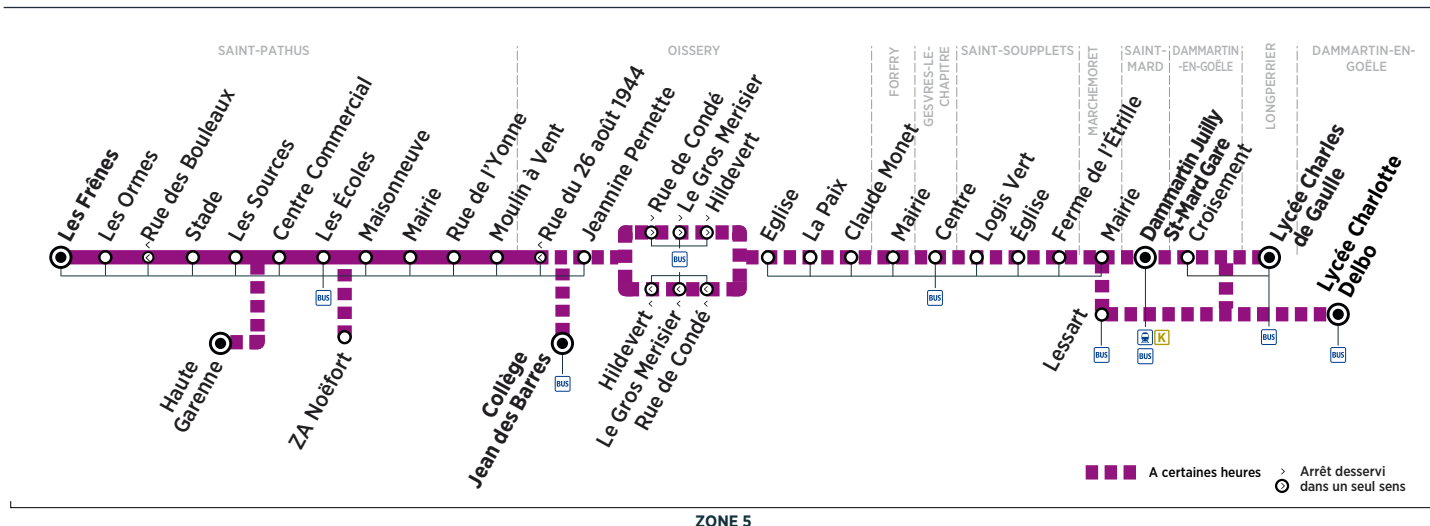

Horaires valables du 3 septembre 2018 au 31 août 2019

ZONE 5

Du lundi au vendredi

SAINT-PATHUS	Les Frênes	5:31	6:01	6:18	6:31	6:44	7:01	7:08	7:16	7:31	7:40	7:44	7:56	8:01
	Les Ormes	5:32	6:02	6:19	6:32	6:45	7:02	7:09	7:17	7:32	7:41	7:45	7:57	8:02
	Stade	5:33	6:03	6:20	6:33	6:46	7:03	7:10	7:18	7:33	7:42	7:46	7:58	8:03
	Les Sources	5:34	6:04	6:21	6:34	6:47	7:04	7:11	7:19	7:34	7:43	7:47	7:59	8:04
	Haute Garenne													
	Centre Commercial	5:35	6:05	6:22	6:35	6:48	7:05	7:12	7:20	7:35	7:44	7:48	8:00	8:05
	Les Écoles	5:36	6:06	6:23	6:36	6:49	7:06	7:13	7:21	7:36	7:45	7:49	8:01	8:06
	ZA Noëfort													
	Maisonneuve	5:37	6:07	6:24	6:37	6:50	7:07	7:14	7:22	7:37	7:46	7:50	8:02	8:07
	Mairie	5:39	6:09	6:26	6:39	6:52	7:09	7:16	7:24	7:39	7:48	7:52	8:04	8:09
Rue de l'Yonne	5:40	6:10	6:27	6:40	6:53	7:10	7:17	7:25	7:40	7:49	7:53	8:05	8:10	
Moulin à Vent	5:41	6:11	6:28	6:41	6:54	7:11	7:18	7:26	7:41	7:50	7:54	8:06	8:11	
OISSERY	Collège Jean des Barres													
	Jeannine Pernette	5:43	6:13	6:30	6:43	6:56	7:13	7:20	7:28	7:43	7:52	7:56	8:08	8:13
	Rue de Condé							7:18					8:10	
	Le Gros Merisier							7:19					8:11	
	Hildevert							7:21					8:13	
	Église							7:22					8:14	
	La Paix							7:23					8:15	
Claude Monet							7:24					8:16		
FORFRY	Mairie							7:27				8:19		
GESVRES-LE-C.	Centre							7:29				8:21		
SAINT-SOUPPLETS	Logis Vert							7:33				8:25		
	Église							7:34				8:26		
	Ferme de l'Étrille							7:35				8:27		
MARCHEMORÉ	Mairie	5:48	6:18	6:35	6:48	7:01	7:20	7:27	7:35	7:50	7:59	8:03	8:32	8:20
	Lessart							7:31			8:03	8:36		
SAINT-MARD	Dammartin Juilly St-Mard Gare	5:58	6:28	6:45	6:58	7:11	7:30		7:45	8:00		8:13		8:30
	Départ* du train K vers Paris	6:03	6:33		7:03	7:18	7:37		7:50	8:07		8:18		8:37
DAMMARTIN-EN-GOËLE	Lycée Charlotte Delbo							7:40	7:45				8:45	
	Croisement				7:07					7:54		8:22		
	Départ du bus 701 vers Roissy				7:11					8:00		8:35		
LONGPERRIER	Lycée Charles de Gaulle				7:08				7:55		8:15	8:23		