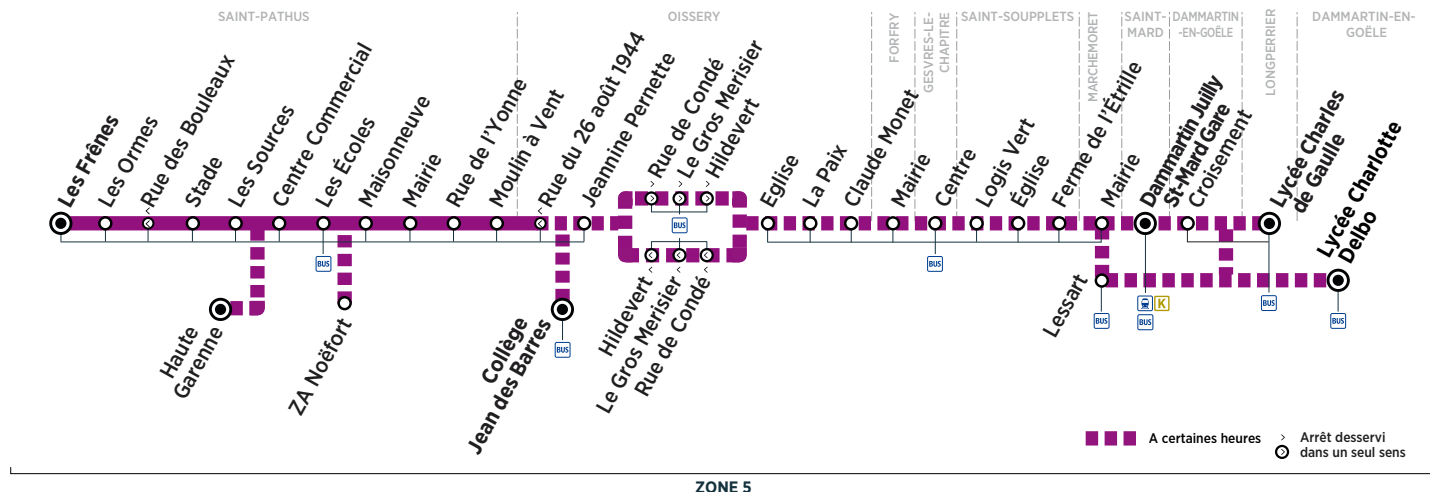

Contact
Keolis CIF

01 48 62 38 33
Keolis-CIF.com
vianavigo.com

Horaires valables du 3 septembre 2018 au 31 août 2019

ZONE 5

Samedi

SAINT-PATHUS	Les Frênes	7:27	7:44	8:27	13:16	18:17
	Les Ormes	7:27	7:44	8:27	13:16	18:17
	Stade	7:28	7:45	8:28	13:17	18:18
	Les Sources	7:29	7:46	8:29	13:18	18:19
	Haute Garenne					
	Centre Commercial	7:30	7:47	8:30	13:19	18:20
	Les Écoles	7:31	7:48	8:31	13:20	18:21
	ZA Noëfort					
	Maisonneuve	7:32	7:49	8:32	13:21	18:22
	Mairie	7:33	7:50	8:33	13:22	18:23
OISSERY	Rue de l'Yonne	7:34	7:51	8:34	13:23	18:24
	Moulin à Vent	7:35	7:52	8:35	13:24	18:25
	Collège Jean des Barres					
	Jeannine Pernette	7:37	7:54	8:37	13:26	18:27
	Rue de Condé	7:39		8:39		
	Le Gros Merisier	7:40		8:40		
	Hildevert	7:42		8:42		
	Église	7:43		8:43		
	La Paix	7:44		8:44		
	Claude Monet	7:45		8:45		
FORFRY	Mairie	7:47		8:47		
GESVRES-LE-C.	Centre	7:50		8:50		
SAINT-SOUPPLETS	Logis Vert	7:54		8:54		
	Église	7:55		8:55		
MARCHEMOMET	Ferme de l'Étrille	7:56		8:56		
	Mairie	8:01	8:01	9:01	13:33	18:34
SAINT-MARD	Lessart	8:03		9:03		
	Dammartin Juilly St-Mard Gare		8:12		13:44	18:45
DAMMARTIN-EN-GOËLE	Départ* du train K vers Paris		8:18		13:50	18:50
	Lycée Charlotte Delbo					
LONGPERRIER	Croisement					
	Lycée Charles de Gaulle	8:15		9:15		