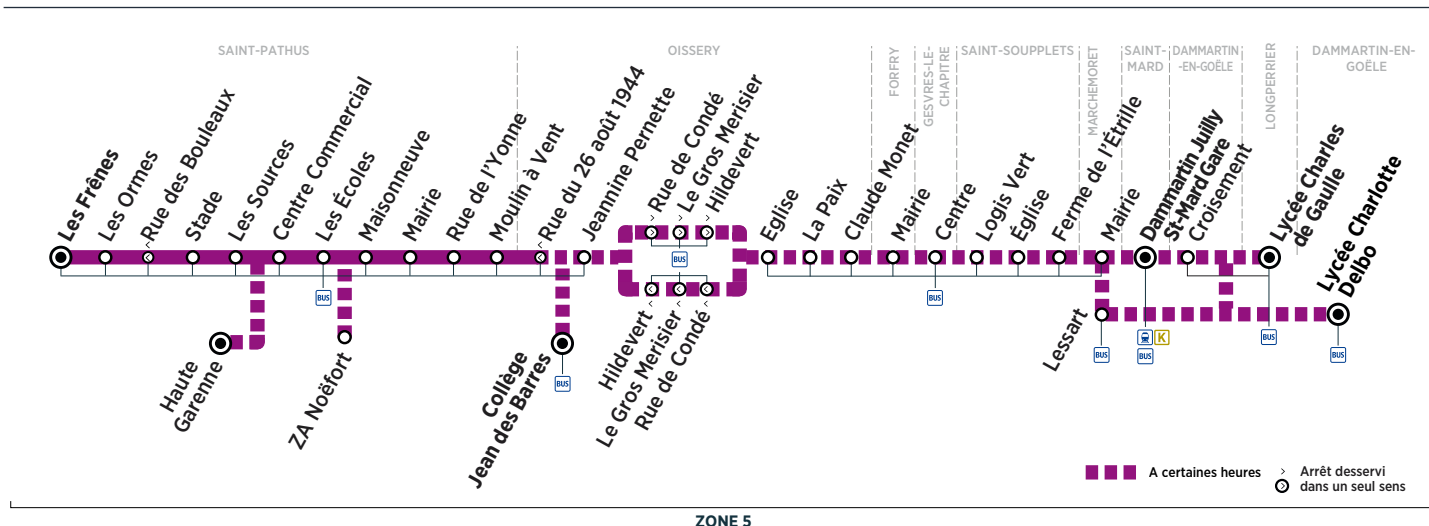

Contact
Keolis CIF

01 48 62 38 33
Keolis-CIF.com
vianavigo.com

Horaires valables du 3 septembre 2018 au 31 août 2019

ZONE 5

Du lundi au vendredi

SAINT-PATHUS	Les Frênes	8:11	8:12	8:24	8:59	9:06		10:18	11:01	17:18	18:06	18:22	19:10
	Les Ormes	8:12	8:13	8:25	9:00	9:07		10:19	11:02	17:19			
	Stade	8:13	8:14	8:26	9:01	9:08		10:20	11:03	17:20			
	Les Sources	8:14	8:15	8:27	9:02	9:09		10:21	11:04	17:21			
	Haute Garenne			8:19		9:09							
	Centre Commercial	8:15	8:16	8:20	8:28	9:03	9:10	9:10	10:22	11:05	17:22		
	Les Écoles	8:16	8:17	8:21	8:29	9:04	9:11	9:11	10:23	11:06	17:23		
	ZA Noëfort										17:27		
	Maisonneuve	8:17	8:18	8:22	8:30	9:05	9:12	9:12	10:24	11:07			
	Mairie	8:19	8:20	8:24	8:32	9:07	9:14	9:14	10:26	11:09			
	Rue de l'Yonne	8:20	8:21	8:25	8:33	9:08	9:15	9:15	10:27	11:10			
	Moulin à Vent	8:21	8:22	8:26	8:34	9:09	9:16	9:16	10:28	11:11			
OISSERY	Collège Jean des Barres	8:25	8:26	8:30		9:20	9:20						
	Jeannine Pernette			8:36	9:11			10:30	11:13				
	Rue de Condé			8:38									
	Le Gros Merisier			8:39									
	Hildevert			8:41									
	Église			8:42									
	La Paix			8:43									
Claude Monet			8:44										
FORFRY	Mairie			8:47									
GESVRES-LE-C.	Centre			8:49									
SAINT-SOUPPLETS	Logis Vert			8:53									
	Église			8:54									
MARCHEMOMET	Ferme de l'Étrille			8:55									
	Mairie			9:00	9:18			10:35	11:18	17:33			
SAINT-MARD	Lessart			9:03									
	Dammartin Juilly St-Mard Gare				9:28			10:45	11:28	17:45	18:26	18:42	19:30
DAMMARTIN-EN-GOËLE	Départ* du train K vers Paris				9:33			10:50	11:33	17:50	18:33	18:51	19:37
	Lycée Charlotte Delbo												
LONGPERRIER	Croisement												
	Départ du bus 701 vers Roissy												
LONGPERRIER	Lycée Charles de Gaulle			9:15									