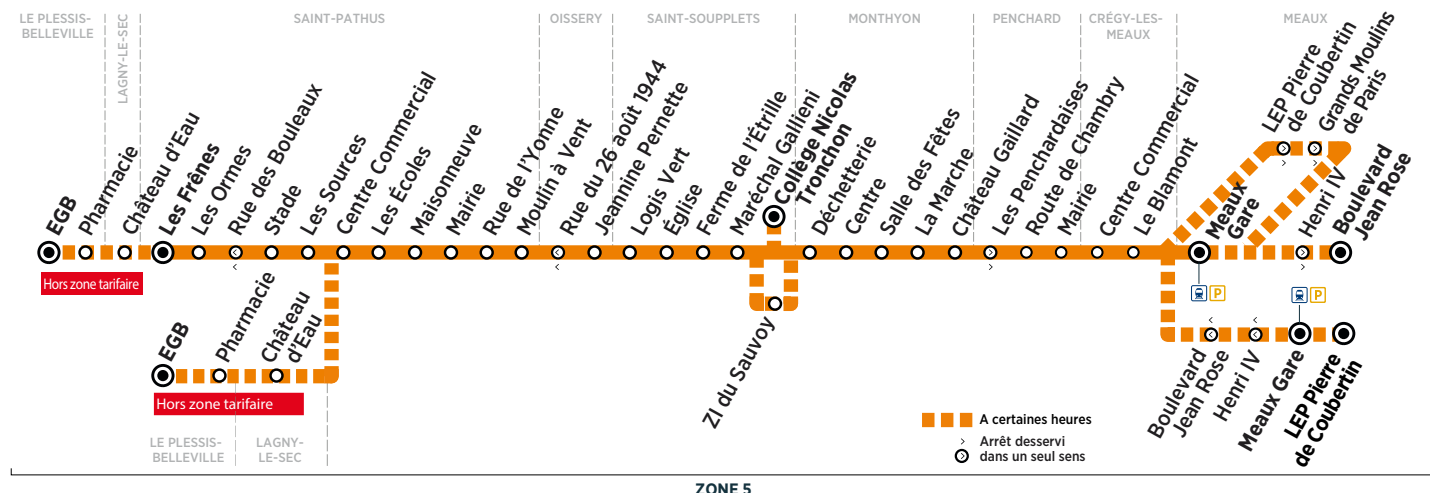

Horaires valables du 3 septembre 2018 au 31 août 2019

ZONE 5

Du lundi au vendredi

LE PLESSIS-BELLEVILLE	EGB Pharmacie									
LAGNY-LE-SEC	Château d'eau									
ST-PATHUS	Les Frères	8:25	9:54	10:55	11:53		12:53	13:55	14:53	15:42 15:46
	Les Ormes	8:26	9:55	10:56	11:54		12:54	13:56	14:54	15:43 15:47
	Stade	8:27	9:56	10:57	11:55		12:55	13:57	14:55	15:44 15:48
	Les Sources	8:28	9:57	10:58	11:56		12:56	13:58	14:56	15:45 15:49
	Centre Commercial	8:29	9:58	10:59	11:57		12:57	13:59	14:57	15:46 15:50
	Les Écoles	8:30	9:59	11:00	11:58		12:58	14:00	14:58	15:47 15:51
	Maisonneuve	8:31	10:00	11:01	11:59		12:59	14:01	14:59	15:48 15:52
	Mairie	8:32	10:01	11:02	12:00		13:00	14:02	15:00	15:49 15:53
	Rue de l'Yonne	8:33	10:02	11:03	12:01		13:01	14:03	15:01	15:50 15:54
	Moulin à Vent	8:34	10:03	11:04	12:02		13:02	14:04	15:02	15:51 15:55
OISSERY	Jeannine Pernette	8:37	10:06	11:07	12:05		13:05	14:07	15:05	15:54 15:58
ST-SOUPPLETS	Logis Vert	8:42	10:11	11:12	12:10		13:10	14:12	15:10	15:59 16:03
	Église	8:44	10:13	11:14	12:12		13:12	14:14	15:12	16:01 16:05
	Ferme de l'Étrille	8:46	10:15	11:16	12:14		13:14	14:16	15:14	16:03 16:07
	Maréchal Gallieni	8:48	10:17	11:18	12:16		13:16	14:18	15:16	16:05 16:09
	ZI du Sauvoy	8:49			12:17		13:17		15:17	
	Collège Nicolas Tronchon					12:30				16:08
MONTHYON	Déchetterie	8:52	10:20	11:21	12:20	12:34	13:20	14:21	15:20	16:12 16:12
	Centre	8:54	10:22	11:23	12:22	12:36	13:22	14:23	15:22	16:14 16:14
	Salle des Fêtes	8:55	10:23	11:24	12:23	12:37	13:23	14:24	15:23	16:15 16:15
	La Marche	8:57	10:25	11:26	12:25	12:39	13:25	14:26	15:25	16:17 16:17
	Château Gaillard	8:59	10:27	11:28	12:27	12:41	13:27	14:28	15:27	16:19 16:19
PENCHARD	Les Penchardaises	9:03	10:31	11:32	12:31	12:45	13:31	14:32	15:31	16:23 16:23
	Route de Chambry	9:04	10:31	11:32	12:31	12:45	13:31	14:32	15:31	16:23 16:23
	Mairie	9:05	10:32	11:33	12:32	12:46	13:32	14:33	15:32	16:24 16:24
CRÉGY-LÈS-MEAUX	Centre Commercial	9:08	10:34	11:35	12:34	12:48	13:34	14:35	15:34	16:26 16:26
	Le Blamont	9:09	10:35	11:36	12:35	12:49	13:35	14:36	15:35	16:27 16:27
MEAUX	Meaux Gare	9:14	10:40	11:40	12:39	12:53	13:39	14:40	15:39	16:31 16:31
	Départ* du train P vers Paris	9:20	10:44	11:44	12:44	13:20	13:44	14:44	15:44	16:44 16:44
MEAUX	LEP Pierre de Coubertin									
	Grands Moulins de Paris									
	Départ* du train P vers Paris									
MEAUX	Henri IV	9:19								
	Boulevard Jean Rose	9:20								

- Circule uniquement en période scolaire.
- Circule le mercredi uniquement en période scolaire.

Circule les lundis, mardis, jeudis et vendredis uniquement en période scolaire.

* Les horaires sont donnés à titre indicatif.

Contact
Keolis CIF

01 48 62 38 33
Keolis-CIF.com
vianavigo.com

i Bon à savoir

- Pas de service les dimanches et jours fériés.
- Nos conducteurs s'efforcent en permanence de respecter ces horaires. Les conditions de circulation peuvent toutefois causer occasionnellement des retards.