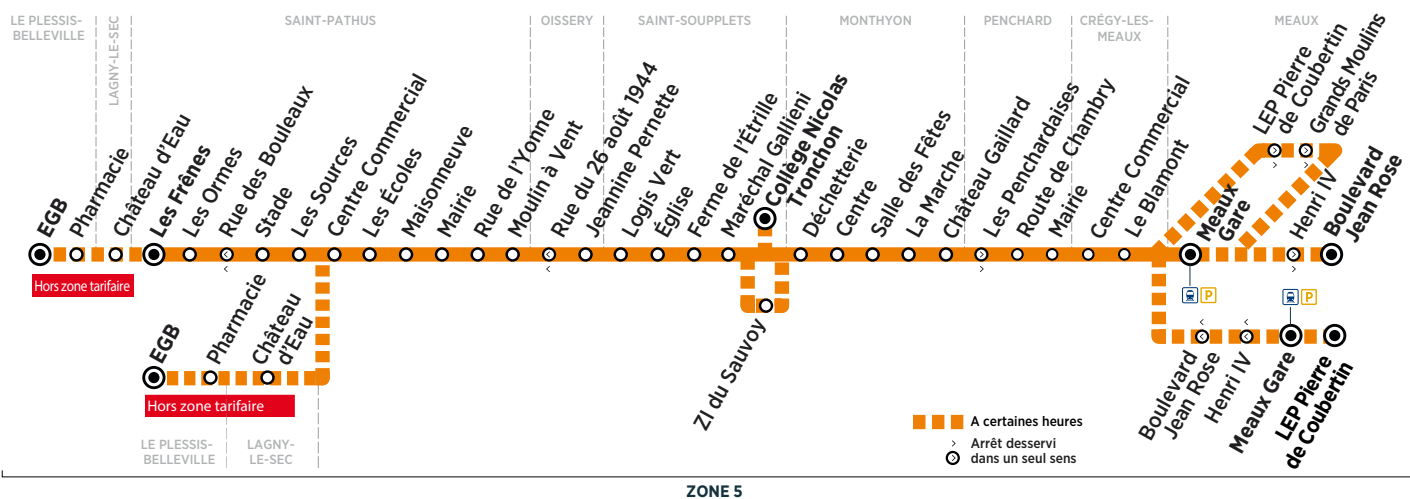

Horaires valables du 3 septembre 2018 au 31 août 2019

ZONE 5

Samedi

MEAUX	LEP Pierre de Coubertin													12:40							
	Arrivée* du train P de Paris	7:40	8:40	9:40	10:40	11:40	12:40	13:40	14:40	15:40	16:40									18:40	19:40
MEAUX	Meaux Gare	7:45	8:45	9:45	10:45	11:45	12:45	13:45	14:45	15:45	16:45	17:20	18:45	19:45							
	Henri IV																				
	Boulevard Jean Rose																				
CRÉGY-LES-MEAUX	Le Blamont	7:50	8:50	9:50	10:50	11:50	12:50	13:50	14:50	15:50	16:50	17:25	18:50	19:50							
	Centre Commercial	7:51	8:51	9:51	10:51	11:51	12:51	13:51	14:51	15:51	16:51	17:26	18:51	19:51							
PENCHARD	Mairie	7:53	8:53	9:53	10:53	11:53	12:53	13:53	14:53	15:53	16:53	17:28	18:53	19:53							
	Route de Chambry	7:53	8:53	9:53	10:53	11:53	12:53	13:53	14:53	15:53	16:53	17:28	18:53	19:53							
MONTHYON	Château Gaillard	7:58	8:57	9:57	10:57	11:57	12:57	13:57	14:57	15:57	16:57	17:33	18:58	19:57							
	La Marche	8:00	8:59	9:59	10:59	11:59	12:59	13:59	14:59	15:59	16:59	17:35	19:00	19:59							
	Salle des Fêtes	8:01	9:00	10:00	11:00	12:00	13:00	14:00	15:00	16:00	17:00	17:36	19:01	20:00							
	Centre	8:01	9:00	10:00	11:00	12:00	13:00	14:00	15:00	16:00	17:00	17:36	19:01	20:00							
	Déchetterie	8:03	9:02	10:02	11:02	12:02	13:02	14:02	15:02	16:02	17:02	17:38	19:03	20:02							
SAINT-SOUPPLETS	Collège Nicolas Tronchon																				
	ZI du Sauvoy																				
	Maréchal Gallieni	8:07	9:06	10:06	11:06	12:06	13:06	14:06	15:06	16:06	17:06	17:42	19:07	20:06							
	Ferme de l'Étrille	8:09	9:08	10:08	11:08	12:08	13:08	14:08	15:08	16:08	17:08	17:44	19:09	20:08							
	Église	8:11	9:10	10:10	11:10	12:10	13:10	14:10	15:10	16:10	17:10	17:46	19:11	20:10							
	Logis Vert	8:13	9:12	10:12	11:12	12:12	13:12	14:12	15:12	16:12	17:12	17:48	19:13	20:12							
OISSERY	Jeannine Pernette	8:18	9:17	10:17	11:17	12:17	13:17	14:17	15:17	16:17	17:17	17:53	19:18	20:17							
	Rue du 26 août 1944	8:19	9:18	10:18	11:18	12:18	13:18	14:18	15:18	16:18	17:18	17:54	19:19	20:18							
SAINT-PATHUS	Moulin à Vent	8:20	9:19	10:19	11:19	12:19	13:19	14:19	15:19	16:19	17:19	17:55	19:20	20:19							
	Rue de l'Yonne	8:21	9:20	10:20	11:20	12:20	13:20	14:20	15:20	16:20	17:20	17:56	19:21	20:20							
	Mairie	8:23	9:22	10:22	11:22	12:22	13:22	14:22	15:22	16:22	17:22	17:58	19:23	20:22							
	Maisonneuve	8:24	9:23	10:23	11:23	12:23	13:23	14:23	15:23	16:23	17:23	17:59	19:24	20:23							
	Les Écoles	8:25	9:24	10:24	11:24	12:24	13:24	14:24	15:24	16:24	17:24	18:00	19:25	20:24							
	Centre Commercial	8:26	9:25	10:25	11:25	12:25	13:25	14:25	15:25	16:25	17:25	18:01	19:26	20:25							
	Les Sources	8:27	9:26	10:26	11:26	12:26	13:26	14:26	15:26	16:26	17:26	18:02	19:27	20:26							
	Stade	8:28	9:27	10:27	11:27	12:27	13:27	14:27	15:27	16:27	17:27	18:03	19:28	20:27							
	Rue des Bouleaux	8:29	9:28	10:28	11:28	12:28	13:28	14:28	15:28	16:28	17:28	18:04	19:29	20:28							
	Les Ormes	8:30	9:29	10:29	11:29	12:29	13:29	14:29	15:29	16:29	17:29	18:05	19:30	20:29							
	Les Frênes	8:31	9:30	10:30	11:30	12:30	13:30	14:30	15:30	16:30	17:30	18:06	19:31	20:30							
LAGNY-LE-SEC	Château d'Eau													13:38							
LE PLESSIS-BELLEVILLE	Pharmacie													13:40							
	EGB													13:41							

Circule uniquement en période scolaire.

* Les horaires sont donnés à titre indicatif.

Contact
Keolis CIF

01 48 62 38 33
Keolis-CIF.com
vianavigo.com

i Bon à savoir