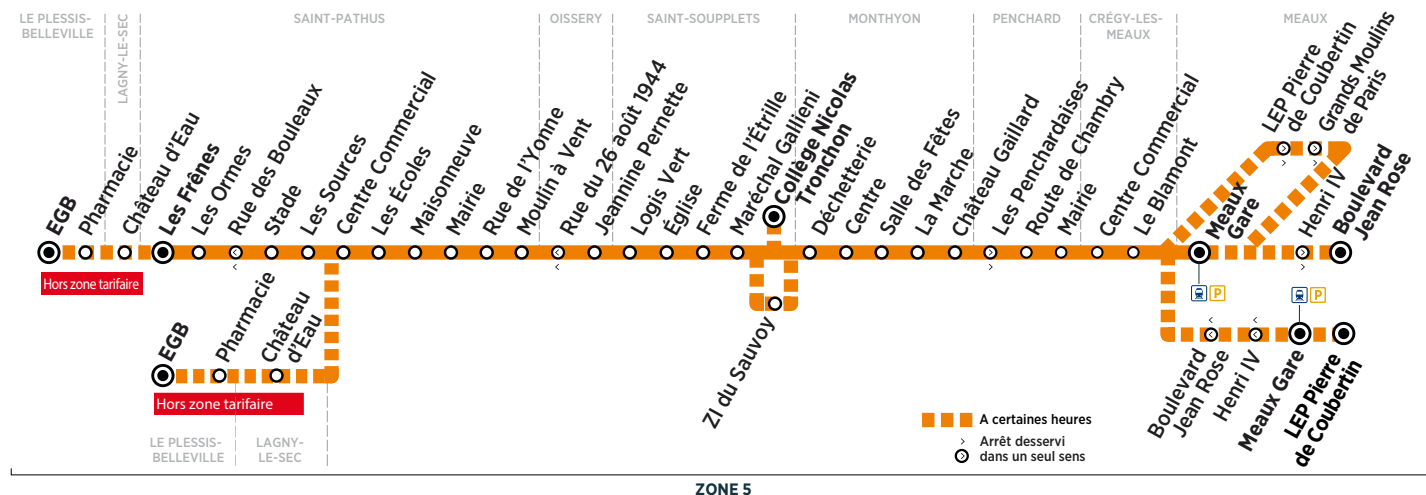

Horaires valables du 3 septembre 2018 au 31 août 2019

Du lundi au vendredi

MEAUX	LEP Pierre de Coubertin										
MEAUX	Arrivée* du train P de Paris	6:40	7:10	7:40	7:40		8:40	8:40	9:40	10:40	11:40
MEAUX	Meaux Gare	6:45	7:15	7:45	7:45		8:45	8:45	9:45	10:45	11:45
	Henri IV										11:49
	Boulevard Jean Rose										11:51
CRÉGY-LES-MEAUX	Le Blamont	6:51	7:21	7:52	7:52		8:50	8:50	9:50	10:50	11:57
	Centre Commercial	6:52	7:22	7:53	7:53		8:51	8:51	9:51	10:51	11:58
PENCHARD	Mairie	6:54	7:24	7:56	7:56		8:53	8:53	9:53	10:53	12:00
	Route de Chambry	6:54	7:24	7:56	7:56		8:53	8:53	9:53	10:53	12:00
MONTHYON	Château Gaillard	6:59	7:29	8:01	8:01		8:57	8:57	9:57	10:57	12:04
	La Marche	7:01	7:31	8:03	8:03	8:04	8:59	8:59	9:59	10:59	12:06
	Salle des Fêtes	7:02	7:32	8:05	8:05	8:06	9:01	9:01	10:00	11:00	12:07
	Centre	7:03	7:33	8:06	8:06	8:07	9:02	9:02	10:00	11:00	12:07
	Déchetterie	7:05	7:35	8:08	8:08	8:09	9:04	9:04	10:02	11:02	12:09
SAINT-SOUPPLETS	Collège Nicolas Tronchon				8:12	8:13		9:08			
	ZI du Sauvoy	7:08	7:38	8:11	8:15		9:07	9:11			
	Maréchal Gallieni	7:10	7:40	8:13	8:17		9:09	9:13	10:06	11:06	12:13
	Ferme de l'Étrille	7:12	7:42	8:15	8:19		9:11	9:15	10:08	11:08	12:15
	Église	7:14	7:44	8:17	8:21		9:13	9:17	10:10	11:10	12:17
	Logis Vert	7:16	7:46	8:19	8:23		9:15	9:19	10:12	11:12	12:19
OISSERY	Jeannine Pernette	7:21	7:51	8:24	8:28		9:20	9:24	10:17	11:17	12:24
	Rue du 26 août 1944	7:22	7:52	8:25	8:29		9:21	9:25	10:18	11:18	12:25
SAINT-PATHUS	Moulin à Vent	7:23	7:53	8:26	8:30		9:22	9:26	10:19	11:19	12:26
	Rue de l'Yonne	7:24	7:54	8:27	8:31		9:23	9:27	10:20	11:20	12:27
	Mairie	7:26	7:56	8:29	8:33		9:25	9:29	10:22	11:22	12:29
	Maisonneuve	7:27	7:57	8:30	8:34		9:26	9:30	10:23	11:23	12:30
	Les Écoles	7:28	7:58	8:31	8:35		9:27	9:31	10:24	11:24	12:31
	Centre Commercial	7:29	7:59	8:32	8:36		9:28	9:32	10:25	11:25	12:32
	Les Sources	7:30	8:00	8:33	8:37		9:29	9:33	10:26	11:26	12:33
	Stade	7:31	8:01	8:34	8:38		9:30	9:34	10:27	11:27	12:34
	Rue des Bouleaux	7:32	8:02	8:35	8:39		9:31	9:35	10:28	11:28	12:35
	Les Ormes	7:33	8:03	8:36	8:40		9:32	9:36	10:29	11:29	12:36
	Les Frères	7:34	8:04	8:37	8:41		9:33	9:37	10:30	11:30	12:37
LAGNY-LE-SEC	Château d'Eau										
LE PLESSIS-BELLEVILLE	Pharmacie										
	EGB										