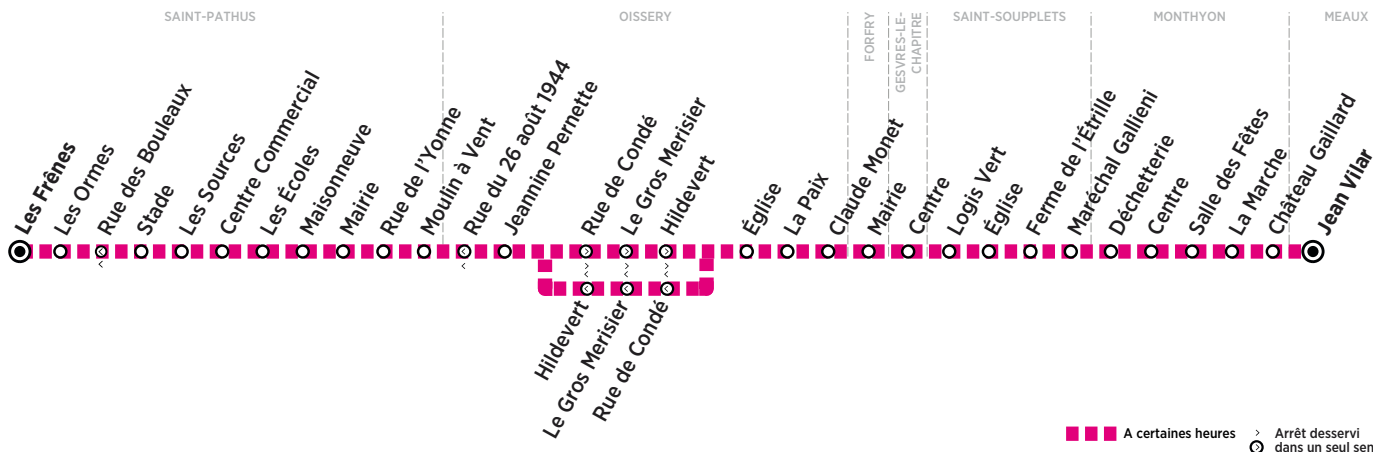

Horaires valables du 3 septembre 2018 au 6 juillet 2019 en période scolaire

ZONE 5

Du lundi au samedi

MEAUX	Jean Vilar	11:40	12:40	12:40	12:40	16:40	16:40	17:40	17:40	17:40	17:40
MONTHYON	Château Gaillard	11:51	12:51			16:51		17:51			17:51
	La Marche		12:52			16:52		17:52			
	Salle des Fêtes		12:53			16:53		17:53			
	Centre		12:54			16:54		17:54			
	Déchetterie		12:56			16:56		17:56			
SAINT-SOUPPLETS	Maréchal Gallieni	11:56	13:00			17:00		18:00			17:56
	Ferme de l'Etrille	11:58	13:02			17:02		18:02			17:58
	Eglise	11:59	13:03			17:03		18:03			17:59
	Logis Vert	12:01	13:05			17:05		18:05			18:01
GESVRES-LE-CHAPITRE	Centre	12:06		13:04		17:04		18:04		18:06	
FORFRY	Mairie	12:09		13:07		17:07		18:07		18:09	
OISSERY	Claude Monet	12:13		13:11		17:11		18:11		18:13	
	La Paix	12:14		13:12		17:12		18:12		18:14	
	Eglise	12:14		13:12		17:12		18:12		18:14	
	Rue de Condé	12:16		13:14		17:14		18:14		18:16	
	Le Gros Merisier	12:16		13:14		17:14		18:14		18:16	
	Hildevert	12:18		13:16		17:16		18:16		18:18	
	Jeannine Pernette	12:18	13:05	13:16		17:16	18:05	18:16		18:18	
	Rue du 26 août 1944	12:19	13:06	13:17		17:17	18:06	18:17		18:19	
SAINT-PATHUS	Moulin à Vent	12:21	13:08	13:19		17:19	18:08	18:19		18:21	
	Rue de l'Yonne	12:22	13:09	13:20		17:20	18:09	18:20		18:22	
	Mairie	12:23	13:10	13:21		17:21	18:10	18:21		18:23	
	Maison neuve	12:24	13:11	13:22		17:22	18:11	18:22		18:24	
	Les Ecoles	12:25	13:12	13:23		17:23	18:12	18:23		18:25	
	Centre Commercial	12:26	13:13	13:24		17:24	18:13	18:24		18:26	
	Les Sources	12:27	13:14	13:25		17:25	18:14	18:25		18:27	
	Stade	12:28	13:15	13:26		17:26	18:15	18:26		18:28	
	Rue des Bouleaux	12:28	13:16	13:26		17:26	18:16	18:26		18:28	
	Les Ormes	12:29	13:16	13:27		17:27	18:16	18:27		18:29	
	Les Frênes	12:30	13:17	13:28		17:28	18:17	18:28		18:30	