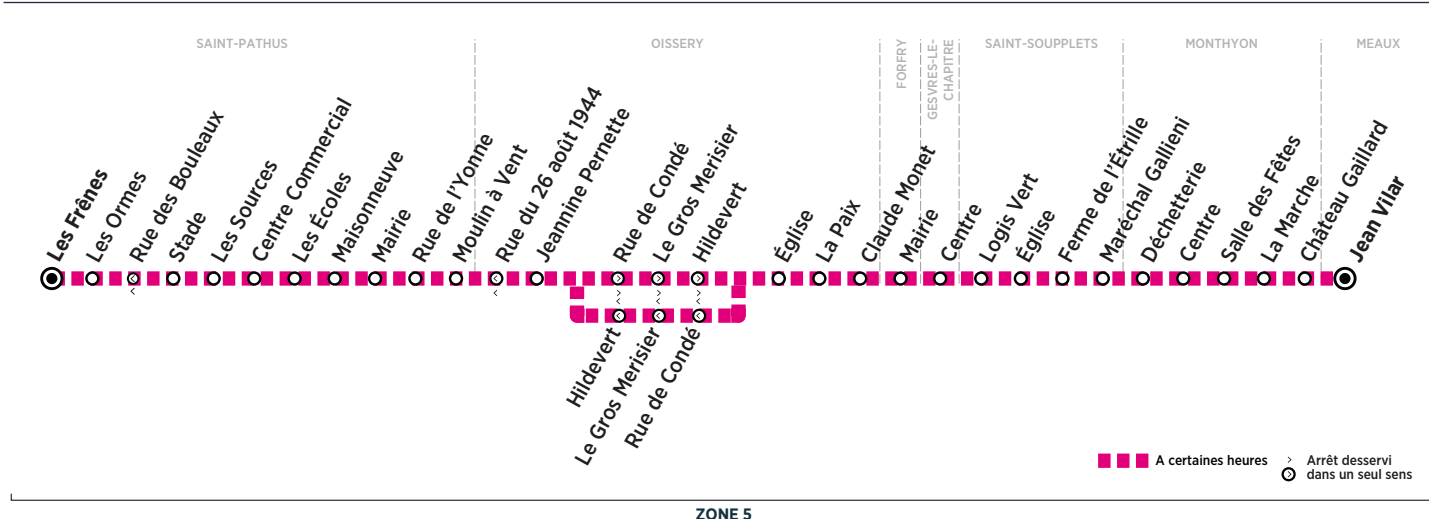

Horaires valables du 3 septembre 2018 au 6 juillet 2019 en période scolaire

Du lundi au samedi

SAINT-PATHUS	Les Frênes			7:31		8:33	
	Les Ormes			7:32		8:34	
	Stade			7:33		8:35	
	Les Sources			7:34		8:36	
	Centre Commercial		7:34	7:35		8:37	
	Les Ecoles		7:35	7:36		8:38	
	Maisonneuve		7:36	7:37		8:39	
	Mairie		7:37	7:38		8:40	
	Rue de l'Yonne		7:38	7:39		8:41	
OISSERY	Moulin à Vent		7:39	7:40		8:42	
	Jeannine Pernette		7:42	7:43		8:45	
	Rue de Condé	7:26			7:31	8:33	
	Le Gros Merisier	7:27			7:32	8:34	
	Hildevert	7:29			7:34	8:36	
	Eglise	7:29			7:34	8:36	
	La Paix	7:30			7:35	8:37	
FORFRY	Claude Monet	7:31			7:36	8:38	
	Mairie	7:35			7:40	8:42	
GESVRES-LE-CHAPITRE	Centre	7:38			7:43	8:45	
SAINT-SOUPPLETS	Logis Vert	7:44	7:47	7:48	7:49	8:50	8:51
	Eglise	7:45	7:49	7:50	7:51	8:52	8:53
	Ferme de l'Etrille	7:47	7:50	7:51	7:52	8:53	8:54
	Maréchal Gallieni	7:49	7:52	7:53	7:54	8:55	8:56
MONTHYON	Déchetterie		7:55				
	Centre		7:58				
	Salle des Fêtes		7:58				
	La Marche		7:59				
	Château Gaillard	7:54	8:01	7:58	7:59	9:00	9:01
MEAUX	Jean Vilar	8:10	8:17	8:14	8:15	9:16	9:17

Cercle du lundi au vendredi uniquement en période scolaire.

Cercle du lundi au samedi uniquement en période scolaire.

Cercle le samedi uniquement en période scolaire.

Afin de s'adapter au mieux aux horaires des établissements scolaires, les horaires de cette ligne sont susceptibles d'être modifiés : la semaine de la rentrée, la dernière semaine de l'année scolaire et pendant les périodes d'examen.