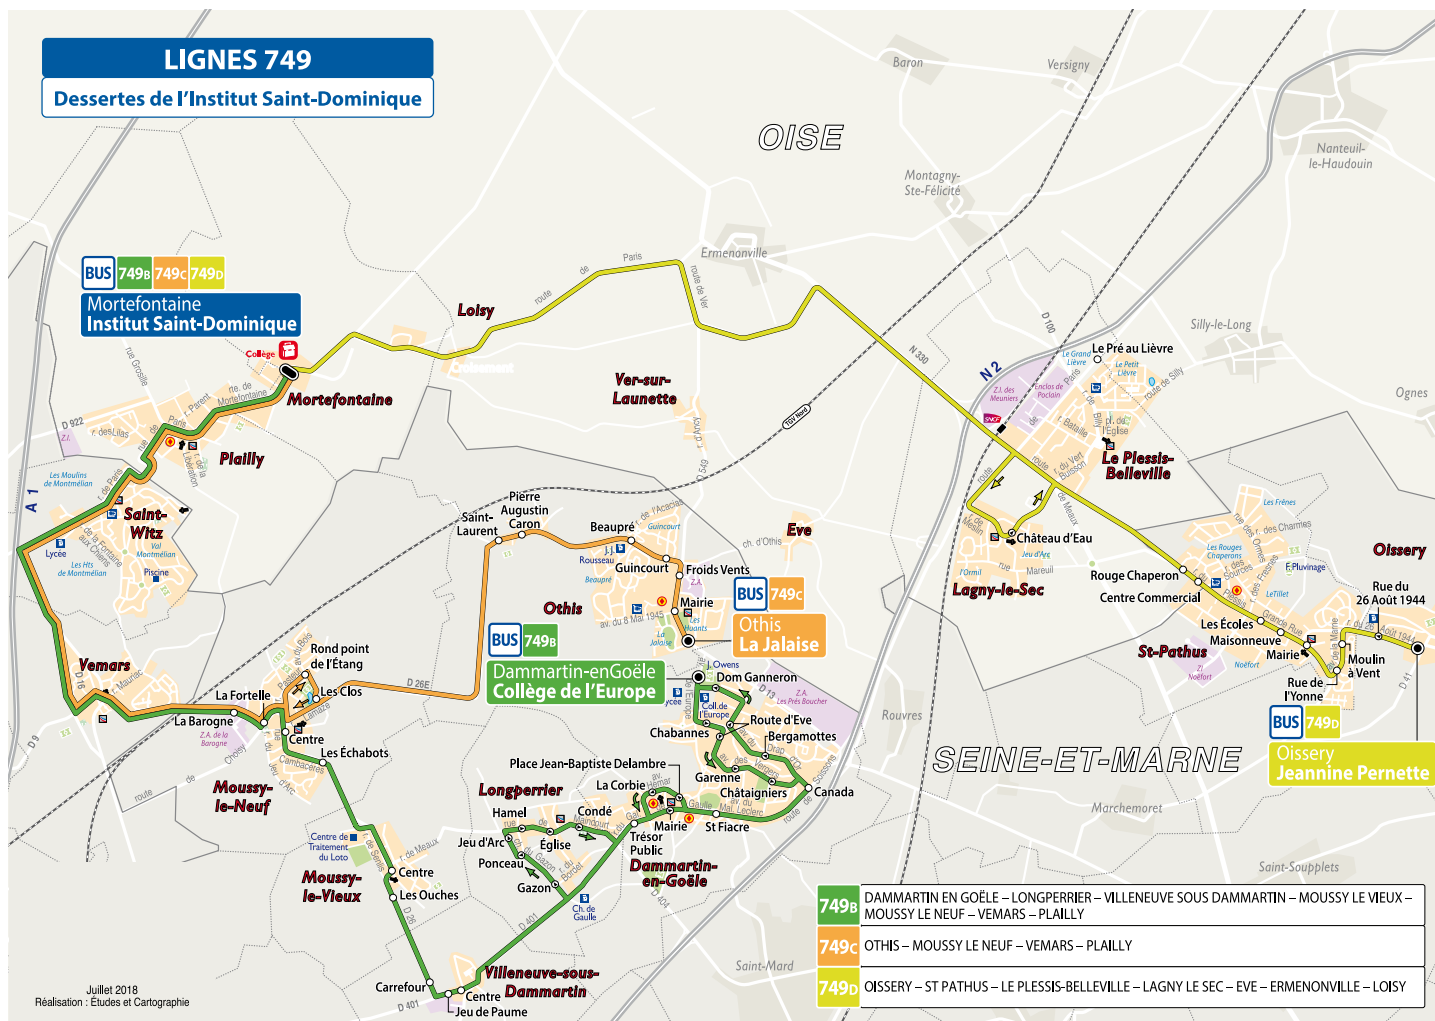

Horaires valables du 3 septembre 2018 au 5 juillet 2019 en période scolaire

Contact
Keolis CIF

01 48 62 38 33
Keolis-CIF.com
vianavigo.com

i Bon à savoir

- Pas de service les samedis, dimanches et jours fériés.
- Nos conducteurs s'efforcent en permanence de respecter ces horaires. Les conditions de circulation peuvent toutefois causer occasionnellement des retards.