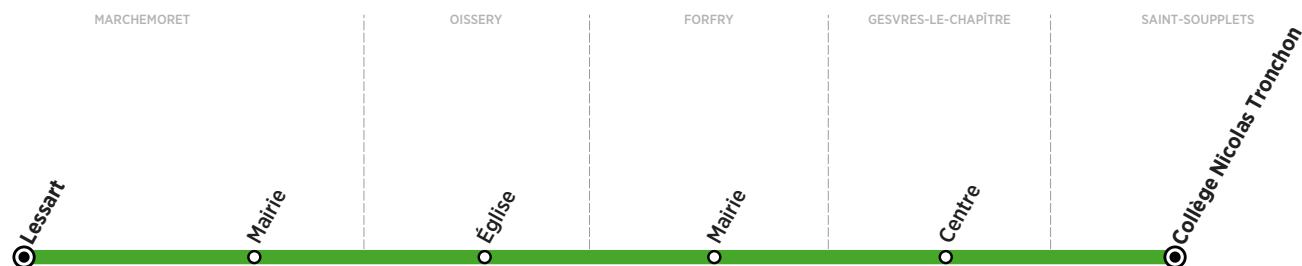

Horaires valables du 3 septembre 2018 au 5 juillet 2019 en période scolaire

## ZONE 5

## Du lundi au vendredi

MARCHEMORET	Lessart	8:00
	Mairie	8:03
OISSERY	Église	8:10
FORFRY	Mairie	8:14
GESVRES-LE-CHAPITRE	Centre	8:16
SAINT-SOUPPLETS	Collège Nicolas Tronchon	8:20

 Circule uniquement en période scolaire.