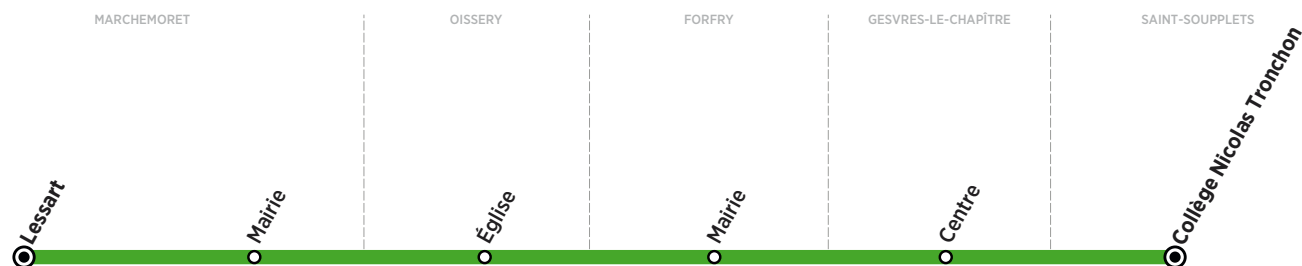

## Du lundi au vendredi

MARCHEMORET	Lessart	8:00
	Mairie	8:03
OISSERY	Église	8:10
FORFRY	Mairie	8:14
GESVRES-LE-CHAPITRE	Centre	8:16
SAINT-SOUPPLETS	Collège Nicolas Tronchon	8:20

 Circule uniquement en période scolaire.

Afin de s'adapter au mieux aux horaires des établissements scolaires, les horaires de cette ligne sont susceptibles d'être modifiés : la semaine de la rentrée, la dernière semaine de l'année scolaire et pendant les périodes d'examen.

## ZONE 5

## Du lundi au vendredi

SAINT-SOUPPLETS	Collège Nicolas Tronchon	12:30	16:05	17:00
GESVRES-LE-CHAPITRE	Centre	12:36	16:11	17:06
FORFRY	Mairie	12:38	16:13	17:09
OISSERY	Église	12:42	16:17	17:13
MARCHEMORET	Mairie	12:48	16:23	17:19
	Lessart	12:51	16:26	17:23