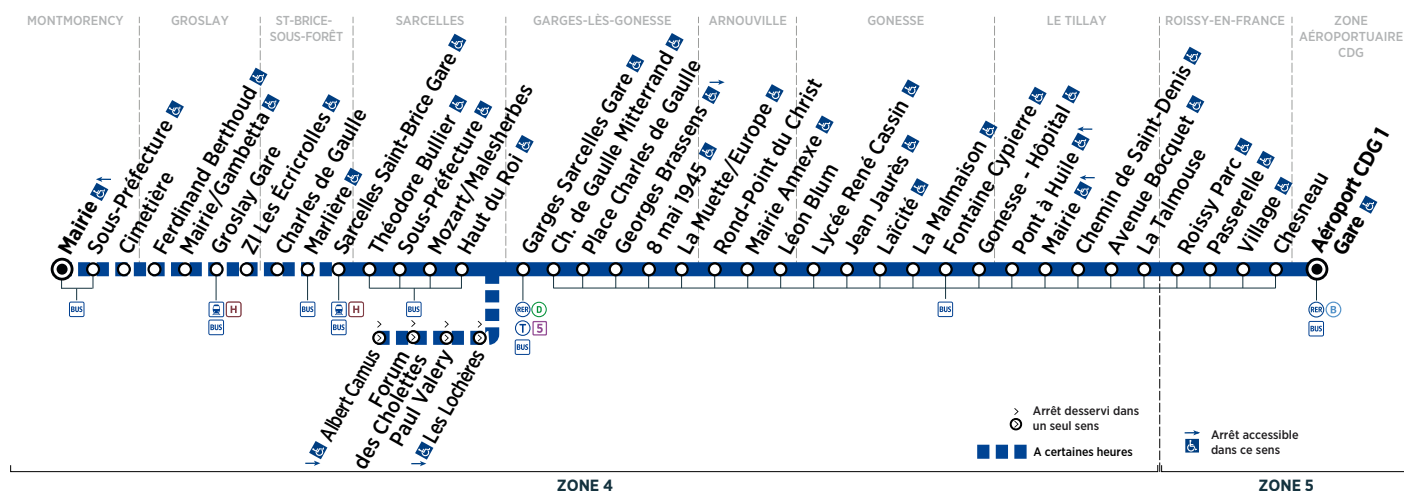

Horaires valables du 27 août 2018 au 25 août 2019

Samedi et du lundi au vendredi du 24/12 au 28/12/18 et du 08/07 au 23/08/19