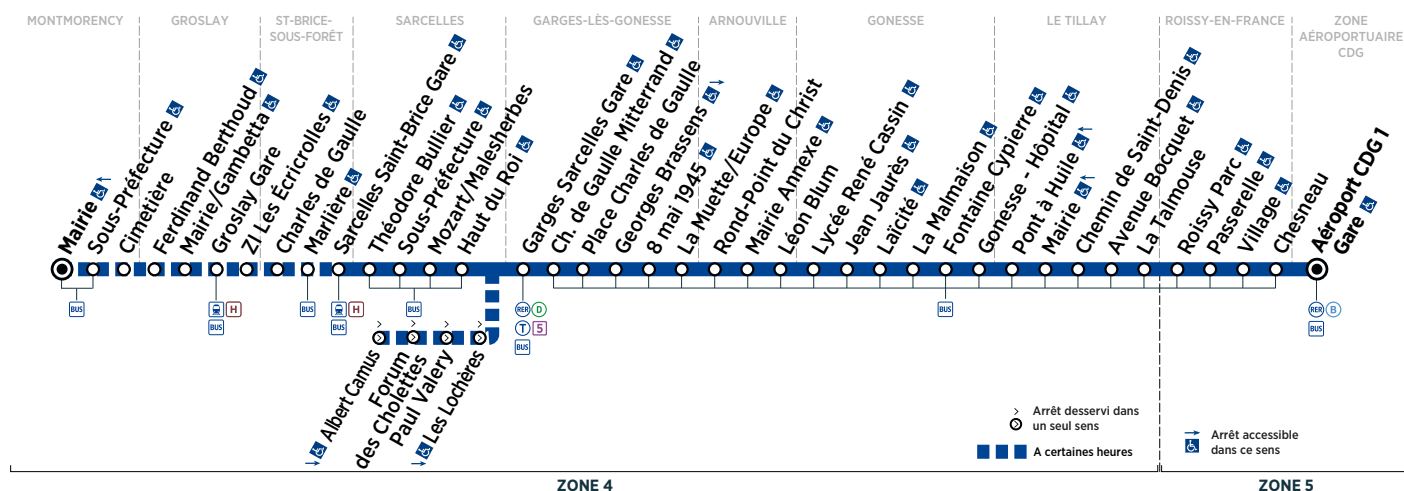

Horaires valables du 27 août 2018 au 25 août 2019

Dimanche et jours fériés