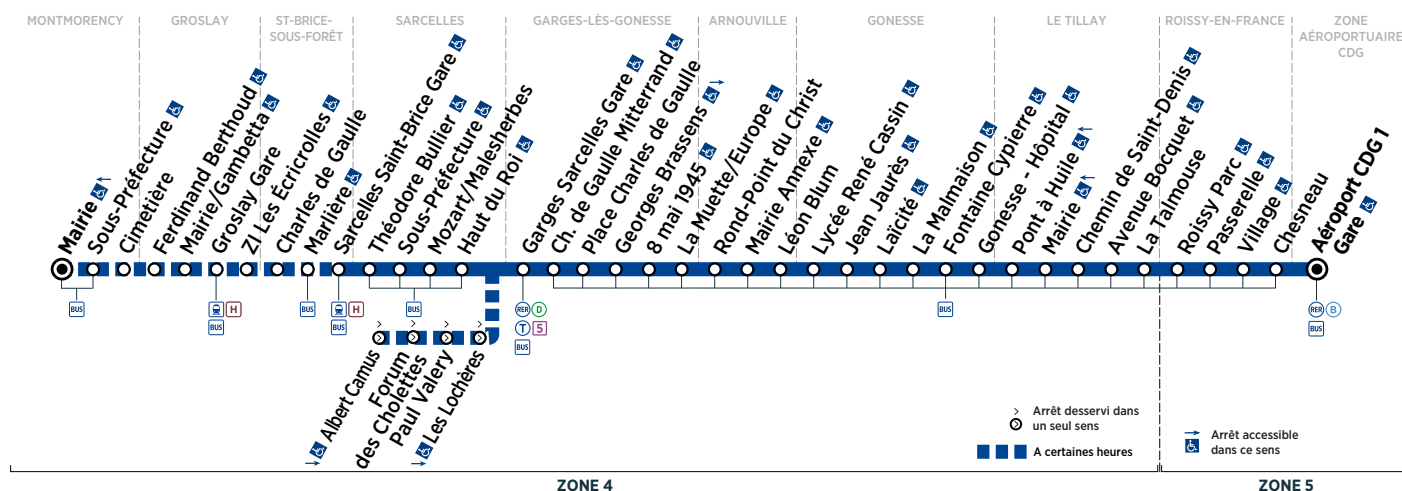

Horaires valables du 27 août 2018 au 25 août 2019

Samedi et du lundi au vendredi du 24/12 au 28/12/18 et du 08/07 au 23/08/19

MONTMORENCY	Mairie	18:07			19:01			19:55		20:49		
	Sous-Préfecture	18:10			19:04			19:58		20:52		
	Cimetière	18:11			19:05			19:59		20:53		
GROSLAY	Ferdinand Berthoud	18:13			19:07			20:01		20:55		
	Mairie/Gambetta	18:15			19:09			20:03		20:57		
	Grosly Gare	18:17			19:11			20:05		20:59		
	ZI Les Écricrolles	18:19			19:13			20:07		21:01		
ST-BRICE-SOUS-FORÊT	Charles de Gaulle	18:21			19:15			20:09		21:03		
	Marlière	18:21			19:15			20:09		21:03		
	Sarcelles Saint-Brice Gare	18:23	18:41	18:59	19:17	19:35	19:53	20:11	20:29	20:47	21:05	21:23
SARCELLES	Théodore Bullier	18:26	18:44	19:02	19:20	19:38	19:56	20:14	20:32	20:50	21:08	21:26
	Sous-Préfecture	18:27	18:45	19:03	19:21	19:39	19:57	20:15	20:33	20:51	21:09	21:27
	Mozart/Malesherbes	18:28	18:46	19:04	19:22	19:40	19:58	20:16	20:34	20:52	21:10	21:28
	Haut du Roi	18:31	18:49	19:07	19:25	19:43	20:01	20:19	20:36	20:54	21:12	21:30
	Albert Camus											
	Forum des Cholettes											
	Paul Valéry T5											
	Les Lochères											
GARGES-LÈS-GONESSE	Garges Sarcelles Gare	18:36	18:54	19:12	19:30	19:47	20:05	20:23	20:40	20:58	21:16	21:34
	Charles de Gaulle Mitterrand	18:39	18:57	19:15	19:33	19:50	20:08	20:26	20:42	21:00	21:18	21:36
	Place Charles de Gaulle	18:40	18:58	19:16	19:34	19:51	20:09	20:26	20:43	21:01	21:19	21:37
	Georges Brassens	18:41	18:59	19:17	19:35	19:52	20:10	20:28	20:45	21:03	21:21	21:39
	8 mai 1945	18:43	19:01	19:19	19:37	19:54	20:12	20:29	20:46	21:04	21:22	21:40
	La Muette/Europe	18:47	19:05	19:23	19:41	19:58	20:16	20:33	20:50	21:08	21:26	21:44
ARNOUVILLE	Rond-Point du Christ	18:49	19:07	19:25	19:43	20:00	20:18	20:35	20:52	21:10	21:28	21:46
	Mairie Annexe	18:50	19:08	19:26	19:44	20:01	20:19	20:36	20:53	21:11	21:29	21:47
	Léon Blum	18:52	19:10	19:28	19:46	20:03	20:21	20:37	20:54	21:12	21:30	21:48
GONESSE	Lycée René Cassin	18:53	19:11	19:29	19:47	20:04	20:22	20:38	20:55	21:13	21:31	21:49
	Jean Jaurès	18:55	19:12	19:30	19:48	20:05	20:23	20:39	20:56	21:14	21:32	21:50
	Laïcité	18:56	19:13	19:31	19:49	20:06	20:24	20:40	20:57	21:15	21:33	21:51
	La Malmaison	18:59	19:17	19:35	19:52	20:09	20:27	20:43	21:00	21:18	21:36	21:54
	Fontaine Cypierre	19:01	19:18	19:36	19:53	20:10	20:28	20:44	21:01	21:19	21:37	21:55
	Gonesse - Hôpital	19:06	19:23	19:41	19:58	20:14	20:32	20:48	21:05	21:23	21:41	21:59
LE THILLAY	Pont à Huile	19:10	19:27	19:45	20:02	20:18	20:36	20:52	21:09	21:27	21:45	22:03
	Mairie	19:12	19:29	19:47	20:04	20:20	20:38	20:54	21:11	21:29	21:47	22:05
	Chemin de Saint-Denis	19:14	19:31	19:49	20:06	20:22	20:40	20:56	21:13	21:31	21:49	22:07
	Avenue Bocquet	19:15	19:32	19:50	20:07	20:23	20:41	20:57	21:14	21:32	21:50	22:08
	La Talmouse	19:16	19:33	19:51	20:08	20:24	20:42	20:58	21:15	21:33	21:51	22:09
ROISSY-EN-FRANCE	Roissy Parc	19:20	19:37	19:55	20:11	20:27	20:45	21:01	21:18	21:36	21:54	22:12
	Passerelle	19:22	19:39	19:57	20:13	20:29	20:47	21:03	21:20	21:38	21:56	22:14
	Village	19:23	19:40	19:58	20:14	20:30	20:48	21:04	21:21	21:39	21:57	22:15
	Chesneau	19:25	19:42	20:00	20:16	20:32	20:50	21:06	21:23	21:41	21:59	22:17
ZONE AÉROPORTUAIRE CDG	Aéroport CDG1 Gare	19:32	19:49	20:07	20:23	20:38	20:56	21:12	21:29	21:47	22:05	22:23