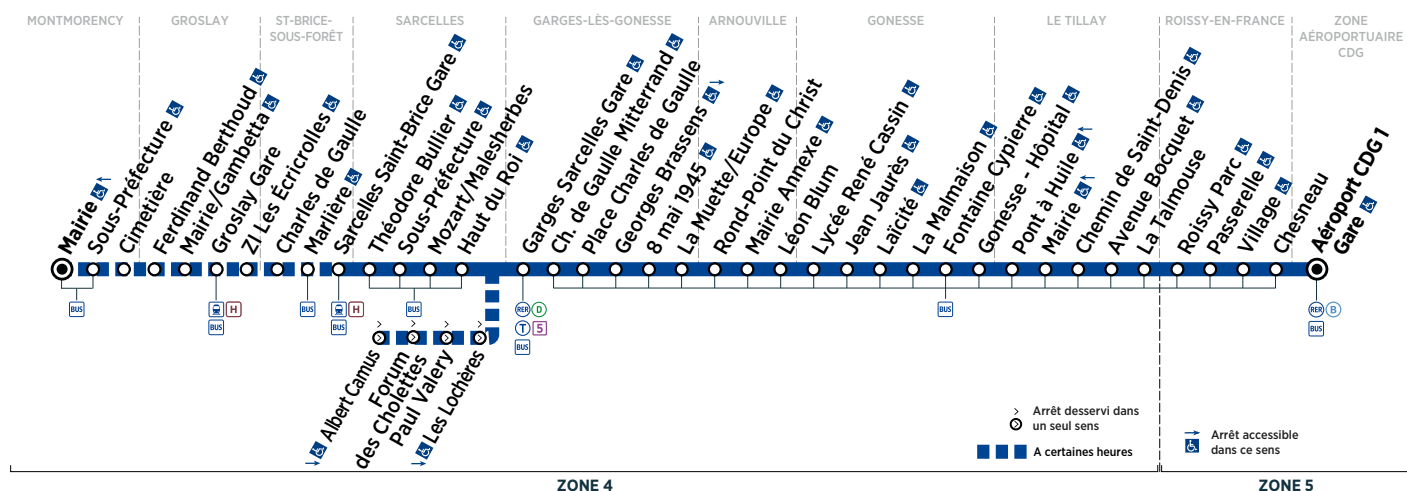

Horaires valables du 27 août 2018 au 25 août 2019

Du lundi au vendredi sauf du 24/12 au 28/12/18 et du 08/07 au 23/08/19

MONTMORENCY	Mairie	16:34	16:58	17:22	17:46	18:10	18:35	18:59							
	Sous-Préfecture	16:37	17:01	17:25	17:49	18:13	18:38	19:02							
	Cimetière	16:38	17:02	17:26	17:50	18:14	18:39	19:03							
GROSLAY	Ferdinand Berthoud	16:40	17:04	17:28	17:52	18:16	18:41	19:05							
	Mairie/Gambetta	16:42	17:06	17:30	17:54	18:18	18:43	19:07							
	Grosly Gare	16:44	17:08	17:32	17:56	18:20	18:45	19:09							
ST-BRICE-SOUS-FORÊT	ZI Les Écricrolles	16:46	17:10	17:34	17:58	18:22	18:47	19:11							
	Charles de Gaulle	16:48	17:12	17:36	18:00	18:24	18:49	19:13							
	Marlière	16:49	17:13	17:37	18:01	18:25	18:49	19:13							
SARCELLES	Sarcelles Saint-Brice Gare	16:39	16:51	17:03	17:15	17:27	17:39	17:51	18:03	18:15	18:27	18:39	18:51	19:03	19:15
	Théodore Bullier	16:43	16:55	17:07	17:19	17:31	17:43	17:55	18:07	18:19	18:31	18:43	18:55	19:07	19:18
	Sous-Préfecture	16:44	16:56	17:08	17:20	17:32	17:44	17:56	18:08	18:20	18:32	18:44	18:56	19:08	19:19
	Mozart/Malesherbes	16:45	16:57	17:09	17:21	17:33	17:45	17:57	18:09	18:21	18:33	18:45	18:57	19:09	19:20
	Haut du Roi	16:48	17:00	17:12	17:24	17:36	17:48	18:00	18:12	18:24	18:36	18:48	19:00	19:12	19:23
	Albert Camus														
GARGES-LÈS-GONESSE	Forum des Cholettes														
	Paul Valéry T5														
	Les Lochères														
	Garges Sarcelles Gare	16:54	17:06	17:18	17:30	17:40	17:52	18:04	18:16	18:28	18:40	18:52	19:04	19:16	19:27
	Charles de Gaulle Mitterrand	16:57	17:09	17:21	17:33	17:43	17:55	18:07	18:19	18:31	18:43	18:55	19:07	19:19	19:30
	Place Charles de Gaulle	16:58	17:10	17:22	17:34	17:44	17:56	18:08	18:20	18:32	18:44	18:56	19:08	19:20	19:31
ARNOUVILLE	Georges Brassens	17:00	17:12	17:24	17:36	17:46	17:58	18:10	18:22	18:34	18:46	18:58	19:09	19:21	19:32
	8 mai 1945	17:01	17:13	17:25	17:37	17:47	17:59	18:11	18:23	18:35	18:47	18:59	19:11	19:23	19:34
	La Muette/Europe	17:06	17:18	17:30	17:42	17:52	18:04	18:16	18:28	18:40	18:52	19:04	19:15	19:27	19:38
	Rond-Point du Christ	17:09	17:21	17:33	17:45	17:55	18:07	18:19	18:31	18:42	18:54	19:06	19:17	19:29	19:40
	Mairie Annexe	17:10	17:22	17:34	17:46	17:56	18:08	18:20	18:32	18:43	18:55	19:07	19:18	19:30	19:41
GONESSE	Léon Blum	17:12	17:24	17:36	17:48	17:58	18:10	18:22	18:34	18:45	18:57	19:09	19:20	19:32	19:43
	Lycée René Cassin	17:14	17:26	17:38	17:50	18:00	18:12	18:24	18:36	18:46	18:58	19:10	19:21	19:33	19:44
	Jean Jaurès	17:15	17:27	17:39	17:51	18:01	18:13	18:25	18:37	18:47	18:59	19:11	19:22	19:34	19:45
	Laïcité	17:16	17:28	17:40	17:52	18:02	18:14	18:26	18:38	18:48	19:00	19:12	19:23	19:35	19:46
	La Malmaison	17:20	17:32	17:44	17:56	18:06	18:18	18:30	18:42	18:52	19:04	19:16	19:27	19:39	19:50
LE THILLAY	Fontaine Cypierre	17:21	17:33	17:45	17:57	18:07	18:19	18:31	18:43	18:53	19:05	19:17	19:28	19:40	19:51
	Gonesse - Hôpital	17:27	17:39	17:51	18:03	18:13	18:25	18:37	18:49	18:58	19:10	19:22	19:33	19:45	19:56
	Pont à Huile	17:31	17:43	17:55	18:07	18:17	18:29	18:41	18:53	19:02	19:14	19:26	19:37	19:49	20:00
	Mairie	17:33	17:45	17:57	18:09	18:19	18:31	18:43	18:55	19:04	19:16	19:28	19:39	19:51	20:02
	Chemin de Saint-Denis	17:35	17:47	17:59	18:11	18:21	18:33	18:45	18:57	19:06	19:18	19:30	19:41	19:53	20:04
ROISSY-EN-FRANCE	Avenue Bocquet	17:36	17:48	18:00	18:12	18:22	18:34	18:46	18:58	19:07	19:19	19:31	19:42	19:54	20:05
	La Talmouse	17:37	17:49	18:01	18:13	18:23	18:35	18:47	18:59	19:08	19:20	19:32	19:43	19:55	20:06
	Roissy Parc	17:41	17:53	18:05	18:17	18:27	18:39	18:51	19:03	19:12	19:24	19:36	19:47	19:59	20:10
	Passerelle	17:43	17:55	18:07	18:19	18:29	18:41	18:53	19:05	19:14	19:26	19:38	19:49	20:01	20:12
	Village	17:44	17:56	18:08	18:20	18:30	18:42	18:54	19:06	19:15	19:27	19:39	19:50	20:02	20:13
ZONE AÉROPORTUAIRE CDG	Chesneau	17:46	17:58	18:10	18:22	18:32	18:44	18:56	19:08	19:17	19:29	19:41	19:52	20:04	20:15
	Aéroport CDG1 Gare	17:54	18:06	18:18	18:30	18:40	18:52	19:04	19:16	19:25	19:35	19:47	19:58	20:10	20:21