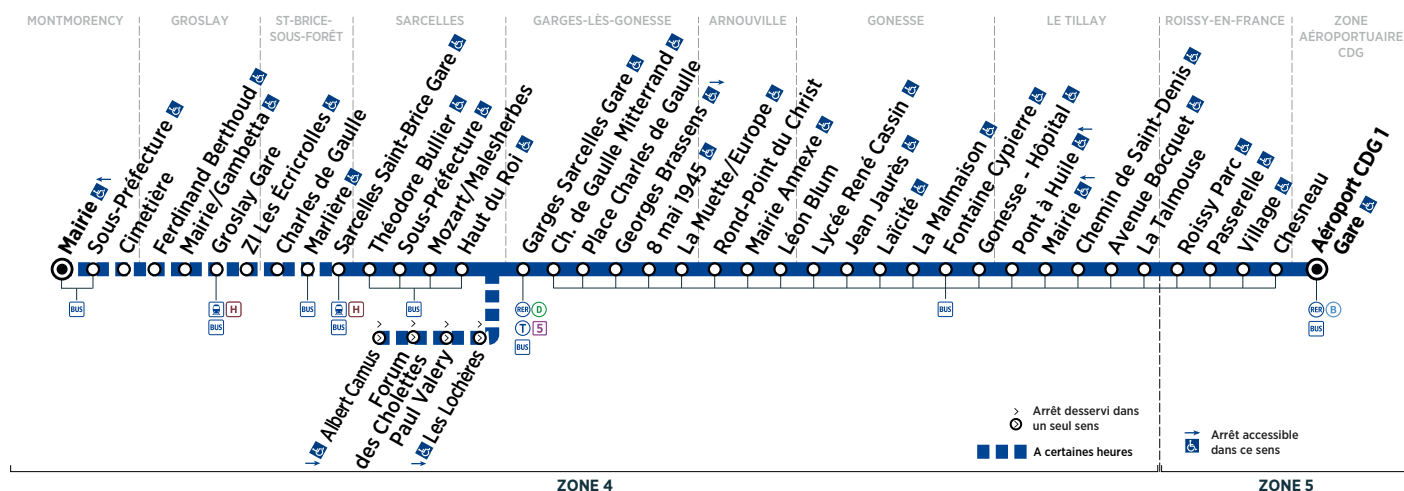

Horaires valables du 27 août 2018 au 25 août 2019

Du lundi au vendredi sauf du 24/12 au 28/12/18 et du 08/07 au 23/08/19