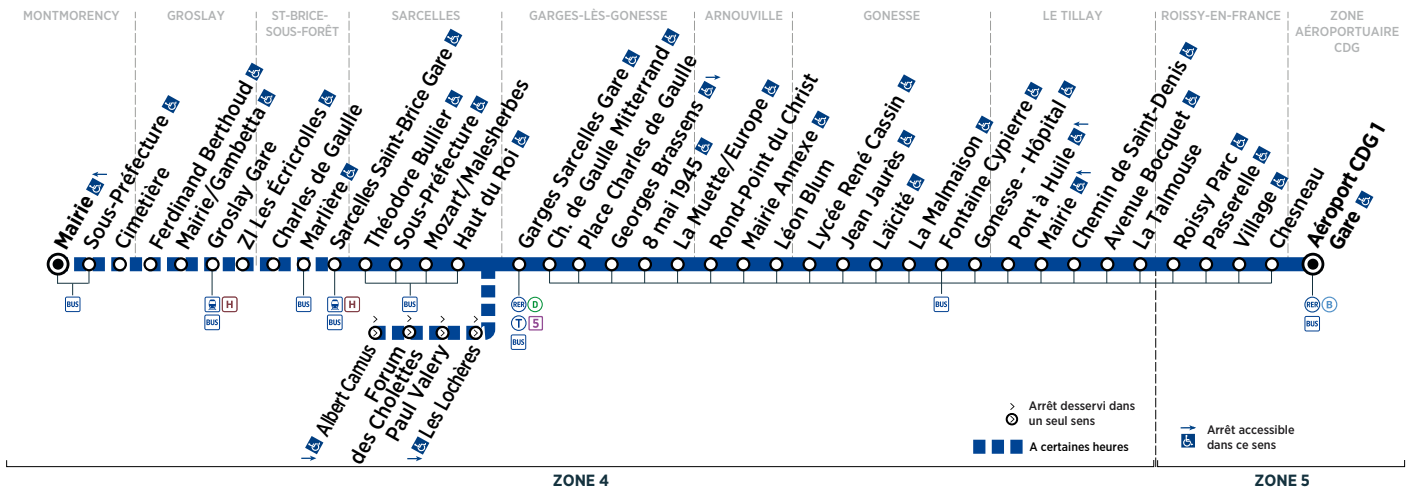

Horaires valables du 27 août 2018 au 25 août 2019

Du lundi au vendredi sauf du 24/12 au 28/12/18 et du 08/07 au 23/08/19

MONTMORENCY	Mairie	5:23	6:11	6:35	6:59	7:22	7:46						
	Sous-Préfecture	5:26	6:14	6:38	7:02	7:25	7:49						
	Cimetière	5:27	6:15	6:39	7:03	7:26	7:50						
GROSLAY	Ferdinand Berthoud	5:29	6:17	6:41	7:05	7:28	7:52						
	Mairie/Gambetta	5:31	6:19	6:43	7:07	7:30	7:54						
	Grosly Gare	5:33	6:21	6:45	7:09	7:32	7:56						
ST-BRICE-SOUS-FORÊT	ZI Les Écricrolles	5:35	6:23	6:47	7:11	7:34	7:58						
	Charles de Gaulle	5:37	6:25	6:49	7:13	7:36	8:00						
	Marlière	5:37	6:25	6:49	7:13	7:37	8:01						
SARCELLES	Sarcelles Saint-Brice Gare	5:39	6:03	6:27	6:51	7:15	7:27	7:39	7:51	8:03			
	Théodore Bullier	5:42	6:06	6:30	6:54	7:18	7:30	7:43	7:55	8:07			
	Sous-Préfecture	5:43	6:07	6:31	6:55	7:19	7:31	7:44	7:56	8:08			
SARCELLES	Mozart/Malesherbes	5:44	6:08	6:32	6:56	7:20	7:32	7:45	7:57	8:09			
	Haut du Roi	5:46	6:10	6:34	6:59	7:23	7:35	7:48	8:00	8:12			
	Albert Camus	4:19	4:49	5:19									
	Forum des Cholettes	4:21	4:51	5:21									
	Paul Valéry T5	4:23	4:53	5:23									
	Les Lochères	4:24	4:54	5:24									
GARGES-LÈS-GONESSE	Garges Sarcelles Gare	4:26	4:56	5:26	5:50	6:14	6:38	7:03	7:28	7:40	7:55	8:07	8:19
	Charles de Gaulle Mitterrand	4:28	4:58	5:28	5:52	6:16	6:40	7:06	7:30	7:43	7:58	8:10	8:22
	Place Charles de Gaulle	4:29	4:59	5:29	5:53	6:17	6:41	7:06	7:31	7:44	7:59	8:11	8:23
	Georges Brassens	4:31	5:01	5:31	5:55	6:19	6:43	7:08	7:33	7:45	8:00	8:12	8:24
	8 mai 1945	4:32	5:02	5:32	5:56	6:20	6:44	7:09	7:34	7:47	8:02	8:14	8:26
ARNOUVILLE	La Muette/Europe	4:36	5:06	5:36	6:00	6:24	6:48	7:13	7:38	7:51	8:06	8:18	8:30
	Rond-Point du Christ	4:38	5:08	5:38	6:02	6:26	6:50	7:15	7:40	7:53	8:08	8:20	8:32
	Mairie Annexe	4:39	5:09	5:39	6:03	6:27	6:51	7:16	7:41	7:54	8:09	8:21	8:33
GONESSE	Léon Blum	4:40	5:10	5:40	6:04	6:28	6:52	7:18	7:43	7:56	8:11	8:23	8:35
	Lycée René Cassin	4:41	5:11	5:41	6:05	6:29	6:53	7:19	7:44	7:57	8:12	8:24	8:36
	Jean Jaurès	4:42	5:12	5:42	6:06	6:30	6:54	7:20	7:45	7:58	8:13	8:26	8:38
	Laïcité	4:43	5:13	5:43	6:07	6:31	6:55	7:21	7:46	7:59	8:14	8:27	8:39
	La Malmaison	4:46	5:16	5:46	6:10	6:34	6:58	7:25	7:50	8:03	8:18	8:30	8:42
	Fontaine Cypierre	4:47	5:17	5:47	6:11	6:35	6:59	7:26	7:51	8:04	8:19	8:32	8:44
LE THILLAY	Gonesse - Hôpital	4:51	5:21	5:51	6:15	6:39	7:03	7:30	7:57	8:10	8:25	8:38	8:50
	Pont à Huile	4:55	5:25	5:55	6:19	6:43	7:07	7:34	8:01	8:14	8:29	8:42	8:54
	Mairie	4:57	5:27	5:57	6:21	6:45	7:09	7:36	8:03	8:16	8:31	8:44	8:56
	Chemin de Saint-Denis	4:59	5:29	5:59	6:23	6:47	7:11	7:38	8:05	8:18	8:33	8:46	8:58
	Avenue Bocquet	5:00	5:30	6:00	6:24	6:48	7:12	7:40	8:07	8:20	8:35	8:48	9:00
ROISSY-EN-FRANCE	La Talmouse	5:01	5:31	6:01	6:25	6:49	7:13	7:41	8:08	8:21	8:36	8:49	9:01
	Roissy Parc	5:04	5:34	6:04	6:28	6:53	7:17	7:46	8:13	8:26	8:41	8:54	9:06
	Passerelle	5:06	5:36	6:06	6:30	6:55	7:19	7:48	8:15	8:28	8:43	8:56	9:08
	Village	5:07	5:37	6:07	6:31	6:56	7:20	7:49	8:16	8:29	8:44	8:57	9:09
ZONE AÉROPORTUAIRE CDG	Chesneau	5:09	5:39	6:09	6:33	6:58	7:22	7:51	8:18	8:31	8:46	8:59	9:11
	Aéroport CDG1 Gare	5:15	5:45	6:15	6:39	7:04	7:28	8:00	8:27	8:40	8:54	9:07	9:19