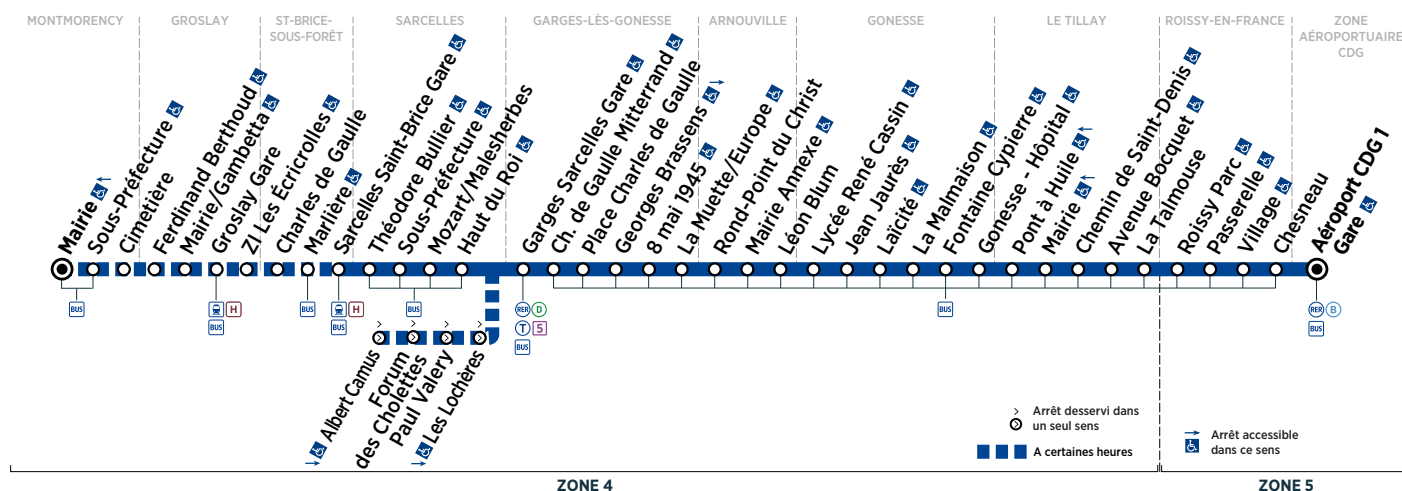

Horaires valables du 27 août 2018 au 25 août 2019

Samedi et du lundi au vendredi du 24/12 au 28/12/18 et du 08/07 au 23/08/19