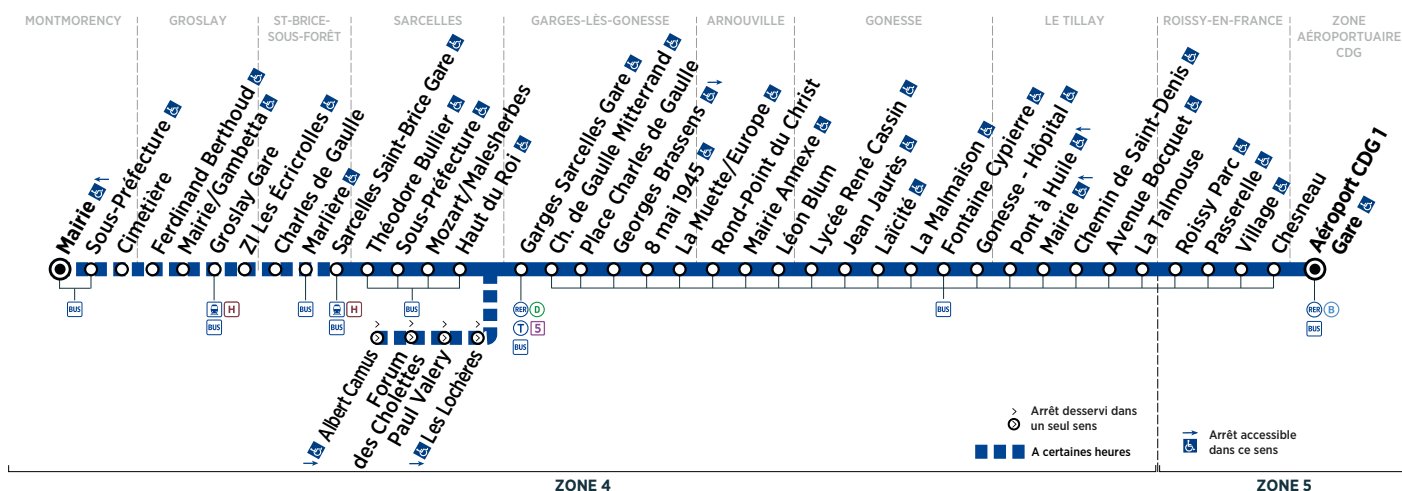

Horaires valables du 27 août 2018 au 25 août 2019

Du lundi au vendredi sauf du 24/12 au 28/12/18 et du 08/07 au 23/08/19

MONTMORENCY	Mairie	19:23	19:47	20:11	20:43						
	Sous-Préfecture	19:26	19:50	20:14	20:46						
	Cimetière	19:27	19:51	20:15	20:47						
GROSLAY	Ferdinand Berthoud	19:29	19:53	20:17	20:49						
	Mairie/Gambetta	19:31	19:55	20:19	20:51						
	Grosly Gare	19:33	19:57	20:21	20:53						
ST-BRICE-SOUS-FORÊT	ZI Les Écricrolles	19:35	19:59	20:23	20:55						
	Charles de Gaulle	19:37	20:01	20:25	20:57						
SARCELLES	Marlière	19:37	20:01	20:25	20:57						
	Sarcelles Saint-Brice Gare	19:27	19:39	19:51	20:03	20:15	20:27	20:59	21:20		
SARCELLES	Théodore Bullier	19:30	19:42	19:54	20:06	20:18	20:30	21:02	21:23	Filéo prend le relais de la ligne 95-02 pour rejoindre la zone aéroportuaire CDG 24h/24 et 7j/7.	
	Sous-Préfecture	19:31	19:43	19:55	20:07	20:19	20:31	21:03	21:24		
	Mozart/Malesherbes	19:32	19:44	19:56	20:08	20:20	20:32	21:04	21:24		
	Haut du Roi	19:35	19:47	19:59	20:10	20:22	20:34	21:06	21:27		
	Albert Camus										
GARGES-LÈS-GONESSE	Forum des Cholettes										
	Paul Valéry T5										
	Les Lochères										
	Garges Sarcelles Gare	19:39	19:51	20:03	20:14	20:26	20:38	21:10	21:31		
	Charles de Gaulle Mitterrand	19:42	19:54	20:06	20:16	20:28	20:40	21:12	21:34		
GARGES-LÈS-GONESSE	Place Charles de Gaulle	19:43	19:55	20:06	20:17	20:29	20:41	21:13	21:34		
	Georges Brassens	19:44	19:56	20:08	20:19	20:31	20:43	21:15	21:36		
	8 mai 1945	19:46	19:58	20:09	20:20	20:32	20:44	21:16	21:37		
	La Muette/Europe	19:50	20:02	20:13	20:24	20:36	20:48	21:20	21:41		
ARNOUVILLE	Rond-Point du Christ	19:52	20:04	20:15	20:26	20:38	20:50	21:22	21:43		
	Mairie Annexe	19:53	20:05	20:16	20:27	20:39	20:51	21:23	21:44		
	Léon Blum	19:55	20:07	20:18	20:29	20:41	20:53	21:25	21:46		
GONESSE	Lycée René Cassin	19:56	20:08	20:19	20:30	20:42	20:54	21:26	21:47		
	Jean Jaurès	19:57	20:09	20:20	20:31	20:43	20:55	21:27	21:48		
	Laïcité	19:58	20:10	20:21	20:32	20:44	20:56	21:28	21:49		
	La Malmaison	20:01	20:13	20:24	20:35	20:47	20:59	21:31	21:52		
	Fontaine Cypierre	20:02	20:14	20:25	20:36	20:48	21:00	21:32	21:53		
LE THILLAY	Gonesse - Hôpital	20:06	20:18	20:29	20:40	20:52	21:04	21:36	21:57		
	Pont à Huile	20:10	20:22	20:33	20:44	20:56	21:08	21:40	22:01		
	Mairie	20:12	20:24	20:35	20:46	20:58	21:10	21:42	22:03		
	Chemin de Saint-Denis	20:14	20:26	20:37	20:48	21:00	21:12	21:44	22:05		
	Avenue Bocquet	20:15	20:27	20:38	20:49	21:01	21:13	21:45	22:06		
ROISSY-EN-FRANCE	La Talmouse	20:16	20:28	20:39	20:50	21:02	21:14	21:46	22:07		
	Roissy Parc	20:19	20:31	20:42	20:53	21:05	21:17	21:49	22:10		
	Passerelle	20:21	20:33	20:44	20:55	21:07	21:19	21:51	22:12		
	Village	20:22	20:34	20:45	20:56	21:08	21:20	21:52	22:13		
ZONE AÉROPORTUAIRE CDG	Chesneau	20:24	20:36	20:47	20:58	21:10	21:22	21:54	22:15		
	Aéroport CDG1 Gare	20:30	20:42	20:53	21:04	21:16	21:28	22:00	22:21		

Contact
Keolis CIF

01 48 62 38 33
Keolis-CIF.com
vianavigo.com

i Bon à savoir

Nos conducteurs s'efforcent en permanence de respecter ces horaires. Les conditions de circulation peuvent toutefois causer occasionnellement des retards.