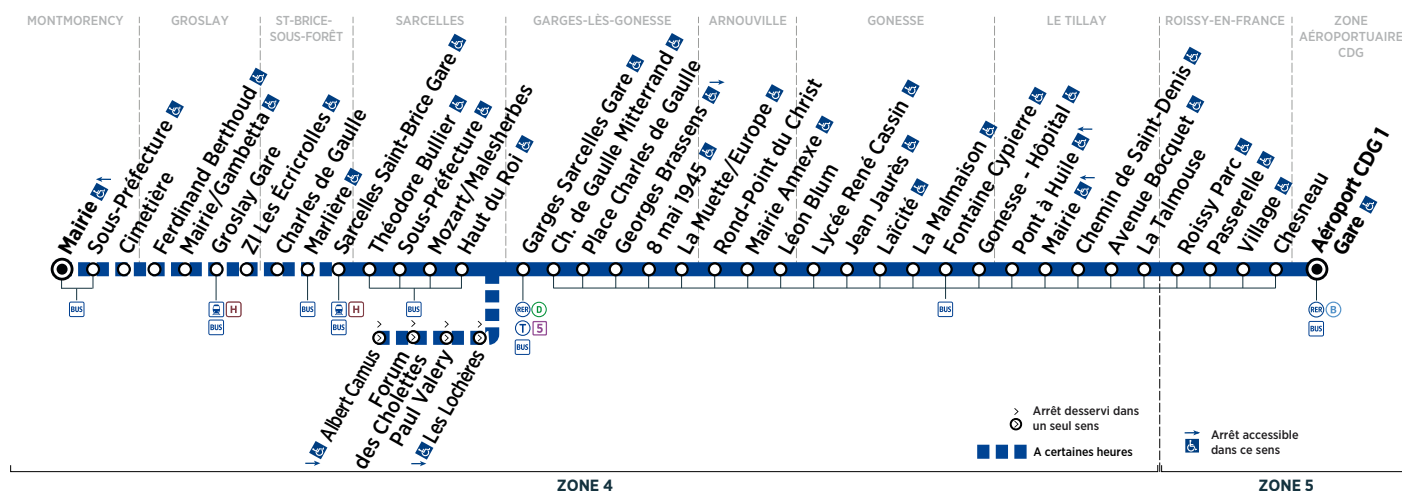

Horaires valables du 27 août 2018 au 25 août 2019

Samedi et du lundi au vendredi du 24/12 au 28/12/18 et du 08/07 au 23/08/19

MONTMORENCY	Mairie				5:49				7:05			7:49						
	Sous-Préfecture				5:52				7:08			7:52						
	Cimetière				5:53				7:09			7:53						
GROSLAY	Ferdinand Berthoud				5:55				7:11			7:55						
	Mairie/Gambetta				5:57				7:13			7:57						
	Grosly Gare				5:59				7:15			7:59						
	ZI Les Écricrolles				6:01				7:17			8:01						
ST-BRICE-SOUS-FORÊT	Charles de Gaulle				6:03				7:19			8:03						
	Marlière				6:03				7:19			8:03						
	Sarcelles Saint-Brice Gare				5:45	6:05	6:25	6:45	7:21	7:25	7:45	8:05	8:25	8:45				
SARCELLES	Théodore Bullier				5:48	6:08	6:28	6:48	7:24	7:28	7:48	8:08	8:28	8:48				
	Sous-Préfecture	Filéo			5:49	6:09	6:29	6:49	7:25	7:29	7:49	8:09	8:29	8:49				
	Mozart/Malesherbes				5:50	6:10	6:30	6:50	7:26	7:30	7:50	8:10	8:30	8:50				
	Haut du Roi	prend			5:52	6:12	6:32	6:52	7:28	7:32	7:53	8:13	8:33	8:53				
	Albert Camus	le relais de la	4:19	4:49	5:19													
	Forum des Cholettes	ligne 95-02	4:21	4:51	5:21													
	Paul Valéry T5		4:23	4:53	5:23													
	Les Lochères	pour	4:24	4:54	5:24													
GARGES-LÈS-GONNESSE	Garges Sarcelles Gare	rejoindre	4:26	4:56	5:26	5:56	6:16	6:36	6:56	7:32	7:36	7:57	8:17	8:37	8:57			
	Charles de Gaulle Mitterrand		4:28	4:58	5:28	5:58	6:18	6:38	6:58	7:34	7:38	8:00	8:20	8:40	9:00			
	Place Charles de Gaulle	la zone	4:29	4:59	5:29	5:59	6:19	6:39	6:59	7:35	7:39	8:00	8:20	8:40	9:00			
	Georges Brassens		4:31	5:01	5:31	6:01	6:21	6:41	7:01	7:37	7:41	8:02	8:22	8:42	9:02			
	8 mai 1945	aéroportuaire	4:32	5:02	5:32	6:02	6:22	6:42	7:02	7:38	7:42	8:03	8:23	8:43	9:03			
	La Muette/Europe	CDG	4:36	5:06	5:36	6:06	6:26	6:46	7:06	7:42	7:46	8:07	8:27	8:47	9:07			
ARNOUVILLE	Rond-Point du Christ	24h/24	4:38	5:08	5:38	6:08	6:28	6:48	7:08	7:44	7:48	8:09	8:29	8:49	9:09			
	Mairie Annexe	et 7j/7.	4:39	5:09	5:39	6:09	6:29	6:49	7:09	7:45	7:49	8:10	8:30	8:50	9:10			
	Léon Blum		4:40	5:10	5:40	6:10	6:30	6:50	7:11	7:47	7:51	8:12	8:32	8:52	9:12			
GONNESSE	Lycée René Cassin		4:41	5:11	5:41	6:11	6:31	6:51	7:12	7:48	7:52	8:13	8:33	8:53	9:13			
	Jean Jaurès		4:42	5:12	5:42	6:12	6:32	6:52	7:13	7:49	7:53	8:14	8:34	8:54	9:14			
	Laïcité		4:43	5:13	5:43	6:13	6:33	6:53	7:14	7:50	7:54	8:15	8:35	8:55	9:15			
	La Malmaison		4:46	5:16	5:46	6:16	6:36	6:56	7:17	7:53	7:57	8:19	8:39	8:59	9:19			
	Fontaine Cypierre		4:47	5:17	5:47	6:17	6:37	6:57	7:18	7:54	7:58	8:20	8:40	9:00	9:20			
	Gonnesse - Hôpital		4:51	5:21	5:51	6:21	6:41	7:01	7:22	7:58	8:02	8:25	8:45	9:05	9:26			
LE THILLAY	Pont à Huile		4:55	5:25	5:55	6:25	6:45	7:05	7:26	8:02	8:06	8:29	8:49	9:09	9:30			
	Mairie		4:57	5:27	5:57	6:27	6:47	7:07	7:28	8:04	8:08	8:31	8:51	9:11	9:32			
	Chemin de Saint-Denis		4:59	5:29	5:59	6:29	6:49	7:09	7:30	8:06	8:10	8:33	8:53	9:13	9:34			
	Avenue Bocquet		5:00	5:30	6:00	6:30	6:50	7:10	7:31	8:07	8:11	8:34	8:54	9:14	9:35			
	La Talmouse		5:01	5:31	6:01	6:31	6:51	7:11	7:32	8:08	8:12	8:35	8:55	9:15	9:36			
ROISSY-EN-FRANCE	Roissy Parc		5:04	5:34	6:04	6:34	6:54	7:14	7:35	8:12	8:16	8:39	8:59	9:19	9:40			
	Passerelle		5:06	5:36	6:06	6:36	6:56	7:16	7:37	8:14	8:18	8:41	9:01	9:21	9:42			
	Village		5:07	5:37	6:07	6:37	6:57	7:17	7:38	8:15	8:19	8:42	9:02	9:22	9:43			
	Chesneau		5:09	5:39	6:09	6:39	6:59	7:19	7:40	8:17	8:21	8:44	9:04	9:24	9:45			
ZONE AÉROPORTUAIRE CDG	Aéroport CDG1 Gare		5:15	5:45	6:15	6:45	7:05	7:25	7:46	8:25	8:29	8:52	9:12	9:32	9:53