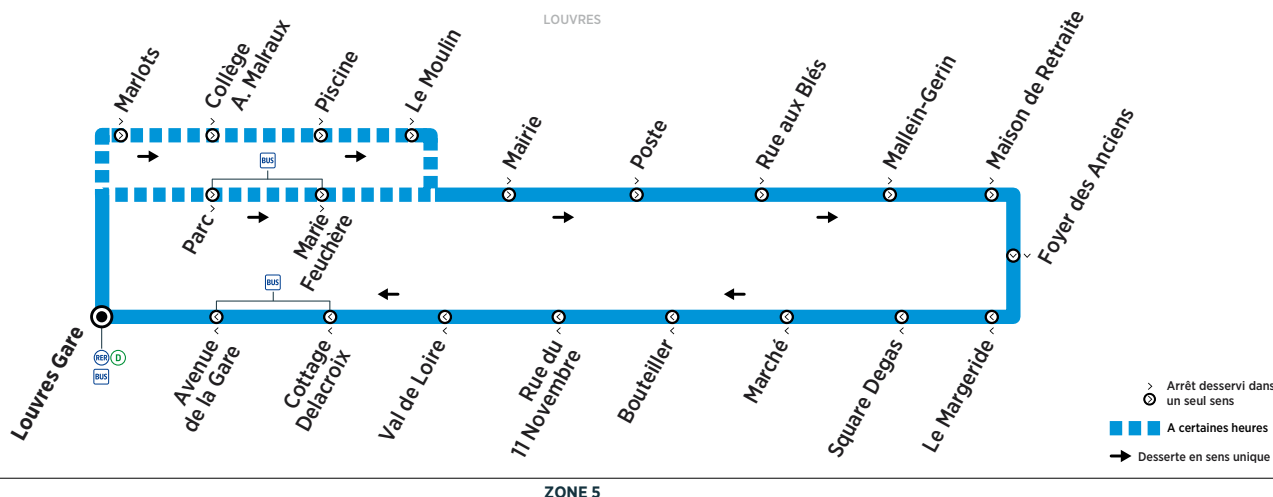

Horaires valables du 28 janvier au 25 août 2019

ZONE 5

Du lundi au vendredi

	Arrivée* du RER D de Paris	9:09	9:39	10:39	11:39	12:39	13:09	13:39	14:39	15:09	15:39	16:09	16:39	17:09	17:24
LOUVRES	Louvres Gare	9:16	9:41	10:46	11:44	12:44	13:16	13:45	14:45	15:15	15:45	16:15	16:45	17:15	17:30
	Marlots		9:43		11:46	12:46		13:47	14:47		15:47		16:47		17:32
	Collège André Malraux		9:44		11:47	12:47		13:48	14:48		15:48		16:48		17:33
	Piscine		9:44		11:47	12:47		13:48	14:48		15:48		16:48		17:33
	Le Moulin		9:45		11:48	12:48		13:49	14:49		15:49		16:49		17:34
	Parc	9:18		10:48			13:18			15:17		16:17		17:17	
	Marie Feuchère	9:19		10:49			13:19			15:18		16:18		17:18	
	Mairie	9:19	9:46	10:49	11:49	12:49	13:19	13:50	14:50	15:18	15:50	16:18	16:50	17:18	17:35
	Poste	9:20	9:47	10:50	11:50	12:50	13:20	13:51	14:51	15:19	15:51	16:19	16:51	17:19	17:36
	Rue aux Blés	9:20	9:47	10:50	11:50	12:50	13:20	13:51	14:51	15:19	15:51	16:19	16:51	17:19	17:36
	Mallein Gerin	9:21	9:48	10:51	11:51	12:51	13:21	13:52	14:52	15:20	15:52	16:20	16:52	17:20	17:37
	Maison de Retraite	9:23	9:50	10:53	11:53	12:53	13:23	13:54	14:54	15:22	15:54	16:22	16:54	17:22	17:39
	Foyer des Anciens	9:24	9:51	10:54	11:54	12:54	13:24	13:55	14:55	15:23	15:55	16:23	16:55	17:23	17:40
	Le Margeride	9:24	9:51	10:54	11:54	12:54	13:24	13:55	14:55	15:23	15:55	16:23	16:55	17:23	17:40
	Square Degas	9:24	9:51	10:54	11:54	12:54	13:24	13:55	14:55	15:23	15:56	16:24	16:56	17:23	17:40
	Marché	9:25	9:52	10:55	11:55	12:55	13:25	13:56	14:56	15:24	15:56	16:24	16:56	17:24	17:41
	Bouteiller	9:26	9:52	10:56	11:56	12:56	13:26	13:56	14:56	15:24	15:58	16:26	16:58	17:25	17:42
	Rue du 11 Novembre	9:26	9:53	10:56	11:56	12:56	13:26	13:57	14:57	15:25	15:59	16:27	16:59	17:26	17:43
	Val de Loire	9:26	9:53	10:56	11:56	12:56	13:26	13:57	14:57	15:25	16:00	16:28	17:00	17:27	17:44
	Cottage Delacroix	9:28	9:55	10:58	11:58	12:58	13:28	13:59	14:59	15:27	16:01	16:29	17:01	17:29	17:46
	Avenue de la Gare	9:28	9:55	10:58	11:58	12:58	13:28	13:59	14:59	15:27	16:02	16:30	17:02	17:29	17:47
	Louvres Gare	9:29	9:56	10:59	11:59	12:59	13:29	14:00	15:00	15:28	16:03	16:31	17:03	17:31	17:49
	Départ* du RER D vers Paris	9:34	10:04	11:04	12:04	13:04	13:34	14:04	15:04	15:34	16:19	16:34	17:19	17:34	18:04

* Les horaires sont donnés à titre indicatif.

i Bon à savoir

- Pas de service les dimanches et jours fériés.
- Nos conducteurs s'efforcent en permanence de respecter ces horaires. Les conditions de circulation peuvent toutefois causer occasionnellement des retards.

Contact
Keolis CIF

01 48 62 38 33
Keolis-CIF.com
vianavigo.com