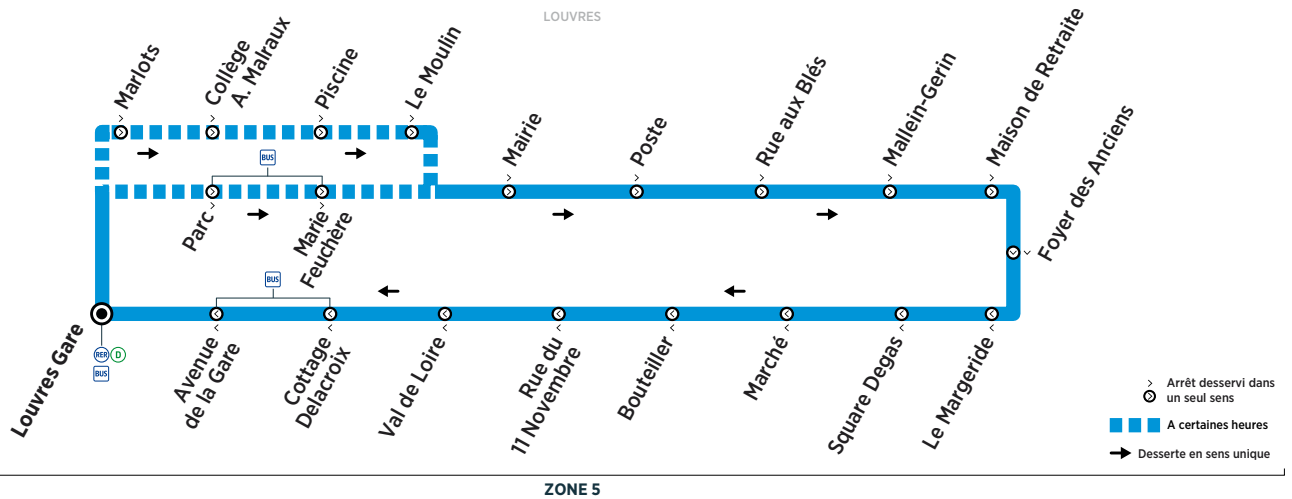

Horaires valables du 28 janvier au 25 août 2019

ZONE 5

Samedi

	Arrivée* du RER D de Paris	6:39	7:09	7:39	8:09	8:39	9:09	13:09	14:09	16:39	17:09	17:39	18:09	18:39	19:09
LOUVRES	Louvres Gare	6:41	7:11	7:41	8:11	8:41	9:11	13:11	14:11	16:45	17:15	17:45	18:15	18:45	19:15
	Marlots	6:43	7:13	7:43	8:13	8:43	9:13	13:13	14:13	16:47	17:17	17:47	18:17	18:47	19:17
	Collège André Malraux	6:44	7:14	7:44	8:14	8:44	9:14	13:14	14:14	16:48	17:18	17:48	18:18	18:48	19:18
	Piscine	6:45	7:15	7:45	8:15	8:45	9:15	13:15	14:15	16:49	17:19	17:49	18:19	18:49	19:19
	Le Moulin	6:46	7:16	7:46	8:16	8:46	9:16	13:16	14:16	16:50	17:20	17:50	18:20	18:50	19:20
	Mairie	6:46	7:16	7:46	8:16	8:46	9:16	13:16	14:16	16:50	17:20	17:50	18:20	18:50	19:20
	Poste	6:47	7:17	7:47	8:17	8:47	9:17	13:17	14:17	16:51	17:21	17:51	18:21	18:51	19:21
	Rue aux Blés	6:47	7:17	7:47	8:17	8:47	9:17	13:17	14:17	16:51	17:21	17:52	18:22	18:51	19:21
	Mallein Gerin	6:48	7:18	7:48	8:18	8:48	9:18	13:18	14:18	16:52	17:22	17:53	18:23	18:52	19:22
	Maison de Retraite	6:50	7:20	7:50	8:20	8:50	9:20	13:20	14:20	16:54	17:24	17:55	18:25	18:54	19:24
	Foyer des Anciens	6:51	7:21	7:51	8:21	8:51	9:21	13:21	14:21	16:55	17:25	17:56	18:26	18:55	19:25
	Le Margeride	6:51	7:21	7:51	8:21	8:51	9:21	13:21	14:21	16:55	17:25	17:56	18:26	18:55	19:25
	Square Degas	6:51	7:21	7:51	8:21	8:51	9:21	13:21	14:21	16:55	17:25	17:56	18:26	18:55	19:25
	Marché	6:52	7:22	7:52	8:22	8:52	9:22	13:22	14:22	16:56	17:26	17:57	18:27	18:56	19:26
	Bouteiller	6:52	7:22	7:52	8:22	8:52	9:22	13:22	14:22	16:56	17:26	17:58	18:28	18:56	19:26
	Rue du 11 Novembre	6:53	7:23	7:53	8:23	8:53	9:23	13:23	14:23	16:57	17:27	17:58	18:28	18:57	19:27
	Val de Loire	6:53	7:23	7:53	8:23	8:53	9:23	13:23	14:23	16:57	17:27	17:58	18:28	18:57	19:27
	Cottage Delacroix	6:55	7:25	7:55	8:25	8:55	9:25	13:25	14:25	16:59	17:29	18:00	18:30	18:59	19:29
	Avenue de la Gare	6:55	7:25	7:55	8:25	8:55	9:25	13:25	14:25	16:59	17:29	18:00	18:30	18:59	19:29
	Louvres Gare	6:56	7:26	7:56	8:26	8:56	9:26	13:26	14:26	17:00	17:30	18:01	18:31	19:00	19:30
	Départ* du RER D vers Paris	7:05	7:35	8:05	8:35	9:05	9:35	13:35	14:35	17:05	17:35	18:05	18:35	19:05	19:35

* Les horaires sont donnés à titre indicatif.

i Bon à savoir

- Pas de service les dimanches et jours fériés.
- Nos conducteurs s'efforcent en permanence de respecter ces horaires. Les conditions de circulation peuvent toutefois causer occasionnellement des retards.

Contact
Keolis CIF

01 48 62 38 33
Keolis-CIF.com
vianavigo.com