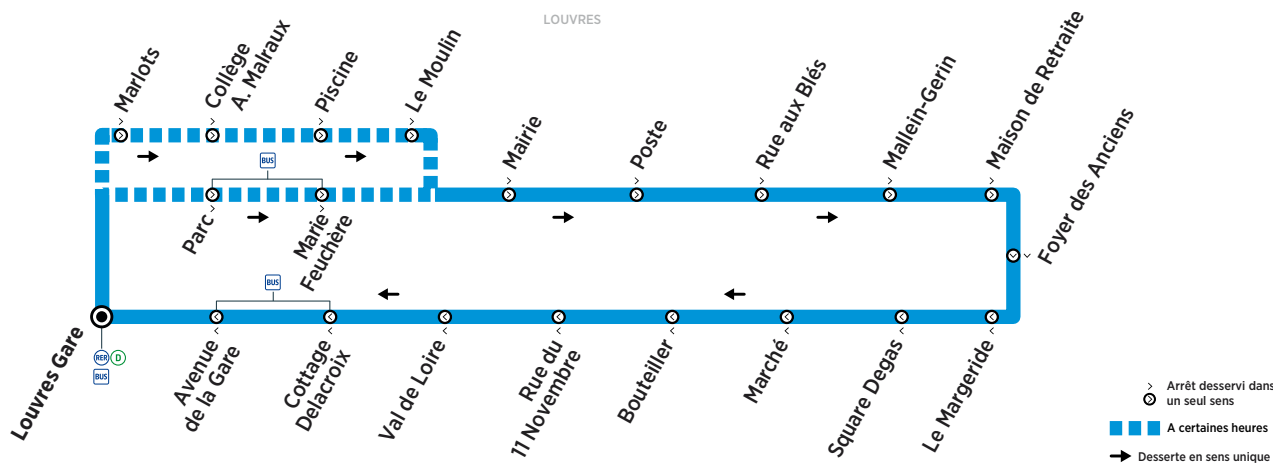

Horaires valables du 28 janvier au 25 août 2019

ZONE 5

Du lundi au vendredi

	Arrivée* du RER D de Paris	5:25	5:54	6:39	6:54	7:24	7:39	7:54	8:24	8:39					
LOUVRES	Louvres Gare	4:44	5:05	5:23	5:41	6:01	6:19	6:37	6:54	7:14	7:34	7:57	8:16	8:36	8:58
	Marlots														8:38
	Collège André Malraux														8:39
	Piscine														8:39
	Le Moulin														8:40
	Parc	5:07	5:25		6:03	6:21	6:39		7:16		7:59	8:18			9:00
	Marie Feuchère	5:08	5:26		6:04	6:22	6:40		7:17		8:00	8:19			9:01
	Mairie	4:49	5:08	5:26	5:46	6:04	6:22	6:40	6:59	7:17	7:39	8:00	8:19	8:41	9:01
	Poste	4:50	5:09	5:27	5:47	6:05	6:23	6:41	7:00	7:18	7:40	8:01	8:20	8:42	9:02
	Rue aux Blés	4:50	5:09	5:27	5:47	6:05	6:23	6:41	7:00	7:18	7:41	8:02	8:20	8:42	9:02
	Mallein Gerin	4:51	5:10	5:28	5:48	6:06	6:24	6:42	7:01	7:19	7:42	8:03	8:21	8:43	9:03
	Maison de Retraite	4:53	5:12	5:30	5:50	6:08	6:26	6:44	7:03	7:21	7:44	8:05	8:23	8:45	9:05
	Foyer des Anciens	4:54	5:13	5:31	5:51	6:09	6:27	6:45	7:04	7:22	7:45	8:06	8:24	8:46	9:06
	Le Margeride	4:54	5:13	5:31	5:51	6:09	6:27	6:45	7:04	7:22	7:45	8:06	8:24	8:46	9:06
	Square Degas	4:54	5:13	5:31	5:51	6:09	6:27	6:45	7:04	7:22	7:46	8:06	8:24	8:46	9:06
	Marché	4:55	5:14	5:32	5:52	6:10	6:28	6:46	7:05	7:23	7:46	8:08	8:26	8:47	9:07
	Bouteiller	4:56	5:14	5:32	5:52	6:10	6:28	6:46	7:06	7:24	7:48	8:09	8:27	8:48	9:08
	Rue du 11 Novembre	4:56	5:15	5:33	5:53	6:11	6:29	6:47	7:06	7:25	7:49	8:10	8:28	8:49	9:08
	Val de Loire	4:56	5:15	5:33	5:53	6:11	6:29	6:47	7:07	7:26	7:49	8:10	8:28	8:50	9:08
	Cottage Delacroix	4:58	5:17	5:35	5:55	6:13	6:31	6:49	7:09	7:27	7:51	8:12	8:30	8:52	9:10
	Avenue de la Gare	4:58	5:17	5:35	5:55	6:13	6:31	6:49	7:09	7:28	7:51	8:12	8:30	8:52	9:10
	Louvres Gare	4:59	5:18	5:36	5:56	6:14	6:32	6:50	7:11	7:29	7:52	8:13	8:31	8:54	9:11
	Départ* du RER D vers Paris	5:04	5:34	5:49	6:04	6:19	6:49	7:04	7:19	7:34	8:04	8:19	8:49	9:04	9:19