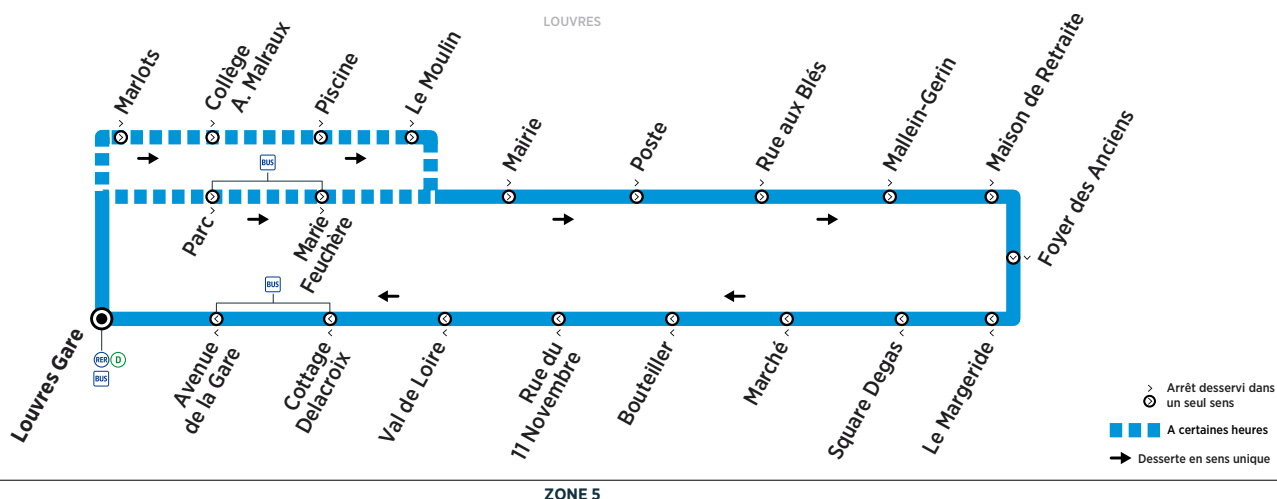

Contact
Keolis CIF

01 48 62 38 33
Keolis-CIF.com
vianavigo.com

Horaires valables du 28 janvier au 25 août 2019

ZONE 5

Du lundi au vendredi

		17:39	17:54	18:09	18:24	18:39	18:54	19:09	19:24	19:39	19:54	20:24
Arrivée* du RER D de Paris		17:39	17:54	18:09	18:24	18:39	18:54	19:09	19:24	19:39	19:54	20:24
LOUVRES	Louvres Gare	17:45	18:00	18:15	18:30	18:45	19:00	19:15	19:30	19:45	20:00	20:30
	Marlots		18:03		18:33		19:03		19:32		20:02	20:32
	Collège André Malraux		18:04		18:34		19:04		19:33		20:03	20:33
	Piscine		18:04		18:34		19:04		19:33		20:03	20:33
	Le Moulin		18:05		18:35		19:05		19:34		20:04	20:34
	Parc	17:47		18:17		18:47		19:17		19:47		
	Marie Feuchère	17:48		18:18		18:48		19:18		19:48		
	Mairie	17:48	18:05	18:18	18:35	18:48	19:06	19:18	19:35	19:48	20:05	20:35
	Poste	17:49	18:06	18:19	18:36	18:49	19:07	19:19	19:36	19:49	20:06	20:36
	Rue aux Blés	17:49	18:06	18:19	18:36	18:49	19:07	19:19	19:36	19:49	20:06	20:36
	Mallein Gerin	17:50	18:07	18:20	18:37	18:50	19:08	19:20	19:37	19:50	20:07	20:37
	Maison de Retraite	17:52	18:09	18:22	18:39	18:52	19:10	19:22	19:39	19:52	20:09	20:39
	Foyer des Anciens	17:53	18:10	18:23	18:40	18:53	19:11	19:23	19:40	19:53	20:10	20:40
	Le Margeride	17:53	18:10	18:23	18:40	18:53	19:11	19:23	19:40	19:53	20:10	20:40
	Square Degas	17:53	18:10	18:23	18:40	18:53	19:11	19:23	19:40	19:53	20:10	20:40
	Marché	17:54	18:11	18:24	18:41	18:54	19:12	19:24	19:41	19:54	20:11	20:41
	Bouteiller	17:55	18:12	18:25	18:42	18:55	19:13	19:25	19:42	19:55	20:12	20:42
	Rue du 11 Novembre	17:56	18:13	18:26	18:43	18:56	19:14	19:26	19:43	19:56	20:13	20:42
	Val de Loire	17:57	18:14	18:27	18:44	18:57	19:15	19:27	19:44	19:57	20:13	20:43
	Cottage Delacroix	17:59	18:16	18:29	18:46	18:59	19:16	19:28	19:45	19:58	20:15	20:44
Avenue de la Gare	18:00	18:17	18:29	18:46	18:59	19:17	19:29	19:46	19:59	20:15	20:45	
Louvres Gare	18:02	18:19	18:31	18:48	19:01	19:18	19:30	19:47	20:00	20:16	20:46	
Départ* du RER D vers Paris		18:04	18:34	18:34	19:04	19:04	19:34	19:34	20:04	20:04	20:34	21:04