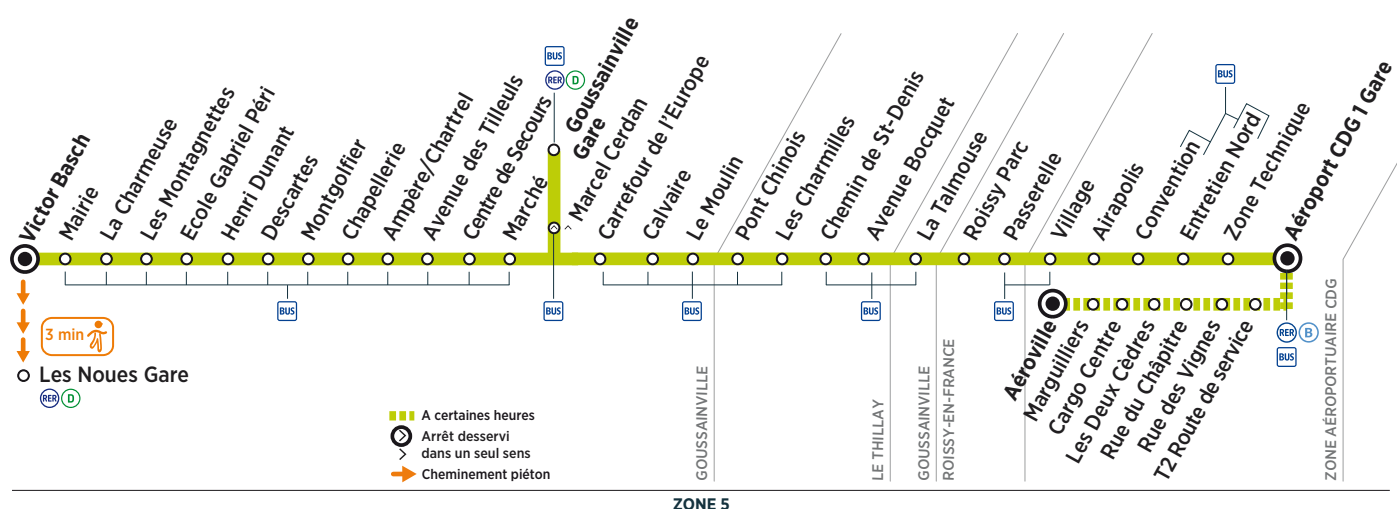

Horaires valables du 1^{er} janvier au 26 août 2018

ZONE 5

Du lundi au samedi

GOUSSAINVILLE	Victor Basch	16:15	16:45	17:15	17:45	18:15	18:45	19:15	19:45	20:15	<div style="border: 1px solid black; padding: 5px; text-align: center;"> Filéo prend le relais de la ligne 32 pour rejoindre la zone aéroportuaire CDG 24h/24 et 7j/7. </div>
	Mairie	16:16	16:46	17:16	17:46	18:16	18:46	19:16	19:46	20:16	
	La Charmeuse	16:17	16:47	17:17	17:47	18:17	18:47	19:17	19:47	20:16	
	Les Montagnettes	16:18	16:48	17:18	17:48	18:18	18:48	19:18	19:48	20:17	
	École Gabriel Péri	16:19	16:49	17:19	17:49	18:19	18:49	19:19	19:49	20:18	
	Henri Dunant	16:20	16:50	17:20	17:50	18:20	18:50	19:20	19:50	20:19	
	Descartes	16:21	16:51	17:21	17:51	18:21	18:51	19:21	19:51	20:20	
	Montgolfier	16:22	16:52	17:22	17:52	18:22	18:52	19:22	19:52	20:21	
	Chapellerie	16:23	16:53	17:23	17:53	18:23	18:53	19:23	19:53	20:22	
	Ampère/Chartrel	16:24	16:54	17:24	17:54	18:24	18:54	19:24	19:54	20:23	
	Avenue des Tilleuls	16:25	16:55	17:25	17:55	18:25	18:55	19:25	19:55	20:24	
	Centre de Secours	16:27	16:57	17:27	17:57	18:27	18:57	19:27	19:57	20:25	
	Marché	16:28	16:58	17:28	17:58	18:28	18:58	19:28	19:58	20:26	
	Marcel Cerdan	16:29	16:59	17:29	17:59	18:29	18:59	19:29	19:59	20:28	
LE THILLAY	Goussainville Gare	16:31	17:01	17:31	18:01	18:31	19:01	19:31	20:01	20:29	
	Carrefour de l'Europe	16:33	17:03	17:33	18:03	18:32	19:02	19:32	20:02	20:30	
	Calvaire	16:36	17:06	17:36	18:06	18:35	19:05	19:35	20:05	20:33	
	Le Moulin	16:38	17:08	17:38	18:08	18:37	19:07	19:37	20:07	20:35	
GOUSSAINVILLE	Pont Chinois	16:39	17:09	17:39	18:09	18:38	19:08	19:38	20:08	20:36	
	Les Charmilles	16:39	17:09	17:39	18:09	18:38	19:08	19:38	20:08	20:36	
	Chemin de Saint Denis	16:40	17:10	17:40	18:10	18:39	19:09	19:39	20:09	20:37	
GOUSSAINVILLE	Avenue Bocquet	16:42	17:12	17:42	18:12	18:41	19:11	19:41	20:11	20:39	
	La Talmouse	16:43	17:13	17:43	18:13	18:42	19:12	19:42	20:12	20:40	
ROISSY-EN-FRANCE	Roissy Parc	16:47	17:17	17:47	18:17	18:46	19:16	19:46	20:16	20:44	
	Passerelle	16:48	17:18	17:48	18:18	18:46	19:16	19:46	20:16	20:44	
	Village	16:48	17:18	17:48	18:18	18:47	19:17	19:47	20:17	20:45	
	Airapolis	16:50	17:20	17:50	18:20	18:49	19:19	19:49	20:19	20:47	
	Convention	16:51	17:21	17:51	18:21	18:50	19:20	19:50	20:20	20:48	
ZONE AÉROPORTUAIRE CDG	Entretien Nord	16:52	17:22	17:52	18:22	18:51	19:21	19:51	20:21	20:49	
	Zone Technique	16:54	17:24	17:54	18:24	18:53	19:23	19:53	20:23	20:51	
	Aéroport CDG 1 Gare	17:00	17:30	18:00	18:30	18:59	19:29	19:59	20:29	20:57	
	Terminal 2 - Route de service	17:33			18:33		19:32		20:32		
	Rue des Vignes	17:35			18:35		19:34		20:34		
	Rue du Chapitre	17:37			18:37		19:36		20:36		
	Les Deux Cèdres	17:38			18:38		19:37		20:37		
	Cargo Centre	17:39			18:39		19:38		20:38		
	Marguilliers	17:40			18:40		19:39		20:39		
	Aéroville	17:41			18:41		19:40		20:40		