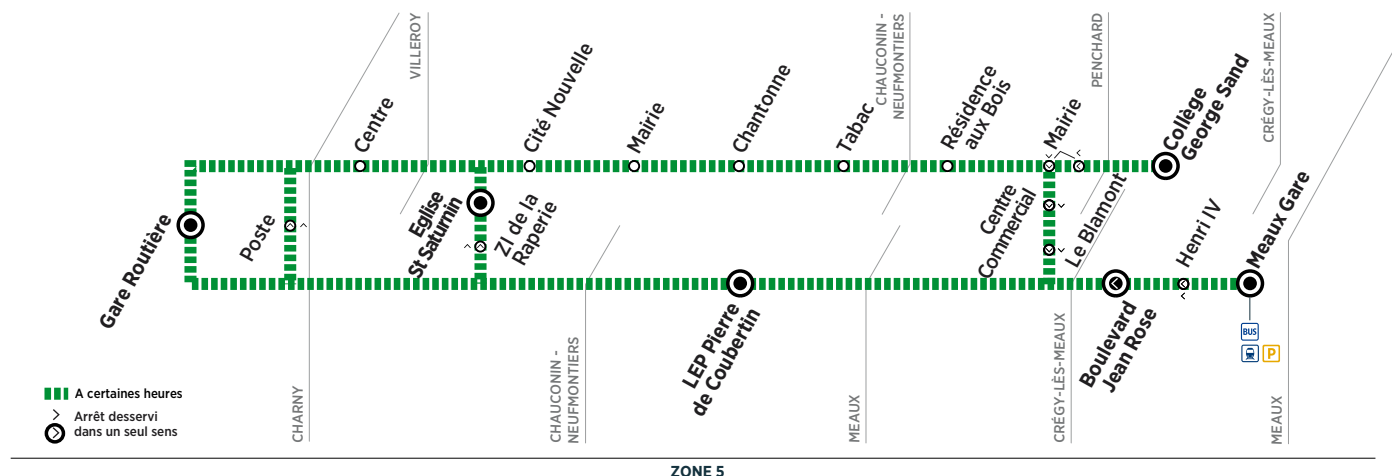

Horaires valables du 5 mars au 1er septembre 2018

ZONE 5

Samedi

	Arrivée* du train P de Paris	12:40	13:40	16:40	17:40
MEAUX	Meaux Gare	12:45	13:45	16:45	17:45
	Henri IV				
	Boulevard Jean Rose				
	LEP Pierre de Coubertin	12:50			
CHARNY	Poste	7:31	13:01	13:59	16:59
	Gare Routière	7:32	13:02	14:00	17:00
VILLEROY	Centre	7:37	13:07	14:05	17:05
CHAUCONIN-NEUFMONTIERS	ZI de la Raperie				
	Eglise St Saturnin	7:44	13:14	14:12	17:12
	Cité Nouvelle	7:45	13:15	14:13	17:13
	Mairie	7:46	13:16	14:14	17:14
	Chantonne	7:47	13:17	14:15	17:15
PENCHARD	Tabac	7:48	13:18	14:16	17:16
	Résidence aux Bois	7:51	13:21	14:19	17:19
	Mairie	7:53	13:23	14:21	17:21
CRÉGY-LES-MEAUX	Collège George Sand				
	Centre Commercial	7:57	13:27	14:25	17:25
	Le Blamont	7:58	13:28	14:26	17:26
MEAUX	Meaux Gare	8:04	13:34	14:32	17:32
	Départ* du train P vers Paris	8:20	13:44	14:44	17:44
MEAUX	Henri IV				
	Boulevard Jean Rose				
	LEP Pierre de Coubertin	8:09			

Circule uniquement en période scolaire.

* Les horaires sont donnés à titre indicatif.

i Bon à savoir

- Pas de service les dimanches et jours fériés.
- Nos conducteurs s'efforcent en permanence de respecter ces horaires. Les conditions de circulation peuvent toutefois causer occasionnellement des retards.

Contact
Keolis CIF

01 48 62 38 33
Keolis-CIF.com
vianavigo.com