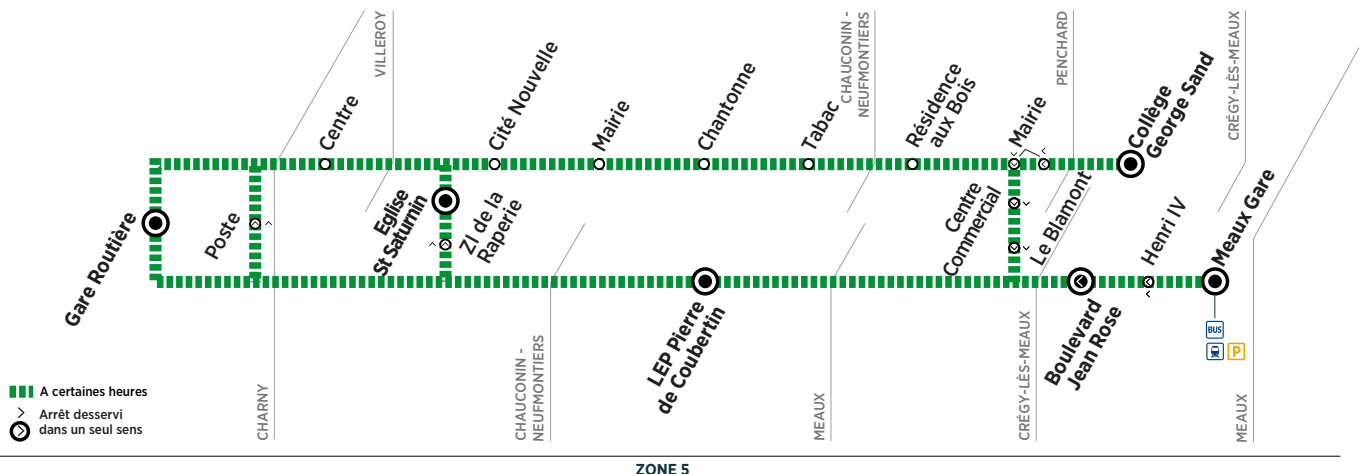

Horaires valables du 5 mars au 1^{er} septembre 2018

ZONE 5

Du lundi au vendredi

	Arrivée* du train P de Paris				6:15	6:40	6:40	7:10	7:10			
MEAUX	Meaux Gare	6:02	6:11	6:32		7:02	7:09	7:17	7:30			
	Henri IV											
	Boulevard Jean Rose											
	LEP Pierre de Coubertin											
CHARNY	Poste				6:35		7:29	7:34		7:50		
	Gare Routière				6:36		7:30	7:35		7:51		
VILLEROZY	Centre				6:41		7:36	7:40		7:56		
CHAUCONIN-NEUFMONTIERS	ZI de la Raperie	6:08	6:17	6:38		7:08			7:45			
	Eglise St Saturnin	5:49	6:10	6:19	6:40	6:48	7:10	7:43	7:47	7:47	8:03	8:05
	Cité Nouvelle	5:50	6:11	6:20	6:41	6:49	7:11	7:44	7:48	7:48	8:04	8:06
	Mairie	5:51	6:12	6:21	6:42	6:50	7:12	7:45	7:49	7:49	8:05	8:07
	Chantonne	5:52	6:13	6:22	6:43	6:51	7:13	7:46	7:50	7:50	8:06	8:08
PENCHARD	Tabac	5:53	6:14	6:23	6:44	6:52	7:14	7:47	7:51	7:51	8:07	8:09
	Résidence aux Bois	5:56	6:17	6:26	6:47	6:55	7:17	7:50	7:54	7:54	8:10	8:12
CRÉGY-LES-MEAUX	Mairie	5:58	6:19	6:28	6:49	6:57	7:19	7:52	7:56	7:56	8:12	8:14
	Collège George Sand										8:17	8:19
MEAUX	Centre Commercial	6:02	6:23	6:32	6:53	7:01	7:23	7:56	8:00	8:00		
	Le Blamont	6:03	6:24	6:33	6:54	7:02	7:24	7:57	8:01	8:01		
	Meaux Gare	6:09	6:30	6:39	7:00	7:08	7:30		8:07	8:07		
	Départ* du train P vers Paris	6:14	6:35	6:44	7:05	7:14	7:35		8:14	8:14		
MEAUX	Henri IV										8:13	
	Boulevard Jean Rose										8:17	
	LEP Pierre de Coubertin							8:07				