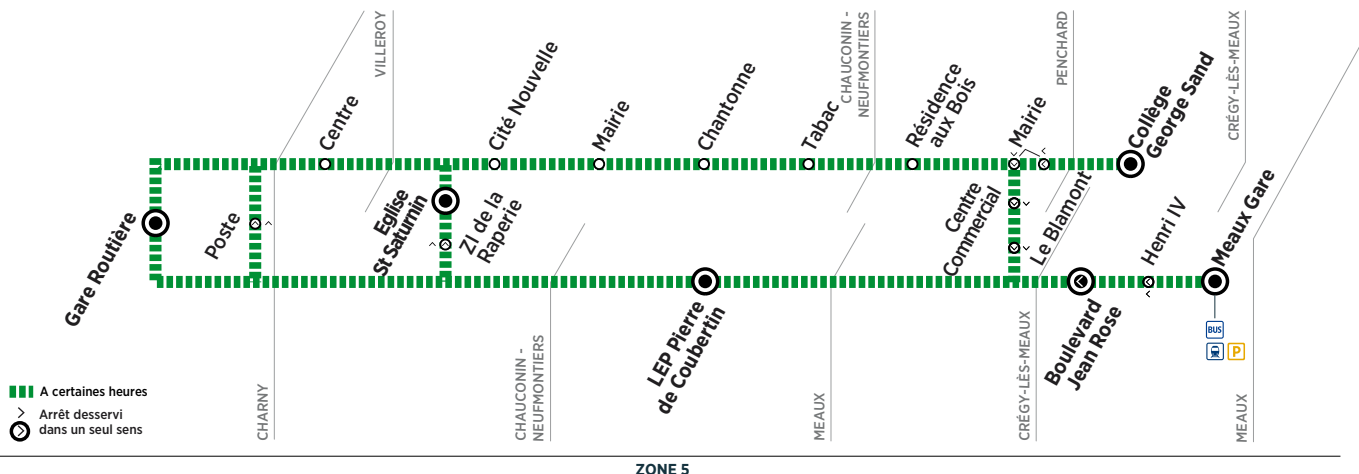

Contact
Keolis CIF

01 48 62 38 33
Keolis-CIF.com
vianavigo.com

Horaires valables du 5 mars au 1^{er} septembre 2018

ZONE 5

Du lundi au vendredi

	Arrivée* du train P de Paris	12:40	13:10	13:15	13:40	14:10	14:40	15:10	15:40	16:10	16:40	16:40
MEAUX	Meaux Gare	12:45	13:15	13:37	13:45	14:15	14:45	15:15	15:45	16:15	16:45	16:45
	Henri IV	12:49										
	Boulevard Jean Rose	12:52										
	LEP Pierre de Coubertin			13:42								
CHARNY	Poste	13:06		13:53						16:59	16:59	
	Gare Routière	13:07		13:54						17:00	17:00	
VILLEROY	Centre	13:12		13:59						17:05	17:05	
CHAUCONIN-NEUFMONTIERS	ZI de la Raperie		13:21		13:51	14:21	14:51	15:21	15:51	16:21		
	Eglise St Saturnin	13:19	13:23	14:06	13:53	14:23	14:53	15:23	15:53	16:23	17:12	17:12
	Cité Nouvelle	13:20	13:24	14:07	13:54	14:24	14:54	15:24	15:54	16:24	17:13	17:13
	Mairie	13:21	13:25	14:08	13:55	14:25	14:55	15:25	15:55	16:25	17:14	17:14
	Chantonne	13:22	13:26	14:09	13:56	14:26	14:56	15:26	15:56	16:26	17:15	17:15
PENCHARD	Tabac	13:23	13:27	14:10	13:57	14:27	14:57	15:27	15:57	16:27	17:16	17:16
	Résidence aux Bois	13:26	13:30	14:13	14:00	14:30	15:00	15:30	16:00	16:30	17:19	17:19
CRÉGYLÈS-MEAUX	Mairie	13:28	13:32	14:15	14:02	14:32	15:02	15:32	16:02	16:32	17:21	17:21
	Collège George Sand											
MEAUX	Centre Commercial	13:32	13:36		14:06	14:36	15:06	15:36	16:06	16:36	17:25	17:25
	Le Blamont	13:33	13:37		14:07	14:37	15:07	15:37	16:07	16:37	17:26	17:26
	Meaux Gare	13:39	13:43		14:13	14:43	15:13	15:43	16:13	16:43	17:32	17:32
	Départ* du train P vers Paris	13:50	13:50		14:20	14:50	15:20	15:50	16:20	16:50	17:44	17:44
MEAUX	Henri IV											
	Boulevard Jean Rose											
	LEP Pierre de Coubertin											