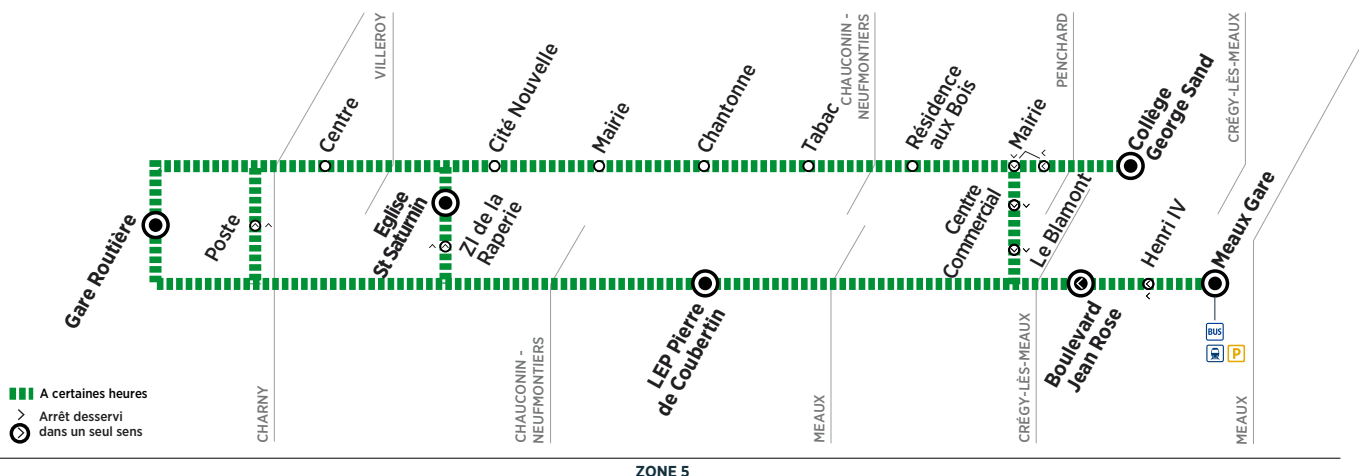

Contact
Keolis CIF

01 48 62 38 33
Keolis-CIF.com
vianavigo.com

Horaires valables du 5 mars au 1^{er} septembre 2018

ZONE 5

Du lundi au vendredi

	Arrivée* du train P de Paris	16:40	17:25		17:40	17:40	17:40	17:55	18:25	18:45	19:15	19:45	20:15
MEAUX	Meaux Gare	16:45	17:30		17:45	17:45	17:45	18:00	18:30	18:50	19:20	19:50	20:20
	Henri IV	16:49					17:49						
	Boulevard Jean Rose	16:52					17:52						
	LEP Pierre de Coubertin			17:42									
CHARNY	Poste	17:06		17:54	18:02	18:02	18:08			19:07			
	Gare Routière	17:07		17:55	18:03	18:03	18:09			19:08			
VILLEROY	Centre	17:12		18:00	18:08	18:08	18:14			19:13			
CHAUCONIN-NEUFMONTIERS	ZI de la Raperie		17:36					18:06	18:36		19:26	19:56	20:26
	Eglise St Saturnin	17:19	17:38	18:07	18:15	18:15	18:21	18:08	18:38	19:20	19:28	19:58	20:28
	Cité Nouvelle	17:20	17:39	18:08	18:16	18:16	18:22	18:09	18:39	19:21	19:29	19:59	20:29
	Mairie	17:21	17:40	18:09	18:17	18:17	18:23	18:10	18:40	19:22	19:30	20:00	20:30
	Chantonne	17:22	17:41	18:10	18:18	18:18	18:24	18:11	18:41	19:23	19:31	20:01	20:31
PENCHARD	Tabac	17:23	17:42	18:11	18:19	18:19	18:25	18:12	18:42	19:24	19:32	20:02	20:32
	Résidence aux Bois	17:26	17:45	18:14	18:22	18:22	18:28	18:15	18:45	19:27	19:35	20:05	20:35
	Mairie	17:28	17:47	18:16	18:24	18:24	18:30	18:17	18:47	19:29	19:37	20:07	20:37
CRÉGY-LES-MEAUX	Collège George Sand												
	Centre Commercial	17:32	17:51		18:28	18:28	18:34	18:21	18:51		19:41	20:11	
	Le Blamont	17:33	17:52		18:29	18:29	18:35	18:22	18:52		19:42	20:12	
MEAUX	Meaux Gare	17:39	17:58		18:35	18:35	18:41	18:28	18:58		19:48	20:18	
	Départ* du train P vers Paris	17:50	18:20		18:44	18:44	18:50	18:44	19:20		20:20	20:44	
MEAUX	Henri IV												
	Boulevard Jean Rose												
	LEP Pierre de Coubertin												