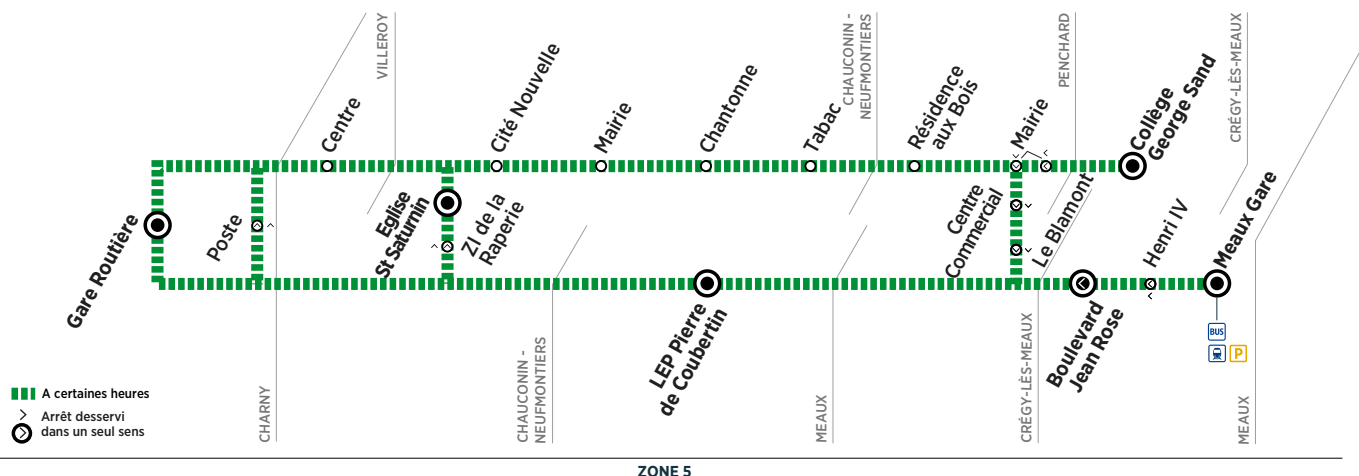

Contact
Keolis CIF

01 48 62 38 33
Keolis-CIF.com
vianavigo.com

Horaires valables du 5 mars au 1^{er} septembre 2018

ZONE 5

Du lundi au vendredi

	Arrivée* du train P de Paris	8:10	8:15	9:10	9:40	10:10	10:40	11:10	11:40	11:40	12:10	12:40
MEAUX	Meaux Gare	8:17	8:24	9:15	9:45	10:15	10:45	11:15	11:45	11:45	12:15	12:45
	Henri IV									11:49		
	Boulevard Jean Rose									11:52		
	LEP Pierre de Coubertin											
CHARNY	Poste		8:41							12:06		12:59
	Gare Routière		8:42							12:07		13:00
VILLEROY	Centre		8:47							12:12		13:05
CHAUCONIN-NEUFMONTIERS	ZI de la Raperie	8:23		9:21	9:51	10:21	10:51	11:21	11:51		12:21	
	Eglise St Saturnin	8:25	8:54	9:23	9:53	10:23	10:53	11:23	11:53	12:19	12:23	13:12
	Cité Nouvelle	8:26	8:55	9:24	9:54	10:24	10:54	11:24	11:54	12:20	12:24	13:13
	Mairie	8:27	8:56	9:25	9:55	10:25	10:55	11:25	11:55	12:21	12:25	13:14
	Chantonne	8:28	8:57	9:26	9:56	10:26	10:56	11:26	11:56	12:22	12:26	13:15
PENCHARD	Tabac	8:29	8:58	9:27	9:57	10:27	10:57	11:27	11:57	12:23	12:27	13:16
	Résidence aux Bois	8:32	9:01	9:30	10:00	10:30	11:00	11:30	12:00	12:26	12:30	13:19
	Mairie	8:34	9:03	9:32	10:02	10:32	11:02	11:32	12:02	12:28	12:32	13:21
CRÉGY-LÈS-MEAUX	Collège George Sand											
	Centre Commercial	8:38	9:07	9:36	10:06	10:36	11:06	11:36	12:06	12:32	12:36	13:25
	Le Blamont	8:39	9:08	9:37	10:07	10:37	11:07	11:37	12:07	12:33	12:37	13:26
MEAUX	Meaux Gare	8:45	9:14	9:43	10:13	10:43	11:13	11:43	12:13	12:39	12:43	13:32
	Départ* du train P vers Paris	8:50	9:20	9:50	10:20	10:50	11:20	11:50	12:20	12:50	12:50	13:44
MEAUX	Henri IV		9:20									
	Boulevard Jean Rose		9:24									
	LEP Pierre de Coubertin											