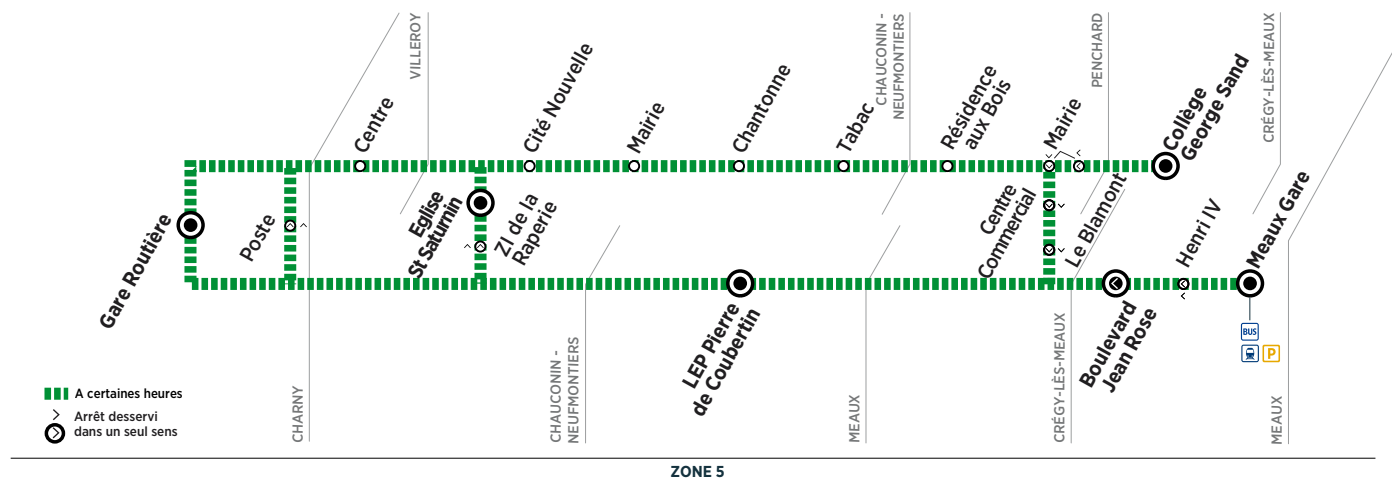

Horaires valables du 5 mars au 1er septembre 2018

Du lundi au vendredi

CRÉGY-LES-MEAUX	Collège George Sand	12:35	12:35	16:05	17:05
PENCHARD	Mairie	12:40	12:40	16:10	17:10
	Résidence aux Bois	12:41	12:41	16:11	17:11
CHAUCONIN-NEUFMONTIERS	Tabac	12:45	12:45	16:15	17:15
	Chantonne	12:46	12:46	16:16	17:16
	Mairie	12:46	12:46	16:16	17:16
	Cité Nouvelle	12:48	12:48	16:18	17:18
	Eglise St Saturnin	12:49	12:49	16:19	17:19
VILLEROY	Centre	12:55		16:25	17:25
CHARNY	Gare Routière	12:59		16:29	17:29

○ Circule le mercredi uniquement en période scolaire.

○ Circule les lundis, mardis, jeudis et vendredis uniquement en période scolaire.

i Bon à savoir

- Pas de service les dimanches et jours fériés.
- Nos conducteurs s'efforcent en permanence de respecter ces horaires. Les conditions de circulation peuvent toutefois causer occasionnellement des retards.

Contact
Keolis CIF

01 48 62 38 33
Keolis-CIF.com
vianavigo.com