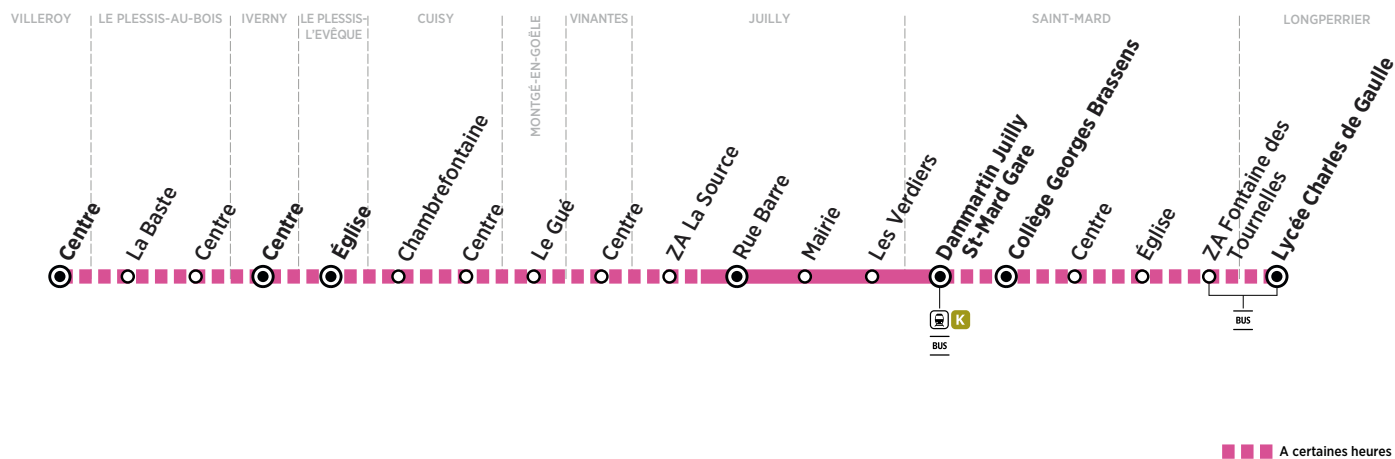

BUS 710 IVERNY → SAINT-MARD

Horaires valables du 2 septembre 2019 au 29 août 2020

ZONE 5

Du lundi au vendredi

VILLEROY	Centre	5:55										
LE PLESSIS-L'EVÊQUE	Église	5:58						7:43	8:17			
CUISY	Chambrefontaine	6:00						7:45	8:19			
	Centre	6:02						7:47	8:21			
MONTGÉ-EN-GOËLE	Le Gué	6:08						7:53	8:27			
VINANTES	Centre	6:12						7:58	8:32			
JULLY	ZA La Source	6:17						8:02	8:36			
	Rue Barre	5:48	6:18	6:48	7:01	7:19	7:37	7:55	8:03	8:23	8:37	13:39
	Mairie	5:49	6:19	6:49	7:02	7:20	7:38	7:56	8:04	8:24	8:38	13:40
	Les Verdiers	5:50	6:20	6:50	7:03	7:21	7:39	7:57	8:05	8:25	8:39	13:41
SAINT-MARD	Dammartin Jully St-Mard Gare	5:54	6:24	6:54	7:07	7:25	7:43	8:01	8:08	8:29	8:43	13:45
	Départ* du train vers Paris	6:01	6:31	7:01	7:18	7:37	7:47	8:07	8:18	8:35	13:50	

VILLEROY	Centre											
LE PLESSIS-L'EVÊQUE	Église											
CUISY	Chambrefontaine											
	Centre											
MONTGÉ-EN-GOËLE	Le Gué											
VINANTES	Centre											
JULLY	ZA La Source											
	Rue Barre	15:39	16:37	17:14	18:05	18:20	18:37	19:37				
	Mairie	15:40	16:38	17:15	18:06	18:21	18:38	19:38				
	Les Verdiers	15:41	16:39	17:16	18:07	18:22	18:39	19:39				
SAINT-MARD	Dammartin Jully St-Mard Gare	15:45	16:43	17:20	18:11	18:26	18:43	19:43				
	Départ* du train vers Paris	16:48	17:35	18:33	18:33	18:49	19:50					