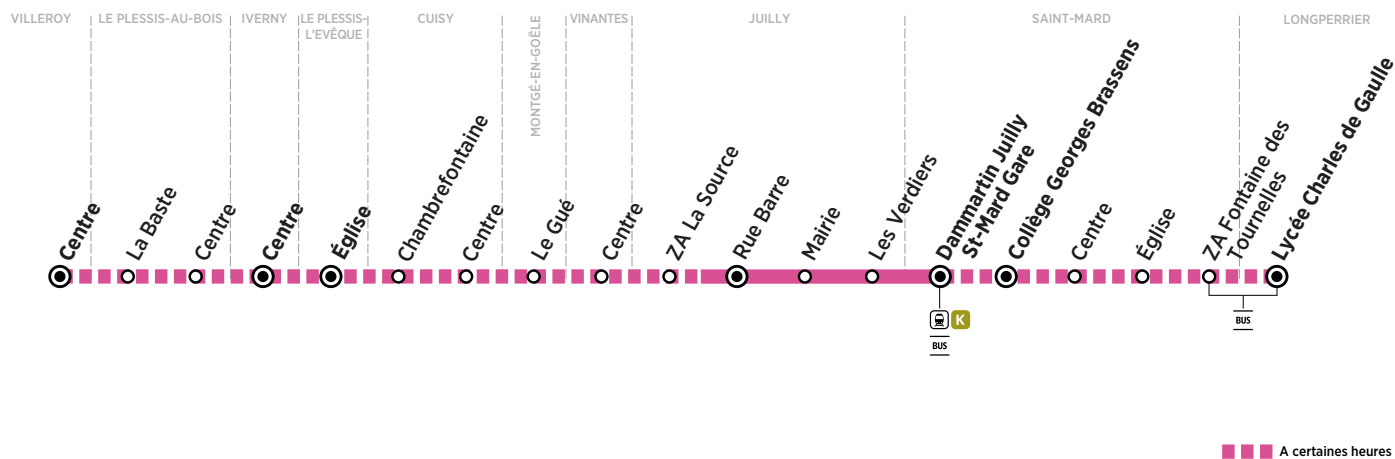

BUS 710 SAINT-MARD → IVERNY

Horaires valables du 2 septembre 2019 au 29 août 2020

ZONE 5

Du lundi au vendredi

	Arrivée* du train de Paris	6:43	6:57	7:12	7:43		14:55	15:55	16:41	17:11	17:43		
SAINT-MARD	Dammartin Julilly St-Mard Gare	6:54	7:08	7:17	7:48	7:58	8:13	12:55	15:00	16:00	16:48	17:18	17:48
JULLY	Les Verdiers	6:58	7:12	7:21	7:52	8:02	8:17	13:01	15:04	16:04	16:52	17:22	17:52
	Mairie	6:59	7:13	7:22	7:53	8:03	8:18	13:02	15:05	16:05	16:53	17:23	17:53
	Église Saint-Etienne	7:00	7:14	7:23	7:54	8:04	8:19	13:03	15:06	16:06	16:54	17:24	17:54
	Rue Barre							13:03	15:06	16:06	16:54	17:24	17:54
	ZA La Source							13:04	15:07	16:07	16:55	17:25	17:55
VINANTES	Centre							13:09	15:12	16:12	17:00	17:31	18:01
MONTGÉ-EN-GOËLE	Le Gué							13:13	15:16	16:16	17:04	17:34	18:04
CUISY	Centre							13:17	15:20	16:20	17:08	17:39	18:09
	Chambrefontaine							13:19	15:22	16:22	17:10	17:41	18:11
LE PLESSIS-L'EVÊQUE	Église							13:21	15:24	16:24	17:12	17:43	18:13
IVERNY	Centre										17:15	17:46	

	Arrivée* du train de Paris	17:58	18:09	18:41	18:57	19:09	19:44	20:09	20:43
SAINT-MARD	Dammartin Julilly St-Mard Gare	18:01	18:14	18:48	19:00	19:14	19:50	20:14	20:48
JULLY	Les Verdiers	18:05	18:18	18:52	19:04	19:18	19:54	20:18	20:52
	Mairie	18:06	18:19	18:53	19:05	19:19	19:55	20:19	20:53
	Église Saint-Etienne	18:07	18:20	18:54	19:06	19:20	19:56	20:20	20:54
	Rue Barre				18:20	19:06	19:20	20:20	20:54
	ZA La Source				18:21	19:07	19:21	20:21	20:55
VINANTES	Centre				18:27	19:13	19:27	20:26	21:00
MONTGÉ-EN-GOËLE	Le Gué				18:30	19:16	19:30	20:30	21:04
CUISY	Centre				18:35	19:21	19:35	20:34	21:08
	Chambrefontaine				18:37	19:23	19:37	20:36	21:10
LE PLESSIS-L'EVÊQUE	Église				18:39	19:25	19:39	20:38	21:12
IVERNY	Centre				18:42		19:42		

Correspondances garanties, le bus attendra le train jusqu'à 5 minutes supplémentaires si ce dernier est en retard.

Correspondances garanties, le bus attendra le train de 20h43 jusqu'à 15 minutes supplémentaires si ce dernier est en retard.

Bon à savoir

- Pas de service les dimanches et jours fériés.
- Nos conducteurs s'efforcent en permanence de respecter ces horaires. Les conditions de circulation peuvent toutefois causer occasionnellement des retards.

* Les horaires sont donnés à titre indicatif.

Contact
Keolis CIF

01 48 62 38 33
Keolis-CIF.com
vianavigo.com