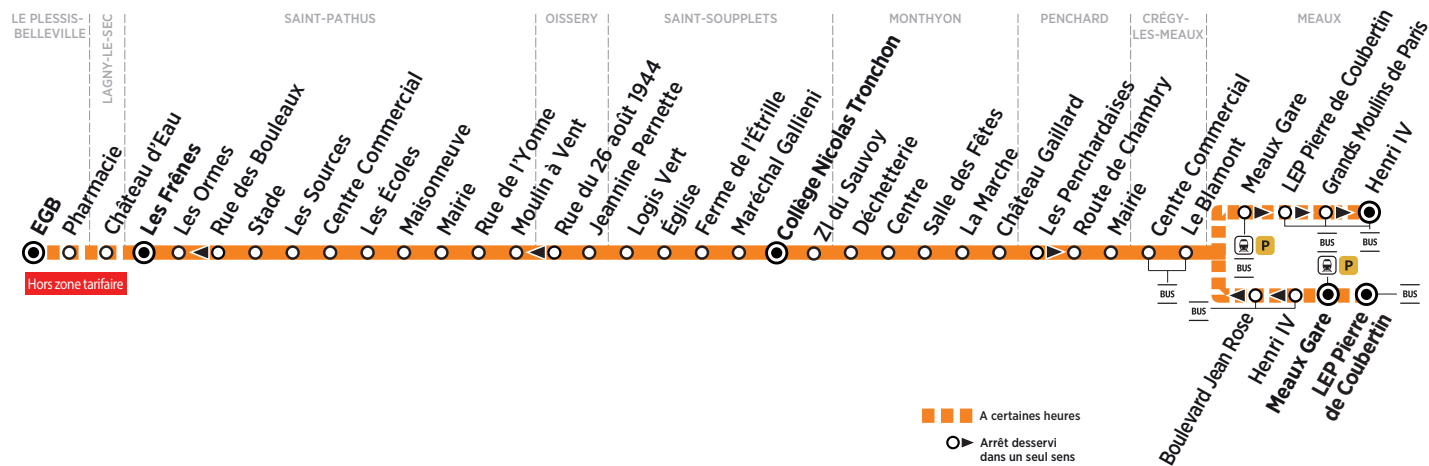

BUS 704 SAINT-PATHUS → MEAUX

Horaires valables du 2 septembre 2019 au 29 août 2020

ZONE 5

Du lundi au vendredi

LE PLESSIS-BELLEVILLE	EGB				6:58					
	Pharmacie				7:02					
LAGNY-LE-SEC	Château d'eau				7:03					
ST-PATHUS	Les Frênes	5:51	6:22	6:50		7:05	7:06		7:11	7:40
	Les Ormes	5:52	6:23	6:51		7:06	7:07		7:12	7:41
	Stade	5:53	6:24	6:52		7:07	7:08		7:13	7:42
	Les Sources	5:54	6:25	6:53		7:08	7:09		7:14	7:43
	Centre Commercial	5:55	6:26	6:54	7:09	7:09	7:10		7:15	7:44
	Les Écoles	5:56	6:27	6:55	7:10	7:10	7:11		7:16	7:45
	Maison neuve	5:57	6:28	6:56	7:11	7:11	7:12		7:17	7:46
	Mairie	5:58	6:29	6:57	7:12	7:12	7:13		7:18	7:47
	Rue de l'Yonne	5:59	6:30	6:58	7:13	7:13	7:14		7:19	7:48
	Moulin à Vent	6:00	6:31	6:59	7:14	7:14	7:15		7:20	7:49
OISSERY	Jeannine Pernette	6:03	6:34	7:02	7:17	7:17	7:18		7:23	7:52
ST-SOUPPLETS	Logis Vert	6:08	6:39	7:07		7:22		7:24	7:25	7:28
	Église	6:10	6:41	7:09		7:24		7:26	7:27	7:30
	Ferme de l'Étrille	6:12	6:43	7:11		7:26		7:28	7:29	7:32
	Maréchal Gallieni	6:14	6:45	7:13		7:28		7:30	7:31	7:34
	ZI du Sauvoy	6:15		7:14						8:04
	Collège Nicolas Tronchon									
MONTHYON	Déchetterie	6:18	6:48	7:17				7:33	7:34	7:37
	Centre	6:20	6:50	7:19				7:35	7:36	7:39
	Salle des Fêtes	6:21	6:51	7:20				7:36	7:37	7:40
	La Marche	6:23	6:53	7:22				7:38	7:39	7:42
	Château Gaillard	6:25	6:55	7:24				7:40	7:41	7:44
PENCHARD	Les Penchardeises	6:29	6:59	7:28				7:44	7:45	7:48
	Route de Chambry	6:29	7:00	7:29				7:45	7:46	7:49
	Mairie	6:30	7:01	7:30				7:46	7:47	7:50
CRÉGY-LÈS-MEAUX	Centre Commercial	6:32	7:04	7:33				7:49	7:50	7:53
	Le Blamont	6:33	7:05	7:34				7:50	7:51	7:54
MEAUX	Meaux Gare	6:38	7:10	7:39	7:39	7:45		7:56		8:00
	Départ* du train P vers Paris	6:44	7:14	7:44	7:44	7:56		8:05		8:05
MEAUX	LEP Pierre de Coubertin						7:39		7:56	
	Grands Moulins de Paris						7:47		8:06	
	Départ* du train P vers Paris						7:50	8:00	8:16	
MEAUX	Henri IV				7:44	7:50	7:54	8:03	8:15	
	Boulevard Jean Rose				7:46	7:52	7:56	8:04	8:16	