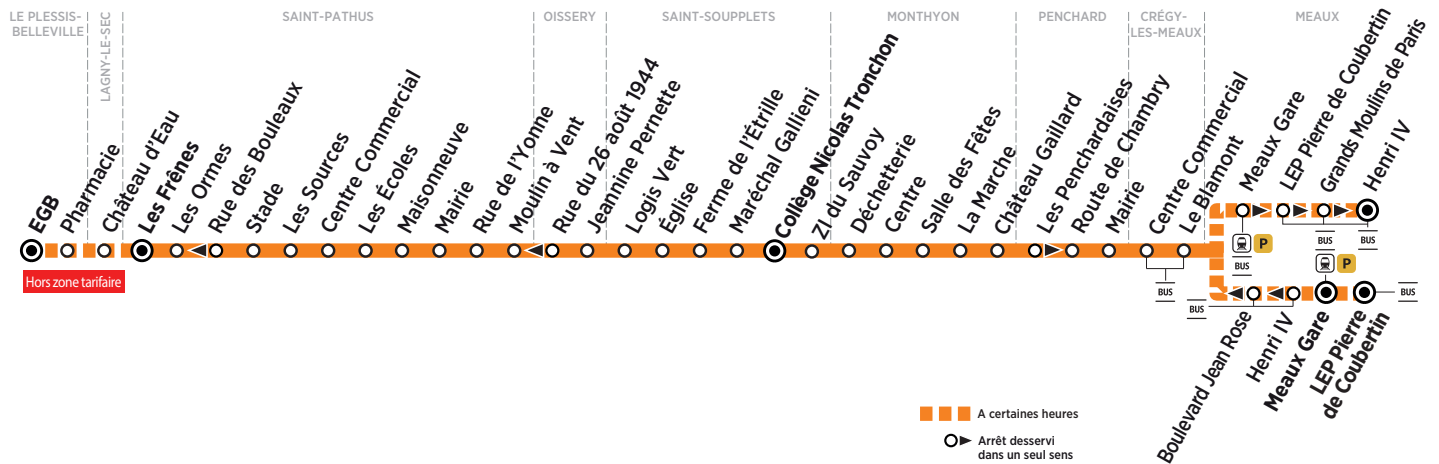

BUS 704 MEAUX → SAINT-PATHUS

Horaires valables du 2 septembre 2019 au 29 août 2020

ZONE 5

Du lundi au vendredi

MEAUX	LEP Pierre de Coubertin											13:34
	Arrivée* du train P de Paris	12:15	12:40	12:40	13:15	13:40	13:15	14:40	15:15	15:40		
MEAUX	Meaux Gare	12:20		12:45	13:20	13:45	13:45	14:45	15:20	15:45		
	Henri IV		12:49				13:49					15:49
	Boulevard Jean Rose		12:51				13:51					15:51
CRÉGY-LES-MEAUX	Le Blamont	12:25	12:57	12:50	13:25	13:50	13:57	14:50	15:25	15:50		15:57
	Centre Commercial	12:26	12:58	12:51	13:26	13:51	13:58	14:51	15:26	15:51		15:58
PENCHARD	Mairie	12:28	13:00	12:53	13:28	13:53	14:00	14:53	15:28	15:53		16:00
	Route de Chambry	12:28	13:00	12:53	13:28	13:53	14:00	14:53	15:28	15:53		16:00
MONTHYON	Château Gaillard	12:32	13:04	12:57	13:32	13:57	14:04	14:57	15:32	15:57		16:04
	La Marche	12:34	13:06	12:59	13:34	13:59	14:06	14:59	15:34	15:59		16:06
	Salle des Fêtes	12:35	13:07	13:00	13:35	14:00	14:07	15:00	15:35	16:00		16:07
	Centre	12:35	13:07	13:00	13:35	14:00	14:07	15:00	15:35	16:00		16:07
	Déchetterie	12:37	13:09	13:02	13:37	14:02	14:09	15:02	15:37	16:02		16:09
SAINT-SOUPPLETS	Collège Nicolas Tronchon											
	ZI du Sauvoy	12:40			13:40			15:05		16:05		
	Maréchal Gallieni	12:42	13:13	13:06	13:42	14:06	14:13	15:07	15:41	16:07		16:13
	Ferme de l'Étrille	12:44	13:15	13:08	13:44	14:08	14:15	15:09	15:43	16:09		16:15
	Église	12:46	13:17	13:10	13:46	14:10	14:17	15:11	15:45	16:11		16:17
	Logis Vert	12:48	13:19	13:12	13:48	14:12	14:19	15:13	15:47	16:13		16:19
OISSERY	Jeannine Pernette	12:53	13:24	13:17	13:53	14:17	14:24	15:18	15:52	16:18		16:24
	Rue du 26 août 1944	12:54	13:25	13:18	13:54	14:18	14:25	15:19	15:53	16:19		16:25
SAINT-PATHUS	Moulin à Vent	12:55	13:26	13:19	13:55	14:19	14:26	15:20	15:54	16:20		16:26
	Rue de l'Yonne	12:56	13:27	13:20	13:56	14:20	14:27	15:21	15:55	16:21		16:27
	Mairie	12:58	13:29	13:22	13:58	14:22	14:29	15:23	15:57	16:23		16:29
	Maisonneuve	12:59	13:30	13:23	13:59	14:23	14:30	15:24	15:58	16:24		16:30
	Les Écoles	13:00	13:31	13:24	14:00	14:24	14:31	15:25	15:59	16:25		16:31
	Centre Commercial	13:01	13:32	13:25	14:01	14:25	14:32	15:26	16:00	16:26		16:32
	Les Sources	13:02	13:33	13:26	14:02	14:26	14:33	15:27	16:01	16:27		16:33
	Stade	13:03	13:34	13:27	14:03	14:27	14:34	15:28	16:02	16:28		16:34
	Rue des Bouleaux	13:04	13:35	13:28	14:04	14:28	14:35	15:29	16:03	16:29		16:35
	Les Ormes	13:05	13:36	13:29	14:05	14:29	14:36	15:30	16:04	16:30		16:36
	Les Frênes	13:06	13:37	13:30	14:06	14:30	14:37	15:31	16:05	16:31		16:37
LAGNY-LE-SEC	Château d'Eau		13:45									
LE PLESSIS-BELLEVILLE	Pharmacie		13:47									
	EGB		13:48									

Cercle le mercredi uniquement en période scolaire.

Cercle les lundis, mardis, jeudis et vendredis uniquement en période scolaire.

* Les horaires sont donnés à titre indicatif.

Contact
Keolis CIF

01 48 62 38 33
Keolis-CIF.com
vianavigo.com

Bon à savoir

- Pas de service les dimanches et jours fériés.
- Nos conducteurs s'efforcent en permanence de respecter ces horaires. Les conditions de circulation peuvent toutefois causer occasionnellement des retards.