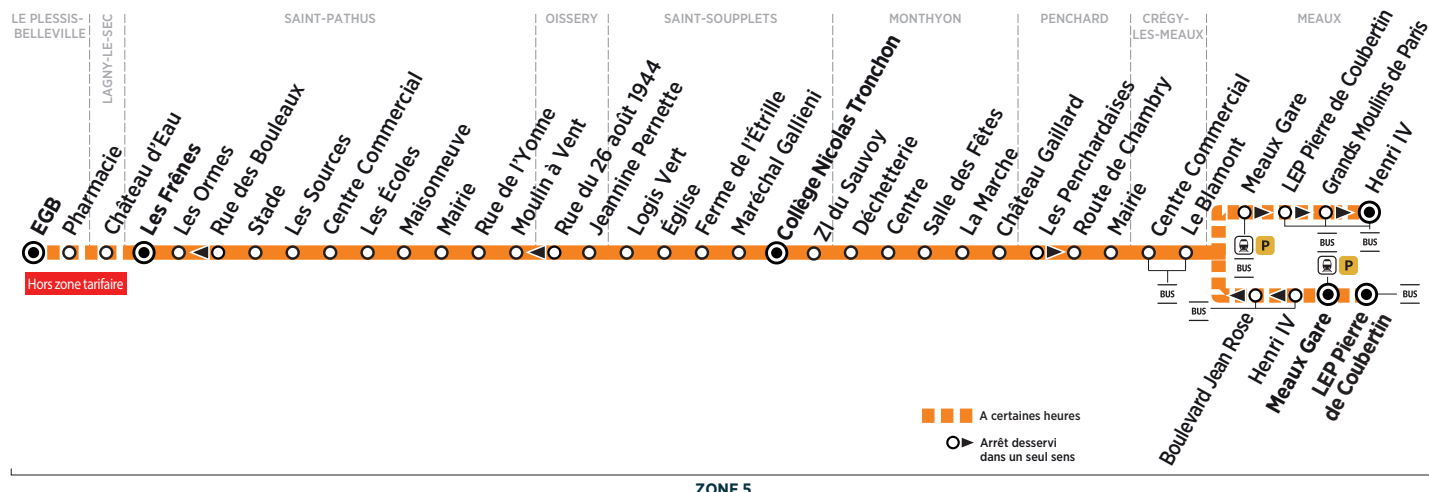

BUS 704 SAINT-PATHUS → MEAUX

Horaires valables du 2 septembre 2019 au 29 août 2020

ZONE 5

Du lundi au vendredi

LE PLESSIS-BELLEVILLE	EGB									
BELLEVILLE	Pharmacie									
LAGNY-LE-SEC	Château d'eau									
ST-PATHUS	Les Frênes	8:15	9:54	10:55	11:53		12:53	13:55	14:53	15:42 15:46
	Les Ormes	8:16	9:55	10:56	11:54		12:54	13:56	14:54	15:43 15:47
	Stade	8:17	9:56	10:57	11:55		12:55	13:57	14:55	15:44 15:48
	Les Sources	8:18	9:57	10:58	11:56		12:56	13:58	14:56	15:45 15:49
	Centre Commercial	8:19	9:58	10:59	11:57		12:57	13:59	14:57	15:46 15:50
	Les Écoles	8:20	9:59	11:00	11:58		12:58	14:00	14:58	15:47 15:51
	Maisonneuve	8:21	10:00	11:01	11:59		12:59	14:01	14:59	15:48 15:52
	Mairie	8:22	10:01	11:02	12:00		13:00	14:02	15:00	15:49 15:53
	Rue de l'Yonne	8:24	10:02	11:03	12:01		13:01	14:03	15:01	15:50 15:54
	Moulin à Vent	8:25	10:03	11:04	12:02		13:02	14:04	15:02	15:51 15:55
OISSERY	Jeannine Pernette	8:27	10:06	11:07	12:05		13:05	14:07	15:05	15:54 15:58
ST-SOUPPLETS	Logis Vert	8:32	10:11	11:12	12:10		13:10	14:12	15:10	15:59 16:03
	Église	8:34	10:13	11:14	12:12		13:12	14:14	15:12	16:01 16:05
	Ferme de l'Étrille	8:36	10:15	11:16	12:14		13:14	14:16	15:14	16:03 16:07
	Maréchal Gallieni	8:38	10:17	11:18	12:16		13:16	14:18	15:16	16:05 16:09
	ZI du Sauvoy	8:39			12:17		13:17		15:17	
	Collège Nicolas Tronchon					12:30				16:08
MONTHYON	Déchetterie	8:42	10:20	11:21	12:20	12:34	13:20	14:21	15:20	16:12 16:12
	Centre	8:44	10:22	11:23	12:22	12:36	13:22	14:23	15:22	16:14 16:14
	Salle des Fêtes	8:45	10:23	11:24	12:23	12:37	13:23	14:24	15:23	16:15 16:15
	La Marche	8:47	10:25	11:26	12:25	12:39	13:25	14:26	15:25	16:17 16:17
	Château Gaillard	8:49	10:27	11:28	12:27	12:41	13:27	14:28	15:27	16:19 16:19
PENCHARD	Les Penchardaises	8:53	10:31	11:32	12:31	12:45	13:31	14:32	15:31	16:23 16:23
	Route de Chambry	8:54	10:31	11:32	12:31	12:45	13:31	14:32	15:31	16:23 16:23
	Mairie	8:55	10:32	11:33	12:32	12:46	13:32	14:33	15:32	16:24 16:24
CRÉGY-LÈS-MEAUX	Centre Commercial	8:58	10:34	11:35	12:34	12:48	13:34	14:35	15:34	16:26 16:26
MEAUX	Le Blamont	8:59	10:35	11:36	12:35	12:49	13:35	14:36	15:35	16:27 16:27
MEAUX	Meaux Gare	9:04	10:40	11:40	12:39	12:53	13:39	14:40	15:39	16:31 16:31
	Départ* du train P vers Paris	9:20	10:44	11:44	12:44	13:20	13:44	14:44	15:44	16:44 16:44
MEAUX	LEP Pierre de Coubertin									
	Grands Moulins de Paris									
	Départ* du train P vers Paris									
MEAUX	Henri IV	9:09								
	Boulevard Jean Rose	9:10								

Circule uniquement en période scolaire.

Circule le mercredi uniquement en période scolaire.

Circule les lundis, mardis, jeudis et vendredis uniquement en période scolaire.

* Les horaires sont donnés à titre indicatif.

Contact
Keolis CIF

01 48 62 38 33
Keolis-CIF.com
vianavigo.com

Bon à savoir

- Pas de service les dimanches et jours fériés.
- Nos conducteurs s'efforcent en permanence de respecter ces horaires. Les conditions de circulation peuvent toutefois causer occasionnellement des retards.