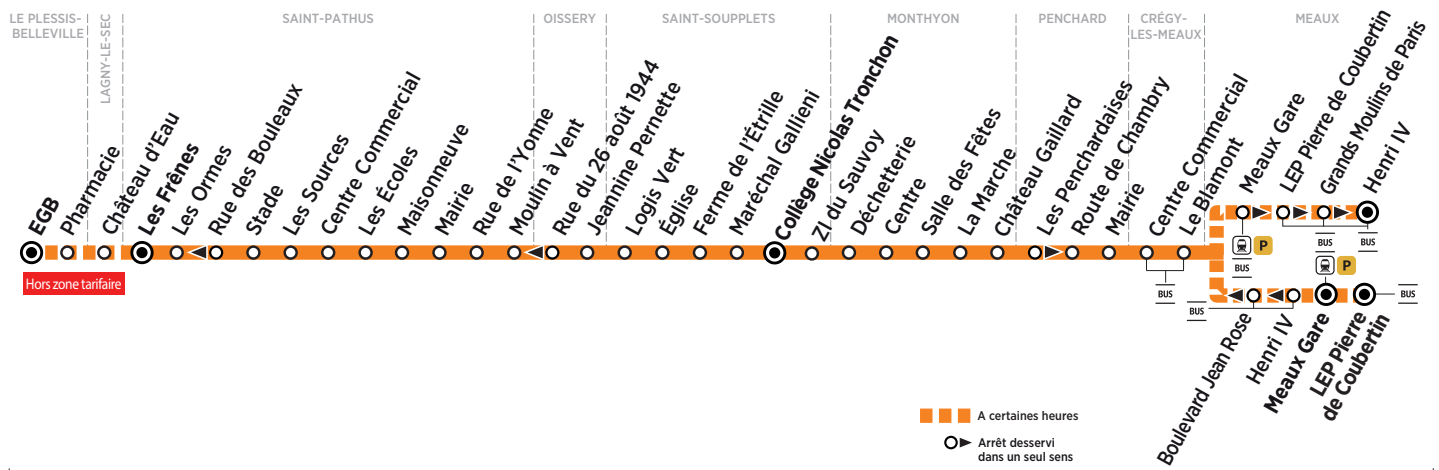

BUS 704 MEAUX → SAINT-PATHUS

Horaires valables du 2 septembre 2019 au 29 août 2020

ZONE 5

Du lundi au vendredi

MEAUX	LEP Pierre de Coubertin																						
	Arrivée* du train P de Paris	6:40	7:10	7:40	7:40				8:40	8:40	9:40	10:40	11:40										
MEAUX	Meaux Gare	6:45	7:15	7:45	7:45				8:45	8:45	9:45	10:45	11:45										
	Henri IV												11:49										
	Boulevard Jean Rose												11:51										
CRÉGY-LES-MEAUX	Le Blamont	6:51	7:21	7:52	7:52				8:50	8:50	9:50	10:50	11:57										
	Centre Commercial	6:52	7:22	7:53	7:53				8:51	8:51	9:51	10:51	11:58										
PENCHARD	Mairie	6:54	7:24	7:56	7:56				8:53	8:53	9:53	10:53	12:00										
	Route de Chambry	6:54	7:24	7:56	7:56				8:53	8:53	9:53	10:53	12:00										
MONTHYON	Château Gaillard	6:59	7:29	8:01	8:01				8:57	8:57	9:57	10:57	12:04										
	La Marche	7:01	7:31	8:03	8:03	8:04			8:59	8:59	9:59	10:59	12:06										
	Salle des Fêtes	7:02	7:32	8:05	8:05	8:06			9:01	9:01	10:00	11:00	12:07										
	Centre	7:03	7:33	8:06	8:06	8:07			9:02	9:02	10:00	11:00	12:07										
	Déchetterie	7:05	7:35	8:08	8:08	8:09			9:04	9:04	10:02	11:02	12:09										
SAINT-SOUPPLETS	Collège Nicolas Tronchon				8:12	8:13				9:08													
	ZI du Sauvoy	7:08	7:38	8:11	8:15				9:07	9:11													
	Maréchal Gallieni	7:10	7:40	8:13	8:17				9:09	9:13	10:06	11:06	12:13										
	Ferme de l'Étrille	7:12	7:42	8:15	8:19				9:11	9:15	10:08	11:08	12:15										
	Église	7:14	7:44	8:17	8:21				9:13	9:17	10:10	11:10	12:17										
	Logis Vert	7:16	7:46	8:19	8:23				9:15	9:19	10:12	11:12	12:19										
OISSERY	Jeannine Pernette	7:21	7:51	8:24	8:28				9:20	9:24	10:17	11:17	12:24										
	Rue du 26 août 1944	7:22	7:52	8:25	8:29				9:21	9:25	10:18	11:18	12:25										
SAINT-PATHUS	Moulin à Vent	7:23	7:53	8:26	8:30				9:22	9:26	10:19	11:19	12:26										
	Rue de l'Yonne	7:24	7:54	8:27	8:31				9:23	9:27	10:20	11:20	12:27										
	Mairie	7:26	7:56	8:29	8:33				9:25	9:29	10:22	11:22	12:29										
	Maisonneuve	7:27	7:57	8:30	8:34				9:26	9:30	10:23	11:23	12:30										
	Les Écoles	7:28	7:58	8:31	8:35				9:27	9:31	10:24	11:24	12:31										
	Centre Commercial	7:29	7:59	8:32	8:36				9:28	9:32	10:25	11:25	12:32										
	Les Sources	7:30	8:00	8:33	8:37				9:29	9:33	10:26	11:26	12:33										
	Stade	7:31	8:01	8:34	8:38				9:30	9:34	10:27	11:27	12:34										
	Rue des Bouleaux	7:32	8:02	8:35	8:39				9:31	9:35	10:28	11:28	12:35										
	Les Ormes	7:33	8:03	8:36	8:40				9:32	9:36	10:29	11:29	12:36										
	Les Frênes	7:34	8:04	8:37	8:41				9:33	9:37	10:30	11:30	12:37										
LAGNY-LE-SEC	Château d'Eau																						
LE PLESSIS-BELLEVILLE	Pharmacie																						
	EGB																						