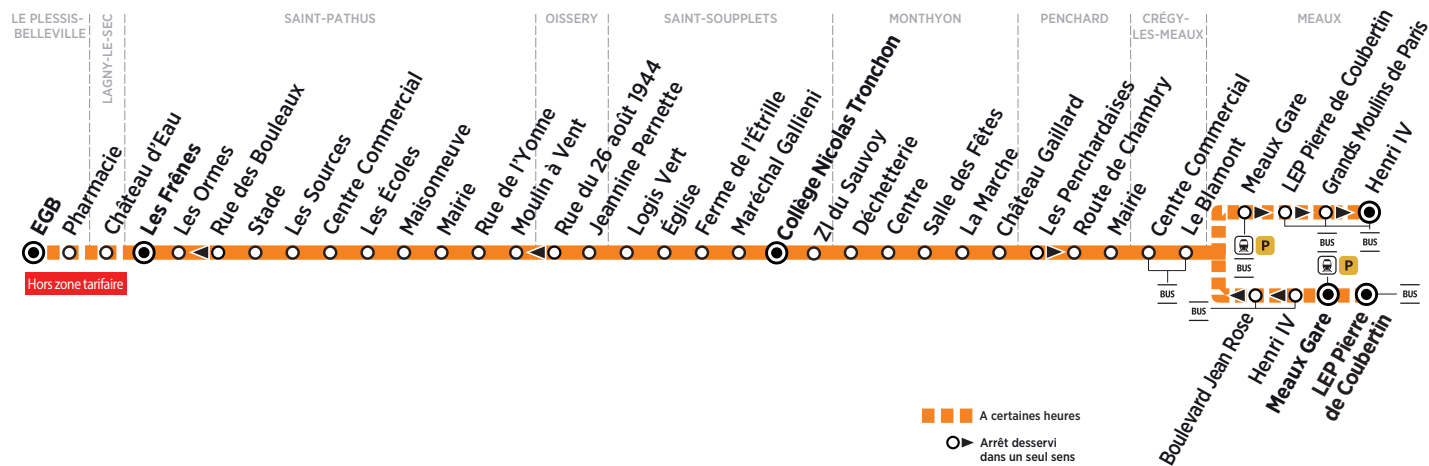

BUS 704 MEAUX → SAINT-PATHUS

Horaires valables du 2 septembre 2019 au 29 août 2020

ZONE 5

Du lundi au vendredi

MEAUX	LEP Pierre de Coubertin											17:38		
	Arrivée* du train P de Paris	16:15	16:40		17:15	17:45				18:10	18:40	19:10	19:40	
MEAUX	Meaux Gare	16:20	16:45		17:20	17:50				18:20	18:45	19:20	19:45	
	Henri IV			16:49								17:54		
	Boulevard Jean Rose			16:51								17:56		
CRÉGY-LES-MEAUX	Le Blamont	16:25	16:50	16:57	17:25	17:56				18:02	18:26	18:51	19:25	19:50
	Centre Commercial	16:26	16:51	16:58	17:26	17:57				18:03	18:27	18:52	19:26	19:51
PENCHARD	Mairie	16:28	16:53	17:00	17:28	17:59				18:05	18:29	18:54	19:28	19:53
	Route de Chambry	16:28	16:53	17:00	17:28	17:59				18:05	18:29	18:54	19:28	19:53
MONTHYON	Château Gaillard	16:32	16:57	17:05	17:33	18:04				18:10	18:34	18:59	19:32	19:57
	La Marche	16:34	16:59	17:07	17:35	18:06				18:12	18:36	19:01	19:34	19:59
	Salle des Fêtes	16:35	17:00	17:08	17:36	18:08				18:14	18:38	19:02	19:35	20:00
	Centre	16:35	17:00	17:09	17:37	18:08				18:14	18:38	19:03	19:35	20:00
	Déchetterie	16:37	17:02	17:11	17:39	18:10				18:16	18:40	19:05	19:37	20:02
SAINT-SOUPPLETS	Collège Nicolas Tronchon													
	ZI du Sauvoy		17:05		17:42	18:13						19:08		
	Maréchal Gallieni	16:41	17:07	17:15	17:44	18:15				18:20	18:44	19:10	19:41	20:06
	Ferme de l'Étrille	16:43	17:09	17:17	17:46	18:17				18:22	18:46	19:12	19:43	20:08
	Église	16:45	17:11	17:19	17:48	18:19				18:24	18:48	19:14	19:45	20:10
	Logis Vert	16:47	17:13	17:21	17:50	18:21				18:26	18:50	19:16	19:47	20:12
OISSERY	Jeannine Pernette	16:52	17:18	17:26	17:55	18:26				18:31	18:55	19:21	19:52	20:17
	Rue du 26 août 1944	16:53	17:19	17:27	17:56	18:27				18:32	18:56	19:22	19:53	20:18
SAINT-PATHUS	Moulin à Vent	16:54	17:20	17:28	17:57	18:28				18:33	18:57	19:23	19:54	20:19
	Rue de l'Yonne	16:55	17:21	17:29	17:58	18:29				18:34	18:58	19:24	19:55	20:20
	Mairie	16:57	17:23	17:31	18:00	18:31				18:36	19:00	19:26	19:57	20:22
	Maisonneuve	16:58	17:24	17:32	18:01	18:32				18:37	19:01	19:27	19:58	20:23
	Les Écoles	16:59	17:25	17:33	18:02	18:33				18:38	19:02	19:28	19:59	20:24
	Centre Commercial	17:00	17:26	17:34	18:03	18:34				18:39	19:03	19:29	20:00	20:25
	Les Sources	17:01	17:27	17:35	18:04	18:35				18:40	19:04	19:30	20:01	20:26
	Stade	17:02	17:28	17:36	18:05	18:36				18:41	19:05	19:31	20:02	20:27
	Rue des Bouleaux	17:03	17:29	17:37	18:06	18:37				18:42	19:06	19:32	20:03	20:28
	Les Ormes	17:04	17:30	17:38	18:07	18:38				18:43	19:07	19:33	20:04	20:29
	Les Frênes	17:05	17:31	17:39	18:08	18:39				18:44	19:08	19:34	20:05	20:30
LAGNY-LE-SEC	Château d'Eau												18:52	
LE PLESSIS-BELLEVILLE	Pharmacie												18:54	
	EGB												18:55	

Circule les lundis, mardis, jeudis et vendredis uniquement en période scolaire.

* Les horaires sont donnés à titre indicatif.

Contact
Keolis CIF

01 48 62 38 33
Keolis-CIF.com
vianavigo.com

Bon à savoir

- Pas de service les dimanches et jours fériés.
- Nos conducteurs s'efforcent en permanence de respecter ces horaires. Les conditions de circulation peuvent toutefois causer occasionnellement des retards.