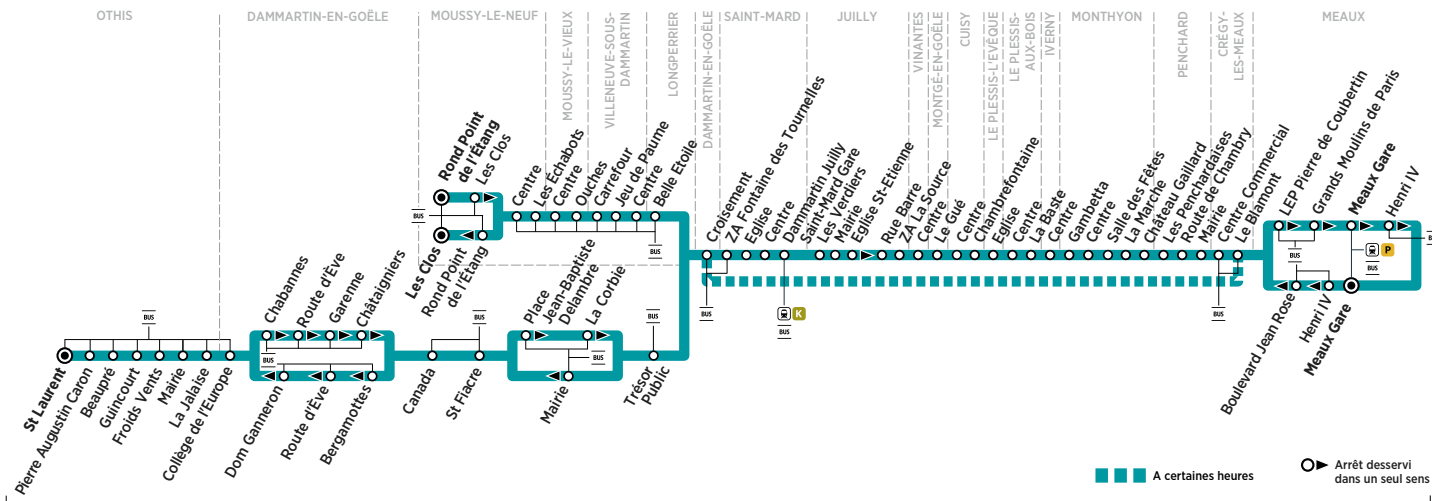

BUS 711 MOUSSY-LE-NEUF → OTHIS → MEAUX

Horaires valables du 2 septembre 2019 au 29 août 2020

ZONE 5

Samedi

MOUSSY-LE-NEUF	Rond Point de l'Étang	6:42
	Les Clos	6:43
	Centre	6:44
	Les Échabots	6:45
MOUSSY-LE-VIEUX	Centre	6:47
	Ouches	6:48
VILLENEUVE-SOUS-DAMMARTIN	Carrefour	6:51
	Jeu de Paume	6:52
	Centre	6:53
	Belle Étoile	6:57
DAMMARTIN-EN-GOËLE	Croisement	6:58
SAINT-MARD	ZA Fontaine des Tournelles	7:02
	Église	7:03
	Centre	7:04
	Dammartin Juilly St-Mard Gare	7:06
JUILLY	Les Verdiers	7:10
	Mairie	7:11
	Église St-Etienne	7:12
	Rue Barre	7:13
	ZA La Source	7:14
VINANTES	Centre	7:19
MONTGÉ-EN-GOËLE	Le Gué	7:23
CUISY	Centre	7:27
	Chambrefontaine	7:29
LE PLESSIS-L'EVÊQUE	Église	7:31
LE PLESSIS-AUX-BOIS	Centre	7:36
	La Baste	7:37
IVERNY	Centre	7:38
MONTHYON	Gambetta	7:42
	Centre	7:43
	Salle des Fêtes	7:44
	La Marche	7:45
	Château Gaillard	7:47
PENCHARD	Les Penchardeuses	7:51
	Route de Chambry	7:52
	Mairie	7:53
MEAUX	LEP Pierre de Coubertin	7:57
	Grands Moulins de Paris	8:03
	Départ* du train P vers Paris	8:20
MEAUX	Henri IV	8:08
	Boulevard Jean Rose	8:10