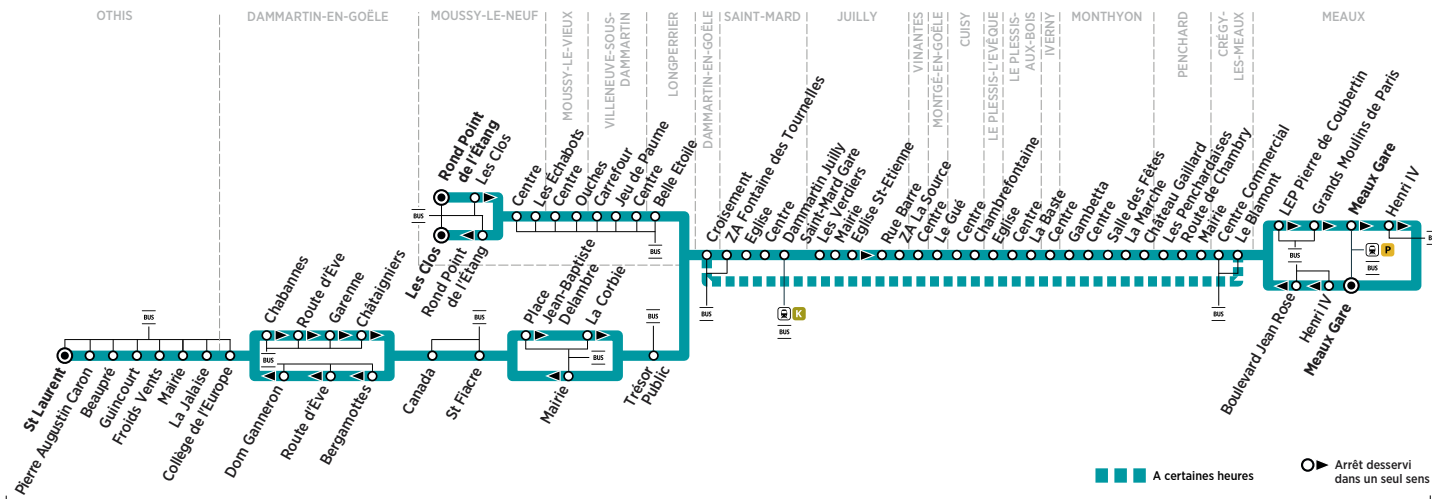

BUS 711 MEAUX → OTHIS → MOUSSY-LE-NEUF

Horaires valables du 2 septembre 2019 au 29 août 2020

ZONE 5

Samedi

MEAUX	LEP Pierre de Coubertin	12:40
	Arrivée* du train P de Paris	12:40
MEAUX	Meaux Gare	12:47
	Henri IV	12:52
	Boulevard Jean Rose	12:54
CRÉGY-LES-MEAUX	Le Blamont	12:59
	Centre Commercial	13:00
PENCHARD	Mairie	13:02
	Route de Chambry	13:03
MONTHYON	Château Gaillard	13:07
	La Marche	13:09
	Salle des Fêtes	13:10
	Centre	13:11
	Gambetta	13:12
IVERNY	Centre	13:17
LE PLESSIS-AUX-BOIS	La Baste	13:19
	Centre	13:21
LE PLESSIS-L'EVÊQUE	Église	13:25
CUISY	Chambrefontaine	13:27
	Centre	13:28
MONTGÉ-EN-GOËLE	Le Gué	13:33
VINANTES	Centre	13:35
JUILLY	ZA La Source	13:39
	Rue Barre	13:40
	Mairie	13:41
	Les Verdières	13:42
SAINT-MARD	Dammartin Juilly St-Mard Gare	13:46
	Centre	13:48
	Église	13:49
	ZA Fontaine des Tournelles	13:50
DAMMARTIN-EN-GOËLE	Croisement	13:52
LONGPERRIER	Belle Étoile	13:53
VILLENEUVE-SOUS-DAMMARTIN	Centre	13:57
	Jeu de Paume	13:57
	Carrefour	13:58
MOUSSY-LE-VIEUX	Ouches	14:00
	Centre	14:01
MOUSSY-LE-NEUF	Les Échabots	14:05
	Centre	14:06
	Rond Point de l'Étang	14:07
	Les Clos	14:08

Samedi

MEAUX	LEP Pierre de Coubertin	12:40
	Arrivée* du train P de Paris	12:40
MEAUX	Meaux Gare	12:47
	Henri IV	12:52
	Boulevard Jean Rose	12:54
SAINT-MARD	Dammartin Juilly St-Mard Gare	13:22
	Centre	13:24
	Église	13:25
	ZA Fontaine des Tournelles	13:26
DAMMARTIN-EN-GOËLE	Croisement	13:30
	Trésor Public	13:31
	Mairie	13:33
	St Fiacre	13:35
	Canada	13:37
	Bergamottes	13:38
	Route d'Ève	13:39
	Dom Ganneron	13:40
	Collège de l'Europe	13:41
OTHIS	La Jalaise	13:43
	Mairie	13:44
	Froids Vents	13:45
	Guincourt	13:46
	Beaupré	13:47
	Pierre Augustin Caron	13:51
	St-Laurent	13:52

Circule uniquement en période scolaire.

* Les horaires sont donnés à titre indicatif.

Contact
Keolis CIF

01 48 62 38 33
Keolis-CIF.com
vianavigo.com

Bon à savoir

- Pas de service les dimanches et jours fériés.
- Nos conducteurs s'efforcent en permanence de respecter ces horaires. Les conditions de circulation peuvent toutefois causer occasionnellement des retards.