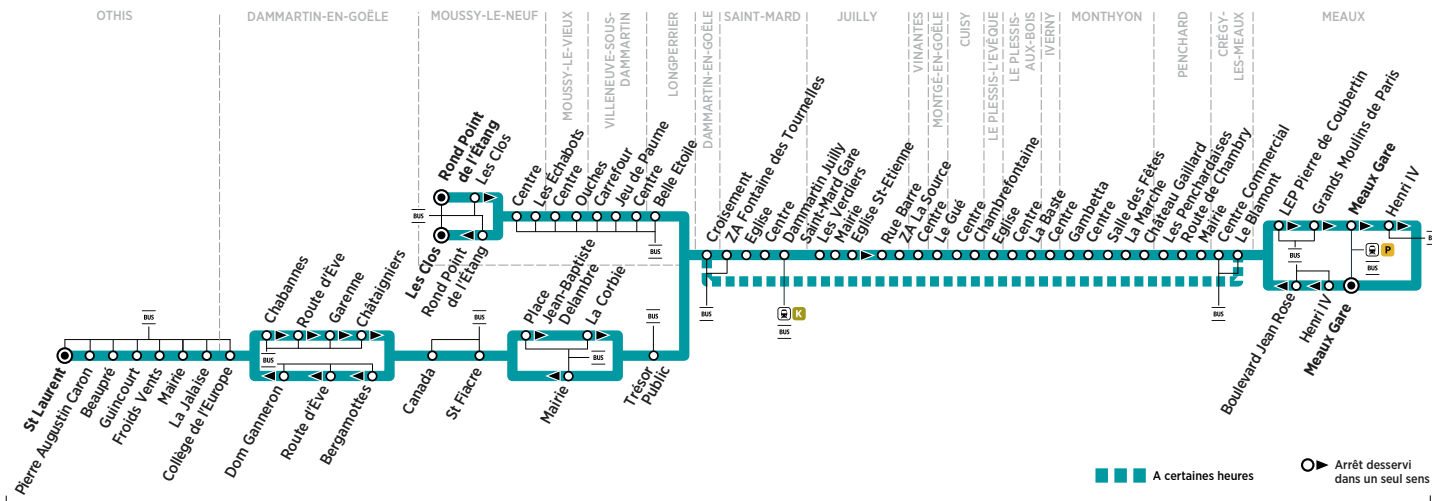

Circle le mercredi uniquement en période scolaire.

Circle les lundis, mardis, jeudis et vendredis uniquement en période scolaire.

Circle du lundi au vendredi uniquement en vacances scolaires.

* Les horaires sont donnés à titre indicatif.

Horaires valables du 2 septembre 2019 au 29 août 2020

ZONE 5

Du lundi au vendredi

MEAUX	LEP Pierre de Coubertin	13:34	17:49
	Arrivée* du train P de Paris	13:40	17:55
MEAUX	Meaux Gare	13:45	18:00
	Henri IV	13:50	18:07
	Boulevard Jean Rose	13:52	18:10
SAINT-MARD	Dammartin Julilly St-Mard Gare	14:20	18:38
	Centre	14:22	18:41
	Église	14:23	18:42
	ZA Fontaine des Tournelles	14:24	18:44
DAMMARTIN-EN-GOËLE	Croisement	14:28	18:49
	Trésor Public	14:29	18:50
	Mairie	14:31	18:52
	St Fiacre	14:33	18:53
	Canada	14:35	18:55
	Bergamottes	14:36	18:56
	Route d'Ève	14:37	18:57
	Dom Ganneron	14:38	18:58
OTHIS	Collège de l'Europe	14:39	18:59
	La Jalaise	14:41	19:01
	Mairie	14:42	19:02
	Froids Vents	14:43	19:03
	Guincourt	14:44	19:04
	Beaupré	14:45	19:05
	Pierre Augustin Caron	14:49	19:09
St-Laurent	14:50	19:10	