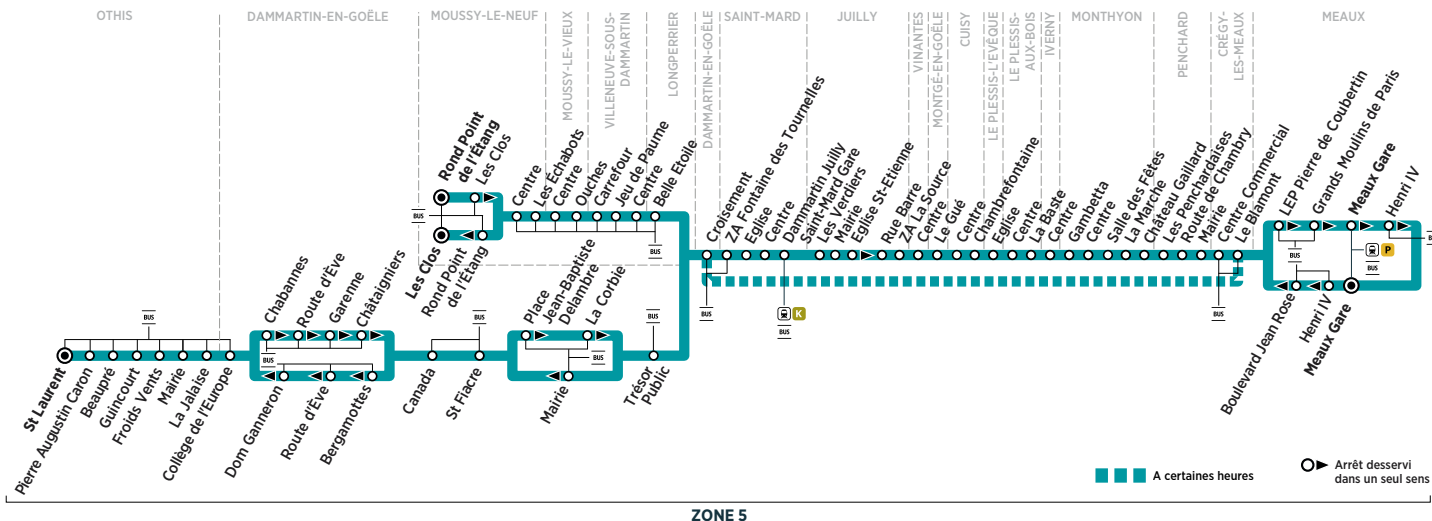

■ A certaines heures

○ Arrêt desservi dans un seul sens

■ Circule du lundi au vendredi uniquement en vacances scolaires.

■ Circule uniquement en période scolaire.

* Les horaires sont donnés à titre indicatif.

BUS 711 MOUSSY-LE-NEUF → MEAUX

Horaires valables du 2 septembre 2019 au 29 août 2020

ZONE 5

Du lundi au vendredi

MOUSSY-LE-NEUF	Rond Point de l'Étang	6:55			
	Les Clos	6:56			
	Centre	6:57			
	Les Échabots	6:58			
MOUSSY-LE-VIEUX	Centre	7:01			
	Ouches	7:02			
VILLENEUVE-SOUS-DAMMARTIN	Carrefour	7:05			
	Jeu de Paume	7:06			
	Centre	7:07			
LONGPERRIER	Belle Étoile	7:11			
	OTHIS	St-Laurent	6:48		
		Pierre Augustin Caron	6:49		
		Beaupré	6:52		
		Guincourt	6:55		
		Froids Vents	6:56		
		Mairie	6:56		
		La Jalaise	6:58		
		DAMMARTIN-EN-GOËLE	Collège de l'Europe	7:00	
			Chabannes	7:01	
Route d'Ève			7:02		
Garenne	7:04				
Châtaigniers	7:05				
Canada	7:06				
St Fiacre	7:08				
Place Jean-Baptiste Delambre	7:09				
La Corbie	7:10				
Trésor Public	7:11				
SAINT-MARD	Croisement	7:12	7:12		
	ZA Fontaine des Tournelles	7:16	7:16		
	Église	7:17	7:17		
	Centre	7:18	7:18		
MEAUX	Dammartin Juilly St-Mard Gare	7:20	7:20		
	LEP Pierre de Coubertin	7:46	7:46		
	Grands Moulins de Paris	7:54	7:54		
MEAUX	Meaux Gare				
	Arrivée* du train P de Paris	8:05	8:05		
MEAUX	Henri IV	8:01	8:01		
	Boulevard Jean Rose	8:03	8:03		