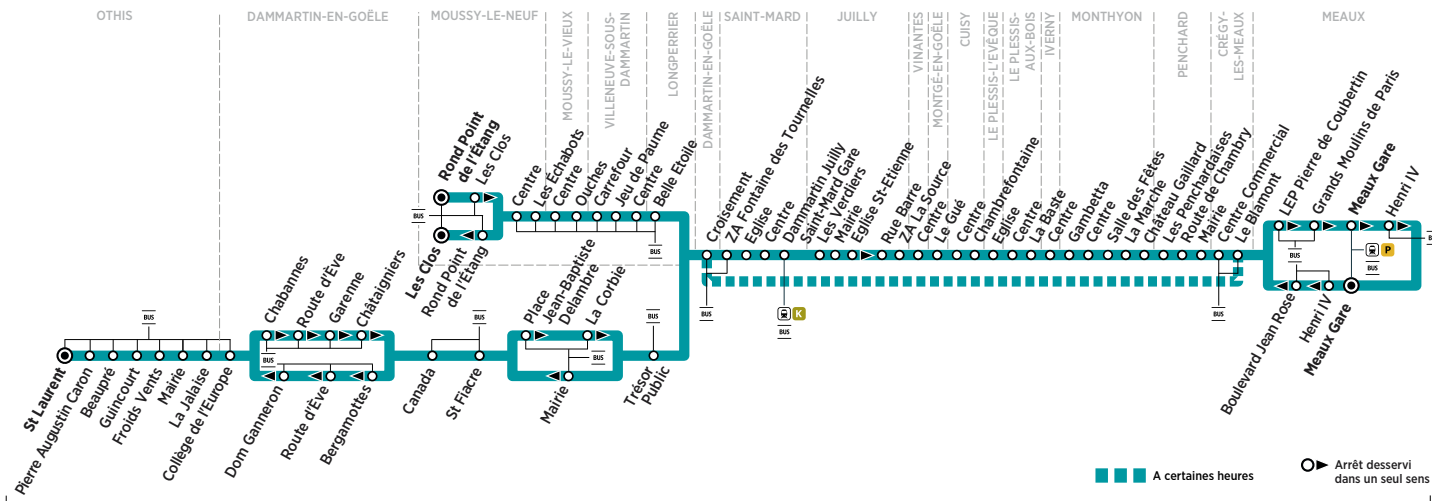

BUS 711 DAMMARTIN-EN-GOËLE → MEAUX

Horaires valables du 2 septembre 2019 au 29 août 2020

ZONE 5

Du lundi au vendredi

DAMMARTIN-EN-GOËLE	Croisement	6:42	9:24	13:24	
SAINT-MARD	ZA Fontaine des Tournelles	6:46	9:27	13:27	
	Église	6:47	9:28	13:28	
	Centre	6:48	9:29	13:29	
	Dammartin Juilly St-Mard Gare	6:43	6:50	9:31	13:31
JUILLY	Les Verdiers	6:47	6:54	9:35	13:35
	Mairie	6:48	6:55	9:36	13:36
	Église St-Etienne	6:49	6:56	9:37	13:37
	Rue Barre	6:50	6:57	9:38	13:38
VINANTES	ZA La Source	6:50	6:58	9:39	13:39
	Centre	6:54	7:03	9:44	13:44
MONTGÉ-EN-GOËLE	Le Gué	6:58	7:07		
CUISY	Centre	7:02	7:11		
	Chambrefontaine	7:04	7:13		
LE PLESSIS-L'EVÊQUE	Église	7:06	7:15		
LE PLESSIS-AUX-BOIS	Centre	7:11	7:18		
	La Baste	7:12	7:19		
IVERNY	Centre	7:15	7:20	9:51	13:51
MONTHYON	Gambetta	7:19	7:24	9:55	13:55
	Centre	7:20	7:25	9:56	13:56
	Salle des Fêtes	7:21	7:26	9:57	13:57
	La Marche	7:22	7:27	9:58	13:58
	Château Gaillard	7:24	7:29	10:00	14:00
PENCHARD	Les Penchardeises	7:28	7:33	10:04	14:04
	Route de Chambry	7:29	7:34	10:05	14:05
	Mairie	7:30	7:35	10:06	14:06
CRÉGY-LES-MEAUX	Centre Commercial		7:38	10:09	14:09
	Le Blamont		7:39	10:10	14:10
MEAUX	LEP Pierre de Coubertin	7:36			
	Grands Moulins de Paris	7:44			
	Meaux Gare		7:45	10:15	14:15
MEAUX	Départ* du train P vers Paris	7:50	7:50	10:20	14:20
	Henri IV	7:51			
	Boulevard Jean Rose	7:53			

■ A certaines heures

○ Arrêt desservi dans un seul sens

■ Circule du lundi au vendredi uniquement en vacances scolaires.

■ Circule uniquement en période scolaire.

* Les horaires sont donnés à titre indicatif.