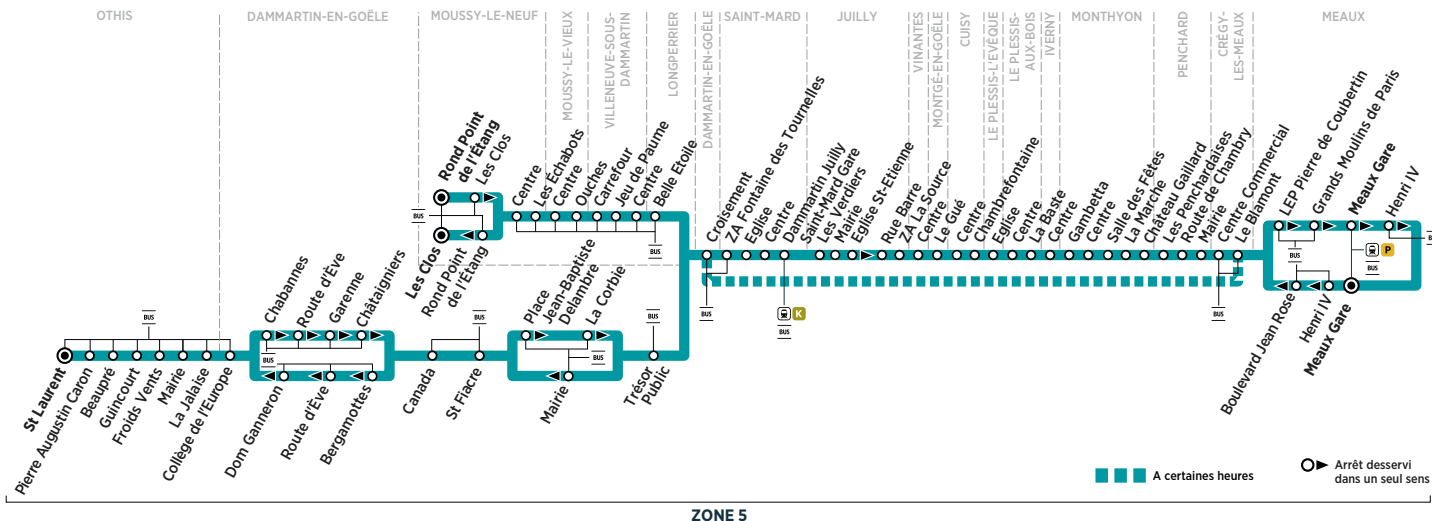

BUS 711 MEAUX → MOUSSY-LE-NEUF

Horaires valables du 2 septembre 2019 au 29 août 2020

ZONE 5

Du lundi au vendredi

MEAUX	LEP Pierre de Coubertin		13:34	17:49				
	Arrivée* du train P de Paris	12:10	13:40	16:40	17:55	17:55	18:40	
MEAUX	Meaux Gare	12:15	13:45	16:45	18:00	18:00	18:00	18:45
	Henri IV	12:20	13:50	16:52	18:07	18:07	18:04	18:50
	Boulevard Jean Rose	12:22	13:52	16:55	18:10	18:10	18:06	18:52
CRÉGY-LES-MEAUX	Le Blamont	12:27	13:57	17:00	18:15	18:15	18:11	18:57
	Centre Commercial	12:28	13:58	17:01	18:16	18:16	18:12	18:58
PENCHARD	Mairie	12:30	14:00	17:03	18:18	18:18	18:14	19:00
	Route de Chambry	12:31	14:01	17:04	18:19	18:19	18:15	19:01
MONTHYON	Château Gaillard	12:35	14:05	17:08	18:24	18:24	18:20	19:05
	La Marche	12:36	14:07	17:10	18:25	18:25	18:21	19:06
	Salle des Fêtes	12:37	14:08	17:11	18:26	18:26	18:23	19:07
	Centre	12:38	14:09	17:12	18:27	18:27	18:24	19:08
	Gambetta	12:39	14:10	17:13	18:28	18:28	18:24	19:09
IVERNY	Centre	12:44	14:15	17:18	18:34	18:34	18:30	19:14
LE PLESSIS-AUX-BOIS	La Baste		14:17	17:20	18:37	18:37	18:33	
	Centre		14:19	17:22	18:40	18:40	18:36	
LE PLESSIS-L'EVÊQUE	Église		14:23	17:26	18:44	18:44	18:40	
CUISY	Chambrefontaine		14:25	17:28	18:46	18:46	18:42	
	Centre		14:26	17:29	18:47	18:47	18:44	
MONTGÉ-EN-GOËLE	Le Gué		14:31	17:36	18:54	18:54	18:50	
VINANTES	Centre	12:50	14:33	17:40	18:58	18:58	18:54	19:20
JUILLY	ZA La Source	12:55	14:37	17:45	19:03	19:03	18:59	19:25
	Rue Barre	12:56	14:38	17:46	19:04	19:04	19:00	19:26
	Mairie	12:57	14:39	17:47	19:05	19:05	19:01	19:27
	Les Verdiers	12:58	14:40	17:48	19:06	19:06	19:02	19:28
SAINT-MARD	Dammartin Juilly St-Mard Gare	13:02	14:44	17:52	19:10	19:10	19:06	19:32
	Centre	13:04	14:46	17:54	19:12	19:12	19:08	19:34
	Église	13:05	14:47	17:55	19:13	19:13	19:09	19:35
	ZA Fontaine des Tournelles	13:06	14:48	17:57	19:14	19:14	19:10	19:36
DAMMARTIN-EN-GOËLE	Croisement	13:09	14:51	18:02	19:17	19:17	19:13	19:39
LONGPERRIER	Belle Étoile		14:53		19:19			
VILLENEUVE-SOUS-DAMMARTIN	Centre		14:57		19:23			
	Jeu de Paume		14:57		19:24			
	Carrefour		14:58		19:24			
MOUSSY-LE-VIEUX	Ouches		15:00		19:27			
	Centre		15:01		19:28			
MOUSSY-LE-NEUF	Les Échabots		15:05		19:32			
	Centre		15:06		19:33			
	Rond Point de l'Étang		15:07		19:34			
	Les Clos		15:08		19:35			

Circle le mercredi uniquement en période scolaire.

Circle les lundis, mardis, jeudis et vendredis uniquement en période scolaire.

Circle du lundi au vendredi uniquement en vacances scolaires.

* Les horaires sont donnés à titre indicatif.

Contact
Keolis CIF

01 48 62 38 33
Keolis-CIF.com
vianavigo.com

i Bon à savoir

- Pas de service les dimanches et jours fériés.
- Nos conducteurs s'efforcent en permanence de respecter ces horaires. Les conditions de circulation peuvent toutefois causer occasionnellement des retards.