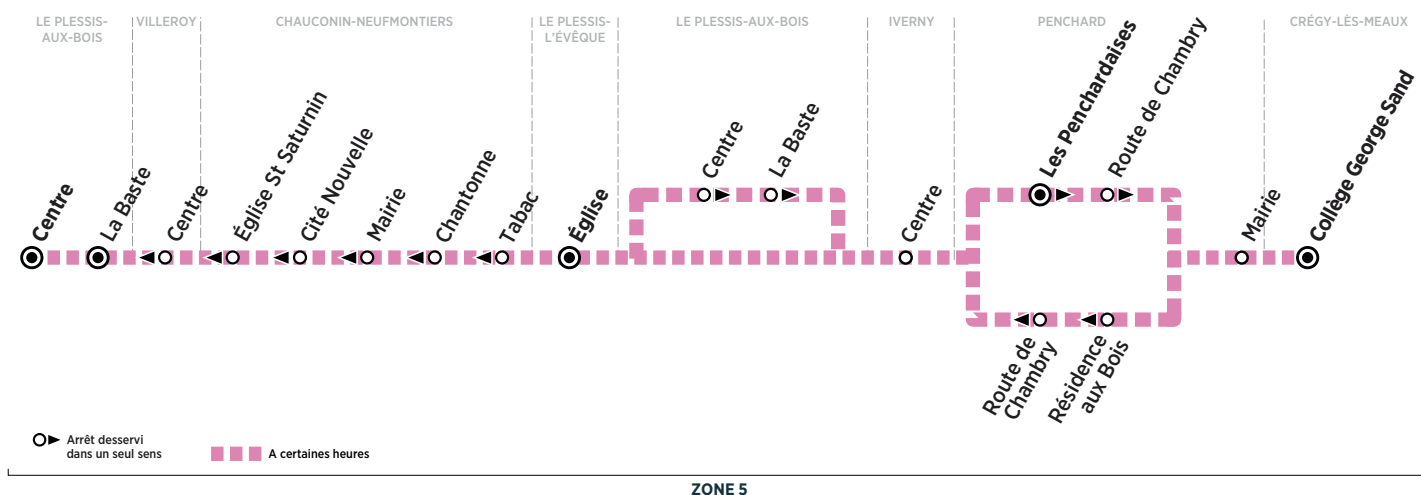

BUS 752 CRÉGY-LÈS-MEAUX → LE PLESSIS-L'ÉVÊQUE/LE PLESSIS-AUX-BOIS

Horaires valables du 2 septembre 2019 au 3 juillet 2020 en période scolaire

ZONE 5

Du lundi au vendredi

CRÉGY-LÈS-MEAUX	Collège George Sand	12:35	12:35	16:05	16:05	17:05	17:05
PENCHARD	Mairie	12:39	12:39	16:09	16:09	17:09	17:09
	Résidence aux Bois		12:41		16:11		17:11
	Route de Chambry	12:40		16:10		17:10	
IVERNY	Centre	12:52		16:22		17:22	
LE PLESSIS-L'ÉVÊQUE	Église	12:55		16:25		17:25	
CHAUCONIN-NEUFMONTIERS	Tabac		12:43		16:13		17:13
	Chantonne		12:45		16:15		17:15
	Mairie		12:46		16:16		17:16
	Cité Nouvelle		12:47		16:17		17:17
	Église Saint Saturnin		12:49		16:19		17:19
VILLEROY	Centre	12:55		16:25		17:25	
LE PLESSIS-AUX-BOIS	La Baste		12:58		16:28		17:28
	Centre		13:00		16:30		17:30

Circule le mercredi uniquement en période scolaire.

Circule les lundis, mardis, jeudis et vendredis uniquement en période scolaire.

Afin de s'adapter au mieux aux horaires des établissements scolaires, les horaires de cette ligne sont susceptibles d'être modifiés : la semaine de la rentrée, la dernière semaine de l'année scolaire et pendant les périodes d'examen.

Pour en savoir plus, consultez notre site www.keolis-cif.com

Bon à savoir

- Pas de service les samedis, dimanches et jours fériés.
- Nos conducteurs s'efforcent en permanence de respecter ces horaires. Les conditions de circulation peuvent toutefois causer occasionnellement des retards.

Contact
Keolis CIF

01 48 62 38 33
Keolis-CIF.com
vianavigo.com