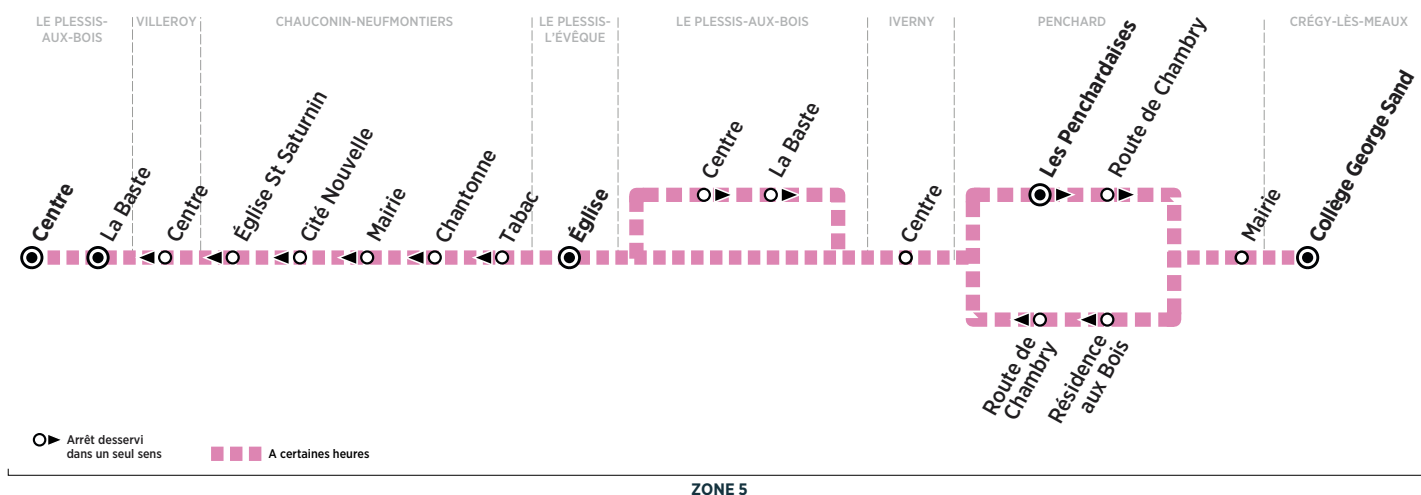

# BUS 752 LE PLESSIS-L'ÉVÊQUE/PENCHARD → CRÉGY-LÈS-MEAUX

Horaires valables du 2 septembre 2019 au 3 juillet 2020 en période scolaire

## Du lundi au vendredi

LE PLESSIS-L'ÉVÊQUE	Église	7:56	
LE PLESSIS-AUX-BOIS	Centre	8:01	
	La Baste	8:04	
IVERNY	Centre	8:07	
PENCHARD	Les Penchardaises	8:13	
	Route de Chambry	8:14	
	Mairie	8:15	
CRÉGY-LÈS-MEAUX	Collège George Sand	8:19	8:19

Circule uniquement en période scolaire.

Afin de s'adapter au mieux aux horaires des établissements scolaires, les horaires de cette ligne sont susceptibles d'être modifiés : la semaine de la rentrée, la dernière semaine de l'année scolaire et pendant les périodes d'examen.