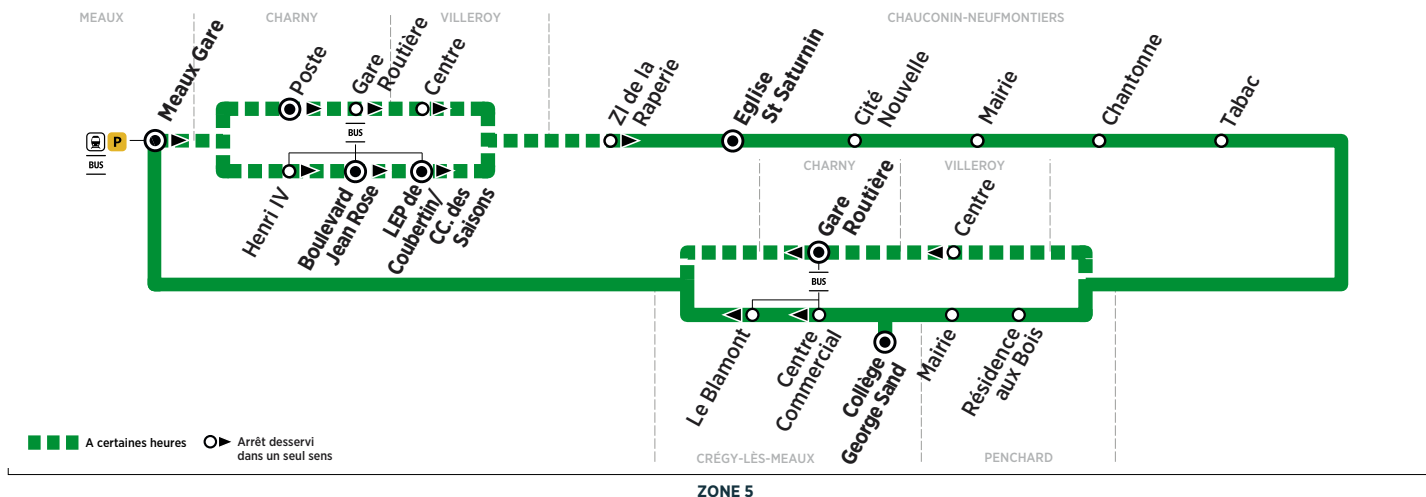

# BUS 777 MEAUX ↔ CHARNY ↔ CHAUCONIN-NEUFMONTIERS ↔ MEAUX

Horaires valables à partir du 30 mars 2020

## Du lundi au vendredi

	Arrivée* du train P de Paris	6:10	6:16	6:40	7:10	7:10	7:40	8:10					
MEAUX	Meaux Gare	6:03	6:24	6:33	6:59	7:19	7:12	7:17	7:59	8:14			
	Henri IV												
	Boulevard Jean Rose												
	LEP de Coubertin/CC des Saisons												
CHARNY	Poste			6:36			7:32	7:37					
	Gare Routière			6:37			7:28	7:33	7:38				
VILLEROY	Centre			6:42			7:33	7:38	7:43				
CHAUCONIN-NEUFMONTIERS	ZI de la Raperie	.....	6:10	6:31	6:40	.....	7:06	7:29		8:09	8:24		
	Église St Saturnin	5:51	6:12	6:33	6:42	6:49	7:08	7:31	7:40	7:45	7:50	8:11	8:26
	Cité Nouvelle	5:52	6:13	6:34	6:43	6:50	7:09	7:32	7:41	7:46	7:51	8:12	8:27
	Mairie	5:53	6:14	6:35	6:44	6:51	7:10	7:33	7:42	7:47	7:52	8:13	8:28
	Chantonne	5:54	6:15	6:36	6:45	6:52	7:11	7:34	7:43	7:48	7:53	8:14	8:29
	Tabac	5:55	6:16	6:37	6:46	6:53	7:12	7:35	7:44	7:49	7:54	8:15	8:30
VILLEROY	Centre												
CHARNY	Gare Routière												
PENCHARD	Résidence aux Bois	5:59	6:20	6:41	6:50	6:57	7:16	7:39	7:48	7:53	7:58	8:19	8:34
	Mairie	6:00	6:21	6:42	6:51	6:58	7:17	7:40	7:49	7:54	7:59	8:20	8:35
CRÉGY-LES-MEAUX	Centre Commercial	6:02	6:23	6:44	6:53	7:00	7:19	7:42	7:51		8:01	8:22	8:37
	Le Blamont	6:03	6:24	6:45	6:54	7:01	7:20	7:43	7:52		8:02	8:23	8:38
MEAUX	Meaux Gare	6:10	6:31	6:52	7:01	7:08	7:28	7:51	8:00		8:10	8:31	8:46
	Départ* du train P vers Paris	6:14	6:35	6:56	7:05	7:14	7:35	7:56	8:14		8:14	8:35	8:50
MEAUX	Henri IV								8:07				
	Boulevard Jean Rose								8:10				
	LEP de Coubertin/CC des Saisons								8:04				