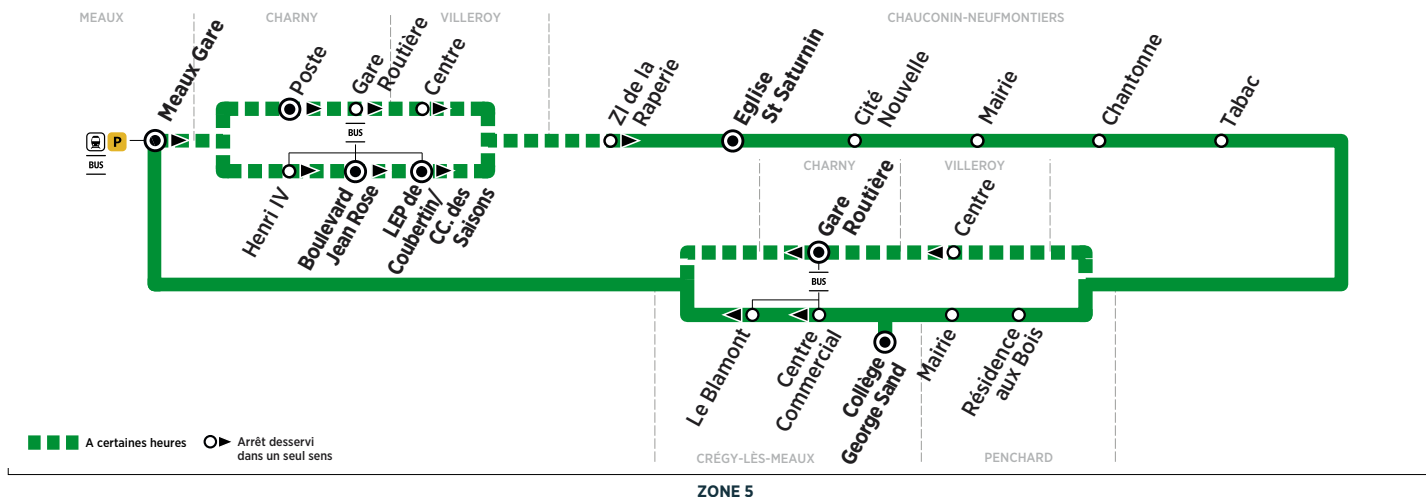

# BUS 777 MEAUX ↔ CHARNY ↔ CHAUCONIN-NEUFMONTIERS ↔ MEAUX

Horaires valables à partir du 30 mars 2020

ZONE 5