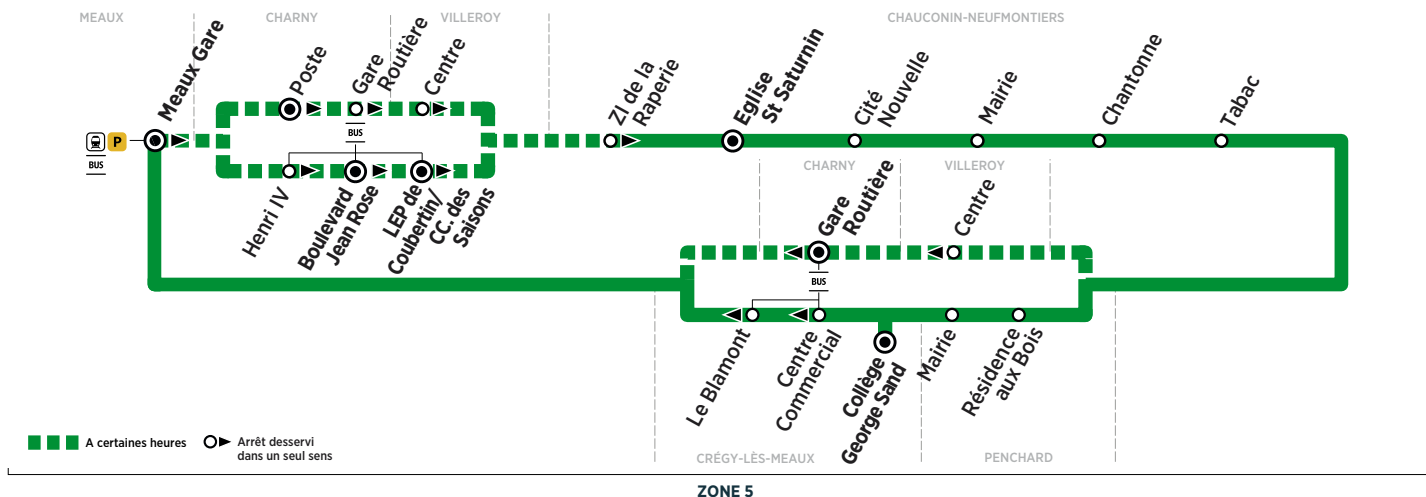

BUS 777 MEAUX ↔ CHARNY ↔ CHAUCONIN-NEUFMONTIERS ↔ MEAUX

Horaires valables à partir du 30 mars 2020

Du lundi au vendredi

	Arrivée* du train P de Paris	17:46	17:46	18:16	18:46	19:16	19:46	20:16	20:46	21:16
MEAUX	Meaux Gare	17:52	17:52	18:22	18:52	19:22	19:52	20:22	20:52	21:22
	Henri IV		17:57							
	Boulevard Jean Rose		17:59							
	LEP de Coubertin/CC des Saisons			18:29	19:29	20:27				
CHARNY	Poste	18:12	18:13							
	Gare Routière	18:13	18:14							
VILLEROY	Centre	18:18	18:19							
CHAUCONIN-NEUFMONTIERS	ZI de la Raperie			18:35	19:02	19:35	19:59	20:31	20:59	21:29
	Eglise St Saturnin	18:25	18:26	18:37	19:04	19:37	20:01	20:33	21:01	21:31
	Cité Nouvelle	18:26	18:27	18:38	19:05	19:38	20:02	20:34	21:02	21:32
	Mairie	18:27	18:28	18:39	19:05	19:39	20:03	20:35	21:03	21:33
	Chantonne	18:28	18:29	18:40		19:40	20:04	20:36	21:04	21:34
	Tabac	18:29	18:30	18:41		19:41	20:05	20:37	21:05	21:35
VILLEROY	Centre				19:12					
CHARNY	Gare Routière				19:18					
PENCHARD	Résidence aux Bois	18:33	18:34	18:45		19:45	20:09	20:41	21:09	21:39
	Mairie	18:34	18:35	18:46		19:46	20:10	20:42	21:10	21:40
CRÉGY-LES-MEAUX	Centre Commercial	18:36	18:37	18:48		19:48	20:12			
	Le Blamont	18:37	18:38	18:49		19:49	20:13			
MEAUX	Meaux Gare	18:45	18:46	18:57		19:56	20:20			
	Départ* du train P vers Paris	18:50	18:50	19:20		20:20	20:44			
MEAUX	Henri IV									
	Boulevard Jean Rose									
	LEP de Coubertin/CC des Saisons									

* Les horaires sont donnés à titre indicatif.

Circule le mercredi uniquement en période scolaire et du lundi au vendredi uniquement en période de vacances scolaires.

Circule les lundis, mardis, jeudis et vendredis uniquement en période scolaire.

Bon à savoir

- Pas de service les dimanches et jours fériés.
- Nos conducteurs s'efforcent en permanence de respecter ces horaires. Les conditions de circulation peuvent toutefois causer occasionnellement des retards.

Contact
Keolis CIF

01 48 62 38 33
Keolis-CIF.com
vianavigo.com