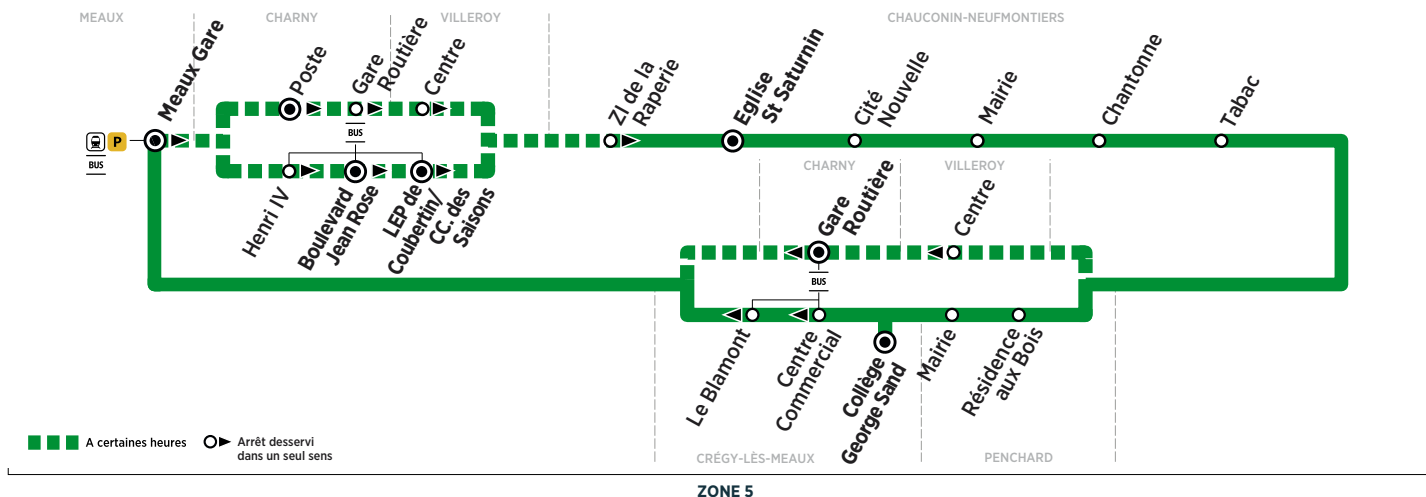

# BUS 777 CRÉGY-LES-MEAUX → CHARNY

Horaires valables à partir du 30 mars 2020