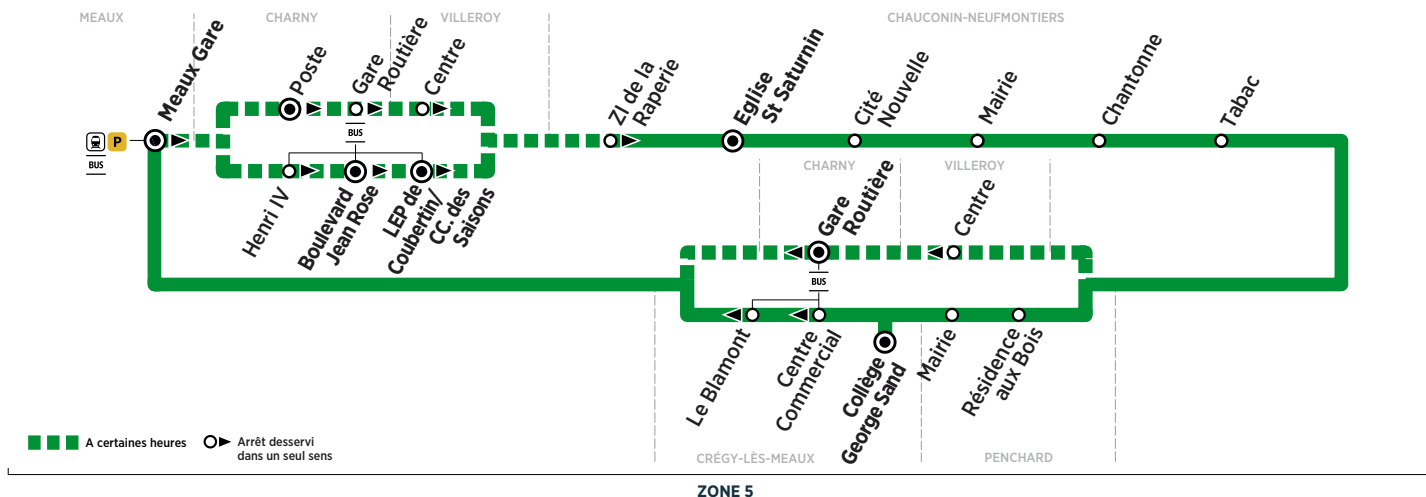

# BUS 777 MEAUX ↔ CHARNY ↔ CHAUCONIN-NEUFMONTIERS ↔ MEAUX

Horaires valables à partir du 30 mars 2020