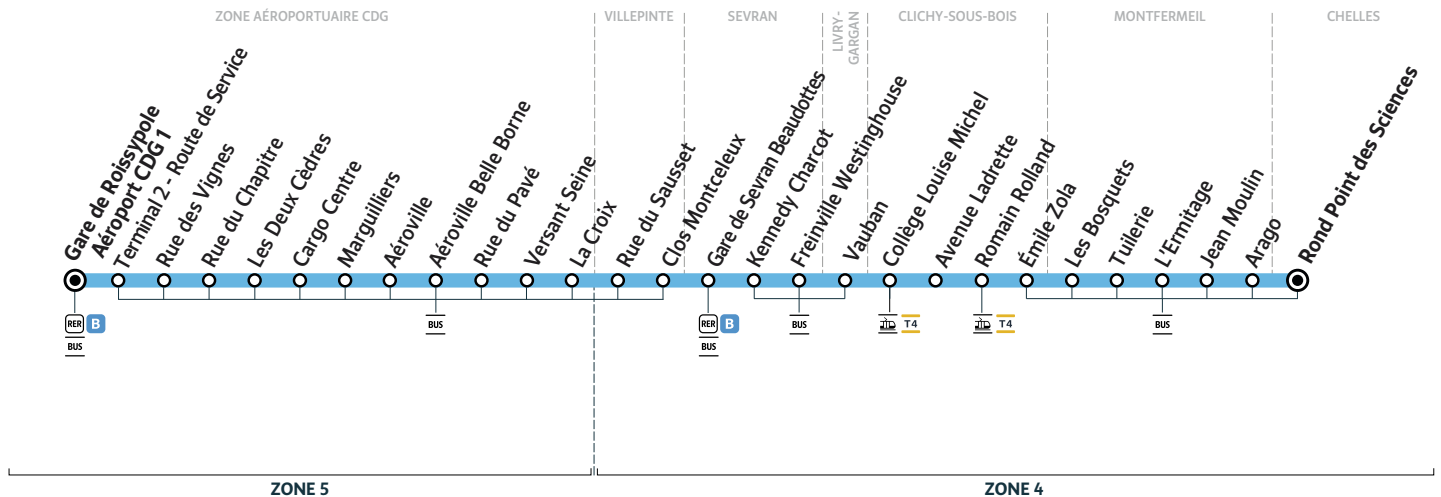

Horaires valables du 31 août 2020 au 29 août 2021

Du lundi au vendredi

ZONE AÉROPORTUAIRE CDG	Gare de Roissy-CDG Aéroport CDG1	19:30	20:00	20:30	21:00	22:00	23:00	0:00	1:00
	Terminal 2 - Route de Service	19:33	20:03	20:33	21:03	22:03	23:03	0:03	1:03
	Rue des Vignes	19:35	20:05	20:35	21:05	22:05	23:05	0:05	1:05
	Rue du Chapitre	19:37	20:07	20:37	21:07	22:07	23:07	0:07	1:07
	Les Deux Cèdres	19:38	20:08	20:38	21:08	22:08	23:08	0:08	1:08
	Cargo Centre	19:39	20:09	20:39	21:09	22:09	23:09	0:09	1:09
	Marguilliers	19:40	20:10	20:40	21:10	22:10	23:10	0:10	1:10
	Aéroville	19:41	20:11	20:41	21:11	22:11	23:11	0:11	1:11
	Aéroville Belle Borne	19:42	20:12	20:42	21:12	22:12	23:12	0:12	1:12
	Rue du Pavé	19:44	20:14	20:44	21:14	22:14	23:14	0:14	1:14
VILLEPINTE	Versant Seine	19:44	20:14	20:44	21:14	22:14	23:14	0:14	1:14
	La Croix	19:46	20:16	20:46	21:16	22:16	23:16	0:16	1:16
SEVRAN	Rue du Sausset	19:54	20:24	20:54	21:24	22:23	23:23	0:23	1:23
	Clos Montceuleux	20:01	20:31	21:01	21:31	22:30	23:30	0:30	1:30
LIVRY-GARGAN	Gare de Sevrans Beaudottes	20:04	20:34	21:04	21:34	22:33	23:33	0:33	1:33
	Kennedy Charcot	20:11	20:41	21:11	21:39	22:38	23:38	0:38	1:38
	Freinville Westinghouse	20:15	20:45	21:15	21:42	22:41	23:41	0:41	1:41
CLICHY-SOUS-BOIS	Vauban	20:18	20:48	21:18	21:45	22:44	23:44	0:44	1:44
	Collège Louise Michel	20:29	20:59	21:29	21:56	22:53	23:53	0:53	1:53
	Avenue Ladrette	20:32	21:02	21:32	21:59	22:55	23:55	0:55	1:55
	Romain Rolland	20:34	21:04	21:34	22:01	22:56	23:56	0:56	1:56
MONTFERMEIL	Émile Zola	20:37	21:07	21:37	22:04	22:59	23:59	0:59	1:59
	Les Bosquets	20:38	21:08	21:38	22:05	23:00	0:00	1:00	2:00
	Tuilerie	20:39	21:09	21:39	22:06	23:01	0:01	1:01	2:01
	L'Ermitage	20:41	21:10	21:40	22:07	23:02	0:02	1:02	2:02
	Jean Moulin	20:42	21:11	21:41	22:08	23:03	0:03	1:03	2:03
CHELLES	Arago	20:43	21:12	21:42	22:09	23:04	0:04	1:04	2:04
	Rond Point des Sciences	20:45	21:14	21:44	22:11	23:06	0:06	1:06	2:06

Bon à savoir

Nos conducteurs s'efforcent en permanence de respecter ces horaires. Les conditions de circulation peuvent toutefois causer occasionnellement des retards.