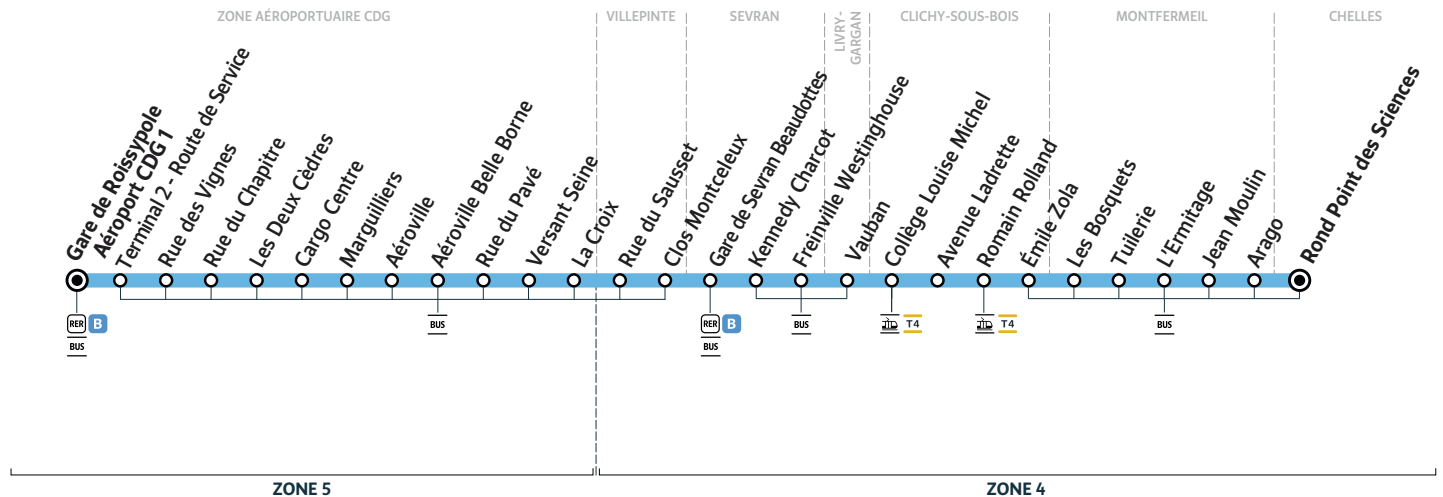

Express 100

→ Gare de Roissy-pole AÉROPORT CDG 1

Horaires valables du 31 août 2020 au 29 août 2021

Dimanche et jours fériés

CHELLES	Rond Point des Sciences	4:00	5:15	6:20	7:20	8:20	9:20	10:20	11:20	12:20	13:20	14:20	15:20	16:20
MONTFERMEIL	Arago	4:01	5:16	6:21	7:21	8:21	9:21	10:21	11:21	12:21	13:21	14:21	15:21	16:21
	Jean Moulin	4:02	5:17	6:22	7:22	8:22	9:22	10:22	11:22	12:22	13:22	14:22	15:22	16:22
	L'Ermitage	4:03	5:18	6:23	7:23	8:23	9:23	10:23	11:23	12:23	13:23	14:23	15:23	16:23
	Tuileries	4:04	5:19	6:24	7:25	8:25	9:25	10:25	11:25	12:25	13:25	14:25	15:25	16:25
	Les Bosquets	4:05	5:20	6:25	7:26	8:26	9:26	10:26	11:26	12:26	13:26	14:26	15:26	16:26
CLICHY-SOUS-BOIS	Émile Zola	4:06	5:21	6:26	7:27	8:27	9:27	10:27	11:27	12:27	13:27	14:27	15:27	16:27
	Romain Rolland	4:10	5:25	6:30	7:31	8:31	9:31	10:31	11:31	12:31	13:31	14:31	15:31	16:31
	Avenue Ladrette	4:12	5:27	6:33	7:34	8:34	9:33	10:33	11:33	12:33	13:33	14:33	15:33	16:34
LIVRY-GARGAN	Collège Louise Michel	4:15	5:30	6:36	7:37	8:37	9:36	10:36	11:36	12:36	13:36	14:36	15:36	16:37
	Vauban	4:25	5:40	6:49	7:50	8:50	9:47	10:47	11:47	12:47	13:47	14:47	15:47	16:50
SEVRAN	Freinville Westinghouse	4:27	5:42	6:51	7:52	8:52	9:49	10:49	11:49	12:49	13:49	14:49	15:49	16:52
	Kennedy Charcot	4:29	5:44	6:54	7:55	8:55	9:52	10:52	11:52	12:52	13:52	14:52	15:52	16:55
	Gare de Sevrans Beaudottes	4:34	5:49	7:00	8:01	9:01	9:57	10:57	11:57	12:57	13:57	14:57	15:57	17:01
VILLEPINTE	Clos Montceuleux	4:36	5:51	7:02	8:03	9:03	9:59	10:59	11:59	12:59	13:59	15:00	16:00	17:04
	Rue du Sausset	4:43	5:58	7:09	8:10	9:10	10:06	11:06	12:06	13:06	14:06	15:07	16:07	17:11
ZONE AÉROPORTUAIRE CDG	La Croix	4:50	6:05	7:16	8:17	9:17	10:13	11:13	12:13	13:13	14:13	15:15	16:15	17:19
	Versant Seine	4:52	6:07	7:18	8:19	9:19	10:15	11:15	12:15	13:15	14:15	15:17	16:17	17:21
	Rue du Pavé	4:52	6:07	7:18	8:19	9:19	10:15	11:15	12:15	13:15	14:15	15:17	16:17	17:21
	Aérovilles Belle Borne	4:54	6:09	7:20	8:21	9:21	10:17	11:17	12:17	13:17	14:17	15:19	16:19	17:23
	Aérovilles	4:55	6:10	7:21	8:22	9:22	10:18	11:18	12:18	13:18	14:18	15:20	16:20	17:24
	Marguilliers	4:56	6:11	7:22	8:23	9:23	10:19	11:19	12:19	13:19	14:19	15:21	16:21	17:25
	Cargo Centre	4:57	6:12	7:23	8:24	9:24	10:20	11:20	12:20	13:20	14:20	15:22	16:22	17:26
	Les Deux Cèdres	4:58	6:13	7:24	8:25	9:25	10:21	11:21	12:21	13:21	14:21	15:23	16:23	17:27
	Rue du Chapitre	4:59	6:14	7:25	8:26	9:26	10:22	11:22	12:22	13:22	14:22	15:24	16:24	17:28
	Rue des Vignes	5:01	6:16	7:27	8:28	9:28	10:24	11:24	12:24	13:24	14:24	15:26	16:26	17:30
	Terminal 2 - Route de Service	5:03	6:18	7:29	8:30	9:30	10:26	11:26	12:26	13:26	14:26	15:28	16:28	17:32
Gare de Roissy-pole Aéroport CDG1	5:06	6:21	7:32	8:33	9:33	10:29	11:29	12:29	13:29	14:29	15:31	16:31	17:35	

Bon à savoir

Nos conducteurs s'efforcent en permanence de respecter ces horaires. Les conditions de circulation peuvent toutefois causer occasionnellement des retards.