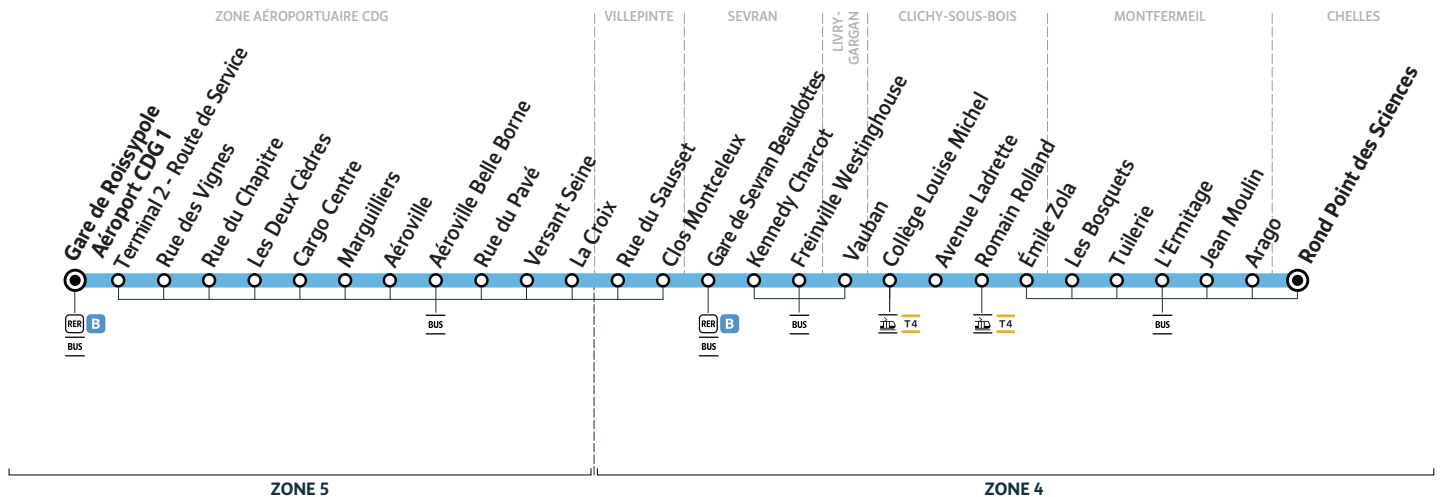

Horaires valables du 31 août 2020 au 29 août 2021

Dimanche et jours fériés

ZONE	Arrêt	4:00	5:00	6:00	7:00	8:00	9:00	10:00	11:00	12:00	13:00	14:00	15:00	16:00
ZONE AÉROPORTUAIRE CDG	Gare de Roissypole Aéroport CDG1	4:00	5:00	6:00	7:00	8:00	9:00	10:00	11:00	12:00	13:00	14:00	15:00	16:00
	Terminal 2 - Route de Service	4:03	5:03	6:03	7:03	8:03	9:03	10:03	11:03	12:03	13:03	14:03	15:03	16:03
	Rue des Vignes	4:05	5:05	6:05	7:05	8:05	9:05	10:05	11:05	12:05	13:05	14:05	15:05	16:05
	Rue du Chapitre	4:07	5:07	6:07	7:07	8:07	9:07	10:07	11:07	12:07	13:07	14:07	15:07	16:07
	Les Deux Cèdres	4:08	5:08	6:08	7:08	8:08	9:08	10:08	11:08	12:08	13:08	14:08	15:08	16:08
	Cargo Centre	4:08	5:08	6:08	7:08	8:08	9:08	10:08	11:08	12:08	13:08	14:08	15:08	16:08
	Marguilliers	4:09	5:09	6:09	7:09	8:09	9:09	10:09	11:09	12:09	13:09	14:09	15:09	16:09
	Aéroville	4:10	5:10	6:10	7:10	8:10	9:10	10:10	11:10	12:10	13:10	14:10	15:10	16:10
	Aéroville Belle Borne	4:11	5:11	6:11	7:11	8:11	9:11	10:11	11:11	12:11	13:11	14:11	15:11	16:11
	Rue du Pavé	4:13	5:13	6:13	7:13	8:13	9:13	10:13	11:13	12:13	13:13	14:13	15:13	16:13
Versant Seine	4:13	5:13	6:13	7:13	8:13	9:13	10:13	11:13	12:13	13:13	14:13	15:13	16:13	
VILLEPINTE	La Croix	4:15	5:15	6:15	7:15	8:15	9:15	10:15	11:15	12:15	13:15	14:15	15:15	16:15
	Rue du Sausset	4:22	5:22	6:22	7:22	8:22	9:22	10:22	11:22	12:22	13:22	14:22	15:22	16:22
SEVRAN	Clos Montceuleux	4:29	5:29	6:29	7:29	8:29	9:29	10:29	11:29	12:29	13:29	14:29	15:29	16:29
	Gare de Sevrans Beaudottes	4:32	5:32	6:32	7:32	8:32	9:32	10:32	11:32	12:32	13:32	14:32	15:32	16:32
LIVRY-GARGAN	Kennedy Charcot	4:37	5:37	6:38	7:38	8:38	9:38	10:38	11:38	12:38	13:38	14:38	15:38	16:40
	Freinville Westinghouse	4:40	5:40	6:41	7:41	8:41	9:41	10:41	11:41	12:41	13:41	14:41	15:41	16:44
CLICHY-SOUS-BOIS	Vauban	4:43	5:43	6:44	7:44	8:44	9:44	10:44	11:44	12:44	13:44	14:44	15:44	16:48
	Collège Louise Michel	4:52	5:52	6:55	7:55	8:55	9:55	10:55	11:55	12:55	13:55	14:55	15:55	16:59
	Avenue Ladrette	4:54	5:54	6:58	7:58	8:58	9:58	10:58	11:58	12:58	13:58	14:58	15:58	17:02
MONTFERMEIL	Romain Rolland	4:55	5:55	7:00	8:00	9:00	10:00	11:00	12:00	13:00	14:00	15:00	16:00	17:04
	Émile Zola	4:58	5:58	7:03	8:03	9:03	10:03	11:03	12:03	13:03	14:03	15:03	16:03	17:07
	Les Bosquets	4:59	5:59	7:04	8:04	9:04	10:04	11:04	12:04	13:04	14:04	15:04	16:04	17:08
CHELLES	Tuilerie	5:00	6:00	7:05	8:05	9:05	10:05	11:05	12:05	13:05	14:05	15:05	16:05	17:09
	L'Ermitage	5:01	6:01	7:06	8:06	9:06	10:06	11:06	12:06	13:06	14:06	15:06	16:06	17:10
	Jean Moulin	5:02	6:02	7:07	8:07	9:07	10:07	11:07	12:07	13:07	14:07	15:07	16:07	17:11
	Arago	5:03	6:03	7:08	8:08	9:08	10:08	11:08	12:08	13:08	14:08	15:08	16:08	17:12
	Rond Point des Sciences	5:05	6:05	7:10	8:10	9:10	10:10	11:10	12:10	13:10	14:10	15:10	16:10	17:14

Bon à savoir

Nos conducteurs s'efforcent en permanence de respecter ces horaires. Les conditions de circulation peuvent toutefois causer occasionnellement des retards.