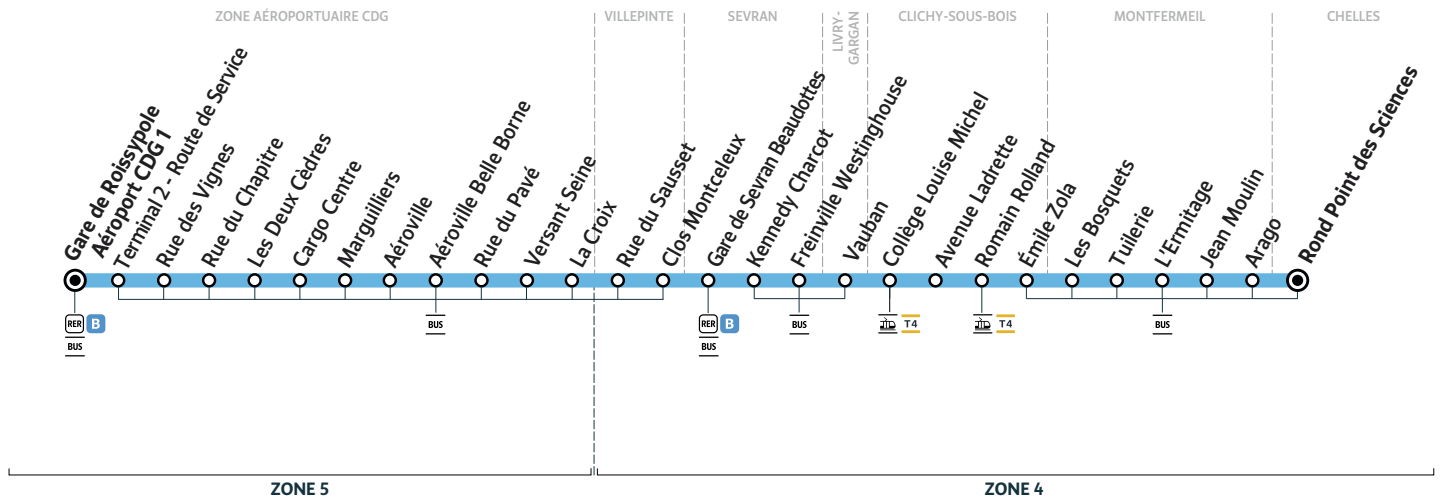

Horaires valables du 31 août 2020 au 29 août 2021

Dimanche et jours fériés

ZONE AÉROPORTUAIRE CDG	Gare de Roissypole Aéroport CDG1	17:00	18:00	19:00	20:00	21:00	22:00	23:00	0:00	1:00
	Terminal 2 - Route de Service	17:03	18:03	19:03	20:03	21:03	22:03	23:03	0:03	1:03
	Rue des Vignes	17:05	18:05	19:05	20:05	21:05	22:05	23:05	0:05	1:05
	Rue du Chapitre	17:07	18:07	19:07	20:07	21:07	22:07	23:07	0:07	1:07
	Les Deux Cèdres	17:08	18:08	19:08	20:08	21:08	22:08	23:08	0:08	1:08
	Cargo Centre	17:08	18:08	19:08	20:08	21:08	22:08	23:08	0:08	1:08
	Marguilliers	17:09	18:09	19:09	20:09	21:09	22:09	23:09	0:09	1:09
	Aéroville	17:10	18:10	19:10	20:10	21:10	22:10	23:10	0:10	1:10
	Aéroville Belle Borne	17:11	18:11	19:11	20:11	21:11	22:11	23:11	0:11	1:11
	Rue du Pavé	17:13	18:13	19:13	20:13	21:13	22:13	23:13	0:13	1:13
VILLEPINTE	Versant Seine	17:13	18:13	19:13	20:13	21:13	22:13	23:13	0:13	1:13
	La Croix	17:15	18:15	19:15	20:15	21:15	22:15	23:15	0:15	1:15
SEVRAN	Rue du Sausset	17:22	18:22	19:22	20:22	21:22	22:22	23:22	0:22	1:22
	Clos Montceuleux	17:29	18:29	19:29	20:29	21:29	22:29	23:29	0:29	1:29
LIVRY-GARGAN	Gare de Sevrans Beaudottes	17:32	18:32	19:32	20:32	21:32	22:32	23:32	0:32	1:32
	Kennedy Charcot	17:40	18:40	19:40	20:38	21:38	22:38	23:38	0:37	1:37
	Freinville Westinghouse	17:44	18:44	19:44	20:41	21:41	22:41	23:41	0:40	1:40
CLICHY-SOUS-BOIS	Vauban	17:48	18:48	19:47	20:44	21:44	22:44	23:44	0:43	1:43
	Collège Louise Michel	17:59	18:59	19:58	20:55	21:55	22:53	23:53	0:52	1:52
	Avenue Ladrette	18:02	19:02	20:01	20:58	21:58	22:55	23:55	0:54	1:54
	Romain Rolland	18:04	19:04	20:03	21:00	22:00	22:56	23:56	0:55	1:55
MONTFERMEIL	Émile Zola	18:07	19:07	20:06	21:03	22:03	22:59	23:59	0:58	1:58
	Les Bosquets	18:08	19:08	20:07	21:04	22:04	23:00	0:00	0:59	1:59
	Tuilerie	18:09	19:09	20:08	21:05	22:05	23:01	0:01	1:00	2:00
	L'Ermitage	18:10	19:10	20:09	21:06	22:06	23:02	0:02	1:01	2:01
CHELLES	Jean Moulin	18:11	19:11	20:10	21:07	22:07	23:03	0:03	1:02	2:02
	Arago	18:12	19:12	20:11	21:08	22:08	23:04	0:04	1:03	2:03
CHELLES	Rond Point des Sciences	18:14	19:14	20:13	21:10	22:10	23:06	0:06	1:05	2:05

Bon à savoir

Nos conducteurs s'efforcent en permanence de respecter ces horaires. Les conditions de circulation peuvent toutefois causer occasionnellement des retards.