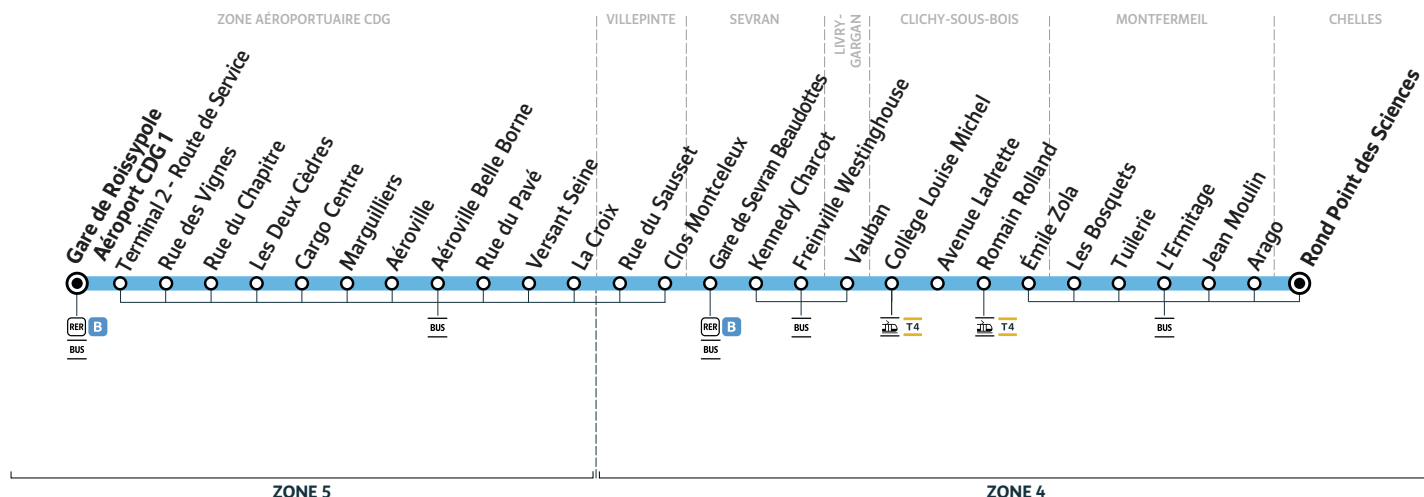

Express 100

→ Gare de Roissy-pole AÉROPORT CDG 1

Horaires valables du 31 août 2020 au 29 août 2021

Du lundi au vendredi

CHELLES	Rond Point des Sciences	18:45	19:20	19:50	20:20	20:50	21:20	22:20	23:20	0:20	1:20
MONTFERMEIL	Arago	18:46	19:21	19:51	20:21	20:51	21:21	22:21	23:21	0:21	1:21
	Jean Moulin	18:47	19:22	19:52	20:22	20:52	21:22	22:22	23:22	0:22	1:22
	L'Ermitage	18:48	19:23	19:53	20:23	20:53	21:23	22:23	23:23	0:23	1:23
	Tuileries	18:50	19:25	19:55	20:25	20:54	21:24	22:24	23:24	0:24	1:24
	Les Bosquets	18:51	19:26	19:56	20:26	20:55	21:25	22:25	23:25	0:25	1:25
CLICHY-SOUS-BOIS	Émile Zola	18:52	19:27	19:57	20:27	20:56	21:26	22:26	23:26	0:26	1:26
	Romain Rolland	18:56	19:31	20:01	20:31	21:00	21:30	22:30	23:30	0:30	1:30
	Avenue Ladrette	18:59	19:34	20:04	20:34	21:03	21:32	22:32	23:32	0:32	1:32
	Collège Louise Michel	19:02	19:37	20:07	20:37	21:06	21:35	22:35	23:35	0:35	1:35
LIVRY-GARGAN	Vauban	19:15	19:50	20:20	20:50	21:19	21:46	22:45	23:45	0:45	1:45
SEVRAN	Freinville Westinghouse	19:18	19:53	20:23	20:53	21:22	21:48	22:47	23:47	0:47	1:47
	Kennedy Charcot	19:22	19:57	20:25	20:55	21:24	21:50	22:49	23:49	0:49	1:49
	Gare de Sevrans Beaudottes	19:28	20:03	20:30	21:00	21:29	21:55	22:54	23:54	0:54	1:54
VILLEPINTE	Clos Montceuleux	19:31	20:06	20:33	21:02	21:31	21:57	22:56	23:56	0:56	1:56
	Rue du Sausset	19:39	20:13	20:40	21:09	21:38	22:04	23:03	0:03	1:03	2:03
ZONE AÉROPORTUAIRE CDG	La Croix	19:49	20:21	20:48	21:16	21:45	22:11	23:10	0:10	1:10	2:10
	Versant Seine	19:51	20:23	20:50	21:18	21:47	22:13	23:12	0:12	1:12	2:12
	Rue du Pavé	19:51	20:23	20:50	21:18	21:47	22:13	23:12	0:12	1:12	2:12
	Aéroville Belle Borne	19:53	20:25	20:52	21:20	21:49	22:15	23:14	0:14	1:14	2:14
	Aéroville	19:54	20:26	20:53	21:21	21:50	22:16	23:15	0:15	1:15	2:15
	Marguilliers	19:55	20:27	20:54	21:22	21:51	22:17	23:16	0:16	1:16	2:16
	Cargo Centre	19:56	20:28	20:55	21:23	21:52	22:18	23:17	0:17	1:17	2:17
	Les Deux Cèdres	19:57	20:29	20:56	21:24	21:53	22:19	23:18	0:18	1:18	2:18
	Rue du Chapitre	19:58	20:30	20:57	21:25	21:54	22:20	23:19	0:19	1:19	2:19
	Rue des Vignes	20:00	20:32	20:59	21:27	21:56	22:22	23:21	0:21	1:21	2:21
	Terminal 2 - Route de Service	20:02	20:34	21:01	21:29	21:58	22:24	23:23	0:23	1:23	2:23
Gare de Roissy-pole Aéroport CDG1	20:05	20:37	21:04	21:32	22:01	22:27	23:26	0:26	1:26	2:26	

Bon à savoir

Nos conducteurs s'efforcent en permanence de respecter ces horaires. Les conditions de circulation peuvent toutefois causer occasionnellement des retards.