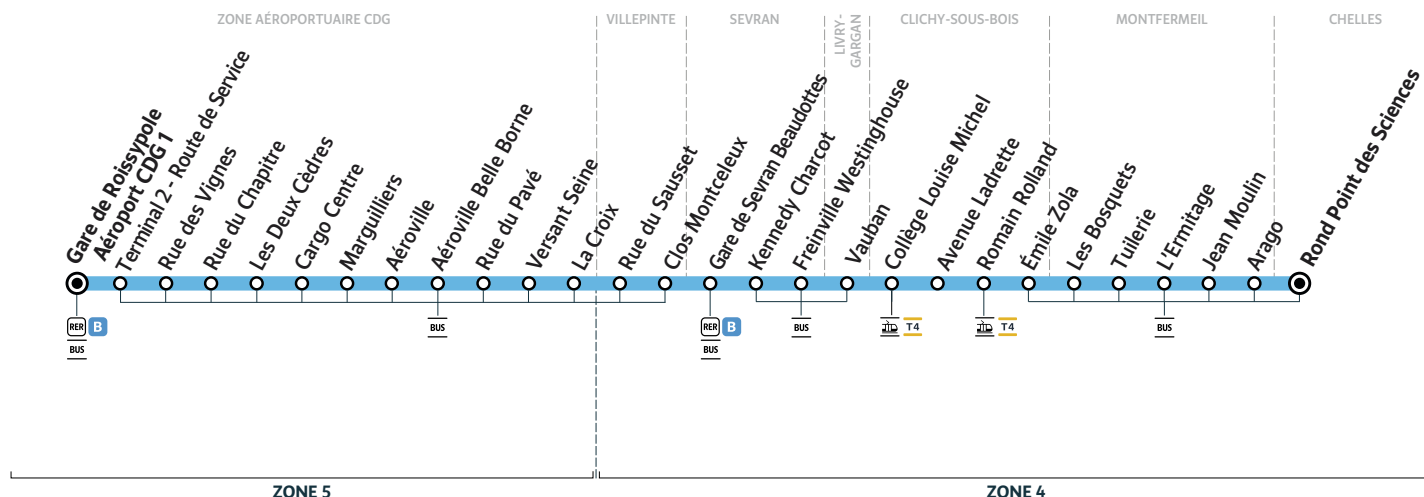

Express 100

→ Gare de Roissy-pole AÉROPORT CDG 1

Horaires valables du 31 août 2020 au 29 août 2021

Samedi

CHELLES	Rond Point des Sciences	16:15	16:45	17:15	17:45	18:15	18:45	19:20	20:20	21:20	22:20	23:20	0:20	1:20
MONTFERMEIL	Arago	16:16	16:46	17:16	17:46	18:16	18:46	19:21	20:21	21:21	22:21	23:21	0:21	1:21
	Jean Moulin	16:17	16:47	17:17	17:47	18:17	18:47	19:22	20:22	21:22	22:22	23:22	0:22	1:22
	L'Ermitage	16:18	16:48	17:18	17:48	18:18	18:48	19:23	20:23	21:23	22:23	23:23	0:23	1:23
	Tuileries	16:20	16:50	17:20	17:50	18:20	18:50	19:25	20:25	21:24	22:24	23:24	0:24	1:24
CLICHY-SOUS-BOIS	Les Bosquets	16:21	16:51	17:21	17:51	18:21	18:51	19:26	20:26	21:25	22:25	23:25	0:25	1:25
	Émile Zola	16:22	16:52	17:22	17:52	18:22	18:52	19:27	20:27	21:26	22:26	23:26	0:26	1:26
	Romain Rolland	16:26	16:56	17:26	17:56	18:26	18:56	19:31	20:31	21:30	22:30	23:30	0:30	1:30
LIVRY-GARGAN	Avenue Ladrette	16:29	16:59	17:29	17:59	18:29	18:59	19:34	20:34	21:32	22:32	23:32	0:32	1:32
	Collège Louise Michel	16:32	17:02	17:32	18:02	18:32	19:02	19:37	20:37	21:35	22:35	23:35	0:35	1:35
SEVRAN	Vauban	16:45	17:15	17:45	18:15	18:45	19:15	19:50	20:50	21:46	22:45	23:45	0:45	1:45
	Freinville Westinghouse	16:47	17:17	17:47	18:17	18:47	19:17	19:52	20:52	21:48	22:47	23:47	0:47	1:47
VILLEPINTE	Kennedy Charcot	16:50	17:20	17:50	18:20	18:50	19:20	19:55	20:54	21:50	22:49	23:49	0:49	1:49
	Gare de Sevrans Beaudottes	16:56	17:26	17:56	18:26	18:56	19:25	20:00	20:59	21:55	22:54	23:54	0:54	1:54
ZONE AÉROPORTUAIRE CDG	Clos Montceuleux	16:59	17:29	17:59	18:29	18:59	19:28	20:03	21:01	21:57	22:56	23:56	0:56	1:56
	Rue du Sausset	17:06	17:36	18:06	18:36	19:06	19:35	20:10	21:08	22:04	23:03	0:03	1:03	2:03
	La Croix	17:14	17:44	18:14	18:44	19:14	19:43	20:18	21:15	22:11	23:10	0:10	1:10	2:10
	Versant Seine	17:16	17:46	18:16	18:46	19:16	19:45	20:20	21:17	22:13	23:12	0:12	1:12	2:12
	Rue du Pavé	17:16	17:46	18:16	18:46	19:16	19:45	20:20	21:17	22:13	23:12	0:12	1:12	2:12
	Aéroville Belle Borne	17:18	17:48	18:18	18:48	19:18	19:47	20:22	21:19	22:15	23:14	0:14	1:14	2:14
	Aéroville	17:19	17:49	18:19	18:49	19:19	19:48	20:23	21:20	22:16	23:15	0:15	1:15	2:15
	Marguilliers	17:20	17:50	18:20	18:50	19:20	19:49	20:24	21:21	22:17	23:16	0:16	1:16	2:16
	Cargo Centre	17:21	17:51	18:21	18:51	19:21	19:50	20:25	21:22	22:18	23:17	0:17	1:17	2:17
	Les Deux Cèdres	17:22	17:52	18:22	18:52	19:22	19:51	20:26	21:23	22:19	23:18	0:18	1:18	2:18
	Rue du Chapitre	17:23	17:53	18:23	18:53	19:23	19:52	20:27	21:24	22:20	23:19	0:19	1:19	2:19
Rue des Vignes	17:25	17:55	18:25	18:55	19:25	19:54	20:29	21:26	22:22	23:21	0:21	1:21	2:21	
Terminal 2 - Route de Service	17:27	17:57	18:27	18:57	19:27	19:56	20:31	21:28	22:24	23:23	0:23	1:23	2:23	
Gare de Roissy-pole Aéroport CDG1	17:30	18:00	18:30	19:00	19:30	19:59	20:34	21:31	22:27	23:26	0:26	1:26	2:26	

Bon à savoir

Nos conducteurs s'efforcent en permanence de respecter ces horaires. Les conditions de circulation peuvent toutefois causer occasionnellement des retards.