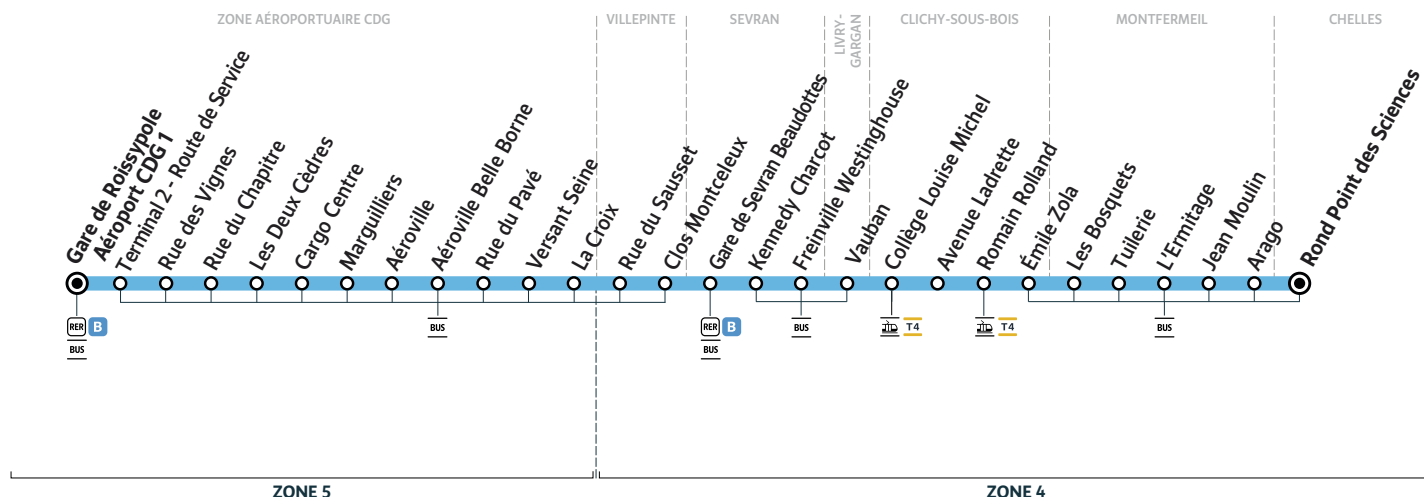

Horaires valables du 31 août 2020 au 29 août 2021

Dimanche et jours fériés

CHELLES	Rond Point des Sciences	17:20	18:20	19:20	20:20	21:20	22:20	23:20	0:20	1:20
MONTFERMEIL	Arago	17:21	18:21	19:21	20:21	21:21	22:21	23:21	0:21	1:21
	Jean Moulin	17:22	18:22	19:22	20:22	21:22	22:22	23:22	0:22	1:22
	L'Ermitage	17:23	18:23	19:23	20:23	21:23	22:23	23:23	0:23	1:23
	Tuileries	17:25	18:25	19:25	20:25	21:24	22:24	23:24	0:24	1:24
CLICHY-SOUS-BOIS	Les Bosquets	17:26	18:26	19:26	20:26	21:25	22:25	23:25	0:25	1:25
	Émile Zola	17:27	18:27	19:27	20:27	21:26	22:26	23:26	0:26	1:26
	Romain Rolland	17:31	18:31	19:31	20:31	21:30	22:30	23:30	0:30	1:30
LIVRY-GARGAN	Avenue Ladrette	17:34	18:34	19:34	20:34	21:32	22:32	23:32	0:32	1:32
	Collège Louise Michel	17:37	18:37	19:37	20:37	21:35	22:35	23:35	0:35	1:35
SEVRAN	Vauban	17:50	18:50	19:50	20:50	21:46	22:45	23:45	0:45	1:45
VILLEPINTE	Freinville Westinghouse	17:52	18:52	19:52	20:52	21:48	22:47	23:47	0:47	1:47
	Kennedy Charcot	17:55	18:55	19:55	20:54	21:50	22:49	23:49	0:49	1:49
	Gare de Sevrans Beaudottes	18:01	19:01	20:00	20:59	21:55	22:54	23:54	0:54	1:54
ZONE AÉROPORTUAIRE CDG	Clos Montceuleux	18:04	19:04	20:03	21:01	21:57	22:56	23:56	0:56	1:56
	Rue du Sausset	18:11	19:11	20:10	21:08	22:04	23:03	0:03	1:03	2:03
ZONE AÉROPORTUAIRE CDG	La Croix	18:19	19:19	20:18	21:15	22:11	23:10	0:10	1:10	2:10
	Versant Seine	18:21	19:21	20:20	21:17	22:13	23:12	0:12	1:12	2:12
	Rue du Pavé	18:21	19:21	20:20	21:17	22:13	23:12	0:12	1:12	2:12
	Aérovilles Belle Borne	18:23	19:23	20:22	21:19	22:15	23:14	0:14	1:14	2:14
	Aérovilles	18:24	19:24	20:23	21:20	22:16	23:15	0:15	1:15	2:15
	Marguilliers	18:25	19:25	20:24	21:21	22:17	23:16	0:16	1:16	2:16
	Cargo Centre	18:26	19:26	20:25	21:22	22:18	23:17	0:17	1:17	2:17
	Les Deux Cèdres	18:27	19:27	20:26	21:23	22:19	23:18	0:18	1:18	2:18
	Rue du Chapitre	18:28	19:28	20:27	21:24	22:20	23:19	0:19	1:19	2:19
	Rue des Vignes	18:30	19:30	20:29	21:26	22:22	23:21	0:21	1:21	2:21
	Terminal 2 - Route de Service	18:32	19:32	20:31	21:28	22:24	23:23	0:23	1:23	2:23
Gare de Roissy Aéroport CDG1	18:35	19:35	20:34	21:31	22:27	23:26	0:26	1:26	2:26	

Bon à savoir

Nos conducteurs s'efforcent en permanence de respecter ces horaires. Les conditions de circulation peuvent toutefois causer occasionnellement des retards.