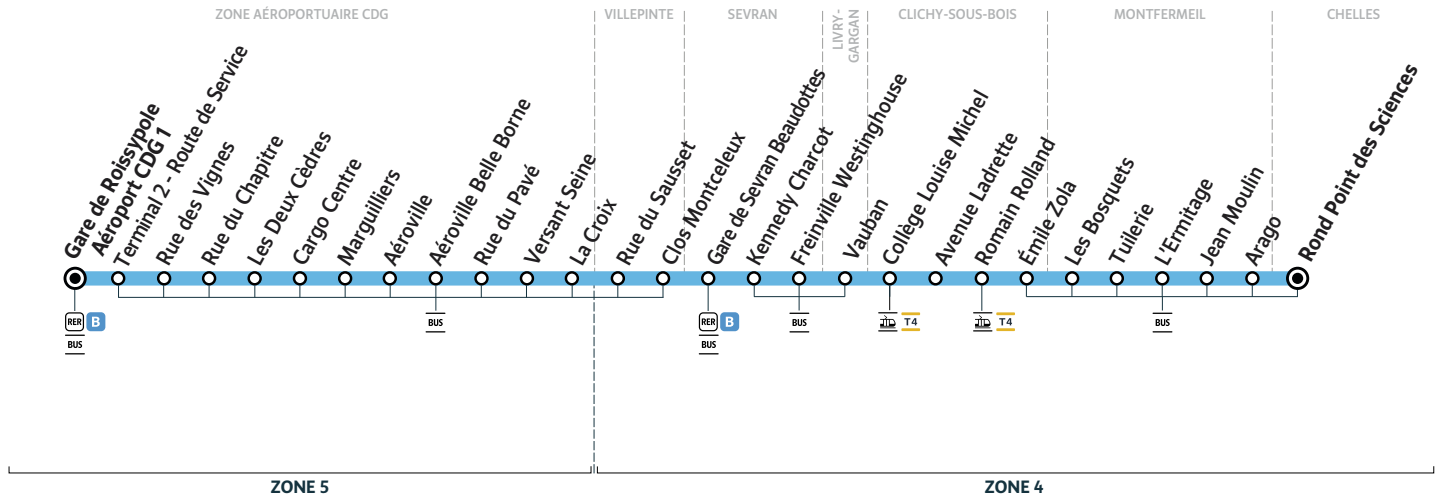

Express 100

→ Gare de Roissy-pole AÉROPORT CDG 1

Horaires valables du 31 août 2020 au 29 août 2021

Du lundi au vendredi

CHELLES	Rond Point des Sciences	4:00	4:40	4:00	4:40	5:20	5:50	6:20	6:50	7:20	7:50	8:20	8:50
MONTFERMEIL	Arago	4:01	4:41	4:01	4:41	5:21	5:51	6:21	6:51	7:21	7:51	8:21	8:51
	Jean Moulin	4:02	4:42	4:02	4:42	5:22	5:52	6:22	6:52	7:22	7:52	8:22	8:52
	L'Ermitage	4:03	4:43	4:03	4:43	5:23	5:53	6:23	6:53	7:23	7:53	8:23	8:53
	Tuilerie	4:04	4:44	4:04	4:44	5:24	5:54	6:24	6:55	7:25	7:55	8:25	8:55
CLICHY-SOUS-BOIS	Les Bosquets	4:05	4:45	4:05	4:45	5:25	5:55	6:25	6:56	7:26	7:56	8:26	8:56
	Émile Zola	4:06	4:46	4:06	4:46	5:26	5:56	6:26	6:57	7:27	7:57	8:27	8:57
	Romain Rolland	4:10	4:50	4:10	4:50	5:30	6:00	6:30	7:01	7:31	8:01	8:31	9:01
LIVRY-GARGAN	Avenue Ladrette	4:12	4:52	4:12	4:52	5:32	6:02	6:33	7:04	7:34	8:04	8:34	9:04
	Collège Louise Michel	4:15	4:55	4:15	4:55	5:35	6:05	6:36	7:07	7:37	8:07	8:37	9:07
SEVRAN	Vauban	4:25	5:05	4:25	5:05	5:45	6:15	6:49	7:20	7:50	8:20	8:50	9:20
	Freinville Westinghouse	4:27	5:07	4:27	5:07	5:48	6:18	6:52	7:23	7:53	8:23	8:53	9:23
VILLEPINTE	Kennedy Charcot	4:29	5:09	4:29	5:09	5:50	6:20	6:55	7:26	7:56	8:26	8:57	9:26
	Gare de Sevrans Beaudottes	4:34	5:14	4:34	5:14	5:55	6:25	7:01	7:32	8:02	8:32	9:03	9:32
	Clos Montceuleux	4:36	5:16	4:36	5:16	5:57	6:27	7:04	7:35	8:05	8:35	9:06	9:35
ZONE AÉROPORTUAIRE CDG	Rue du Sausset	4:43	5:23	4:43	5:23	6:04	6:34	7:11	7:42	8:12	8:42	9:13	9:41
	La Croix	4:50	5:30	4:50	5:30	6:11	6:41	7:20	7:51	8:21	8:51	9:22	9:49
	Versant Seine	4:52	5:32	4:52	5:32	6:13	6:43	7:22	7:53	8:23	8:53	9:24	9:51
	Rue du Pavé	4:52	5:32	4:52	5:32	6:13	6:43	7:22	7:53	8:23	8:53	9:24	9:51
	Aéroville Belle Borne	4:54	5:34	4:54	5:34	6:15	6:45	7:24	7:55	8:25	8:55	9:26	9:53
	Aéroville	4:55	5:35	4:55	5:35	6:16	6:46	7:25	7:56	8:26	8:56	9:27	9:54
	Marguilliers	4:56	5:36	4:56	5:36	6:17	6:47	7:26	7:57	8:27	8:57	9:28	9:55
	Cargo Centre	4:57	5:37	4:57	5:37	6:18	6:48	7:27	7:58	8:28	8:58	9:29	9:56
	Les Deux Cèdres	4:58	5:38	4:58	5:38	6:19	6:49	7:28	7:59	8:29	9:00	9:31	9:57
	Rue du Chapitre	4:59	5:39	4:59	5:39	6:20	6:50	7:29	8:00	8:30	9:01	9:32	9:58
Rue des Vignes	5:01	5:41	5:01	5:41	6:22	6:52	7:31	8:02	8:32	9:03	9:34	10:00	
Terminal 2 - Route de Service	5:03	5:43	5:03	5:43	6:24	6:54	7:33	8:04	8:34	9:06	9:37	10:02	
Gare de Roissy-pole Aéroport CDG1	5:06	5:46	5:06	5:46	6:27	6:57	7:36	8:07	8:37	9:09	9:40	10:05	

Bon à savoir

Nos conducteurs s'efforcent en permanence de respecter ces horaires. Les conditions de circulation peuvent toutefois causer occasionnellement des retards.