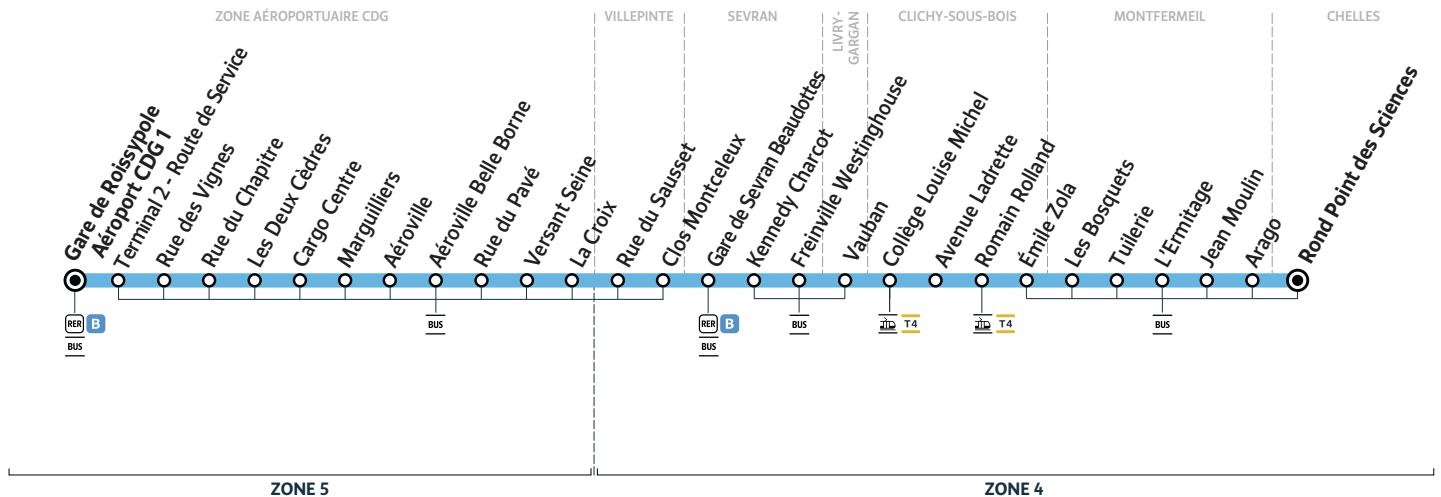

Express 100

→ CHELLES Rond Point des Sciences

Horaires valables du 31 août 2020 au 29 août 2021

Samedi

ZONE AÉROPORTUAIRE CDG	Gare de Roissy Aéroport CDG1	4:00	5:00	6:00	7:00	8:00	9:00	10:00	11:00	12:00	13:00	14:00	15:00	15:30
	Terminal 2 - Route de Service	4:03	5:03	6:03	7:03	8:03	9:03	10:03	11:03	12:03	13:03	14:03	15:03	15:33
	Rue des Vignes	4:05	5:05	6:05	7:05	8:05	9:05	10:05	11:05	12:05	13:05	14:05	15:05	15:35
	Rue du Chapitre	4:07	5:07	6:07	7:07	8:07	9:07	10:07	11:07	12:07	13:07	14:07	15:07	15:37
	Les Deux Cèdres	4:08	5:08	6:08	7:08	8:08	9:08	10:08	11:08	12:08	13:08	14:08	15:08	15:38
	Cargo Centre	4:08	5:08	6:08	7:08	8:08	9:08	10:08	11:08	12:08	13:08	14:08	15:08	15:38
	Marguilliers	4:09	5:09	6:09	7:09	8:09	9:09	10:09	11:09	12:09	13:09	14:09	15:09	15:39
	Aéroville	4:10	5:10	6:10	7:10	8:10	9:10	10:10	11:10	12:10	13:10	14:10	15:10	15:40
	Aéroville Belle Borne	4:11	5:11	6:11	7:11	8:11	9:11	10:11	11:11	12:11	13:11	14:11	15:11	15:41
	Rue du Pavé	4:13	5:13	6:13	7:13	8:13	9:13	10:13	11:13	12:13	13:13	14:13	15:13	15:43
VILLEPINTE	Versant Seine	4:13	5:13	6:13	7:13	8:13	9:13	10:13	11:13	12:13	13:13	14:13	15:13	15:43
	La Croix	4:15	5:15	6:15	7:15	8:15	9:15	10:15	11:15	12:15	13:15	14:15	15:15	15:45
SEVRAN	Rue du Sausset	4:22	5:22	6:22	7:22	8:22	9:22	10:22	11:22	12:22	13:22	14:22	15:22	15:52
	Clos Montceuleux	4:29	5:29	6:29	7:29	8:29	9:29	10:29	11:29	12:29	13:29	14:29	15:29	15:59
LIVRY-GARGAN	Gare de Sevrans Beaudottes	4:32	5:32	6:32	7:32	8:32	9:32	10:32	11:32	12:32	13:32	14:32	15:32	16:02
	Kennedy Charcot	4:37	5:37	6:38	7:38	8:38	9:38	10:38	11:38	12:38	13:38	14:38	15:38	16:08
	Freinville Westinghouse	4:40	5:40	6:41	7:41	8:41	9:41	10:41	11:41	12:41	13:41	14:41	15:41	16:11
CLICHY-SOUS-BOIS	Vauban	4:43	5:43	6:44	7:44	8:44	9:44	10:44	11:44	12:44	13:44	14:44	15:44	16:14
	Collège Louise Michel	4:52	5:52	6:55	7:55	8:55	9:55	10:55	11:55	12:55	13:55	14:55	15:55	16:25
	Avenue Ladrette	4:54	5:54	6:58	7:58	8:58	9:58	10:58	11:58	12:58	13:58	14:58	15:58	16:28
	Romain Rolland	4:55	5:55	7:00	8:00	9:00	10:00	11:00	12:00	13:00	14:00	15:00	16:00	16:30
MONTFERMEIL	Émile Zola	4:58	5:58	7:03	8:03	9:03	10:03	11:03	12:03	13:03	14:03	15:03	16:03	16:33
	Les Bosquets	4:59	5:59	7:04	8:04	9:04	10:04	11:04	12:04	13:04	14:04	15:04	16:04	16:34
	Tuilerie	5:00	6:00	7:05	8:05	9:05	10:05	11:05	12:05	13:05	14:05	15:05	16:05	16:35
	L'Ermitage	5:01	6:01	7:06	8:06	9:06	10:06	11:06	12:06	13:06	14:06	15:06	16:06	16:36
CHELLES	Jean Moulin	5:02	6:02	7:07	8:07	9:07	10:07	11:07	12:07	13:07	14:07	15:07	16:07	16:37
	Arago	5:03	6:03	7:08	8:08	9:08	10:08	11:08	12:08	13:08	14:08	15:08	16:08	16:38
	Rond Point des Sciences	5:05	6:05	7:10	8:10	9:10	10:10	11:10	12:10	13:10	14:10	15:10	16:10	16:40

Bon à savoir

Nos conducteurs s'efforcent en permanence de respecter ces horaires. Les conditions de circulation peuvent toutefois causer occasionnellement des retards.