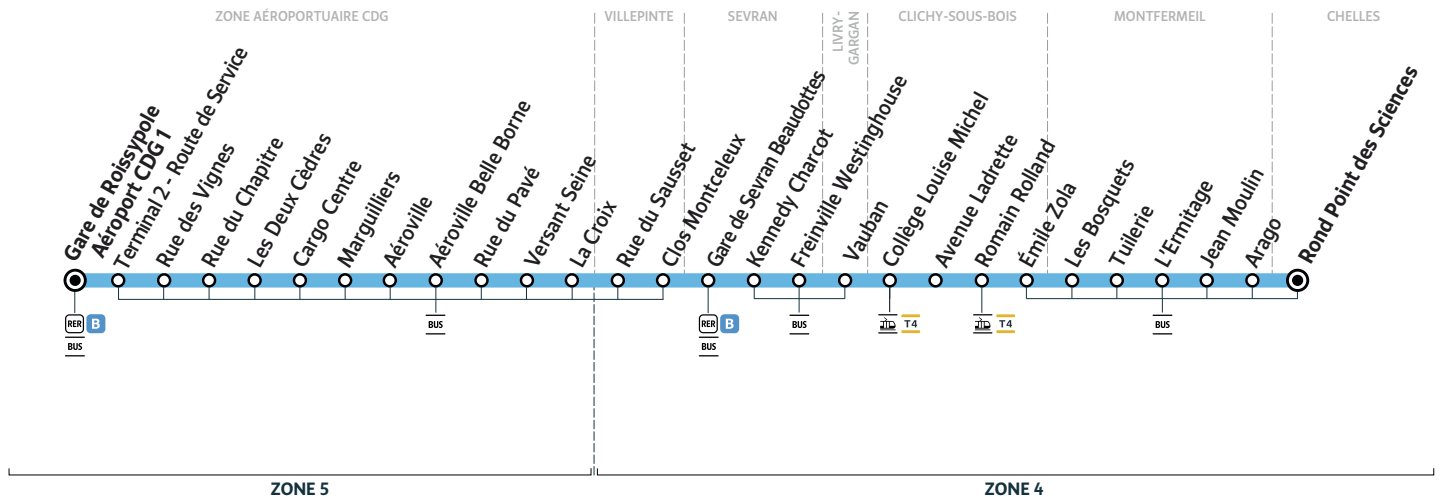

Horaires valables du 31 août 2020 au 29 août 2021

Du lundi au vendredi

ZONE	Station	11:00	12:00	13:00	14:00	15:00	16:00	16:30	17:00	17:30	18:00	18:30	19:00	
ZONE AÉROPORTUAIRE CDG	Gare de Roissy-CDG	11:00	12:00	13:00	14:00	15:00	16:00	16:30	17:00	17:30	18:00	18:30	19:00	
	Terminal 2 - Route de Service	11:03	12:03	13:03	14:03	15:03	16:03	16:33	17:03	17:33	18:03	18:33	19:03	
	Rue des Vignes	11:05	12:05	13:05	14:05	15:05	16:05	16:35	17:05	17:35	18:05	18:35	19:05	
	Rue du Chapitre	11:07	12:07	13:07	14:07	15:07	16:07	16:37	17:07	17:37	18:07	18:37	19:07	
	Les Deux Cèdres	11:08	12:08	13:08	14:08	15:08	16:08	16:38	17:08	17:38	18:08	18:38	19:08	
	Cargo Centre	11:09	12:09	13:09	14:09	15:09	16:09	16:39	17:09	17:39	18:09	18:39	19:09	
	Marguilliers	11:10	12:10	13:10	14:10	15:10	16:10	16:40	17:10	17:40	18:10	18:40	19:10	
	Aéroville	11:11	12:11	13:11	14:11	15:11	16:11	16:41	17:11	17:41	18:11	18:41	19:11	
	Aéroville Belle Borne	11:12	12:12	13:12	14:12	15:12	16:12	16:42	17:12	17:42	18:12	18:42	19:12	
	Rue du Pavé	11:14	12:14	13:14	14:14	15:14	16:14	16:44	17:14	17:44	18:14	18:44	19:14	
	Versant Seine	11:14	12:14	13:14	14:14	15:14	16:14	16:44	17:14	17:44	18:14	18:44	19:14	
	La Croix	11:16	12:16	13:16	14:16	15:16	16:16	16:46	17:16	17:46	18:16	18:46	19:16	
	VILLEPINTE	Rue du Sausset	11:24	12:24	13:24	14:24	15:24	16:24	16:54	17:24	17:54	18:24	18:54	19:24
		Clos Montceuleux	11:31	12:31	13:31	14:31	15:31	16:31	17:01	17:32	18:02	18:32	19:02	19:32
	SEVRAN	Gare de Sevrans Beaudottes	11:34	12:34	13:34	14:34	15:34	16:34	17:04	17:35	18:05	18:35	19:05	19:35
		Kennedy Charcot	11:40	12:40	13:40	14:40	15:40	16:41	17:14	17:48	18:18	18:48	19:17	19:46
Freinville Westinghouse		11:43	12:43	13:43	14:43	15:43	16:45	17:19	17:55	18:25	18:55	19:23	19:52	
LIVRY-GARGAN	Vauban	11:46	12:46	13:46	14:46	15:46	16:50	17:24	18:00	18:30	19:00	19:26	19:55	
CLICHY-SOUS-BOIS	Collège Louise Michel	11:57	12:57	13:57	14:57	15:57	17:01	17:35	18:11	18:41	19:11	19:37	20:06	
	Avenue Ladrette	12:00	13:00	14:00	15:00	16:00	17:04	17:38	18:14	18:44	19:14	19:40	20:09	
	Romain Rolland	12:02	13:02	14:02	15:02	16:02	17:06	17:40	18:16	18:46	19:16	19:42	20:11	
	Émile Zola	12:05	13:05	14:05	15:05	16:05	17:09	17:43	18:19	18:49	19:19	19:45	20:14	
MONTFERMEIL	Les Bosquets	12:06	13:06	14:06	15:06	16:06	17:10	17:44	18:20	18:50	19:20	19:46	20:15	
	Tuilerie	12:07	13:07	14:07	15:07	16:07	17:11	17:45	18:21	18:51	19:21	19:47	20:16	
	L'Ermitage	12:08	13:08	14:08	15:08	16:09	17:13	17:47	18:23	18:53	19:23	19:49	20:18	
	Jean Moulin	12:09	13:09	14:09	15:09	16:10	17:14	17:48	18:24	18:54	19:24	19:50	20:19	
	Arago	12:10	13:10	14:10	15:10	16:11	17:15	17:49	18:25	18:55	19:25	19:51	20:20	
CHELLES	Rond Point des Sciences	12:12	13:12	14:12	15:12	16:13	17:17	17:51	18:27	18:57	19:27	19:53	20:22	

Bon à savoir

Nos conducteurs s'efforcent en permanence de respecter ces horaires. Les conditions de circulation peuvent toutefois causer occasionnellement des retards.