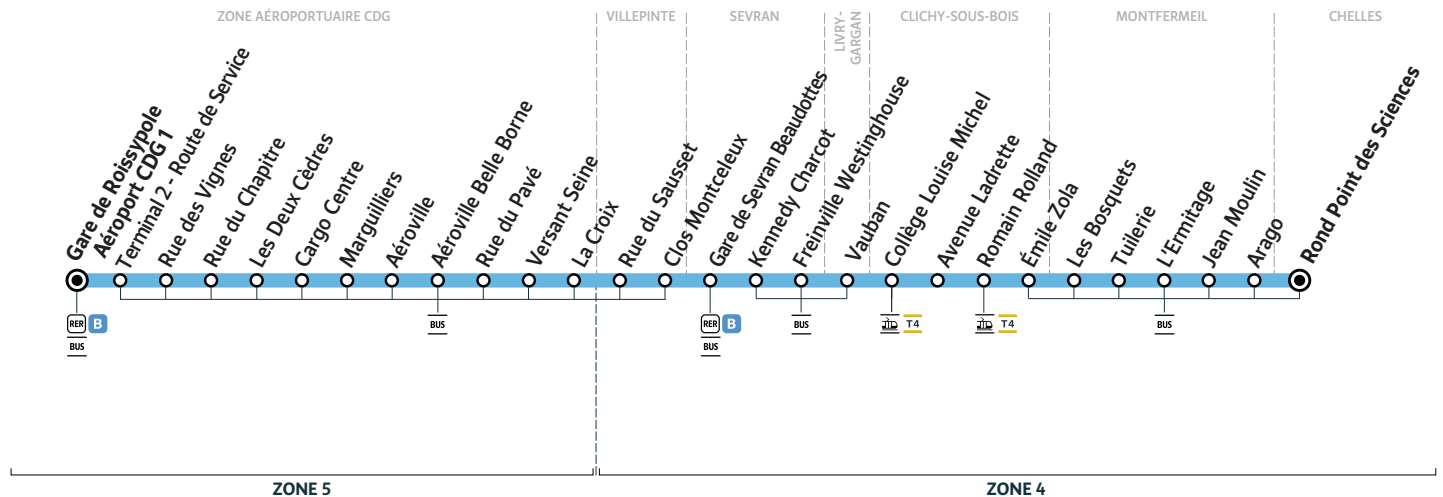

Express 100

→ Gare de Roissy-pole AÉROPORT CDG 1

Horaires valables du 31 août 2020 au 29 août 2021

Samedi

CHELLES	Rond Point des Sciences	4:00	5:15	6:20	7:20	8:20	9:20	10:20	11:20	12:20	13:20	14:20	15:20	15:45
MONTFERMEIL	Arago	4:01	5:16	6:21	7:21	8:21	9:21	10:21	11:21	12:21	13:21	14:21	15:21	15:46
	Jean Moulin	4:02	5:17	6:22	7:22	8:22	9:22	10:22	11:22	12:22	13:22	14:22	15:22	15:47
	L'Ermitage	4:03	5:18	6:23	7:23	8:23	9:23	10:23	11:23	12:23	13:23	14:23	15:23	15:48
	Tuileries	4:04	5:19	6:24	7:25	8:25	9:25	10:25	11:25	12:25	13:25	14:25	15:25	15:50
CLICHY-SOUS-BOIS	Les Bosquets	4:05	5:20	6:25	7:26	8:26	9:26	10:26	11:26	12:26	13:26	14:26	15:26	15:51
	Émile Zola	4:06	5:21	6:26	7:27	8:27	9:27	10:27	11:27	12:27	13:27	14:27	15:27	15:52
	Romain Rolland	4:10	5:25	6:30	7:31	8:31	9:31	10:31	11:31	12:31	13:31	14:31	15:31	15:56
LIVRY-GARGAN	Avenue Ladrette	4:12	5:27	6:33	7:34	8:34	9:33	10:33	11:33	12:33	13:33	14:33	15:33	15:58
	Collège Louise Michel	4:15	5:30	6:36	7:37	8:37	9:36	10:36	11:36	12:36	13:36	14:36	15:36	16:01
SEVRAN	Vauban	4:25	5:40	6:49	7:50	8:50	9:47	10:47	11:47	12:47	13:47	14:47	15:47	16:12
	Freinville Westinghouse	4:27	5:42	6:51	7:52	8:52	9:49	10:49	11:49	12:49	13:49	14:49	15:49	16:14
VILLEPINTE	Kennedy Charcot	4:29	5:44	6:54	7:55	8:55	9:52	10:52	11:52	12:52	13:52	14:52	15:52	16:17
	Gare de Sevrans Beaudottes	4:34	5:49	7:00	8:01	9:01	9:57	10:57	11:57	12:57	13:57	14:57	15:57	16:22
	Clos Montceuleux	4:36	5:51	7:02	8:03	9:03	9:59	10:59	11:59	12:59	13:59	15:00	16:00	16:25
ZONE AÉROPORTUAIRE CDG	Rue du Sausset	4:43	5:58	7:09	8:10	9:10	10:06	11:06	12:06	13:06	14:06	15:07	16:07	16:32
	La Croix	4:50	6:05	7:16	8:17	9:17	10:13	11:13	12:13	13:13	14:13	15:15	16:15	16:40
	Versant Seine	4:52	6:07	7:18	8:19	9:19	10:15	11:15	12:15	13:15	14:15	15:17	16:17	16:42
	Rue du Pavé	4:52	6:07	7:18	8:19	9:19	10:15	11:15	12:15	13:15	14:15	15:17	16:17	16:42
	Aéroville Belle Borne	4:54	6:09	7:20	8:21	9:21	10:17	11:17	12:17	13:17	14:17	15:19	16:19	16:44
	Aéroville	4:55	6:10	7:21	8:22	9:22	10:18	11:18	12:18	13:18	14:18	15:20	16:20	16:45
	Marguilliers	4:56	6:11	7:22	8:23	9:23	10:19	11:19	12:19	13:19	14:19	15:21	16:21	16:46
	Cargo Centre	4:57	6:12	7:23	8:24	9:24	10:20	11:20	12:20	13:20	14:20	15:22	16:22	16:47
	Les Deux Cèdres	4:58	6:13	7:24	8:25	9:25	10:21	11:21	12:21	13:21	14:21	15:23	16:23	16:48
	Rue du Chapitre	4:59	6:14	7:25	8:26	9:26	10:22	11:22	12:22	13:22	14:22	15:24	16:24	16:49
Rue des Vignes	5:01	6:16	7:27	8:28	9:28	10:24	11:24	12:24	13:24	14:24	15:26	16:26	16:51	
Gare de Roissy-pole Aéroport CDG1	Terminal 2 - Route de Service	5:03	6:18	7:29	8:30	9:30	10:26	11:26	12:26	13:26	14:26	15:28	16:28	16:53
	Gare de Roissy-pole Aéroport CDG1	5:06	6:21	7:32	8:33	9:33	10:29	11:29	12:29	13:29	14:29	15:31	16:31	16:56

i Bon à savoir

Nos conducteurs s'efforcent en permanence de respecter ces horaires. Les conditions de circulation peuvent toutefois causer occasionnellement des retards.