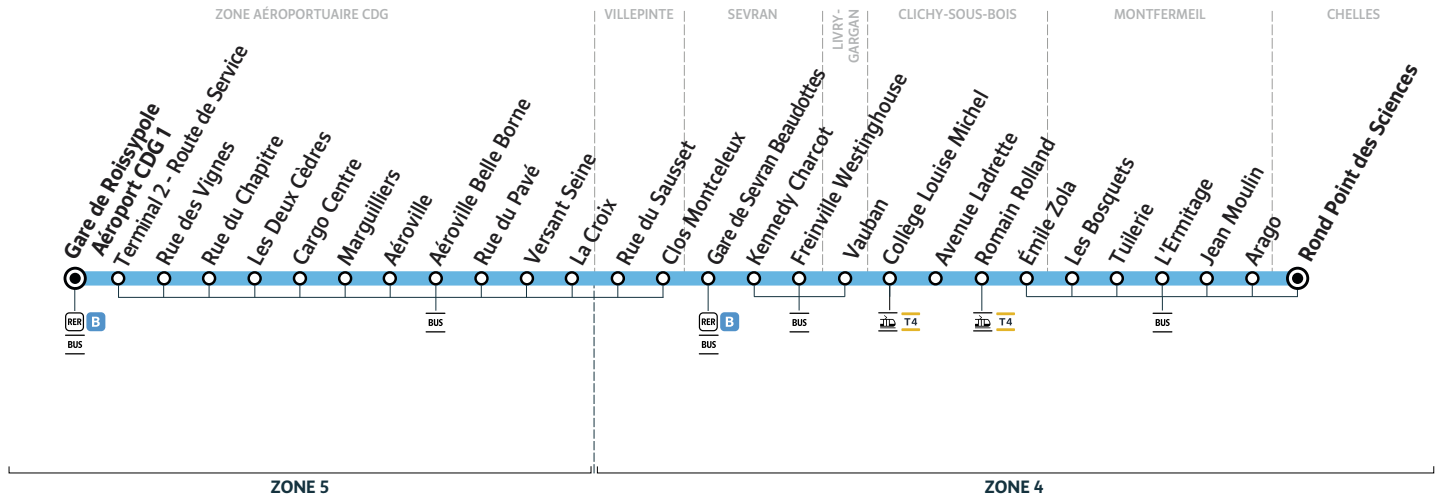

Express 100

→ Gare de Roissy-pole AÉROPORT CDG 1

Horaires valables du 31 août 2020 au 29 août 2021

Du lundi au vendredi

CHELLES	Rond Point des Sciences	9:20	10:20	11:20	12:20	13:20	14:20	15:20	16:15	16:45	17:15	17:45	18:15
MONTFERMEIL	Arago	9:21	10:21	11:21	12:21	13:21	14:21	15:21	16:16	16:46	17:16	17:46	18:16
	Jean Moulin	9:22	10:22	11:22	12:22	13:22	14:22	15:22	16:17	16:47	17:17	17:47	18:17
	L'Ermitage	9:23	10:23	11:23	12:23	13:23	14:23	15:23	16:18	16:48	17:18	17:48	18:18
	Tuileries	9:25	10:25	11:25	12:25	13:25	14:25	15:25	16:20	16:50	17:20	17:50	18:20
CLICHY-SOUS-BOIS	Les Bosquets	9:26	10:26	11:26	12:26	13:26	14:26	15:26	16:21	16:51	17:21	17:51	18:21
	Émile Zola	9:27	10:27	11:27	12:27	13:27	14:27	15:27	16:22	16:52	17:22	17:52	18:22
	Romain Rolland	9:31	10:31	11:31	12:31	13:31	14:31	15:31	16:26	16:56	17:26	17:56	18:26
LIVRY-GARGAN	Avenue Ladrette	9:33	10:33	11:33	12:33	13:33	14:33	15:33	16:29	16:59	17:29	17:59	18:29
	Collège Louise Michel	9:36	10:36	11:36	12:36	13:36	14:36	15:36	16:32	17:02	17:32	18:02	18:32
SEVRAN	Vauban	9:47	10:47	11:47	12:47	13:47	14:47	15:47	16:45	17:15	17:45	18:15	18:45
VILLEPINTE	Freinville Westinghouse	9:50	10:50	11:50	12:50	13:50	14:50	15:50	16:48	17:18	17:48	18:18	18:48
	Kennedy Charcot	9:53	10:53	11:53	12:53	13:53	14:53	15:53	16:51	17:22	17:52	18:22	18:52
ZONE AÉROPORTUAIRE CDG	Gare de Sevrans Beaudottes	9:59	10:59	11:59	12:59	13:59	14:59	15:59	16:57	17:28	17:58	18:28	18:58
	Clos Montceuleux	10:02	11:02	12:02	13:02	14:02	15:02	16:02	17:00	17:31	18:01	18:31	19:01
ZONE AÉROPORTUAIRE CDG	Rue du Sausset	10:08	11:08	12:08	13:08	14:08	15:08	16:08	17:08	17:39	18:09	18:39	19:09
	La Croix	10:16	11:16	12:16	13:16	14:16	15:16	16:16	17:18	17:49	18:19	18:49	19:19
	Versant Seine	10:18	11:18	12:18	13:18	14:18	15:18	16:18	17:20	17:51	18:21	18:51	19:21
	Rue du Pavé	10:18	11:18	12:18	13:18	14:18	15:18	16:18	17:20	17:51	18:21	18:51	19:21
	Aéroville Belle Borne	10:20	11:20	12:20	13:20	14:20	15:20	16:20	17:22	17:53	18:23	18:53	19:23
	Aéroville	10:21	11:21	12:21	13:21	14:21	15:21	16:21	17:23	17:54	18:24	18:54	19:24
	Marguilliers	10:22	11:22	12:22	13:22	14:22	15:22	16:22	17:24	17:55	18:25	18:55	19:25
	Cargo Centre	10:23	11:23	12:23	13:23	14:23	15:23	16:23	17:25	17:56	18:26	18:56	19:26
	Les Deux Cèdres	10:24	11:24	12:24	13:24	14:24	15:24	16:24	17:26	17:57	18:27	18:57	19:27
	Rue du Chapitre	10:25	11:25	12:25	13:25	14:25	15:25	16:25	17:27	17:58	18:28	18:58	19:28
	Rue des Vignes	10:27	11:27	12:27	13:27	14:27	15:27	16:27	17:29	18:00	18:30	19:00	19:30
	Terminal 2 - Route de Service	10:29	11:29	12:29	13:29	14:29	15:29	16:29	17:31	18:02	18:32	19:02	19:32
	Gare de Roissy-pole Aéroport CDG1	10:32	11:32	12:32	13:32	14:32	15:32	16:32	17:34	18:05	18:35	19:05	19:35

Bon à savoir

Nos conducteurs s'efforcent en permanence de respecter ces horaires. Les conditions de circulation peuvent toutefois causer occasionnellement des retards.