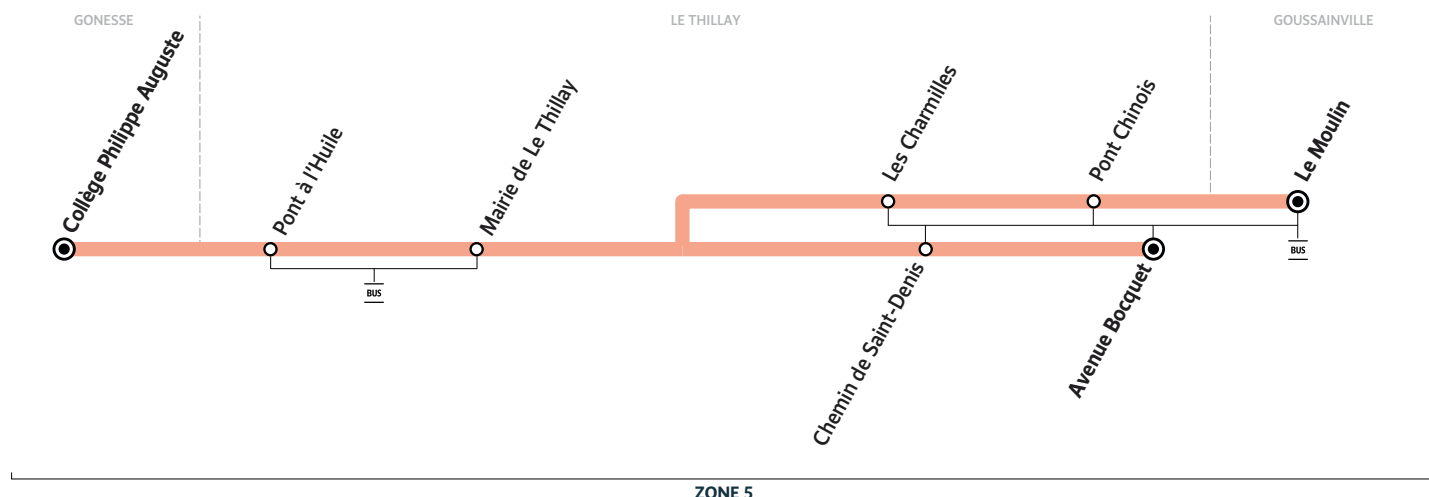

11.5

→ GONESSE Collège Philippe Auguste

Horaires valables du 31 août 2020 au 2 juillet 2021 en période scolaire

Du lundi au vendredi

GOUSSAINVILLE	Le Moulin	8:00	
LE THILLAY	Pont Chinois	8:02	
	Les Charmilles	8:03	
	Avenue Bocquet	8:02	
	Chemin de Saint-Denis	8:03	
	Mairie de Le Thillay	8:04	8:05
	Pont à l'Huile	8:05	8:06
GONESSE	Collège Philippe Auguste	8:14	8:15

Afin de s'adapter au mieux aux horaires des établissements scolaires, les horaires de cette ligne sont susceptibles d'être modifiés : la semaine de la rentrée, la dernière semaine de l'année scolaire et pendant les périodes d'examen.

11.5

→ GOUSSAINVILLE Le Moulin / LE THILLAY Avenue Bocquet

Horaires valables du 31 août 2020 au 2 juillet 2021 en période scolaire

Du lundi au vendredi

GONESSE	Collège Philippe Auguste	12:40	12:41	16:10	17:10
	LE THILLAY	Pont à l'Huile	12:52	12:53	16:22
	Mairie de Le Thillay	12:53	12:54	16:23	17:23
	Chemin de Saint-Denis		12:56		
	Avenue Bocquet		12:57		
	Les Charmilles	12:54		16:24	17:24
	Pont Chinois	12:54		16:24	17:24
GOUSSAINVILLE	Le Moulin	12:55		16:25	17:25

 Circule uniquement le mercredi.

 Circule uniquement le lundi, mardi, jeudi et vendredi.

Afin de s'adapter au mieux aux horaires des établissements scolaires, les horaires de cette ligne sont susceptibles d'être modifiés : la semaine de la rentrée, la dernière semaine de l'année scolaire et pendant les périodes d'examen.