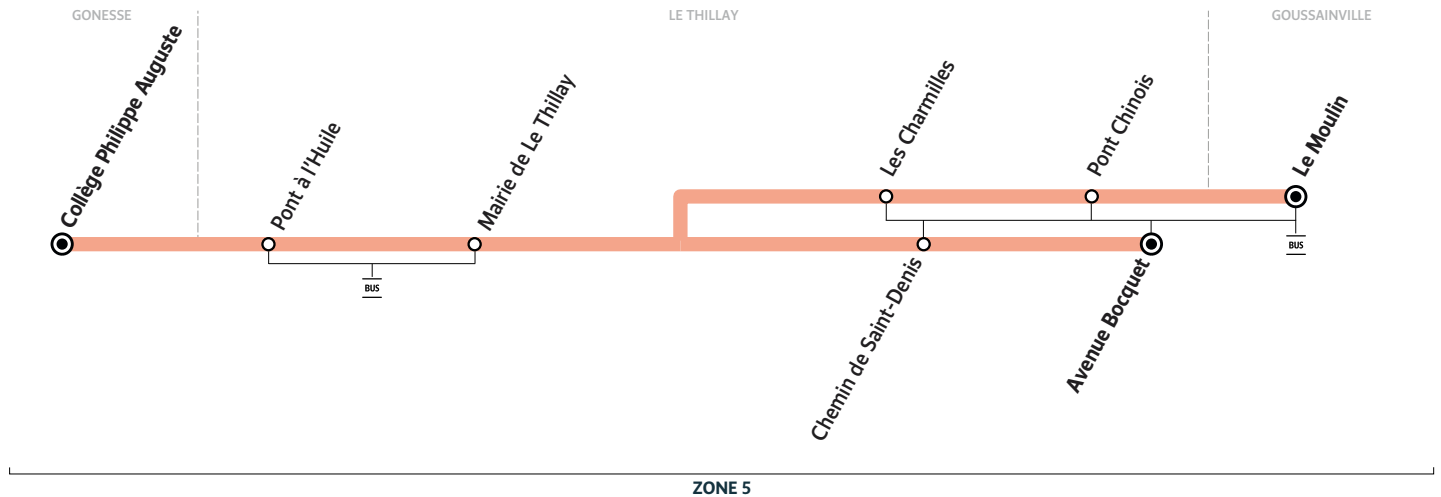

11.5

→ GONESSE Collège Philippe Auguste

Horaires valables du 31 août 2020 au 2 juillet 2021 en période scolaire

Du lundi au vendredi

GOUSSAINVILLE	Le Moulin	8:00	
LE THILLAY	Pont Chinois	8:02	
	Les Charmilles	8:03	
	Avenue Bocquet	8:02	
	Chemin de Saint-Denis	8:03	
	Mairie de Le Thillay	8:04	8:05
	Pont à l'Huile	8:05	8:06
GONESSE	Collège Philippe Auguste	8:14	8:15

Afin de s'adapter au mieux aux horaires des établissements scolaires, les horaires de cette ligne sont susceptibles d'être modifiés : la semaine de la rentrée, la dernière semaine de l'année scolaire et pendant les périodes d'examen.

11.5

→ GOUSSAINVILLE Le Moulin / LE THILLAY Avenue Bocquet

Horaires valables du 31 août 2020 au 2 juillet 2021 en période scolaire

Du lundi au vendredi

GONESSE	Collège Philippe Auguste	12:40	12:41	16:10	17:10
	LE THILLAY	Pont à l'Huile	12:52	12:53	16:22
	Mairie de Le Thillay	12:53	12:54	16:23	17:23
	Chemin de Saint-Denis		12:56		
	Avenue Bocquet		12:57		
	Les Charmilles	12:54		16:24	17:24
	Pont Chinois	12:54		16:24	17:24
GOUSSAINVILLE	Le Moulin	12:55		16:25	17:25

 Circule uniquement le mercredi.

 Circule uniquement le lundi, mardi, jeudi et vendredi.

Afin de s'adapter au mieux aux horaires des établissements scolaires, les horaires de cette ligne sont susceptibles d'être modifiés : la semaine de la rentrée, la dernière semaine de l'année scolaire et pendant les périodes d'examen.