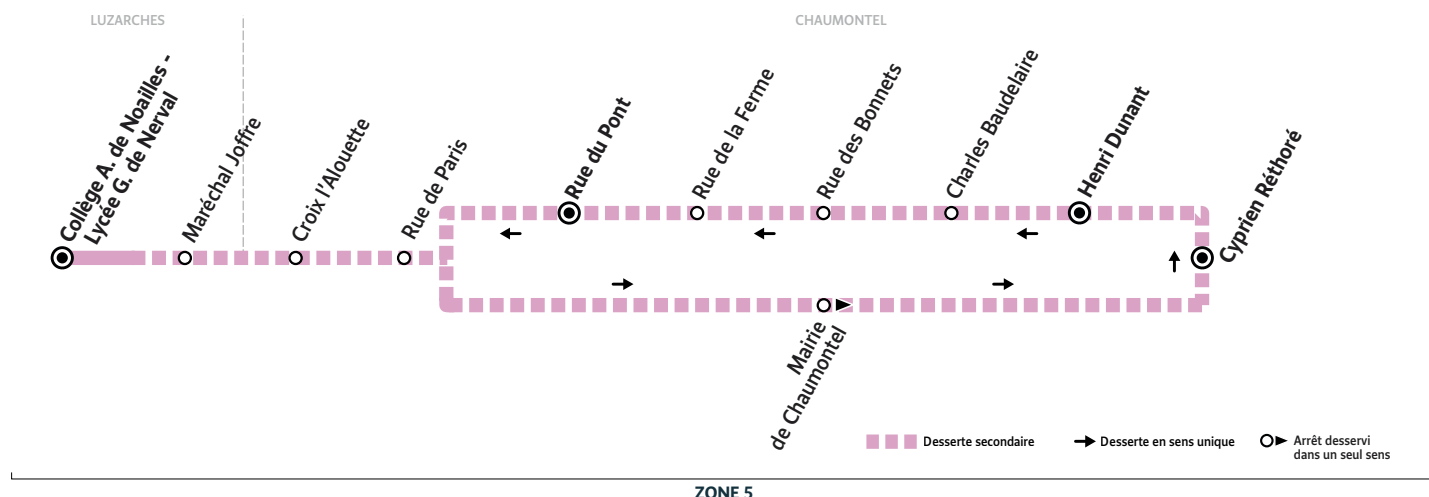

Horaires valables du 4 janvier 2021 au 2 juillet 2021 en période scolaire

Du lundi au vendredi

LUZARCHES	Collège A. de Noailles - Lycée G. de Nerval	11:40	12:40	15:40	16:40	17:40
	Marechal Joffre	11:45	12:45	15:45	16:45	17:45
CHAUMONTEL	Croix l'Alouette	11:46	12:46	15:46	16:46	17:46
	Rue de Paris	11:47	12:47	15:47	16:47	17:47
	Mairie de Chaumontel	11:48	12:48	15:48	16:48	17:48
	Cyprien Réthoré	11:49	12:49	15:49	16:49	17:49
	Henri Dunant	11:52	12:52	15:52	16:52	17:52
	Charles Baudelaire	11:53	12:53	15:53	16:53	17:53
	Rue des Bonnets	11:54	12:54	15:54	16:54	17:54
	Rue de la Ferme	11:55	12:55	15:55	16:55	17:55
	Rue du Pont	11:58	12:58	15:58	16:58	17:58

Circule le mercredi uniquement en période scolaire.

Afin de s'adapter au mieux aux horaires des établissements scolaires, les horaires de cette ligne sont susceptibles d'être modifiés : la semaine de la rentrée, la dernière semaine de l'année scolaire et pendant les périodes d'examen.

Pour en savoir plus, consultez notre site www.keolis-cif.com

Bon à savoir

- Pas de service les samedis, dimanches et jours fériés.
- Nos conducteurs s'efforcent en permanence de respecter ces horaires. Les conditions de circulation peuvent toutefois causer occasionnellement des retards.