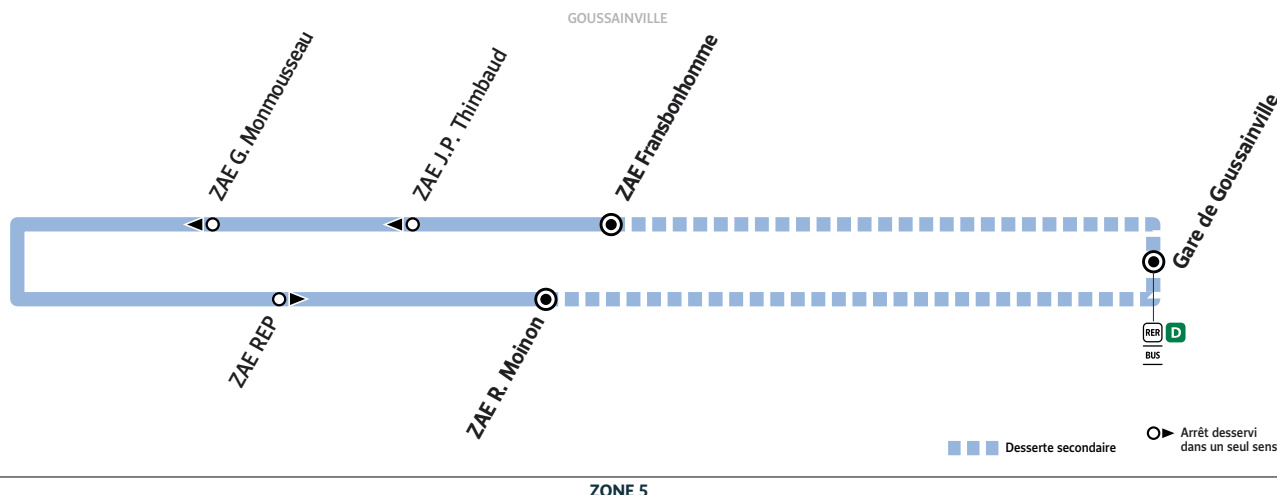

Horaires valables du 24 août 2020 au 22 août 2021

Du lundi au vendredi

GOUSSAINVILLE	ZAE Fransbonhomme	12:57	16:14	16:44	17:04	17:44	18:04	18:18
	ZAE J.P. Timbaud	12:58	16:15	16:45	17:05	17:45	18:05	18:19
	ZAE G. Monmousseau	12:59	16:16	16:46	17:06	17:46	18:06	18:20
	ZAE REP	13:00	16:17	16:47	17:07	17:47	18:07	18:21
	ZAE R. Moinon	13:01	16:18	16:48	17:08	17:48	18:08	18:22
	Gare de Goussainville	13:04	16:21	16:51	17:11	17:51	18:11	18:25
	Départ* du RER D vers Paris	13:11	16:26	16:56	17:16	17:56	18:16	18:31
	ZAE Fransbonhomme		16:26	16:56	17:16	17:56	18:16	

Circule le vendredi uniquement.

* Les horaires sont donnés à titre indicatif.

i Bon à savoir

- Pas de service les samedis, dimanches et jours fériés.
- Nos conducteurs s'efforcent en permanence de respecter ces horaires. Les conditions de circulation peuvent toutefois causer occasionnellement des retards.