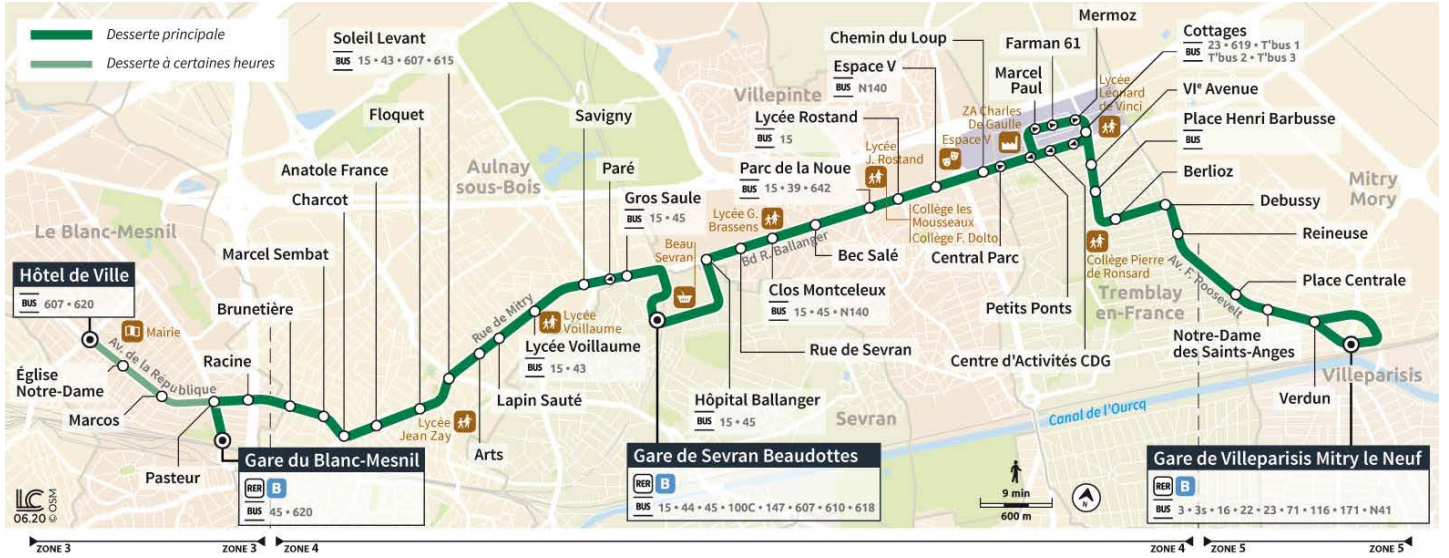

Horaires valables du 24 août 2020 au 4 juillet 2021

Du lundi au vendredi

LE BLANC-MESNIL	Hôtel de Ville															13:05	
	Gare du Blanc-Mesnil - Descente																13:12
	Gare du Blanc-Mesnil - Montée																
AULNAY-SOUS-BOIS	Anatole France																13:01
	Lycée Voillaume	Filéo															13:08
SEVRAN	Gare de Sevrans Beaudottes																13:14
VILLEPINTE	Parc de la Noue	Filéo															13:20
	Chemin du Loup																13:24
TREMBLAY-EN-FRANCE	Cottages																13:30
	Reineuse																13:35
VILLEPARISIS	Gare de Villeparisis Mitry-le-Neuf	Filéo															13:41

LE BLANC-MESNIL	Hôtel de Ville																
	Gare du Blanc-Mesnil - Descente																
	Gare du Blanc-Mesnil - Montée																
AULNAY-SOUS-BOIS	Anatole France																
	Lycée Voillaume	Filéo															
SEVRAN	Gare de Sevrans Beaudottes																
VILLEPINTE	Parc de la Noue	Filéo															
	Chemin du Loup																
TREMBLAY-EN-FRANCE	Cottages																
	Reineuse																
VILLEPARISIS	Gare de Villeparisis Mitry-le-Neuf	Filéo															

Filéo : Pour plus d'informations, reportez-vous à la fin de ce document.

Circule en période scolaire : lundi, mardi, jeudi et vendredi

i Bon à savoir

Nos conducteurs s'efforcent en permanence de respecter ces horaires. Les conditions de circulation peuvent toutefois causer occasionnellement des retards.