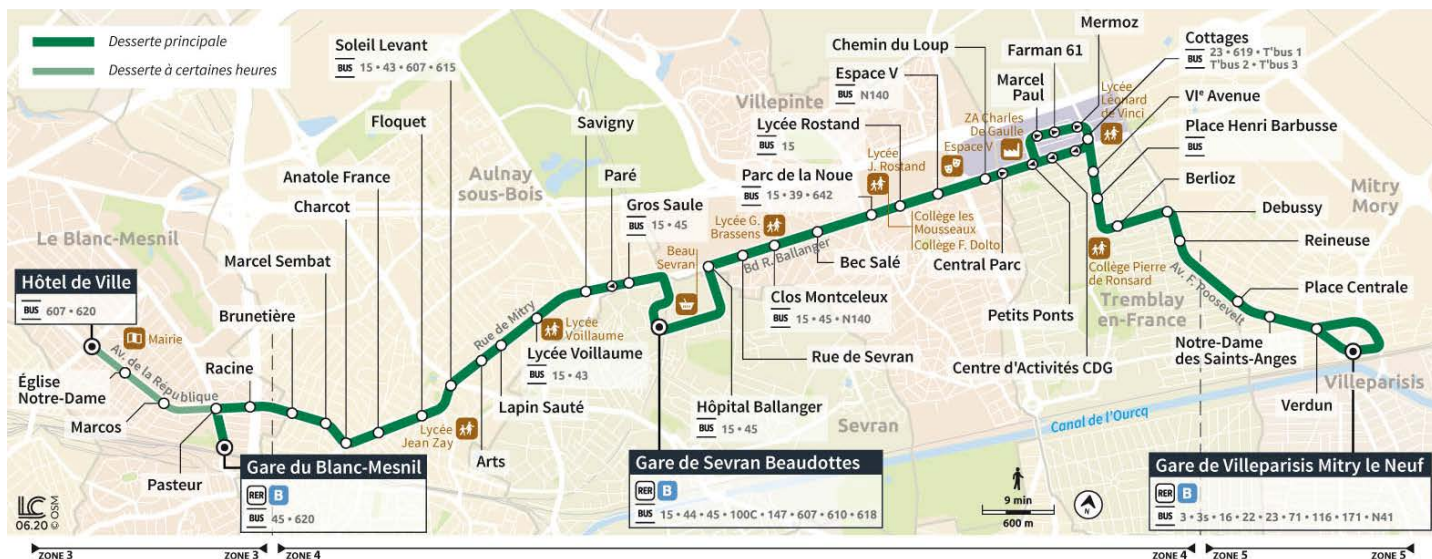

Horaires valables du 24 août 2020 au 4 juillet 2021

Du lundi au vendredi

VILLEPARISIS	Gare de Villeparisis Mitry-le-Neuf	Filéo	N	12:35	12:55	13:15	13:35	13:55	14:15	14:35	14:55	15:15	15:30	15:40
TREMBLAY-EN-FRANCE	Place Henri Barbusse	Filéo		12:45	13:05	13:25	13:45	14:05	14:25	14:45	15:05	15:25	15:40	15:50
VILLEPINTE	Parc de la Noue	Filéo		12:53	13:13	13:33	13:53	14:13	14:33	14:53	15:13	15:33	15:48	15:58
SEVRAN	Gare de Sevrans Beaudottes	Filéo		13:01	13:21	13:41	14:01	14:21	14:41	15:01	15:21	15:41	15:56	16:06
AULNAY-SOUS-BOIS	Lycée Voillaume	Filéo		13:09	13:29	13:49	14:09	14:29	14:49	15:09	15:29	15:49	16:04	16:15
	Anatole France			13:17	13:37	13:57	14:17	14:37	14:57	15:17	15:37	15:57	16:12	16:23
BLANC-MESNIL	Gare du Blanc-Mesnil - Descente		N	13:22	13:42	14:02	14:22	14:42	15:02	15:22	15:42	16:02	16:18	16:29
	Gare du Blanc-Mesnil - Montée		N								15:46			
	Hôtel de Ville										15:50			

VILLEPARISIS	Gare de Villeparisis Mitry-le-Neuf	Filéo	N	16:00	16:20	16:40	17:00	17:20	17:40	18:00	18:20	18:40	19:00	19:20
TREMBLAY-EN-FRANCE	Place Henri Barbusse	Filéo		16:10	16:30	16:50	17:10	17:30	17:50	18:10	18:30	18:50	19:10	19:30
VILLEPINTE	Parc de la Noue	Filéo		16:18	16:38	16:58	17:18	17:38	17:58	18:18	18:38	18:58	19:18	19:38
SEVRAN	Gare de Sevrans Beaudottes	Filéo		16:27	16:47	17:07	17:27	17:47	18:07	18:27	18:47	19:06	19:26	19:46
AULNAY-SOUS-BOIS	Lycée Voillaume	Filéo		16:36	16:56	17:16	17:36	17:56	18:16	18:36	18:55	19:14	19:34	19:54
	Anatole France			16:44	17:04	17:24	17:44	18:04	18:24	18:44	19:03	19:22	19:42	20:02
BLANC-MESNIL	Gare du Blanc-Mesnil - Descente		N	16:50	17:10	17:30	17:50	18:10	18:30	18:49	19:08	19:27	19:47	20:07
	Gare du Blanc-Mesnil - Montée		N	16:54			17:54							
	Hôtel de Ville			16:58			17:58							

Filéo : Pour plus d'informations, reportez-vous à la fin de ce document.

Circule en période scolaire : lundi, mardi, jeudi et vendredi

i Bon à savoir

Nos conducteurs s'efforcent en permanence de respecter ces horaires. Les conditions de circulation peuvent toutefois causer occasionnellement des retards.