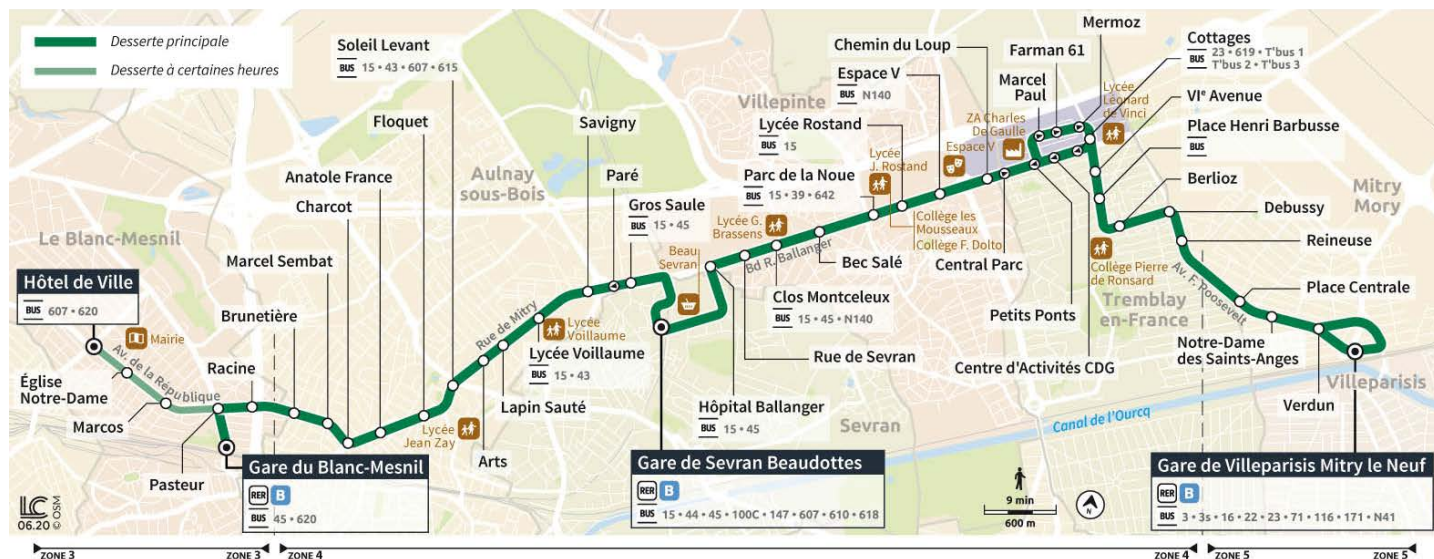

Horaires valables du 24 août 2020 au 4 juillet 2021

Du lundi au vendredi

VILLEPARISIS	Gare de Villeparisis Mitry-le-Neuf	Filéo	N	19:40	20:00	20:30	21:00	21:30	22:00	22:30
TREMBLAY-EN-FRANCE	Place Henri Barbusse	Filéo		19:50	20:10	20:40	21:09	21:39	22:09	22:39
VILLEPINTE	Parc de la Noue	Filéo		19:58	20:18	20:48	21:17	21:47	22:17	22:47
SEVRAN	Gare de Sevrans Beaudottes	Filéo		20:06	20:26	20:56	21:25	21:55	22:25	22:55
AULNAY-SOUS-BOIS	Lycée Voillaume	Filéo		20:14	20:34	21:04	21:33	22:03	22:33	23:03
	Anatole France			20:22	20:42	21:12	21:41	22:11	22:41	23:11
BLANC-MESNIL	Gare du Blanc-Mesnil - Descente		N	20:27	20:46	21:16	21:45	22:15	22:45	23:15
	Gare du Blanc-Mesnil - Montée		N							
	Hôtel de Ville									

Filéo : Pour plus d'informations, reportez-vous à la fin de ce document.

i Bon à savoir

Nos conducteurs s'efforcent en permanence de respecter ces horaires. Les conditions de circulation peuvent toutefois causer occasionnellement des retards.