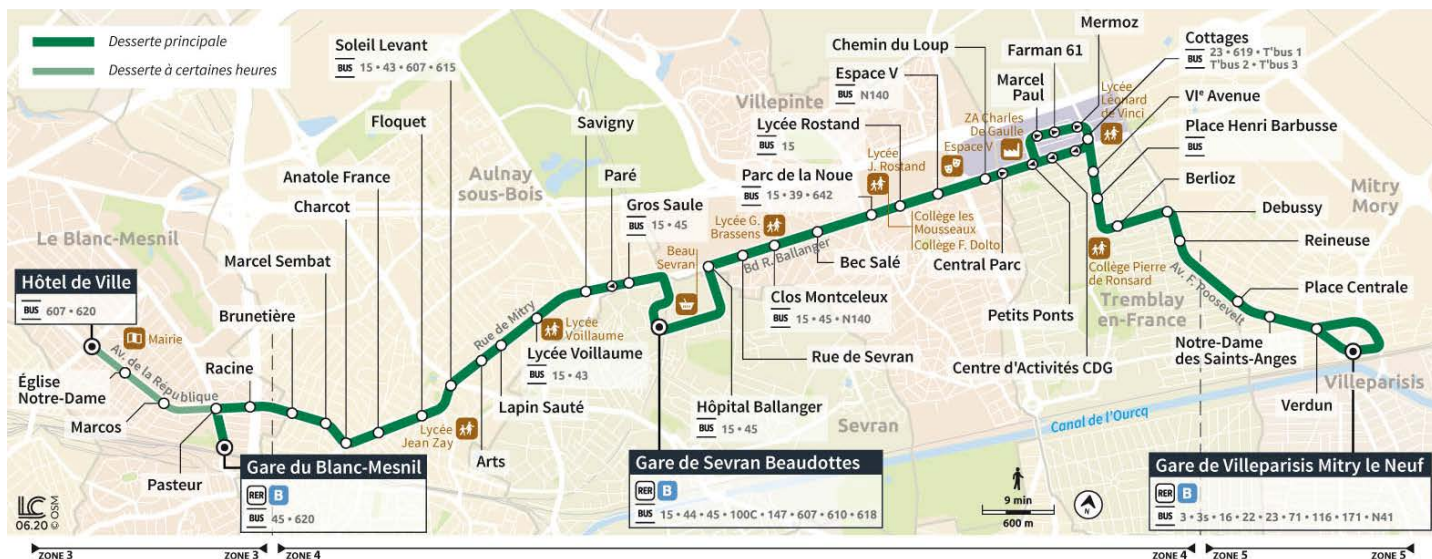

Horaires valables du 24 août 2020 au 4 juillet 2021

Dimanche et jours fériés

LE BLANC-MESNIL	Gare du Blanc-Mesnil		N	7:00	7:30	8:00	8:30	9:00	9:30	10:00	10:30	11:00	11:30	12:00
AULNAY-SOUS-BOIS	Anatole France			7:06	7:36	8:06	8:36	9:06	9:36	10:06	10:36	11:06	11:36	12:06
	Lycée Voillaume	Filéo		7:11	7:41	8:11	8:41	9:11	9:41	10:11	10:41	11:11	11:41	12:11
SEVRAN	Gare de Sevrans Beaudottes			7:15	7:45	8:15	8:45	9:15	9:45	10:15	10:45	11:15	11:45	12:15
VILLEPINTE	Parc de la Noue	Filéo		7:23	7:53	8:23	8:53	9:23	9:53	10:24	10:54	11:24	11:54	12:24
	Chemin du Loup			7:28	7:58	8:28	8:58	9:28	9:58	10:29	10:59	11:29	11:59	12:29
TREMBLAY-EN-FRANCE	Cottages			7:33	8:03	8:33	9:03	9:33	10:03	10:34	11:04	11:34	12:04	12:34
	Reineuse			7:38	8:08	8:38	9:08	9:38	10:08	10:39	11:09	11:39	12:09	12:39
VILLEPARISIS	Gare de Villeparisis Mitry-le-Neuf	Filéo	N	7:44	8:14	8:44	9:14	9:44	10:14	10:45	11:15	11:45	12:15	12:45

LE BLANC-MESNIL	Gare du Blanc-Mesnil		N	12:30	13:00	13:30	14:00	14:30	15:00	15:30	16:00	16:30	17:00	17:30
AULNAY-SOUS-BOIS	Anatole France			12:36	13:06	13:36	14:06	14:36	15:06	15:36	16:06	16:36	17:06	17:36
	Lycée Voillaume	Filéo		12:41	13:11	13:41	14:11	14:41	15:11	15:41	16:11	16:41	17:11	17:41
SEVRAN	Gare de Sevrans Beaudottes			12:45	13:15	13:45	14:15	14:45	15:15	15:45	16:15	16:45	17:15	17:45
VILLEPINTE	Parc de la Noue	Filéo		12:54	13:24	13:54	14:24	14:54	15:24	15:54	16:24	16:54	17:24	17:54
	Chemin du Loup			12:59	13:29	13:59	14:29	14:59	15:29	15:59	16:29	16:59	17:29	17:59
TREMBLAY-EN-FRANCE	Cottages			13:04	13:34	14:04	14:34	15:04	15:34	16:04	16:34	17:04	17:34	18:04
	Reineuse			13:09	13:39	14:09	14:39	15:09	15:39	16:09	16:39	17:09	17:39	18:09
VILLEPARISIS	Gare de Villeparisis Mitry-le-Neuf	Filéo	N	13:15	13:45	14:15	14:45	15:15	15:45	16:15	16:45	17:15	17:45	18:15

LE BLANC-MESNIL	Gare du Blanc-Mesnil		N	18:00	18:30	19:00	19:30	20:00	20:30	21:00	21:30	22:00	22:30	23:00
AULNAY-SOUS-BOIS	Anatole France			18:06	18:36	19:06	19:36	20:06	20:36	21:06	21:36	22:06	22:36	23:06
	Lycée Voillaume	Filéo		18:11	18:41	19:11	19:41	20:11	20:41	21:11	21:41	22:11	22:41	23:11
SEVRAN	Gare de Sevrans Beaudottes			18:15	18:45	19:15	19:45	20:15	20:45	21:15	21:45	22:15	22:45	23:15
VILLEPINTE	Parc de la Noue	Filéo		18:24	18:54	19:24	19:54	20:23	20:53	21:23	21:53	22:23	22:53	23:23
	Chemin du Loup			18:29	18:59	19:29	19:59	20:28	20:58	21:28	21:58	22:28	22:58	23:28
TREMBLAY-EN-FRANCE	Cottages			18:34	19:04	19:34	20:04	20:33	21:03	21:33	22:03	22:33	23:03	23:33
	Reineuse			18:39	19:09	19:39	20:09	20:38	21:08	21:38	22:08	22:38	23:08	23:38
VILLEPARISIS	Gare de Villeparisis Mitry-le-Neuf	Filéo	N	18:45	19:15	19:45	20:15	20:44	21:14	21:44	22:14	22:44	23:14	23:44

i Bon à savoir

Nos conducteurs s'efforcent en permanence de respecter ces horaires. Les conditions de circulation peuvent toutefois causer occasionnellement des retards.

Filéo : Pour plus d'informations, reportez-vous à la fin de ce document.