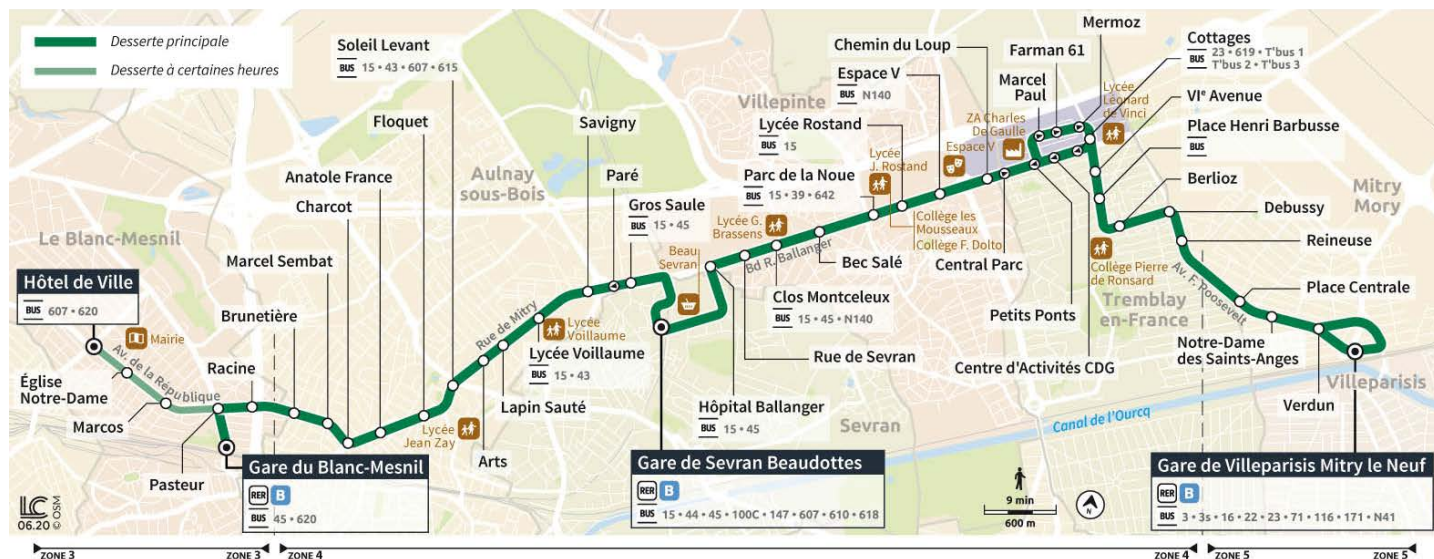

Horaires valables du 24 août 2020 au 4 juillet 2021

Du lundi au vendredi

LE BLANC-MESNIL	Hôtel de Ville														
	Gare du Blanc-Mesnil - Descente														
	Gare du Blanc-Mesnil - Montée														
AULNAY-SOUS-BOIS	Anatole France														
	Lycée Voillaume	Filéo													
SEVRAN	Gare de Sevrans Beaudottes														
VILLEPINTE	Parc de la Noue	Filéo													
	Chemin du Loup														
TREMBLAY-EN-FRANCE	Cottages														
	Reineuse														
VILLEPARISIS	Gare de Villeparisis Mitry-le-Neuf	Filéo													

Filéo : Pour plus d'informations, reportez-vous à la fin de ce document.

i Bon à savoir

Nos conducteurs s'efforcent en permanence de respecter ces horaires. Les conditions de circulation peuvent toutefois causer occasionnellement des retards.