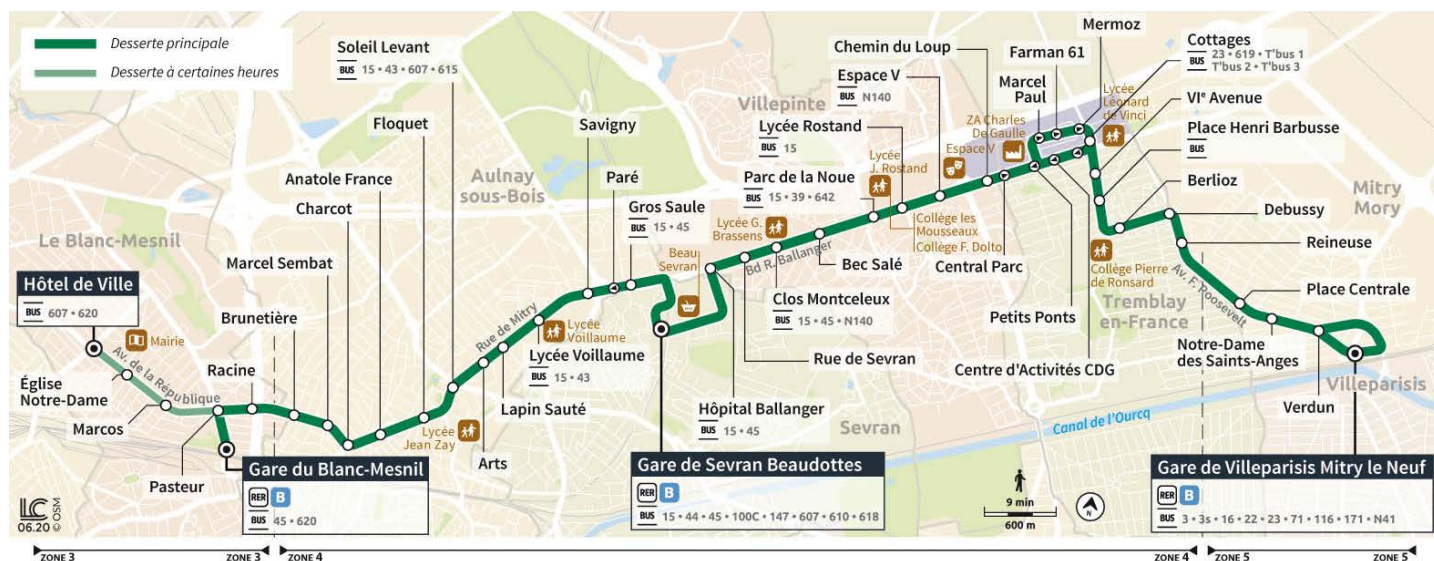

Horaires valables du 24 août 2020 au 4 juillet 2021

Samedi

LE BLANC-MESNIL	Hôtel de Ville			7:24											
	Gare du Blanc-Mesnil - <i>Descente</i>		N	7:31											
	Gare du Blanc-Mesnil - <i>Montée</i>		N	7:05	7:34	8:05	8:35	9:05	9:35	10:05	10:35	11:05	11:35	12:05	
AULNAY-SOUS-BOIS	Anatole France			7:11	7:40	8:11	8:41	9:11	9:41	10:11	10:41	11:11	11:41	12:11	
	Lycée Voillaume	Filéo		7:16	7:45	8:16	8:46	9:16	9:46	10:16	10:46	11:16	11:46	12:16	
SEVRAN	Gare de Sevrans Beaudottes			7:20	7:49	8:20	8:50	9:20	9:50	10:21	10:51	11:21	11:51	12:21	
VILLEPINTE	Parc de la Noue	Filéo		7:28	7:57	8:28	8:58	9:28	9:58	10:30	11:00	11:30	12:00	12:30	
	Chemin du Loup			7:33	8:02	8:33	9:03	9:33	10:03	10:35	11:05	11:35	12:05	12:35	
TREMBLAY-EN-FRANCE	Cottages			7:39	8:08	8:39	9:09	9:39	10:09	10:41	11:11	11:41	12:11	12:41	
	Reineuse			7:44	8:13	8:44	9:14	9:44	10:14	10:46	11:16	11:46	12:16	12:46	
VILLEPARISIS	Gare de Villeparisis Mitry-le-Neuf	Filéo	N	7:50	8:19	8:50	9:20	9:50	10:20	10:52	11:22	11:52	12:22	12:52	

LE BLANC-MESNIL	Hôtel de Ville														
	Gare du Blanc-Mesnil - <i>Descente</i>		N												
	Gare du Blanc-Mesnil - <i>Montée</i>		N	12:25	12:45	13:05	13:25	13:45	14:05	14:25	14:45	15:05	15:25	15:45	
AULNAY-SOUS-BOIS	Anatole France			12:31	12:51	13:11	13:31	13:51	14:11	14:31	14:51	15:11	15:31	15:51	
	Lycée Voillaume	Filéo		12:36	12:56	13:16	13:36	13:56	14:16	14:36	14:56	15:16	15:36	15:56	
SEVRAN	Gare de Sevrans Beaudottes			12:41	13:01	13:21	13:41	14:01	14:21	14:41	15:01	15:21	15:41	16:01	
VILLEPINTE	Parc de la Noue	Filéo		12:50	13:10	13:30	13:50	14:10	14:30	14:50	15:10	15:30	15:50	16:10	
	Chemin du Loup			12:55	13:15	13:35	13:55	14:15	14:35	14:55	15:15	15:35	15:55	16:15	
TREMBLAY-EN-FRANCE	Cottages			13:01	13:21	13:41	14:01	14:21	14:41	15:01	15:21	15:41	16:01	16:21	
	Reineuse			13:06	13:26	13:46	14:06	14:26	14:46	15:06	15:26	15:46	16:06	16:26	
VILLEPARISIS	Gare de Villeparisis Mitry-le-Neuf	Filéo	N	13:12	13:32	13:52	14:12	14:32	14:52	15:12	15:32	15:52	16:12	16:32	

Filéo : Pour plus d'informations, reportez-vous à la fin de ce document.

Yellow box : Cercle uniquement en période scolaire.

i Bon à savoir

Nos conducteurs s'efforcent en permanence de respecter ces horaires. Les conditions de circulation peuvent toutefois causer occasionnellement des retards.