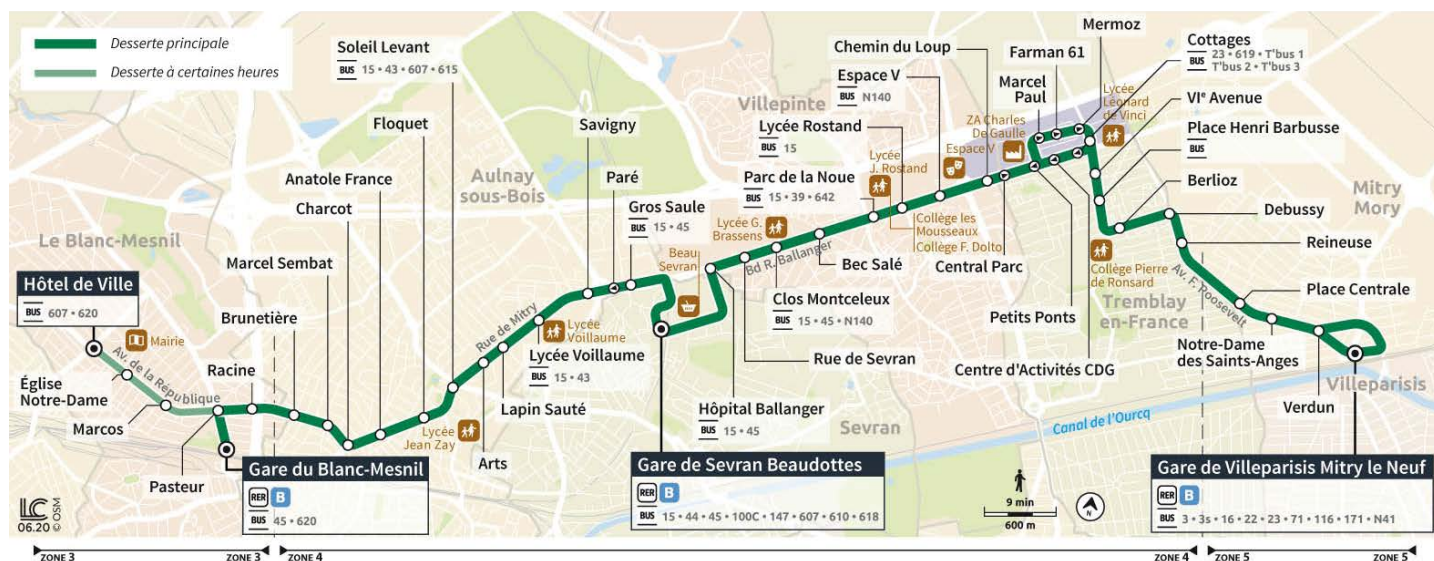

Horaires valables du 24 août 2020 au 4 juillet 2021

Samedi

LE BLANC-MESNIL	Hôtel de Ville													
	Gare du Blanc-Mesnil - <i>Descente</i>													
	Gare du Blanc-Mesnil - <i>Montée</i>													
AULNAY-SOUS-BOIS	Anatole France													
	Lycée Voillaume	Filéo												
SEVRAN	Gare de Sevrans Beaudottes													
VILLEPINTE	Parc de la Noue	Filéo												
	Chemin du Loup													
TREMBLAY-EN-FRANCE	Cottages													
	Reineuse													
VILLEPARISIS	Gare de Villeparisis Mitry-le-Neuf	Filéo												

LE BLANC-MESNIL	Hôtel de Ville													
	Gare du Blanc-Mesnil - <i>Descente</i>													
	Gare du Blanc-Mesnil - <i>Montée</i>													
AULNAY-SOUS-BOIS	Anatole France													
	Lycée Voillaume	Filéo												
SEVRAN	Gare de Sevrans Beaudottes													
VILLEPINTE	Parc de la Noue	Filéo												
	Chemin du Loup													
TREMBLAY-EN-FRANCE	Cottages													
	Reineuse													
VILLEPARISIS	Gare de Villeparisis Mitry-le-Neuf	Filéo												

Filéo : Pour plus d'informations, reportez-vous à la fin de ce document.

ⓘ Bon à savoir

Nos conducteurs s'efforcent en permanence de respecter ces horaires. Les conditions de circulation peuvent toutefois causer occasionnellement des retards.