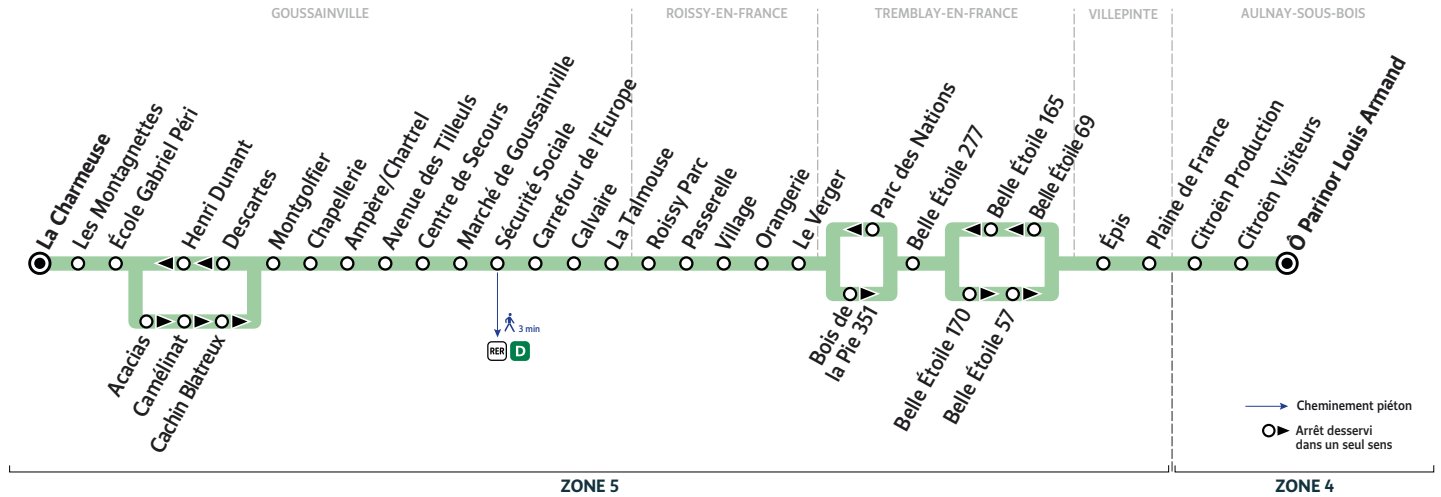

32A

→ AULNAY-SOUS-BOIS Centre Commercial Ô Parinor Louis Armand

Horaires valables du 24 août 2020 au 22 août 2021

Mercredi et samedi

GOUSSAINVILLE	La Charmeuse	9:25	13:55
	Les Montagnettes	9:26	13:56
	École Gabriel Péri	9:26	13:56
	Acacias	9:26	13:57
	Camélinat	9:27	13:57
	Cachin Blatreux	9:27	13:58
	Montgolfier	9:28	13:59
	Chapellerie	9:28	13:59
	Ampère/Chartrel	9:29	14:00
	Avenue des Tilleuls	9:29	14:01
	Centre de Secours	9:30	14:01
	Marché de Goussainville	9:30	14:02
	Sécurité Sociale	9:31	14:03
	Carrefour de l'Europe	9:32	14:04
	Calvaire	9:36	14:08
	La Talmouse	9:40	14:13
	ROISSY-EN-FRANCE	Roissy Parc	9:42
Passerelle		9:43	14:16
Village		9:44	14:17
Orangerie		9:46	14:19
Le Verger		9:48	14:21
TREMBLAY-EN-FRANCE	Bois de la Pie 351	9:51	14:25
	Belle Étoile 277	9:52	14:26
	Belle Étoile 170	9:53	14:27
	Belle Étoile 57	9:55	14:29
VILLEPINTE	Épiss	9:55	14:29
AULNAY-SOUS-BOIS	Plaine de France	9:56	14:30
	Citroën Production	9:59	14:33
	Citroën Visiteurs	10:00	14:34
	O Parinor Louis Armand	10:01	14:35

Horaires valables du 24 août 2020 au 22 août 2021

Mercredi et samedi

AULNAY-SOUS-BOIS	O Parinor Louis Armand	14:40	18:00
	Citroën Visiteurs	14:42	18:02
	Citroën Production	14:43	18:03
	Plaine de France	14:46	18:06
VILLEPINTE	Epis	14:47	18:07
TREMBLAY-EN-FRANCE	Belle Étoile 69	14:47	18:08
	Belle Étoile 165	14:49	18:09
	Belle Étoile 277	14:50	18:11
	Parc des Nations	14:51	18:12
ROISSY-EN-FRANCE	Le Verger	14:54	18:15
	Orangerie	14:55	18:17
	Village	14:57	18:19
	Passerelle	14:58	18:20
	Roissy Parc	14:59	18:21
GOUSSAINVILLE	La Talmouse	15:02	18:24
	Calvaire	15:05	18:28
	Carrefour de l'Europe	15:08	18:32
	Sécurité Sociale	15:09	18:34
	Marché de Goussainville	15:10	18:35
	Centre de Secours	15:10	18:36
	Avenue des Tilleuls	15:11	18:36
	Ampère/Chartrel	15:12	18:37
	Chapellerie	15:12	18:38
	Montgolfier	15:13	18:38
	Descartes	15:13	18:39
	Henri Dunant	15:14	18:40
	École Gabriel Péri	15:15	18:41
	Les Montagnettes	15:15	18:41
La Charmeuse	15:16	18:42	