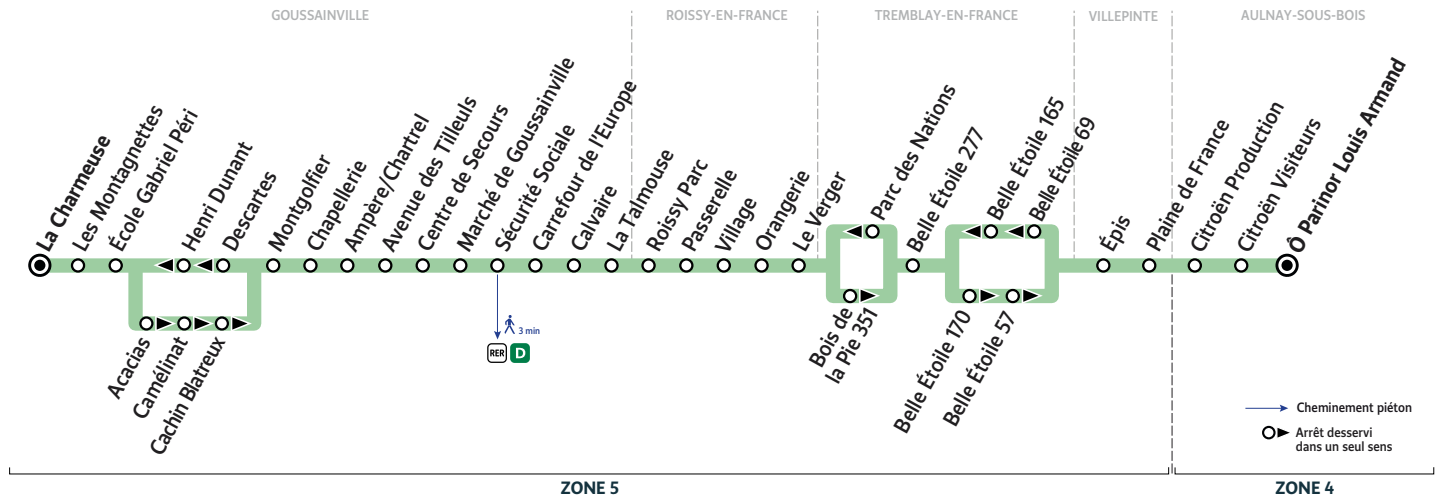

32A

→ AULNAY-SOUS-BOIS Centre Commercial Ô Parinor Louis Armand

Horaires valables du 24 août 2020 au 22 août 2021

Mercredi et samedi

GOUSSAINVILLE	La Charmeuse	9:25	13:55
	Les Montagnettes	9:26	13:56
	École Gabriel Péri	9:26	13:56
	Acacias	9:26	13:57
	Camélinat	9:27	13:57
	Cachin Blatreux	9:27	13:58
	Montgolfier	9:28	13:59
	Chapellerie	9:28	13:59
	Ampère/Chartrel	9:29	14:00
	Avenue des Tilleuls	9:29	14:01
	Centre de Secours	9:30	14:01
	Marché de Goussainville	9:30	14:02
	Sécurité Sociale	9:31	14:03
	Carrefour de l'Europe	9:32	14:04
	Calvaire	9:36	14:08
	La Talmouse	9:40	14:13
	ROISSY-EN-FRANCE	Roissy Parc	9:42
Passerelle		9:43	14:16
Village		9:44	14:17
Orangerie		9:46	14:19
Le Verger		9:48	14:21
TREMBLAY-EN-FRANCE	Bois de la Pie 351	9:51	14:25
	Belle Étoile 277	9:52	14:26
	Belle Étoile 170	9:53	14:27
	Belle Étoile 57	9:55	14:29
VILLEPINTE	Épiss	9:55	14:29
AULNAY-SOUS-BOIS	Plaine de France	9:56	14:30
	Citroën Production	9:59	14:33
	Citroën Visiteurs	10:00	14:34
	O Parinor Louis Armand	10:01	14:35

i Bon à savoir

- Circule uniquement les mercredis et samedis.
- Nos conducteurs s'efforcent en permanence de respecter ces horaires. Les conditions de circulation peuvent toutefois causer occasionnellement des retards.