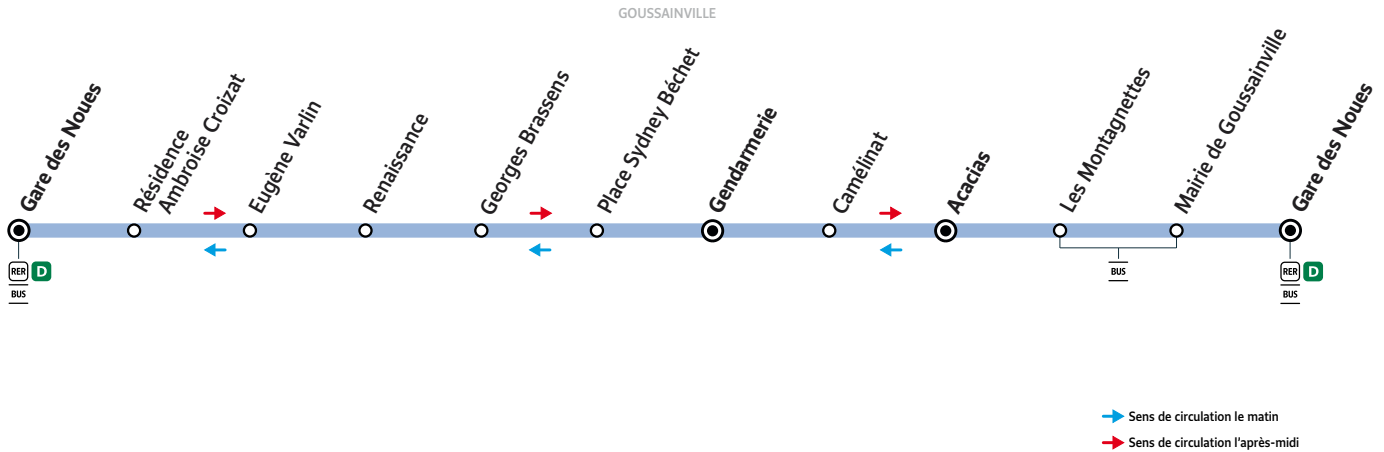

ZONE 5

Horaires valables du 24 août 2020 au 22 août 2021

Du lundi au vendredi

		Arrivée* du train de Paris	16:51	17:06	17:21	17:36	17:51	18:06	18:21	18:36	18:51	19:06	19:21	19:36
GOUSSAINVILLE	Gare des Noues		16:58	17:13	17:28	17:43	17:58	18:13	18:28	18:43	18:58	19:13	19:28	19:43
	Résidence Ambroise Croizat	Filéo	16:59	17:14	17:29	17:44	17:59	18:14	18:29	18:44	18:59	19:14	19:29	19:44
	Eugène Varlin		17:00	17:15	17:30	17:45	18:00	18:15	18:30	18:45	19:00	19:15	19:30	19:45
	Renaissance		17:02	17:17	17:32	17:47	18:02	18:17	18:32	18:47	19:02	19:17	19:32	19:47
	Georges Brassens	Filéo	17:03	17:18	17:33	17:48	18:03	18:18	18:33	18:48	19:03	19:18	19:33	19:49
	Place Sydney Béchét		17:04	17:19	17:34	17:49	18:04	18:19	18:34	18:49	19:04	19:19	19:34	19:50
	Gendarmerie		17:06	17:21	17:36	17:51	18:06	18:21	18:36	18:51	19:06	19:21	19:36	19:52
	Camélinat	Filéo	17:07	17:22	17:37	17:52	18:07	18:22	18:37	18:52	19:07	19:22	19:37	19:53
	Acacias	Filéo	17:08	17:23	17:38	17:53	18:08	18:23	18:38	18:53	19:08	19:23	19:38	19:54
	Les Montagnettes	Filéo	17:10	17:25	17:40	17:55	18:10	18:25	18:40	18:55	19:10	19:25	19:40	
	Mairie de Goussainville	Filéo	17:12	17:27	17:42	17:57	18:12	18:27	18:42	18:57	19:12	19:27	19:42	
Gare des Noues		17:13	17:28	17:43	17:58	18:13	18:28	18:43	18:58	19:13	19:28	19:43		
Départ* du train vers Paris			17:23	17:38	17:53	18:08	18:23	18:38	18:53	19:08	19:23	19:38	19:53	

Filéo : Pour plus d'informations, reportez-vous à la fin de ce document.

* Les horaires sont donnés à titre indicatif.

Correspondances garanties, le bus attendra le RER de 19h36 jusqu'à 20 minutes si ce dernier est en retard.

Bon à savoir

- Pas de service les dimanches et jours fériés.
- Nos conducteurs s'efforcent en permanence de respecter ces horaires. Les conditions de circulation peuvent toutefois causer occasionnellement des retards.