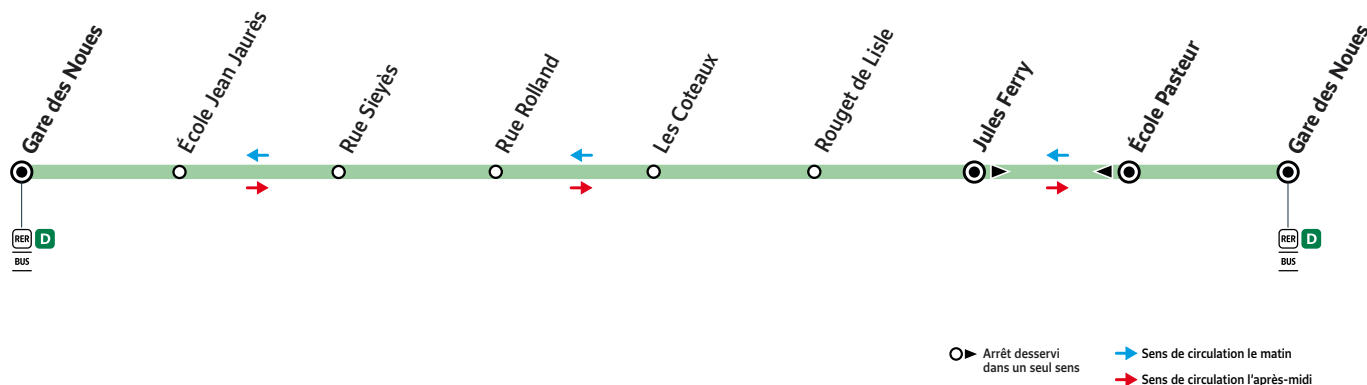

GOUSSAINVILLE

ZONE 5

Horaires valables du 24 août 2020 au 22 août 2021

Du lundi au vendredi

GOUSSAINVILLE			6:50	7:05	7:20	7:35	7:50	8:05	8:21	8:36
Gare des Noues										
École Pasteur	Filéo	6:41	6:56	7:11	7:26	7:41	7:56	8:11	8:26	8:41
Rouget de Lisle		6:43	6:58	7:13	7:28	7:43	7:58	8:13	8:28	8:43
Les Coteaux	Filéo	6:44	6:59	7:14	7:29	7:44	7:59	8:14	8:29	8:44
Rue Rolland		6:44	6:59	7:14	7:29	7:44	7:59	8:14	8:29	8:44
Rue Sieyès		6:45	7:00	7:15	7:30	7:45	8:00	8:15	8:30	8:45
École Jean Jaurès	Filéo	6:46	7:01	7:16	7:31	7:46	8:01	8:16	8:31	8:46
Gare des Noues		6:48	7:03	7:18	7:33	7:48	8:03	8:18	8:33	8:48
Départ des trains vers Paris*		6:53	7:08	7:23	7:38	7:53	8:08	8:23	8:38	8:53

GOUSSAINVILLE

ZONE 5

Horaires valables du 24 août 2020 au 22 août 2021

Du lundi au vendredi

		Arrivée des trains de Paris*	17:07	17:22	17:37	17:52	18:07	18:22	18:37	18:52	19:07	19:22
GOUSSAINVILLE	Gare des Noues		17:12	17:27	17:42	17:57	18:12	18:27	18:42	18:57	19:12	19:27
	École Jean Jaurès	Filéo	17:14	17:29	17:44	17:59	18:14	18:29	18:44	18:59	19:14	19:28
	Rue Sieyès		17:15	17:30	17:45	18:00	18:15	18:30	18:45	19:00	19:15	19:30
	Rue Rolland		17:16	17:31	17:46	18:01	18:16	18:31	18:46	19:01	19:16	19:30
	Les Coteaux	Filéo	17:17	17:32	17:47	18:02	18:17	18:32	18:47	19:02	19:17	19:31
	Rouget de Lisle		17:17	17:32	17:47	18:02	18:17	18:32	18:47	19:02	19:17	19:32
	Jules Ferry		17:19	17:34	17:49	18:04	18:19	18:34	18:49	19:04	19:19	19:33
	Gare des Noues		17:22	17:37	17:52	18:07	18:22	18:37	18:52	19:07	19:22	