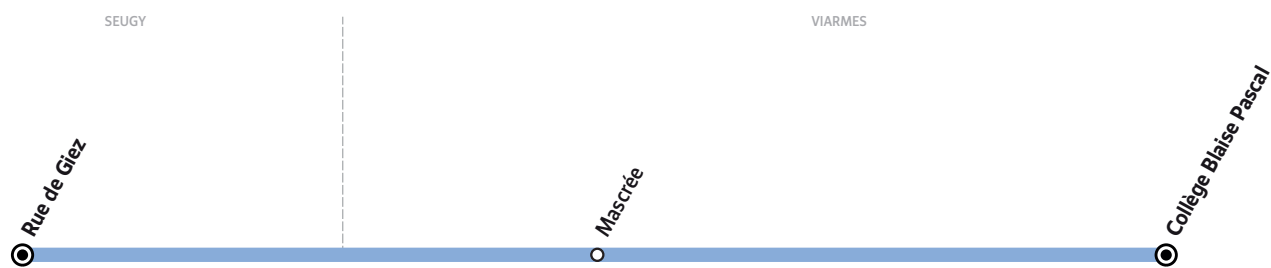

38

→ SEUGY Rue de Giez

ZONE 5

Horaires valables du 31 août 2020 au 2 juillet 2021 en période scolaire

Du lundi au vendredi

VIARMES	Collège Blaise Pascal	12:05	13:05	15:05	16:15	17:15
	Mascrée	12:10	13:10	15:10	16:20	17:20
SEUGY	Rue de Giez	12:13	13:13	15:13	16:23	17:23

Circule le mercredi uniquement en période scolaire.

Circule les lundis, mardis, jeudis et vendredis uniquement en période scolaire.

Afin de s'adapter au mieux aux horaires des établissements scolaires, les horaires de cette ligne sont susceptibles d'être modifiés : la semaine de la rentrée, la dernière semaine de l'année scolaire et pendant les périodes d'examen.

Pour en savoir plus, consultez notre site www.keolis-cif.com

Bon à savoir

- Pas de service les samedis, dimanches et jours fériés.
- Nos conducteurs s'efforcent en permanence de respecter ces horaires. Les conditions de circulation peuvent toutefois causer occasionnellement des retards.

@KeolisCIF
Keolis-CIF.com
01 48 62 38 33

vianavigo.com

KEOLIS
CIF

pour

île de France
mobilités