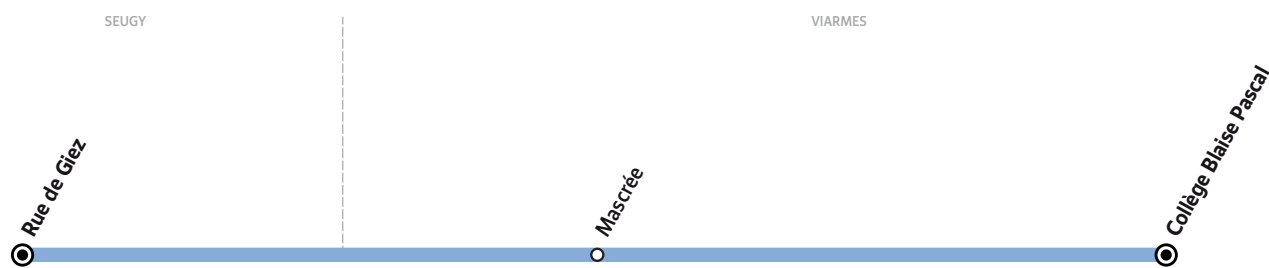

## → VIARMES Collège Blaise Pascal

ZONE 5

Horaires valables du 31 août 2020 au 2 juillet 2021 en période scolaire

### Du lundi au vendredi

SEUGY	Rue de Giez	8:20	9:20
VIARMES	Mascrée	8:22	9:22
	Collège Blaise Pascal	8:27	9:27

**i** Afin de s'adapter au mieux aux horaires des établissements scolaires, les horaires de cette ligne sont susceptibles d'être modifiés : la semaine de la rentrée, la dernière semaine de l'année scolaire et pendant les périodes d'examen.