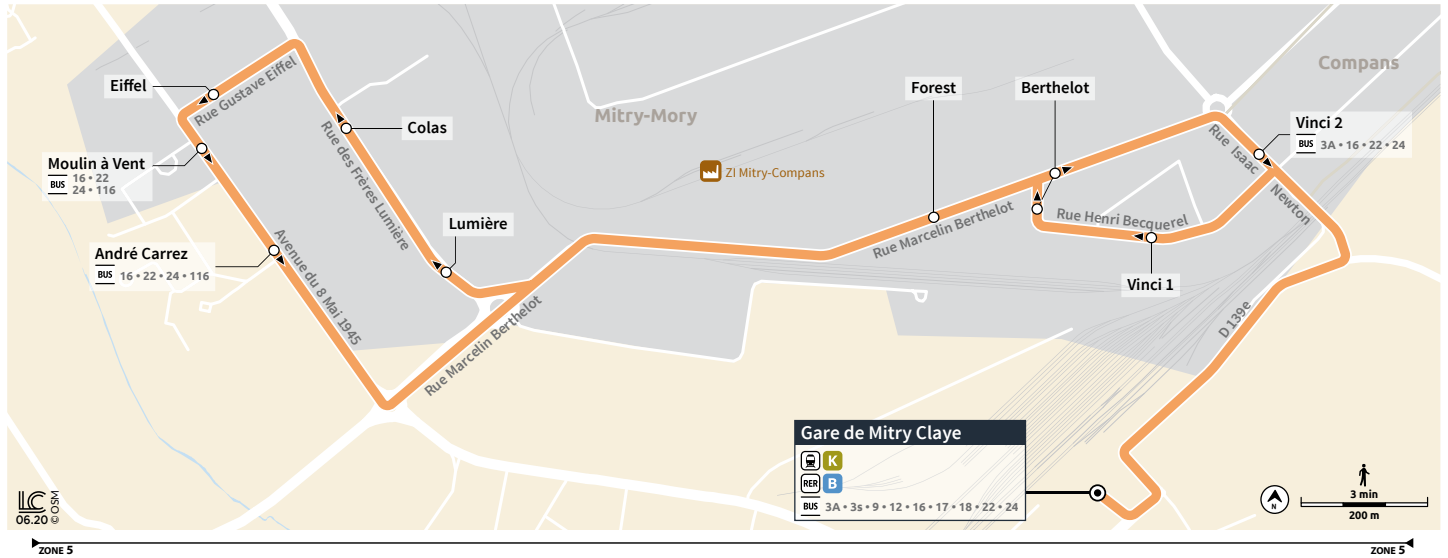

3B

MITRY-MORY Gare de Mitry-Claye Circulaire

Horaires valables du 24 août 2020 au 22 août 2021

Du lundi au vendredi

MITRY-MORY	Gare de Mitry-Claye	6:10	6:25	6:40	6:55	7:10	7:25	7:40	7:55	8:12	8:26	8:40	8:54	9:12	9:26
	Vinci 1	6:12	6:27	6:42	6:57	7:12	7:27	7:42	7:57	8:14	8:28	8:42	8:56	9:14	9:28
	Berthelot	6:13	6:28	6:43	6:58	7:13	7:28	7:43	7:58	8:15	8:29	8:43	8:57	9:15	9:29
	Forest	6:14	6:29	6:44	6:59	7:14	7:29	7:44	7:59	8:16	8:30	8:44	8:58	9:16	9:30
	Lumière	6:15	6:30	6:45	7:00	7:15	7:30	7:45	8:00	8:17	8:31	8:45	8:59	9:17	9:31
	Colas	6:15	6:30	6:45	7:00	7:15	7:30	7:45	8:00	8:17	8:31	8:45	8:59	9:17	9:31
	Eiffel	6:15	6:30	6:45	7:00	7:15	7:30	7:45	8:00	8:17	8:31	8:45	8:59	9:17	9:31
	Moulin à Vent	6:16	6:31	6:46	7:01	7:16	7:31	7:46	8:01	8:18	8:32	8:46	9:00	9:18	9:32
	André Carrez	6:16	6:31	6:46	7:01	7:16	7:31	7:46	8:01	8:18	8:32	8:46	9:00	9:18	9:32
	Forest	6:18	6:33	6:48	7:03	7:18	7:33	7:48	8:03	8:20	8:34	8:48	9:02	9:20	9:34
	Berthelot	6:20	6:35	6:50	7:05	7:20	7:35	7:50	8:05	8:22	8:36	8:50	9:04	9:22	9:36
	Vinci 2	6:21	6:36	6:51	7:06	7:21	7:36	7:51	8:06	8:23	8:37	8:51	9:05	9:23	9:37
	Gare de Mitry-Claye	6:24	6:39	6:54	7:09	7:24	7:39	7:54	8:09	8:26	8:40	8:54	9:08	9:26	9:40