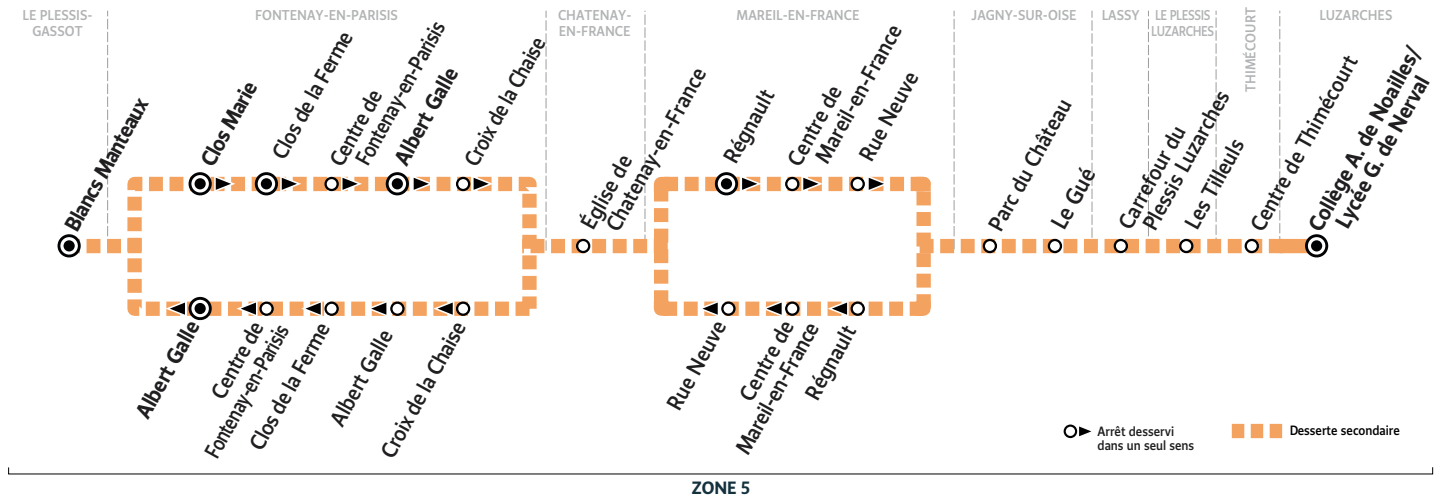

ZONE 5

Horaires valables du 4 janvier 2021 au 2 juillet 2021 en période scolaire

Du lundi au vendredi

LUZARCHES	Collège A. de Noailles / Lycée G. de Nerval	11:40	11:40	12:40	12:40	15:40	15:40	15:40	16:40	16:40	16:40	17:40	17:40	17:40
THIMÉCOURT	Centre de Thimécourt			11:46	12:46			15:46	15:46	16:46	16:46		17:46	17:46
LE PLESSIS-LUZARCHES	Les Tilleuls			11:50	12:50			15:50	15:50	16:50	16:50		17:50	17:50
	Carrefour du Plessis Luzarches			11:52	12:52			15:52	15:52	16:52	16:52		17:52	17:52
JAGNY-SOUS-BOIS	Le Gué			11:55	12:55			15:55	15:55	16:55	16:55		17:55	17:55
	Parc du Château			11:56	12:56			15:56	15:56	16:56	16:56		17:56	17:56
MAREIL-EN-FRANCE	Regnault			12:01	13:01			16:01	16:01	17:01	17:01		18:01	18:01
	Centre de Mareil-en-France			12:02	13:02			16:02	16:02	17:02	17:02		18:02	18:02
	Rue Neuve			12:03	13:03			16:03	16:03	17:03	17:03		18:03	18:03
CHATENAY-EN-FRANCE	Église de Chatenay-en-France			12:07	13:07			16:07	16:07	17:07	17:07		18:07	18:07
FONTENAY-EN-PARISIS	Croix de la Chaise			12:11	13:11			16:11	16:11	17:11	17:11		18:11	18:11
	Albert Galle							16:15		17:15			18:15	
	Clos de la Ferme	11:49	12:49			15:49	16:18	16:49	17:18	17:49		18:18		
	Centre de Fontenay-en-Parisis	11:51	12:51			15:51	16:20	16:51	17:20	17:51		18:20		
	Albert Galle	11:56	12:56			15:56		16:56		17:56				
LE PLESSIS-GASSOT	Blancs Manteaux			12:20	13:20			16:20	16:26	17:20	17:26		18:20	18:26

Circule le mercredi uniquement en période scolaire.

Circule les lundis, mardis, jeudis et vendredis uniquement en période scolaire.

Afin de s'adapter au mieux aux horaires des établissements scolaires, les horaires de cette ligne sont susceptibles d'être modifiés : la semaine de la rentrée, la dernière semaine de l'année scolaire et pendant les périodes d'examen.

Pour en savoir plus, consultez notre site www.keolis-cif.com

Bon à savoir

- Pas de service les samedis, dimanches et jours fériés.
- Nos conducteurs s'efforcent en permanence de respecter ces horaires. Les conditions de circulation peuvent toutefois causer occasionnellement des retards.