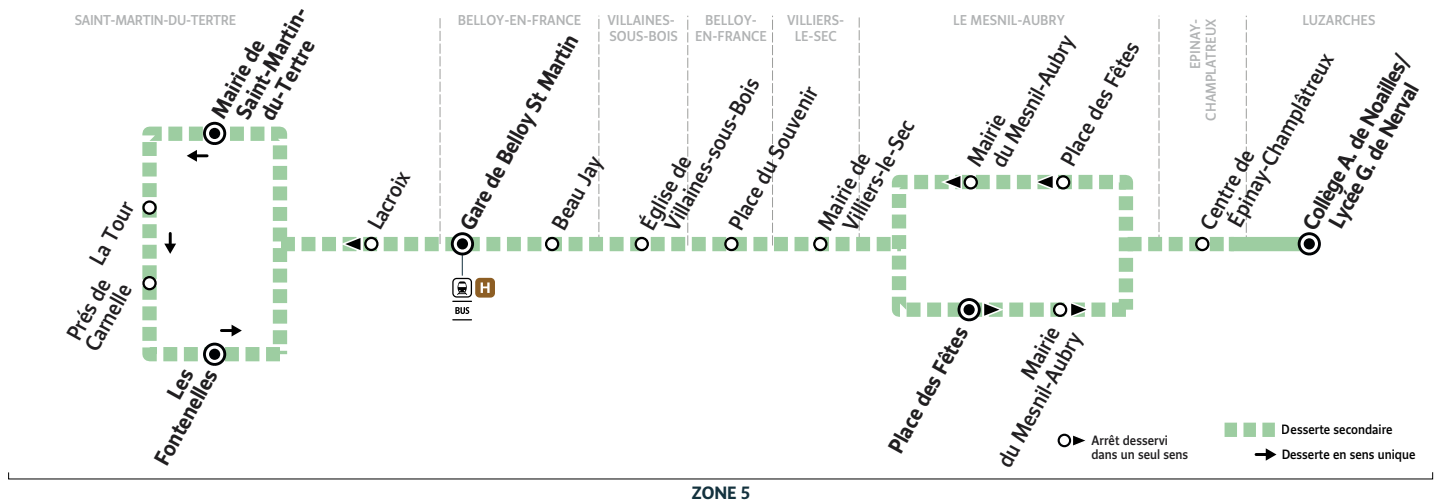

ZONE 5

Horaires valables du 4 janvier 2021 au 2 juillet 2021 en période scolaire

Du lundi au vendredi

LUZARCHES	Collège A. de Noailles / Lycée G. de Nerval	11:40	12:40	15:40	16:40	17:40	17:40	17:40
EPINAY-CHAMPLÂTREUX	Centre de Épinay-Champlâtreux	11:44	12:44	15:44	16:44	17:44	17:44	17:44
LE MESNIL-AUBRY	Place des Fêtes	11:48	12:48	15:48	16:48	17:48	17:48	17:48
	Mairie du Mesnil-Aubry	11:49	12:49	15:49	16:49	17:49	17:49	17:49
VILLIERS-LE-SEC	Mairie de Villiers-le-Sec	11:55	12:55	15:55	16:55	17:55	17:55	17:55
BELLOY-EN-FRANCE	Place du Souvenir	11:59	12:59	15:59	16:59	17:59	17:59	17:59
VILLAINES-SOUS-BOIS	Église de Villaines-sous-Bois	12:02	13:02	16:02	17:02	18:02	18:02	18:02
BELLOY-EN-FRANCE	Beau Jay	12:03	13:03	16:03	17:03	18:03	18:03	18:03
	Gare de Belloy St-Martin	12:06	13:06	16:06	17:06	18:06	18:06	18:06
SAINT-MARTIN-DU-TERTRE	Lacroix	12:09	13:09	16:09	17:09	17:49	18:09	18:09
	Mairie de Saint-Martin-du-Tertre	12:10	13:10	16:10	17:10	17:50	18:10	18:10
	La Tour	12:11	13:11	16:11	17:11	17:51	18:11	18:11
	Prés de Carnelle	12:13	13:13	16:13	17:13	17:53	18:13	18:13
	Les Fontenelles	12:16	13:16	16:16	17:16	17:56	18:16	18:16

Circule le mercredi uniquement en période scolaire.

Circule les lundis, mardis, jeudis et vendredis uniquement en période scolaire.

i Afin de s'adapter au mieux aux horaires des établissements scolaires, les horaires de cette ligne sont susceptibles d'être modifiés : la semaine de la rentrée, la dernière semaine de l'année scolaire et pendant les périodes d'examen.

Pour en savoir plus, consultez notre site www.keolis-cif.com

i Bon à savoir

- Pas de service les samedis, dimanches et jours fériés.
- Nos conducteurs s'efforcent en permanence de respecter ces horaires. Les conditions de circulation peuvent toutefois causer occasionnellement des retards.