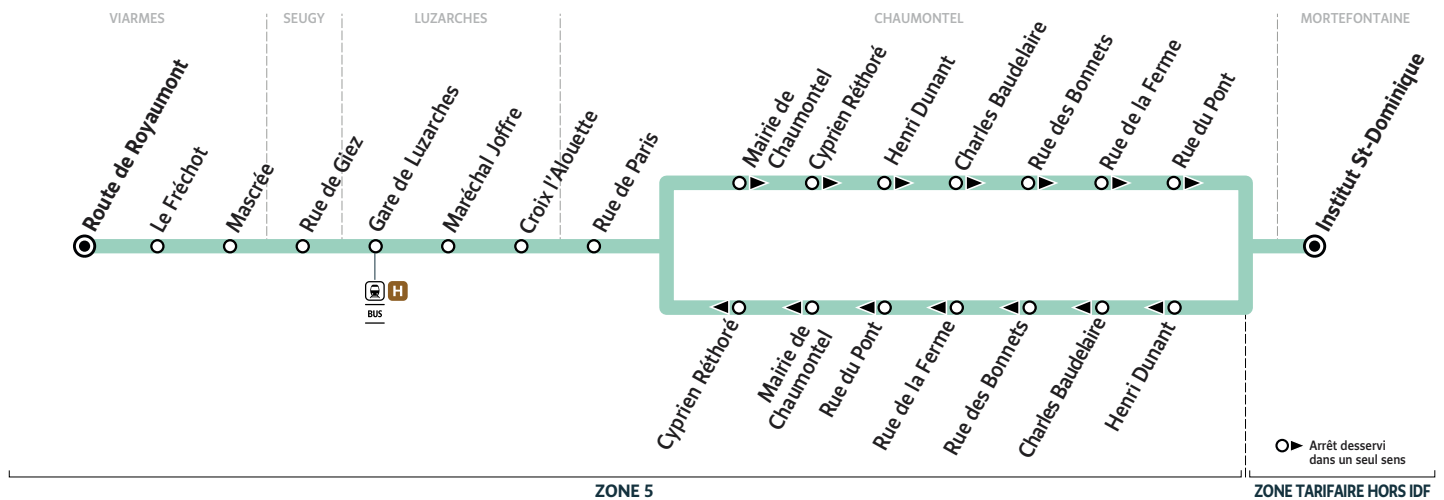

Horaires valables du 31 août 2020 au 2 juillet 2021 en période scolaire

Du lundi au vendredi

VIARMES	Route de Royaumont	7:19
	Le Fréchet	7:21
	Mascrée	7:23
SEUGY	Rue de Giez	7:27
LUZARCHES	Gare de Luzarches	7:31
	Maréchal Joffre	7:32
CHAUMONTEL	Croix l'Alouette	7:33
	Rue de Paris	7:34
	Mairie de Chaumontel	7:36
	Cyprien Réthoré	7:37
	Henri Dunant	7:41
	Charles Baudelaire	7:42
MORTEFONTAINE	Rue des Bonnets	7:43
	Rue de la Ferme	7:44
	Rue du Pont	7:45
	Institut St-Dominique	8:20

Afin de s'adapter au mieux aux horaires des établissements scolaires, les horaires de cette ligne sont susceptibles d'être modifiés : la semaine de la rentrée, la dernière semaine de l'année scolaire et pendant les périodes d'examen.

Horaires valables du 31 août 2020 au 2 juillet 2021 en période scolaire

Du lundi au vendredi

MORTEFONTAINE	Institut St-Dominique	12:35	16:20	16:40
CHAUMONTEL	Henri Dunant	13:01	16:46	17:06
	Charles Beaudelaire	13:02	16:47	17:07
	Rue des Bonnets	13:03	16:48	17:08
	Rue de la Ferme	13:04	16:49	17:09
	Rue du Pont	13:06	16:51	17:11
	Mairie de Chaumontel	13:09	16:54	17:14
	Cyprien Réthoré	13:10	16:55	17:15
	Rue de Paris	13:11	16:56	17:16
	Croix l'Alouette	13:12	16:57	17:17
	LUZARCHES	Maréchal Joffre	13:13	16:58
	Gare de Luzarches	13:14	16:59	17:19
SEUGY	Rue de Giez	13:18	17:03	17:23
VIARMES	Mascrée	13:20	17:05	17:25
	Le Fréchet	13:22	17:07	17:27
	Route de Royaumont	13:25	17:10	17:30