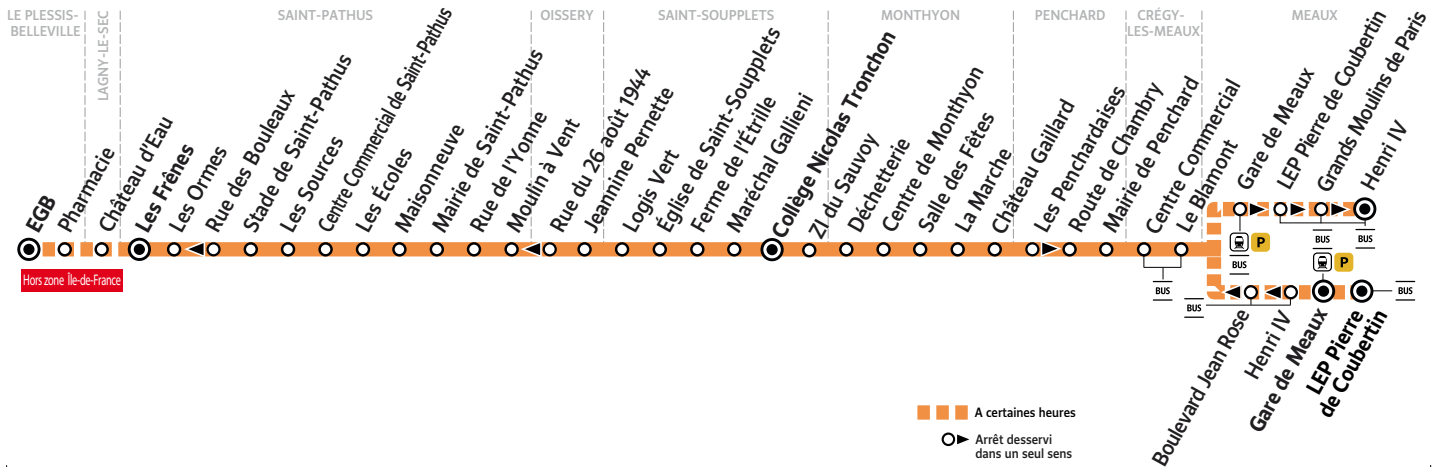

ZONE 5

Horaires valables du 31 août 2020 au 28 août 2021

Du lundi au vendredi