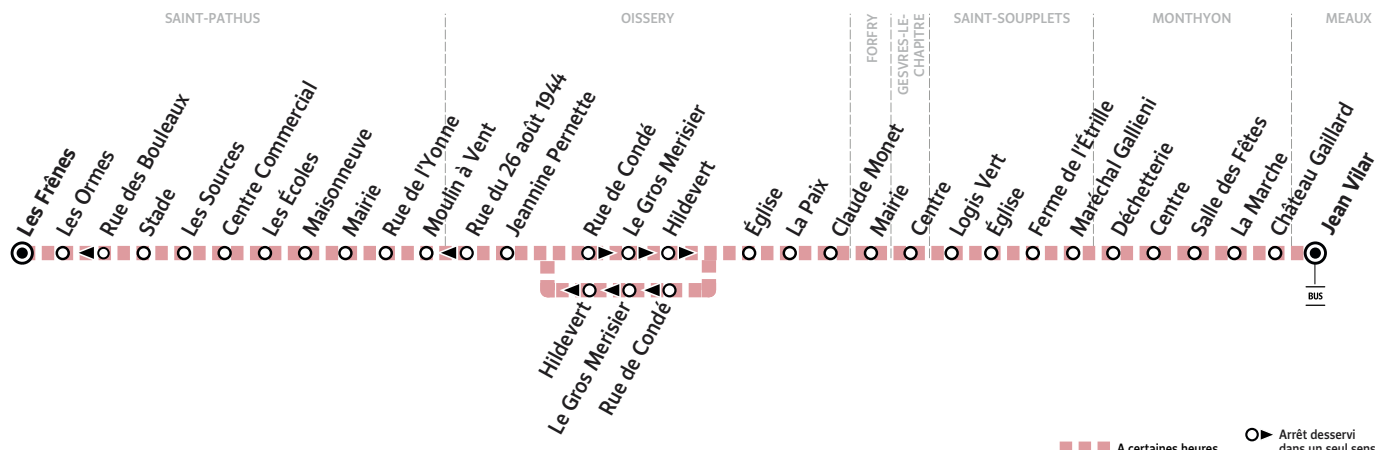

ZONE 5

Horaires valables du 31 août 2020 au 3 juillet 2021

Du lundi au samedi

MEAUX	Jean Vilar	11:40	12:45	12:45	12:45	12:45	16:50	16:50	17:45	17:45	17:45	17:45
MONTHYON	Château Gaillard	11:51	12:56				17:01		17:56			17:56
	La Marche		12:57				17:02		17:57			
	Salle des Fêtes		12:58				17:03		17:58			
	Centre de Monthyon		12:59				17:04		17:59			
	Déchetterie		13:01				17:06		18:01			
SAINT-SOUPPLETS	Maréchal Gallieni	11:56	13:05				17:10		18:05			18:01
	Ferme de l'Étrille	11:58	13:07				17:12		18:07			18:03
	Église de Saint Soupplets	11:59	13:08				17:13		18:08			18:04
	Logis Vert	12:01	13:10				17:15		18:10			18:06
GESVRES-LE-CHAPITRE	Centre de Gesvres-le-Chapitre	12:06			13:09	13:09		17:14		18:09	18:09	18:11
FORFRY	Mairie de Forfry	12:09			13:12	13:12		17:17		18:12	18:12	18:14
OISSERY	Claude Monet	12:13			13:16	13:16		17:21		18:16	18:16	18:18
	La Paix	12:14			13:17	13:17		17:22		18:17	18:17	18:19
	Église d'Oissey	12:14			13:17	13:17		17:22		18:17	18:17	18:19
	Rue de Condé	12:16			13:19	13:19		17:24		18:19	18:19	18:21
	Le Gros Merisier	12:16			13:19	13:19		17:24		18:19	18:19	18:21
	Hildevert	12:18			13:21	13:21		17:26		18:21	18:21	18:23
	Jeannine Pernette	12:18	13:10		13:21	13:21		17:26		18:21	18:21	18:23
	Rue du 26 août 1944	12:19	13:11		13:22	13:22		17:27		18:22	18:22	18:24
SAINT-PATHUS	Moulin à Vent	12:21	13:13	13:24	13:24		17:29		18:24	18:24	18:26	
	Rue de l'Yonne	12:22	13:14	13:25	13:25		17:30		18:25	18:25	18:27	
	Mairie de Saint Pathus	12:23	13:15	13:26	13:26		17:31		18:26	18:26	18:28	
	Maisonneuve	12:24	13:16	13:27	13:27		17:32		18:27	18:27	18:29	
	Les Ecoles	12:25	13:17	13:28	13:28		17:33		18:28	18:28	18:30	
	Centre Commercial de Saint-Pathus	12:26	13:18	13:29	13:29		17:34		18:29	18:29	18:31	
	Les Sources	12:27	13:19	13:30	13:30		17:35		18:30	18:30	18:32	
	Stade de Saint Pathus	12:28	13:20	13:31	13:31		17:36		18:31	18:31	18:33	
	Rue des Bouleaux	12:28	13:21	13:32	13:32		17:37		18:32	18:32	18:34	
	Les Ormes	12:29	13:21	13:32	13:32		17:37		18:32	18:32	18:34	
	Les Frênes	12:30	13:22	13:33	13:33		17:38		18:33	18:33	18:35	

Circule le mercredi et samedi uniquement en période scolaire.

Circule le mercredi uniquement en période scolaire.

Circule les lundis, mardis, jeudis et vendredis uniquement en période scolaire.

Circule le samedi uniquement en période scolaire.

Afin de s'adapter au mieux aux horaires des établissements scolaires, les horaires de cette ligne sont susceptibles d'être modifiés : la semaine de la rentrée, la dernière semaine de l'année scolaire et pendant les périodes d'examen.

Pour en savoir plus, consultez notre site www.keolis-cif.com

Bon à savoir

- Pas de service les dimanches et jours fériés.
- Nos conducteurs s'efforcent en permanence de respecter ces horaires. Les conditions de circulation peuvent toutefois causer occasionnellement des retards.