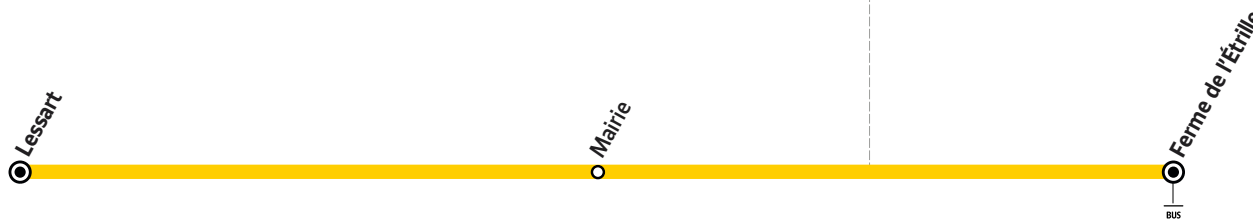

MARCHEMORET

SAINT-SOUPPLETS

ZONE 5

Horaires valables du 31 août 2020 au 3 juillet 2021 en période scolaire

Du lundi au vendredi

	Arrivée du bus 704 de Meaux	13:15	17:17	18:22
	Arrivée du bus 714 de Meaux	13:02	17:02	18:02
SAINT-SOUPPLETS	Ferme de l'Étrille	13:28	17:27	18:31
MARCHEMORET	Mairie de Marchemoret	13:33	17:33	18:37
	Lessart	13:37	17:37	18:41

Samedi

	Arrivée du bus 704 de Meaux	13:08
	Arrivée du bus 714 de Meaux	13:02
SAINT-SOUPPLETS	Ferme de l'Étrille	13:18
MARCHEMORET	Mairie de Marchemoret	13:23
	Lessart	13:28

Circule uniquement le mercredi.

Circule uniquement le lundi, mardi, jeudi et vendredi.

Circule uniquement en période scolaire.

Afin de s'adapter au mieux aux horaires des établissements scolaires, les horaires de cette ligne sont susceptibles d'être modifiés : la semaine de la rentrée, la dernière semaine de l'année scolaire et pendant les périodes d'examen.

Pour en savoir plus, consultez notre site www.keolis-cif.com

Bon à savoir

- Pas de service les dimanches et jours fériés.
- Nos conducteurs s'efforcent en permanence de respecter ces horaires. Les conditions de circulation peuvent toutefois causer occasionnellement des retards.