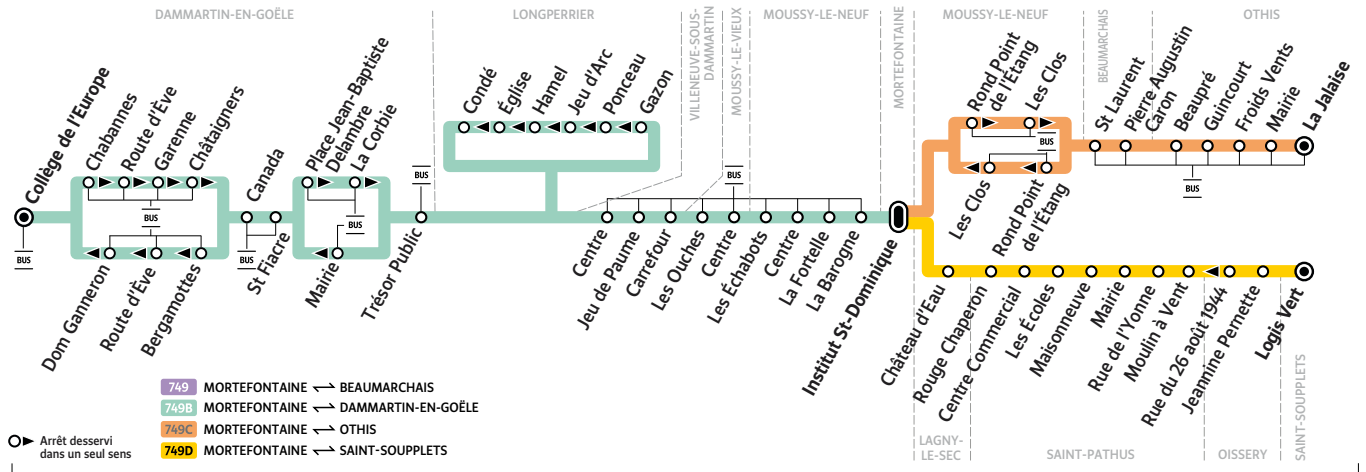

ZONE 5

Horaires valables du 4 janvier 2021 au 2 juillet 2021 en période scolaire

Du lundi au vendredi		749D	749C	749B	749	749D	749C	749B
MORTEFONTAINE	Institut St-Dominique	12:35	12:35	12:35	16:15	16:15	16:40	16:40
LAGNY-LE-SEC	Château d'Eau	12:51			16:36	16:56		
SAINT-PATHUS	Rouge Chaperon	12:58			16:43	17:03		
	Centre Commercial	12:59			16:45	17:04		
	Les Écoles	13:00			16:46	17:05		
	Maisonneuve	13:01			16:47	17:06		
	Mairie de Saint-Pathus	13:02			16:48	17:07		
OISSERY	Rue de l'Yonne	13:03			16:49	17:08		
	Moulin à vent	13:04			16:50	17:09		
	Jeannine Pernette	13:06			16:52	17:11		
SAINT-SOUPPLETS	Logis vert	13:11			16:57	17:16		
MOUSSY-LE-NEUF	Rond Point de l'Étang		12:53			16:58		
	Les Clos		12:54			16:59		
BEAUMARCHAIS	St Laurent		13:09			17:14		
	Pierre Augustin Caron		13:10			17:15		
OTHIS	Beupré		13:12			17:17		
	Guincourt		13:13			17:18		
	Froids Vents		13:14			17:19		
	Mairie d'Othis		13:15			17:20		
	La Jalaise		13:16			17:21		
MOUSSY-LE-NEUF	La Barrogne		12:51	16:31		16:56		
	La Fortelle		12:53	16:32		16:58		
	Rond Point de l'Étang			16:36				
	Les Clos			16:37				
	Centre de Moussy-le-Neuf		12:55	16:38		17:00		
MOUSSY-LE-VIEUX	Les Échabots		12:56	16:40		17:01		
	Centre de Moussy-le-Vieux		13:01	16:45		17:06		
VILLENEUVE-SOUS-DAMMARTIN	Les Ouches		13:02	16:47		17:07		
	Carrefour		13:06	16:50		17:11		
LONGPERRIER	Jeu de Paume		13:06	16:51		17:11		
	Centre de Villeneuve-sous-Dammartin		13:07	16:52		17:12		
	Gazon		13:12	16:53		17:17		
DAMMARTIN-EN-GOËLE	Ponceau		13:13	16:56		17:18		
	Jeu d'Arc		13:14	16:58		17:19		
	Hamel		13:14	16:59		17:19		
	Église de Longperrier		13:15	17:00		17:20		
	Condé		13:17	17:02		17:22		
OTHIS	Trésor Public		13:20	17:05		17:25		
	Mairie de Dammartin		13:21	17:06		17:26		
	St Fiacre		13:23	17:08		17:28		
	Canada		13:25	17:10		17:30		
	Bergamottes		13:26	17:11		17:31		
	Route d'Ève		13:27	17:12		17:32		
	Dom Ganneron		13:29	17:13		17:34		
BEAUMARCHAIS	Collège de l'Europe		13:29	17:13		17:34		
	La Jalaise			17:15				
	Mairie d'Othis			17:16				
	Froids Vents			17:17				
	Guincourt			17:17				

Circule le mercredi uniquement en période scolaire.

Circule les lundis, mardis, jeudis et vendredis uniquement en période scolaire.

: Pour plus d'informations, reportez-vous à la fin de ce document.

Bon à savoir

- Pas de service les samedis, dimanches et jours fériés.
- Nos conducteurs s'efforcent en permanence de respecter ces horaires. Les conditions de circulation peuvent toutefois causer occasionnellement des retards.