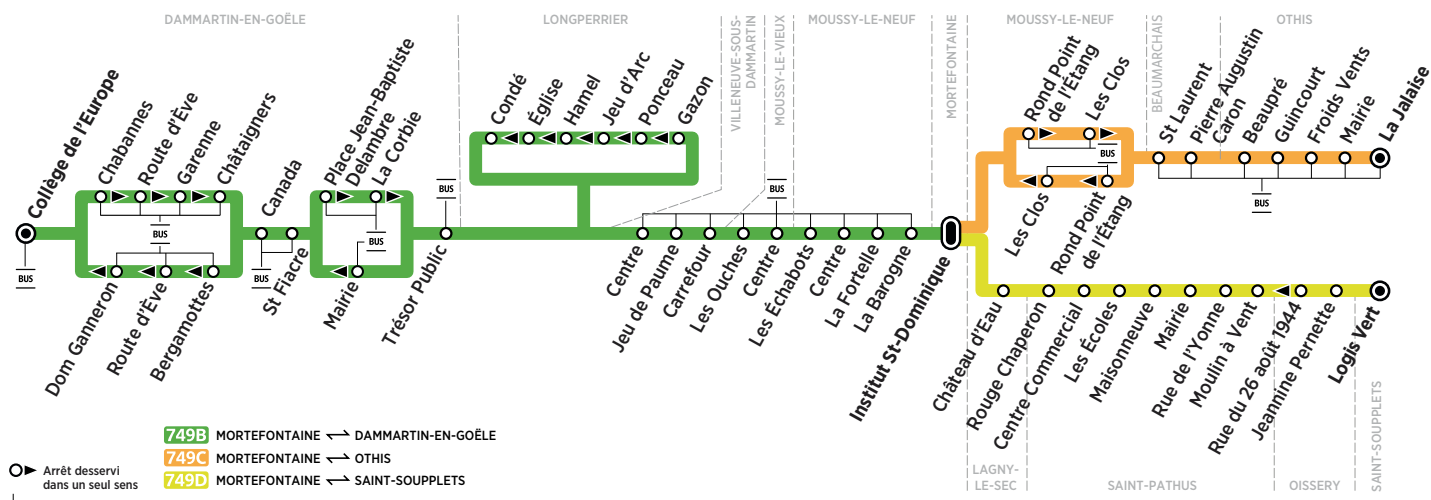

# BUS 749 DAMMARTIN-EN-GOËLE/OTHIS/SAINT-SOUPPLETS → MORTEFONTAINE

Horaires valables du 31 août 2020 au 2 juillet 2021 en période scolaire

ZONE 5

## Du lundi au vendredi

DAMMARTIN-EN-GOËLE	Collège de l'Europe	7:22		
	Chabannes	7:23		
	Route d'Ève	7:23		
	Garenne	7:25		
	Châtaigniers	7:26		
	Canada	7:27		
	St Fiacre	7:28		
	Place Jean-Baptiste Delambre	7:30		
	La Corbie	7:31		
	Trésor Public	7:32		
LONGPERRIER	Gazon	7:33		
	Ponceau	7:35		
	Jeu d'Arc	7:36		
	Hamel	7:37		
	Église	7:39		
VILLENEUVE-SOUS-DAMMARTIN	Centre	7:45		
	Jeu de Paume	7:46		
MOUSSY-LE-VIEUX	Carrefour	7:47		
	Les Ouches	7:49		
MOUSSY-LE-NEUF	Centre	7:50		
	Les Échabots	7:55		
	Centre	7:56		
OTHIS	La Fortelle	7:58		
	La Barogne	8:00		
	La Jalaise	7:37		
BEAUMARCHAIS	Mairie	7:38		
	Froids Vents	7:39		
	Guincourt	7:40		
	Beaupré	7:42		
	Pierre Augustin Caron	7:44		
MOUSSY-LE-NEUF	St Laurent	7:45		
	Rond Point de l'Étang	8:00		
SAINT-SOUPPLETS	Les Clos	8:01		
	Logis vert	7:41		
OISSERY	Jeannine Pernette	7:46		
	Rue du 26 août 1944	7:47		
SAINT-PATHUS	Moulin à Vent	7:48		
	Rue de l'Yonne	7:49		
	Mairie	7:50		
	Maisonneuve	7:51		
	Les Écoles	7:52		
LAGNY-LE-SEC	Centre Commercial	7:53		
	Rouge Chaperon	7:54		
	Château d'Eau	7:58		
MORTEFONTAINE	Institut St Dominique	8:18	8:18	8:18

# BUS 749 MORTEFONTAINE → SAINT-SOUPPLETS/OTHIS/DAMMARTIN-EN-GOËLE

Horaires valables du 31 août 2020 au 2 juillet 2021 en période scolaire