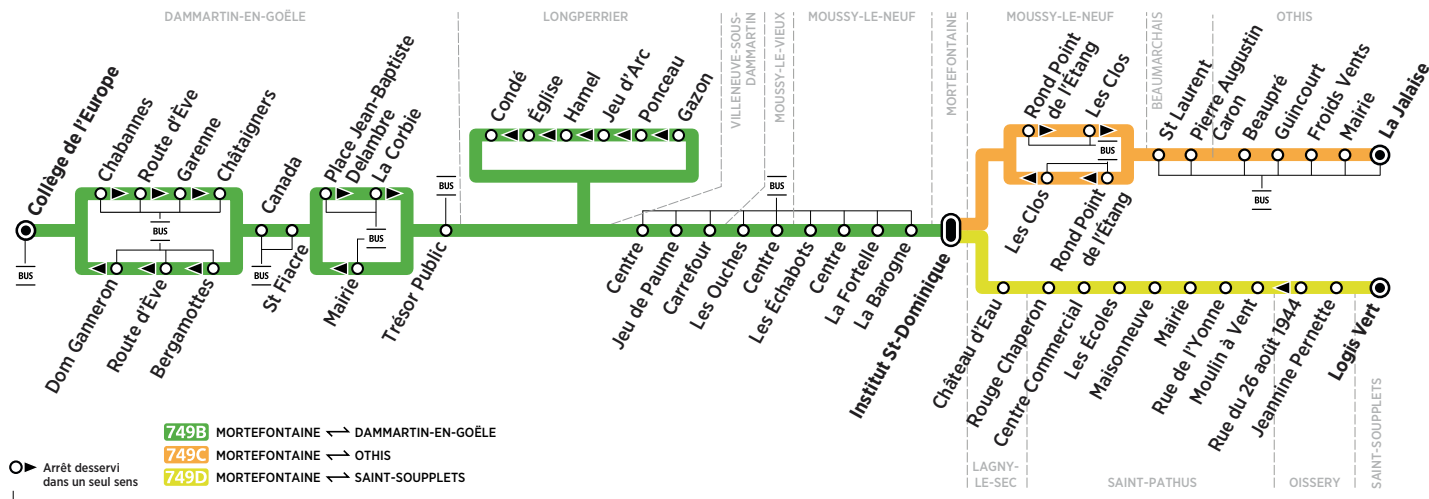

# BUS 749 DAMMARTIN-EN-GOËLE/OTHIS/SAINT-SOUPPLETS → MORTEFONTAINE

Horaires valables du 31 août 2020 au 2 juillet 2021 en période scolaire

ZONE 5

## Du lundi au vendredi

DAMMARTIN-EN-GOËLE	Collège de l'Europe	7:22		
	Chabannes	7:23		
	Route d'Ève	7:23		
	Garenne	7:25		
	Châtaigniers	7:26		
	Canada	7:27		
	St Fiacre	7:28		
	Place Jean-Baptiste Delambre	7:30		
	La Corbie	7:31		
	Trésor Public	7:32		
LONGPERRIER	Gazon	7:33		
	Ponceau	7:35		
	Jeu d'Arc	7:36		
	Hamel	7:37		
	Église	7:39		
VILLENEUVE-SOUS-DAMMARTIN	Centre	7:45		
	Jeu de Paume	7:46		
MOUSSY-LE-VIEUX	Carrefour	7:47		
	Les Ouches	7:49		
MOUSSY-LE-NEUF	Centre	7:50		
	Les Échabots	7:55		
	Centre	7:56		
OTHIS	La Fortelle	7:58		
	La Barogne	8:00		
	La Jalaise	7:37		
BEAUMARCHAIS	Mairie	7:38		
	Froids Vents	7:39		
	Guincourt	7:40		
	Beaupré	7:42		
	Pierre Augustin Caron	7:44		
MOUSSY-LE-NEUF	St Laurent	7:45		
	Rond Point de l'Étang	8:00		
SAINT-SOUPPLETS	Les Clos	8:01		
	Logis vert	7:41		
OISSERY	Jeannine Pernette	7:46		
	Rue du 26 août 1944	7:47		
SAINT-PATHUS	Moulin à Vent	7:48		
	Rue de l'Yonne	7:49		
	Mairie	7:50		
	Maisonneuve	7:51		
	Les Écoles	7:52		
LAGNY-LE-SEC	Centre Commercial	7:53		
	Rouge Chaperon	7:54		
	Château d'Eau	7:58		
MORTEFONTAINE	Institut St Dominique	8:18	8:18	8:18

# BUS 749 MORTEFONTAINE → SAINT-SOUPPLETS/OTHIS/DAMMARTIN-EN-GOËLE

Horaires valables du 31 août 2020 au 2 juillet 2021 en période scolaire