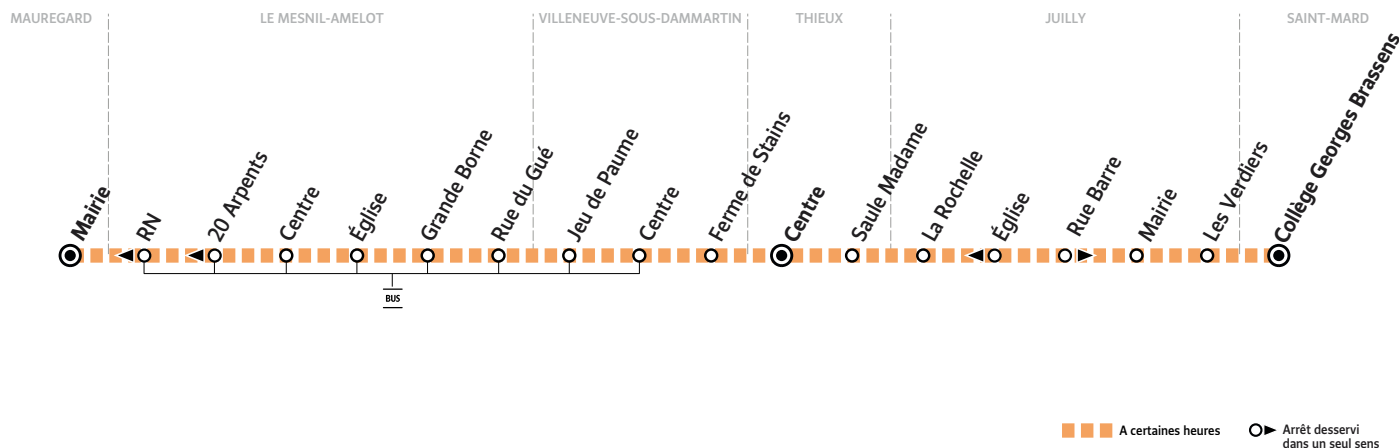

ZONE 5

Horaires valables du 31 août 2020 au 2 juillet 2021 en période scolaire

Du lundi au vendredi

MAUREGARD	Mairie de Mauregard	7:20	8:20
LE MESNIL-AMELOT	20 Arpents	7:24	8:24
	Centre du Mesnil Amelot	7:25	8:25
	Église de Mesnil Amelot	7:25	8:25
	Grande Borne	7:26	8:26
	Rue du Gué	7:30	8:30
VILLENEUVE-SOUS-DAMMARTIN	Jeu de Paume	7:35	8:35
	Centre de Villeneuve sous Dammartin	7:35	8:35
	Ferme de Stains	7:37	8:37
THIEUX	Centre de Thieux	7:36	8:36
	Saule Madame	7:36	8:36
JUILLY	La Rochelle	7:41	8:41
	Rue Barre	7:42	8:42
	Mairie de Juilly	7:43	8:43
	Les Verdiers	7:44	8:44
SAINT-MARD	Collège Georges Brassens	7:50	7:50 8:50 8:50

Circule uniquement en période scolaire.

Bon à savoir

- Pas de service les dimanches et jours fériés.
- Nos conducteurs s'efforcent en permanence de respecter ces horaires. Les conditions de circulation peuvent toutefois causer occasionnellement des retards.

ZONE 5

Horaires valables du 31 août 2020 au 2 juillet 2021 en période scolaire

Du lundi au vendredi

SAINT-MARD	Collège Georges Brassens	11:35	11:35	12:35	12:35	12:36	16:15	16:15	17:15	17:15
JUILLY	Les Verdiers		11:41		12:41		16:21		17:21	
	Mairie de Juilly		11:42		12:42		16:22		17:22	
	Église St-Étienne		11:43		12:43		16:23		17:23	
	La Rochelle		11:44		12:44		16:24		17:24	
THIEUX	Saulé Madame		11:49		12:49		16:29		17:29	
	Centre de Thieux		11:49		12:49		16:29		17:29	
VILLENEUVE-SOUS-DAMMARTIN	Ferme de Stains	11:48		12:48		12:49	16:28		17:28	
	Centre de Villeneuve sous Dammartin	11:50		12:50		12:51	16:30		17:30	
	Jeu de Paume	11:51		12:51		12:52	16:31		17:31	
LE MESNIL-AMELOT	Rue du Gué	11:55		12:55		12:56	16:35		17:35	
	Grande Borne	11:59		12:59		13:00	16:39		17:39	
	Église du Mesnil Amelot	12:00		13:00		13:01	16:40		17:40	
	Centre du Mesnil Amelot	12:00		13:00		13:01	16:40		17:40	
	RN	12:01		13:01		13:02	16:41		17:41	
MAUREGARD	Mairie de Mauregard	12:05		13:05		13:06	16:45		17:45	