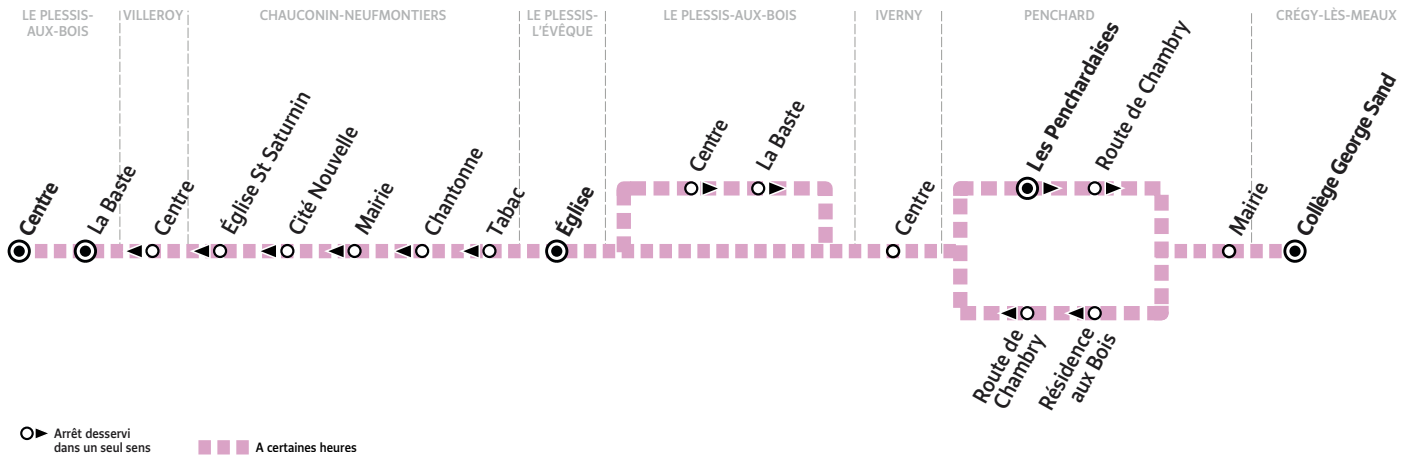

ZONE 5

Horaires valables du 31 août 2020 au 2 juillet 2021 en période scolaire

Du lundi au vendredi

CRÉGY-LÈS-MEAUX	Collège George Sand	12:35	12:35	16:05	16:05	17:05	17:05
PENCHARD	Mairie de Penchard	12:39	12:39	16:09	16:09	17:09	17:09
	Résidence aux Bois		12:41		16:11		17:11
	Route de Chambry	12:40		16:10		17:10	
IVERNY	Centre d'Iverny	12:52		16:22		17:22	
LE PLESSIS-L'ÉVÊQUE	Église du Plessis l'Évêque	12:55		16:25		17:25	
CHAUCONIN-NEUFMONTIERS	Tabac de Chauconin		12:43		16:13		17:13
	Chantonne		12:45		16:15		17:15
	Mairie de Chauconin		12:46		16:16		17:16
	Cité Nouvelle		12:47		16:17		17:17
	Église Saint Saturnin		12:49		16:19		17:19
VILLEROY	Centre de Villeroy		12:55		16:25		17:25
LE PLESSIS-AUX-BOIS	La Baste		12:58		16:28		17:28
	Centre du Plessis-aux-Bois		13:00		16:30		17:30

Circule le mercredi uniquement en période scolaire.

Circule les lundis, mardis, jeudis et vendredis uniquement en période scolaire.

Afin de s'adapter au mieux aux horaires des établissements scolaires, les horaires de cette ligne sont susceptibles d'être modifiés : la semaine de la rentrée, la dernière semaine de l'année scolaire et pendant les périodes d'examen.

Pour en savoir plus, consultez notre site www.keolis-cif.com

Bon à savoir

- Pas de service les samedis, dimanches et jours fériés.
- Nos conducteurs s'efforcent en permanence de respecter ces horaires. Les conditions de circulation peuvent toutefois causer occasionnellement des retards.