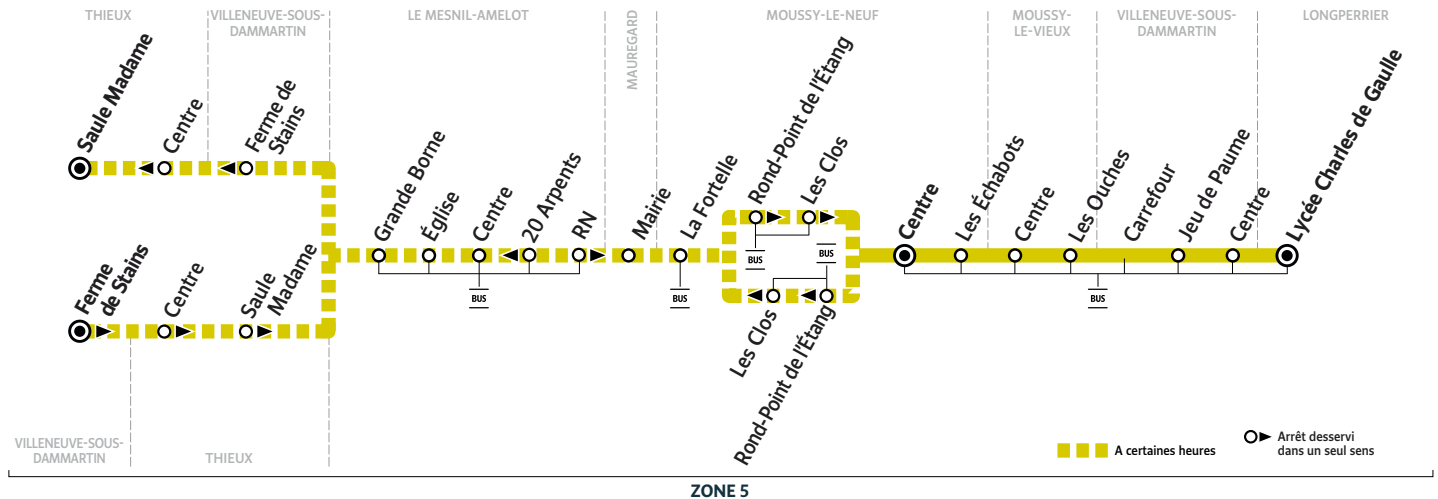

ZONE 5

Horaires valables du 31 août 2020 au 3 juillet 2021 en période scolaire

Du lundi au samedi

LONGPERRIER	Lycée Charles de Gaulle	11:35	12:35	12:35	15:35	16:35	17:35
VILLENEUVE-SOUS-DAMMARTIN	Centre de Villeneuve-sous-Dammartin	11:38	12:38	12:38	15:38	16:38	17:38
	Jeu de Paume	11:39	12:39	12:39	15:39	16:39	17:39
	Carrefour	11:39	12:39	12:39	15:39	16:39	17:39
MOUSSY-LE-VIEUX	Les Ouches	11:41	12:41	12:41	15:41	16:41	17:41
	Centre de Moussy-le-Vieux	11:41	12:41	12:41	15:41	16:41	17:41
MOUSSY-LE-NEUF	Les Échabots	11:46	12:46	12:46	15:46	16:46	17:46
	Centre de Moussy-le-Neuf	11:48	12:48	12:48	15:48	16:48	17:48
	Rond Point de l'Étang	11:50	12:50		15:50	16:50	17:50
	Les Clos	11:51	12:51		15:51	16:51	17:51
	La Fortelle	11:53	12:53		15:53	16:53	17:53
MAUREGARD	Mairie de Mauregard	11:59	12:59		15:59	16:59	17:59
LE MESNIL-AMELOT	20 Arpents	12:03	13:03		16:03	17:03	18:03
	Centre du Mesnil Amelot	12:04	13:04		16:04	17:04	18:04
	Église du Mesnil Amelot	12:05	13:05		16:05	17:05	18:05
	Grande Borne	12:07	13:07		16:07	17:07	18:07
VILLENEUVE-SOUS-DAMMARTIN	Ferme de Stains	12:16	13:16		16:16	17:16	18:16
THIEUX	Centre de Thieux	12:19	13:19		16:19	17:19	18:19
	Saule Madame	12:20	13:20		16:20	17:20	18:20

- i Circule le mercredi et le samedi uniquement en période scolaire.
- i Circule le mercredi uniquement en période scolaire.
- i Circule les lundis, mardis, jeudis et vendredis uniquement en période scolaire.

i Afin de s'adapter au mieux aux horaires des établissements scolaires, les horaires de cette ligne sont susceptibles d'être modifiés : la semaine de la rentrée, la dernière semaine de l'année scolaire et pendant les périodes d'examen. Pour en savoir plus, consultez notre site www.keolis-cif.com

i Bon à savoir

- Pas de service les dimanches et jours fériés.
- Nos conducteurs s'efforcent en permanence de respecter ces horaires. Les conditions de circulation peuvent toutefois causer occasionnellement des retards.