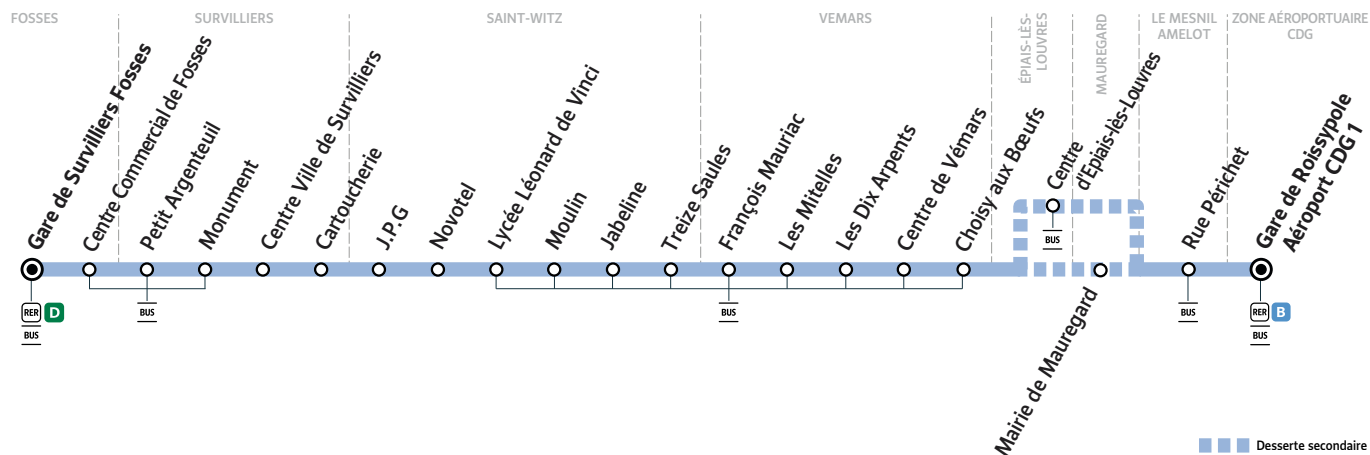

ZONE 5

Horaires valables du 24 août 2020 au 22 août 2021

Du lundi au vendredi

ZONE AÉROPORTUAIRE CDG	Gare de Roissy Aéroport CDG 1	Filéo	N	8:17	8:47	9:15	9:42	10:17	11:12	11:47	12:42	13:16	14:12	14:46
LE MESNIL AMELOT	Rue Périchet			8:23	8:53	9:21	9:48	10:23	11:18	11:53	12:48	13:22	14:18	14:52
ÉPIAIS-LÈS-LOUVRES	Centre d'Épiais-lès-Louvres			8:28	8:57	9:52			11:22		12:51		14:23	
MAUREGARD	Mairie de Mauregard					9:25		10:27		11:57		13:26		14:56
VÉMARS	Choisy aux Bœufs			8:30	9:00	9:28	9:55	10:30	11:25	12:00	12:54	13:29	14:25	14:59
	Centre de Vémars			8:33	9:03	9:31	9:58	10:33	11:28	12:03	12:57	13:32	14:28	15:02
	Les Dix Arpentés			8:35	9:05	9:33	10:00	10:35	11:30	12:05	12:59	13:34	14:30	15:04
	Les Mitelles			8:36	9:06	9:34	10:01	10:36	11:31	12:06	13:00	13:35	14:31	15:05
	François Mauriac			8:37	9:07	9:35	10:02	10:37	11:32	12:07	13:01	13:36	14:32	15:06
SAINT-WITZ	Treize Saules			8:40	9:10	9:38	10:05	10:40	11:35	12:10	13:04	13:39	14:35	15:09
	Jabeline			8:41	9:11	9:39	10:06	10:41	11:36	12:11	13:05	13:40	14:36	15:10
	Moulin			8:42	9:12	9:40	10:07	10:42	11:37	12:12	13:06	13:41	14:37	15:11
	Lycée Léonard de Vinci			8:44	9:14	9:42	10:09	10:44	11:39	12:14	13:08	13:43	14:39	15:13
	Novotel			8:47	9:17	9:45	10:12	10:47	11:42	12:17	13:11	13:46	14:42	15:16
SURVILLIERS	J.P.G			8:47	9:17	9:45	10:12	10:47	11:42	12:17	13:11	13:46	14:42	15:16
	Cartoucherie			8:47	9:17	9:45	10:12	10:47	11:42	12:17	13:11	13:46	14:42	15:16
	Centre Ville de Survilliers			8:48	9:18	9:46	10:13	10:48	11:43	12:18	13:12	13:47	14:43	15:17
	Monument	Filéo		8:49	9:19	9:47	10:14	10:49	11:44	12:19	13:13	13:48	14:44	15:18
FOSSES	Petit Argenteuil	Filéo		8:51	9:21	9:49	10:16	10:51	11:46	12:21	13:15	13:50	14:46	15:20
	Centre Commercial de Fosses	Filéo		8:52	9:22	9:50	10:17	10:52	11:47	12:22	13:16	13:51	14:47	15:21
	Gare de Survilliers Fosses	Filéo		8:53	9:23	9:51	10:18	10:53	11:48	12:23	13:17	13:52	14:48	15:22
	Départ* du RER D vers Paris			9:00	9:30	10:00	10:30	11:00	12:00	12:30	13:30	14:00	15:00	15:30

Filéo : Pour plus d'informations, reportez-vous à la fin de ce document.

* Les horaires sont donnés à titre indicatif.

i Bon à savoir

- Pas de service les samedis, dimanches et jours fériés.
- Nos conducteurs s'efforcent en permanence de respecter ces horaires. Les conditions de circulation peuvent toutefois causer occasionnellement des retards.