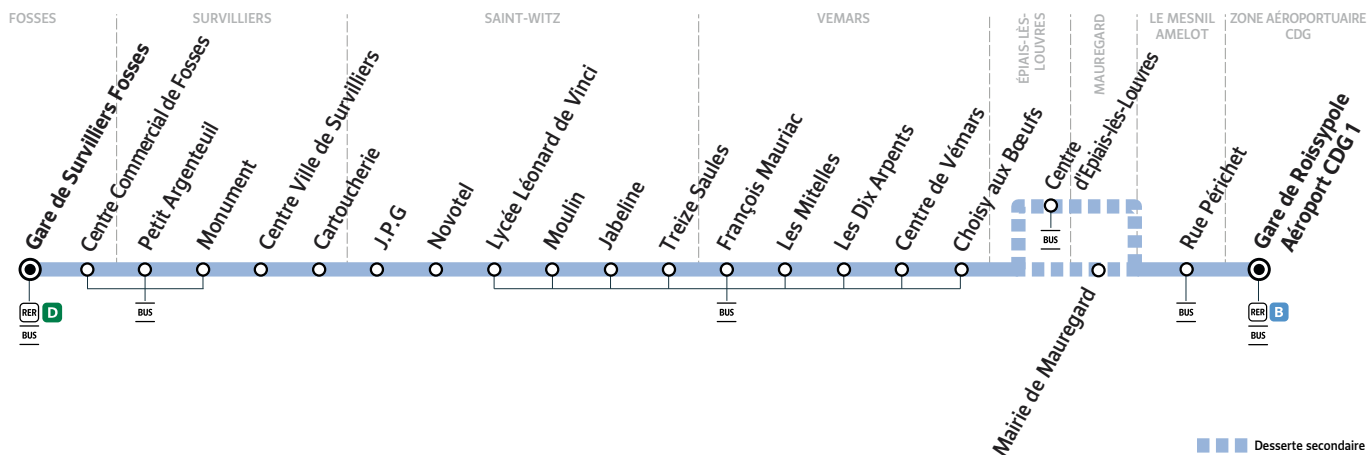

ZONE 5

Horaires valables du 24 août 2020 au 22 août 2021

Du lundi au vendredi

	Arrivée* du RER D de Paris			8:30	8:45	9:15	9:45	10:15	10:45	11:45	12:15	13:15	13:45	14:45
FOSSES	Gare de Surveilliers Fosses	Filéo												
	Centre Commercial de Fosses	Filéo		8:36	8:51	9:23	9:56	10:26	10:58	11:54	12:28	13:24	13:58	14:56
SURVILLIERS	Petit Argenteuil	Filéo		8:39	8:54	9:25	9:58	10:28	11:00	11:56	12:30	13:26	14:00	14:58
	Monument	Filéo		8:40	8:55	9:27	10:00	10:30	11:02	11:58	12:32	13:28	14:02	15:00
	Centre Ville de Surveilliers			8:42	8:57	9:28	10:01	10:31	11:03	11:59	12:33	13:29	14:03	15:01
	Cartoucherie			8:43	8:58	9:29	10:02	10:32	11:04	12:00	12:34	13:30	14:04	15:02
SAINT-WITZ	J.P.G			8:43	8:58	9:29	10:02	10:32	11:04	12:00	12:34	13:30	14:04	15:02
	Novotel			8:43	8:58	9:29	10:02	10:32	11:04	12:00	12:34	13:30	14:04	15:02
	Lycée Léonard de Vinci			8:46	9:01	9:32	10:05	10:35	11:07	12:03	12:37	13:33	14:07	15:05
	Moulin			8:48	9:03	9:34	10:07	10:37	11:09	12:05	12:39	13:35	14:09	15:07
	Jabeline			8:49	9:04	9:35	10:08	10:38	11:10	12:06	12:40	13:36	14:10	15:08
VÉMARS	Treize Saules			8:50	9:05	9:36	10:09	10:39	11:11	12:07	12:41	13:37	14:11	15:09
	François Mauriac			8:53	9:09	9:40	10:13	10:43	11:15	12:11	12:45	13:41	14:15	15:13
	Les Mitelles			8:54	9:10	9:41	10:14	10:44	11:16	12:12	12:46	13:42	14:16	15:14
	Les Dix Arpents			8:55	9:11	9:42	10:15	10:45	11:17	12:13	12:47	13:43	14:17	15:15
	Centre de Vémars			8:57	9:13	9:44	10:17	10:47	11:19	12:15	12:49	13:45	14:19	15:17
ÉPIAIS-LÈS-LOUVRES	Choisy aux Bœufs			9:01	9:17	9:48	10:21	10:51	11:23	12:19	12:53	13:49	14:23	15:21
	Centre d'Épiais-lès-Louvres			9:03	9:50	10:23			11:25		12:55		14:25	
MAUREGARD	Mairie de Mauregard			9:21				10:55		12:23		13:53		15:25
LE MESNIL AMELOT	Rue Périchet			9:10	9:26	9:56	10:29	11:00	11:31	12:28	13:01	13:58	14:31	15:30
ZONE AÉROPORTUAIRE CDG	Gare de Roissypole Aéroport CDG 1	Filéo	N	9:15	9:31	10:00	10:33	11:04	11:35	12:32	13:05	14:02	14:35	15:34

Filéo : Pour plus d'informations, reportez-vous à la fin de ce document.

* Les horaires sont donnés à titre indicatif.

i Bon à savoir

- Pas de service les samedis, dimanches et jours fériés.
- Nos conducteurs s'efforcent en permanence de respecter ces horaires. Les conditions de circulation peuvent toutefois causer occasionnellement des retards.