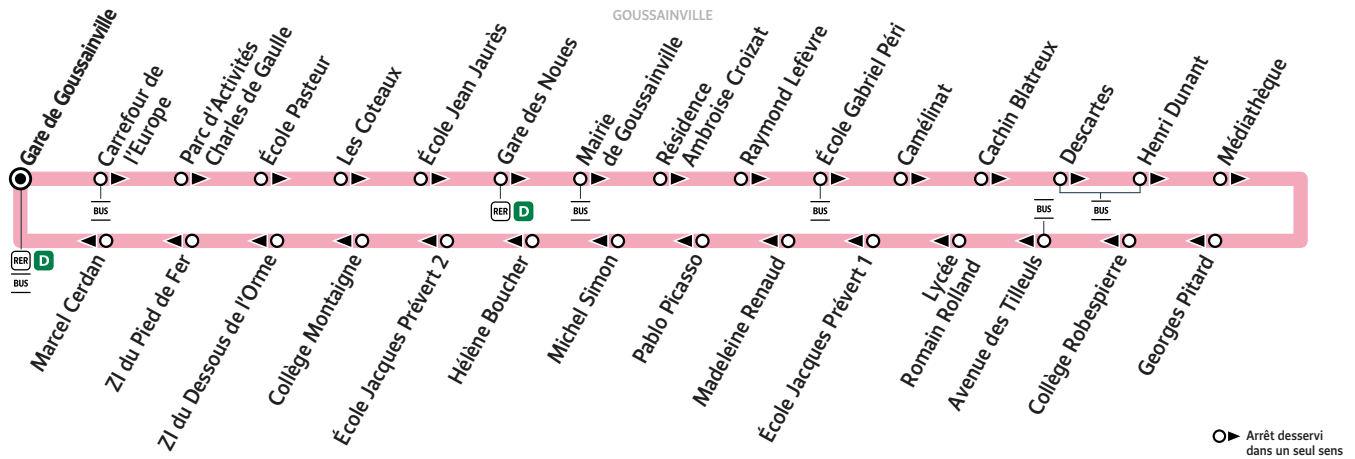

ZONE 5

Horaires valables du 24 août 2020 au 22 août 2021

Dimanche et jours fériés

GOUSSAINVILLE	Gare de Goussainville	Filéo	9:10	9:50	10:30	11:10	11:50	12:30	13:10	13:50	14:30
	Carrefour de l'Europe	Filéo	9:11	9:51	10:31	11:11	11:51	12:31	13:11	13:51	14:31
	Parc d'Activités Charles de Gaulle		9:12	9:52	10:32	11:12	11:52	12:32	13:12	13:52	14:32
	École Pasteur		9:13	9:53	10:33	11:13	11:53	12:33	13:13	13:53	14:33
	Les Coteaux	Filéo	9:15	9:55	10:35	11:15	11:55	12:35	13:15	13:55	14:35
	École Jean Jaurès		9:16	9:56	10:36	11:16	11:56	12:36	13:16	13:56	14:36
	Gare des Noues		9:18	9:58	10:38	11:18	11:58	12:38	13:18	13:58	14:38
	Mairie de Goussainville	Filéo	9:19	9:59	10:39	11:19	11:59	12:39	13:19	13:59	14:39
	Résidence Ambroise Croizat	Filéo	9:21	10:01	10:41	11:21	12:01	12:41	13:21	14:01	14:41
	Raymond Lefèvre		9:22	10:02	10:43	11:23	12:03	12:43	13:23	14:03	14:43
	École Gabriel Péri	Filéo	9:23	10:03	10:44	11:24	12:04	12:44	13:24	14:04	14:44
	Camélinat		9:23	10:03	10:44	11:24	12:05	12:45	13:25	14:05	14:45
	Cachin Blatreux	Filéo	9:24	10:04	10:45	11:25	12:06	12:46	13:26	14:05	14:45
	Descartes	Filéo	9:24	10:04	10:45	11:25	12:06	12:46	13:26	14:06	14:46
	Henri Dunant	Filéo	9:24	10:04	10:45	11:25	12:07	12:47	13:27	14:06	14:46
	Médiathèque		9:25	10:05	10:46	11:26	12:08	12:48	13:28	14:07	14:47
	Georges Pitard		9:27	10:07	10:48	11:28	12:10	12:50	13:30	14:09	14:49
	Collège Robespierre		9:29	10:09	10:50	11:30	12:12	12:51	13:31	14:10	14:51
	Avenue des Tilleuls	Filéo	9:32	10:12	10:53	11:33	12:15	12:53	13:33	14:12	14:53
	Lycée Romain Rolland		9:33	10:13	10:54	11:34	12:16	12:54	13:34	14:13	14:54
	École Jacques Prévert 1	Filéo	9:34	10:14	10:55	11:35	12:17	12:55	13:35	14:14	14:55
	Madeleine Renaud		9:34	10:14	10:55	11:35	12:17	12:55	13:36	14:15	14:55
	Pablo Picasso	Filéo	9:35	10:15	10:56	11:36	12:18	12:56	13:37	14:16	14:56
	Michel Simon		9:36	10:16	10:57	11:37	12:19	12:57	13:38	14:17	14:57
	Hélène Boucher		9:36	10:16	10:57	11:37	12:19	12:57	13:38	14:17	14:57
	École Jacques Prévert 2	Filéo	9:37	10:17	10:58	11:38	12:20	12:58	13:39	14:18	14:58
	Collège Montaigne		9:39	10:19	11:00	11:40	12:22	13:00	13:41	14:19	14:59
	ZI du Dessous de l'Orme		9:40	10:20	11:01	11:41	12:23	13:01	13:42	14:20	15:00
	ZI du Pied de Fer		9:42	10:22	11:03	11:43	12:25	13:03	13:44	14:22	15:02
	Marcel Cerdan	Filéo	9:43	10:23	11:04	11:44	12:26	13:04	13:45	14:23	15:03
	Gare de Goussainville	Filéo	9:43	10:23	11:04	11:44	12:26	13:04	13:45	14:23	15:03

Filéo : Pour plus d'informations, reportez-vous à la fin de ce document.

i Bon à savoir

Nos conducteurs s'efforcent en permanence de respecter ces horaires. Les conditions de circulation peuvent toutefois causer occasionnellement des retards.