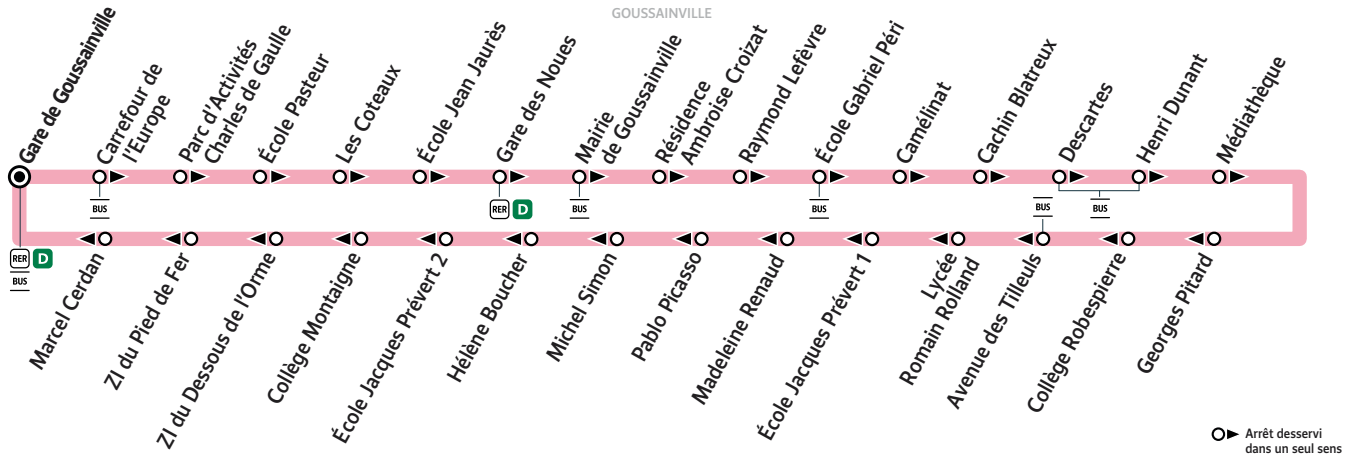

ZONE 5

Horaires valables du 24 août 2020 au 22 août 2021

Samedi

GOUSSAINVILLE	Gare de Goussainville	Filéo	9:10	9:50	10:30	11:10	11:50	12:30	13:10	13:50	14:30
	Carrefour de l'Europe	Filéo	9:11	9:51	10:31	11:11	11:51	12:31	13:11	13:51	14:31
	Parc d'Activités Charles de Gaulle		9:12	9:52	10:32	11:12	11:52	12:32	13:12	13:52	14:32
	École Pasteur		9:13	9:53	10:33	11:13	11:53	12:33	13:13	13:53	14:33
	Les Coteaux	Filéo	9:15	9:55	10:35	11:15	11:55	12:35	13:15	13:55	14:35
	École Jean Jaurès		9:16	9:56	10:36	11:16	11:56	12:36	13:16	13:56	14:36
	Gare des Noues		9:18	9:58	10:38	11:18	11:58	12:38	13:18	13:58	14:38
	Mairie de Goussainville	Filéo	9:19	9:59	10:39	11:20	12:00	12:40	13:19	13:59	14:39
	Résidence Ambroise Croizat	Filéo	9:21	10:01	10:41	11:22	12:02	12:42	13:21	14:01	14:41
	Raymond Lefèvre		9:22	10:02	10:43	11:23	12:03	12:43	13:23	14:03	14:43
	École Gabriel Péri	Filéo	9:23	10:03	10:44	11:25	12:05	12:45	13:24	14:04	14:44
	Camélinat		9:24	10:04	10:45	11:26	12:06	12:46	13:25	14:05	14:45
	Cachin Blatreux	Filéo	9:25	10:05	10:46	11:27	12:07	12:47	13:26	14:06	14:46
	Descartes	Filéo	9:25	10:05	10:46	11:28	12:08	12:48	13:27	14:07	14:47
	Henri Dunant	Filéo	9:26	10:06	10:47	11:28	12:08	12:48	13:27	14:07	14:47
	Médiathèque		9:27	10:07	10:48	11:30	12:10	12:50	13:29	14:09	14:49
	Georges Pitard		9:29	10:09	10:50	11:32	12:12	12:52	13:31	14:11	14:51
	Collège Robespierre		9:31	10:11	10:52	11:33	12:13	12:53	13:32	14:12	14:52
	Avenue des Tilleuls	Filéo	9:33	10:13	10:55	11:35	12:15	12:55	13:34	14:14	14:54
	Lycée Romain Rolland		9:34	10:14	10:56	11:36	12:16	12:56	13:35	14:15	14:55
	École Jacques Prévert 1	Filéo	9:35	10:15	10:57	11:37	12:17	12:57	13:36	14:16	14:56
	Madeleine Renaud		9:36	10:16	10:58	11:38	12:18	12:58	13:37	14:17	14:57
	Pablo Picasso	Filéo	9:37	10:17	10:59	11:39	12:19	12:59	13:38	14:18	14:58
	Michel Simon		9:38	10:18	11:00	11:40	12:20	13:00	13:39	14:19	14:59
	Hélène Boucher		9:38	10:18	11:00	11:40	12:21	13:01	13:39	14:19	14:59
	École Jacques Prévert 2	Filéo	9:39	10:19	11:01	11:41	12:22	13:02	13:40	14:20	15:00
	Collège Montaigne		9:40	10:20	11:02	11:42	12:23	13:03	13:41	14:21	15:01
	ZI du Dessous de l'Orme		9:40	10:20	11:02	11:42	12:23	13:03	13:41	14:21	15:01
	ZI du Pied de Fer		9:41	10:21	11:03	11:43	12:24	13:04	13:42	14:22	15:02
	Marcel Cerdan	Filéo	9:43	10:23	11:05	11:45	12:26	13:06	13:44	14:24	15:04
	Gare de Goussainville	Filéo	9:44	10:24	11:06	11:46	12:27	13:07	13:45	14:25	15:05

Filéo : Pour plus d'informations, reportez-vous à la fin de ce document.

i Bon à savoir

Nos conducteurs s'efforcent en permanence de respecter ces horaires. Les conditions de circulation peuvent toutefois causer occasionnellement des retards.