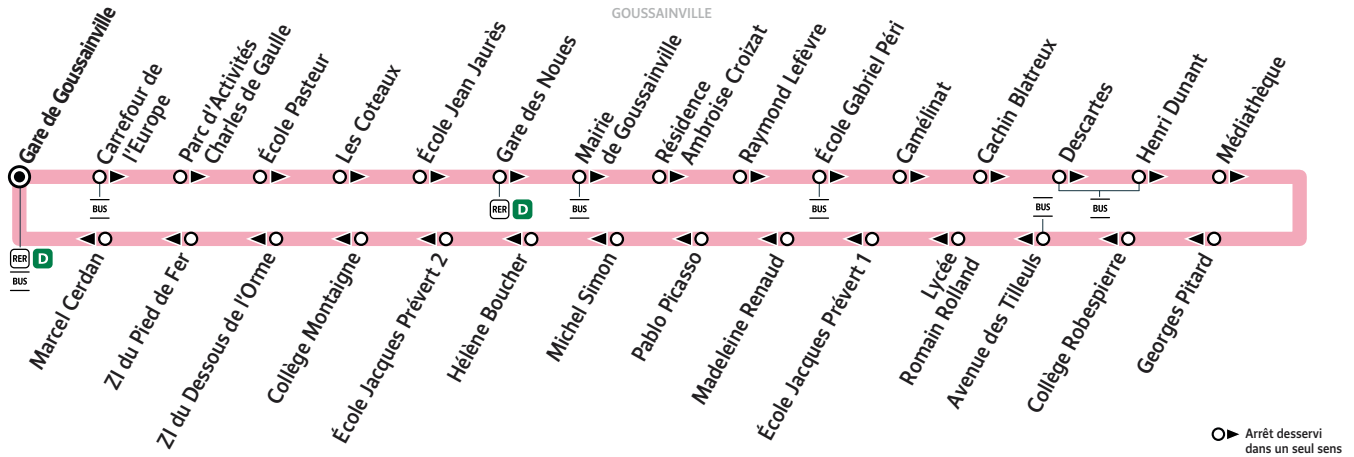

ZONE 5

Horaires valables du 24 août 2020 au 22 août 2021

Samedi

GOUSSAINVILLE	Gare de Goussainville	Filéo	21:10	21:55	22:25	22:55	23:25	23:55	0:25	0:55	1:25
	Carrefour de l'Europe	Filéo	21:11	21:56	22:26	22:56	23:26	23:56	0:26	0:56	1:26
	Parc d'Activités Charles de Gaulle		21:12	21:57	22:27	22:57	23:27	23:57	0:27	0:57	1:27
	École Pasteur		21:13	21:58	22:28	22:58	23:28	23:58	0:28	0:58	1:28
	Les Coteaux	Filéo	21:15	21:59	22:29	22:59	23:29	23:59	0:29	0:59	1:29
	École Jean Jaurès		21:16	22:01	22:31	23:01	23:31	0:01	0:31	1:01	1:31
	Gare des Noues		21:18	22:02	22:32	23:02	23:32	0:02	0:32	1:02	1:32
	Mairie de Goussainville	Filéo	21:19	22:03	22:33	23:03	23:33	0:03	0:33	1:03	1:33
	Résidence Ambroise Croizat	Filéo	21:21	22:04	22:34	23:04	23:34	0:04	0:34	1:04	1:34
	Raymond Lefèvre		21:22	22:05	22:35	23:05	23:35	0:05	0:35	1:05	1:35
	École Gabriel Péri	Filéo	21:23	22:06	22:36	23:06	23:36	0:06	0:36	1:06	1:36
	Camélinat		21:24	22:07	22:37	23:07	23:37	0:07	0:37	1:07	1:37
	Cachin Blatreux	Filéo	21:25	22:08	22:38	23:08	23:38	0:08	0:38	1:08	1:38
	Descartes	Filéo	21:25	22:08	22:38	23:08	23:38	0:08	0:38	1:08	1:38
	Henri Dunant	Filéo	21:26	22:09	22:39	23:09	23:39	0:09	0:39	1:09	1:39
	Médiathèque		21:27	22:10	22:40	23:10	23:40	0:10	0:40	1:10	1:40
	Georges Pitard		21:29	22:12	22:42	23:12	23:42	0:12	0:42	1:12	1:42
	Collège Robespierre		21:30	22:13	22:43	23:13	23:43	0:13	0:43	1:13	1:43
	Avenue des Tilleuls	Filéo	21:32	22:15	22:45	23:15	23:45	0:15	0:45	1:15	1:45
	Lycée Romain Rolland		21:33	22:16	22:46	23:16	23:46	0:16	0:46	1:16	1:46
	École Jacques Prévert 1	Filéo	21:34	22:17	22:47	23:17	23:47	0:17	0:47	1:17	1:47
	Madeleine Renaud		21:34	22:17	22:47	23:17	23:47	0:17	0:47	1:17	1:47
	Pablo Picasso	Filéo	21:35	22:18	22:48	23:18	23:48	0:18	0:48	1:18	1:48
	Michel Simon		21:36	22:19	22:49	23:19	23:49	0:19	0:49	1:19	1:49
	Hélène Boucher		21:36	22:19	22:49	23:19	23:49	0:19	0:49	1:19	1:49
	École Jacques Prévert 2	Filéo	21:37	22:20	22:50	23:20	23:50	0:20	0:50	1:20	1:50
	Collège Montaigne		21:38	22:21	22:51	23:21	23:51	0:21	0:51	1:21	1:51
	ZI du Dessous de l'Orme		21:39	22:21	22:51	23:21	23:51	0:21	0:51	1:21	1:51
	ZI du Pied de Fer		21:40	22:22	22:52	23:22	23:52	0:22	0:52	1:22	1:52
	Marcel Cerdan	Filéo	21:42	22:24	22:54	23:24	23:54	0:24	0:54	1:24	1:54
	Gare de Goussainville	Filéo	21:42	22:24	22:54	23:24	23:54	0:24	0:54	1:24	1:54

Filéo : Pour plus d'informations, reportez-vous à la fin de ce document.

i Bon à savoir

Nos conducteurs s'efforcent en permanence de respecter ces horaires. Les conditions de circulation peuvent toutefois causer occasionnellement des retards.