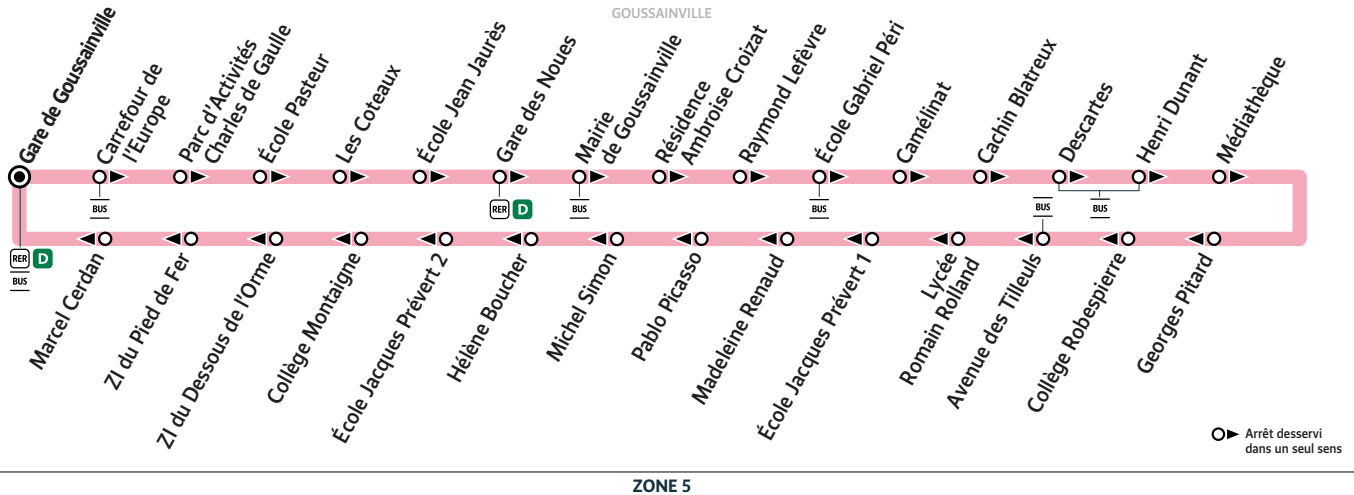

ZONE 5

Horaires valables du 24 août 2020 au 22 août 2021

Du lundi au vendredi

GOUSSAINVILLE	Gare de Goussainville	Filéo	22:25	22:55	23:25	23:55	0:25	0:55	1:25
	Carrefour de l'Europe	Filéo	22:26	22:56	23:26	23:56	0:26	0:56	1:26
	Parc d'Activités Charles de Gaulle		22:27	22:57	23:27	23:57	0:27	0:57	1:27
	École Pasteur		22:28	22:58	23:28	23:58	0:28	0:58	1:28
	Les Coteaux	Filéo	22:29	22:59	23:29	23:59	0:29	0:59	1:29
	École Jean Jaurès		22:31	23:01	23:31	0:01	0:31	1:01	1:31
	Gare des Noues		22:32	23:02	23:32	0:02	0:32	1:02	1:32
	Mairie de Goussainville	Filéo	22:33	23:03	23:33	0:03	0:33	1:03	1:33
	Résidence Ambroise Croizat	Filéo	22:34	23:04	23:34	0:04	0:34	1:04	1:34
	Raymond Lefèvre		22:35	23:05	23:35	0:05	0:35	1:05	1:35
	École Gabriel Péri	Filéo	22:36	23:06	23:36	0:06	0:36	1:06	1:36
	Camélinat		22:37	23:07	23:37	0:07	0:37	1:07	1:37
	Cachin Blatreux	Filéo	22:38	23:08	23:38	0:08	0:38	1:08	1:38
	Descartes	Filéo	22:38	23:08	23:38	0:08	0:38	1:08	1:38
	Henri Dunant	Filéo	22:39	23:09	23:39	0:09	0:39	1:09	1:39
	Mediathèque		22:40	23:10	23:40	0:10	0:40	1:10	1:40
	Georges Pitard		22:42	23:12	23:42	0:12	0:42	1:12	1:42
	Collège Robespierre		22:43	23:13	23:43	0:13	0:43	1:13	1:43
	Avenue des Tilleuls	Filéo	22:45	23:15	23:45	0:15	0:45	1:15	1:45
	Lycée Romain Rolland		22:46	23:16	23:46	0:16	0:46	1:16	1:46
	École Jacques Prévert 1	Filéo	22:47	23:17	23:47	0:17	0:47	1:17	1:47
	Madeleine Renaud		22:48	23:18	23:48	0:18	0:48	1:18	1:48
	Pablo Picasso	Filéo	22:49	23:19	23:49	0:19	0:49	1:19	1:49
	Michel Simon		22:50	23:20	23:50	0:20	0:50	1:20	1:50
	Hélène Boucher		22:50	23:20	23:50	0:20	0:50	1:20	1:50
	École Jacques Prévert 2	Filéo	22:51	23:21	23:51	0:21	0:51	1:21	1:51
	Collège Montaigne		22:52	23:22	23:52	0:22	0:52	1:22	1:52
	ZI du Dessous de l'Orme		22:52	23:22	23:52	0:22	0:52	1:22	1:52
	ZI du Pied de Fer		22:54	23:24	23:54	0:24	0:54	1:24	1:54
	Marcel Cerdan	Filéo	22:56	23:26	23:56	0:26	0:56	1:26	1:56
	Gare de Goussainville	Filéo	22:56	23:26	23:56	0:26	0:56	1:26	1:56

Filéo : Pour plus d'informations, reportez-vous à la fin de ce document.

i Bon à savoir

Nos conducteurs s'efforcent en permanence de respecter ces horaires. Les conditions de circulation peuvent toutefois causer occasionnellement des retards.