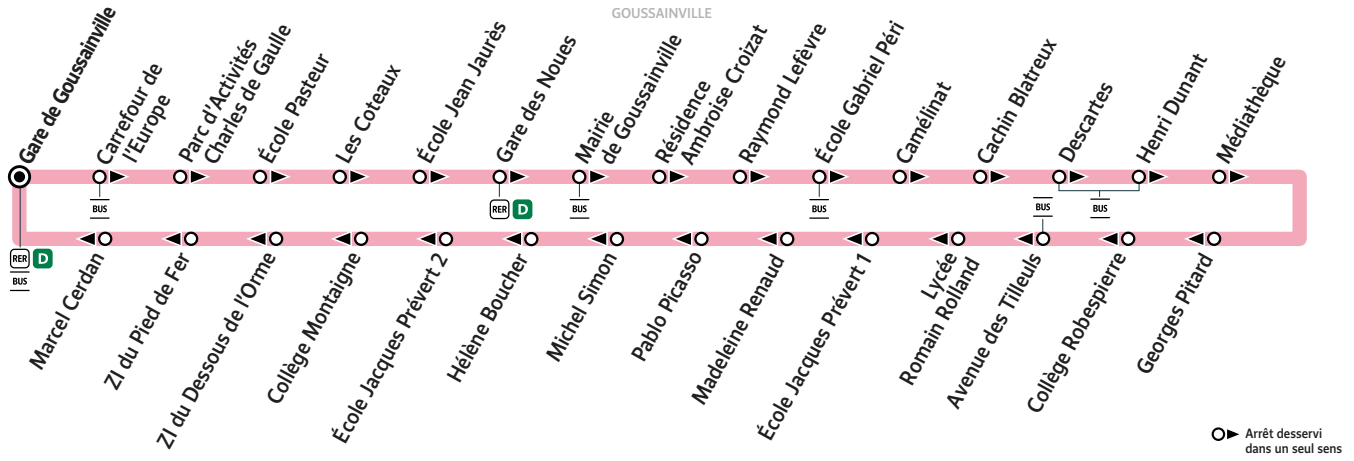

ZONE 5

Horaires valables du 24 août 2020 au 22 août 2021

Dimanche et jours fériés

GOUSSAINVILLE	Gare de Goussainville	Filéo	15:10	15:50	16:30	17:10	17:50	18:30	19:10	19:50	20:30
	Carrefour de l'Europe	Filéo	15:11	15:51	16:31	17:11	17:51	18:31	19:11	19:51	20:31
	Parc d'Activités Charles de Gaulle		15:12	15:52	16:32	17:12	17:52	18:32	19:12	19:52	20:32
	École Pasteur		15:13	15:53	16:33	17:13	17:53	18:33	19:13	19:53	20:33
	Les Coteaux	Filéo	15:15	15:55	16:35	17:15	17:55	18:35	19:15	19:55	20:35
	École Jean Jaurès		15:16	15:56	16:36	17:16	17:56	18:36	19:16	19:56	20:36
	Gare des Noues		15:18	15:58	16:38	17:18	17:58	18:38	19:18	19:58	20:38
	Mairie de Goussainville	Filéo	15:19	15:59	16:39	17:19	17:59	18:39	19:19	19:59	20:39
	Résidence Ambroise Croizat	Filéo	15:21	16:01	16:41	17:21	18:01	18:41	19:21	20:01	20:41
	Raymond Lefèvre		15:23	16:03	16:43	17:23	18:03	18:43	19:22	20:02	20:42
	École Gabriel Péri	Filéo	15:24	16:04	16:44	17:24	18:04	18:44	19:23	20:03	20:43
	Camélinat		15:25	16:05	16:45	17:25	18:05	18:45	19:24	20:04	20:44
	Cachin Blatreux	Filéo	15:25	16:05	16:45	17:25	18:05	18:45	19:24	20:04	20:44
	Descartes	Filéo	15:26	16:06	16:46	17:26	18:06	18:46	19:25	20:05	20:45
	Henri Dunant	Filéo	15:26	16:06	16:46	17:26	18:06	18:46	19:25	20:05	20:45
	Médiathèque		15:27	16:07	16:47	17:27	18:07	18:47	19:26	20:06	20:46
	Georges Pitard		15:29	16:09	16:49	17:29	18:09	18:49	19:28	20:08	20:48
	Collège Robespierre		15:31	16:11	16:51	17:31	18:11	18:51	19:30	20:10	20:49
	Avenue des Tilleuls	Filéo	15:33	16:13	16:53	17:33	18:13	18:53	19:32	20:12	20:51
	Lycée Romain Rolland		15:34	16:14	16:54	17:34	18:14	18:54	19:33	20:13	20:52
	École Jacques Prévert 1	Filéo	15:35	16:15	16:55	17:35	18:15	18:55	19:34	20:14	20:53
	Madeleine Renaud		15:35	16:15	16:55	17:35	18:15	18:55	19:34	20:14	20:53
	Pablo Picasso	Filéo	15:36	16:16	16:56	17:36	18:16	18:56	19:35	20:15	20:54
	Michel Simon		15:37	16:17	16:57	17:37	18:17	18:57	19:36	20:16	20:55
	Hélène Boucher		15:37	16:17	16:57	17:37	18:17	18:57	19:36	20:16	20:55
	École Jacques Prévert 2	Filéo	15:38	16:18	16:58	17:38	18:18	18:58	19:37	20:17	20:56
	Collège Montaigne		15:39	16:19	16:59	17:39	18:19	18:59	19:39	20:18	20:57
	ZI du Dessous de l'Orme		15:40	16:20	17:00	17:40	18:20	19:00	19:40	20:19	20:58
	ZI du Pied de Fer		15:42	16:22	17:02	17:42	18:22	19:02	19:42	20:21	21:00
	Marcel Cerdan	Filéo	15:43	16:23	17:03	17:43	18:23	19:03	19:43	20:22	21:01
	Gare de Goussainville	Filéo	15:43	16:23	17:03	17:43	18:23	19:03	19:43	20:22	21:01

Filéo : Pour plus d'informations, reportez-vous à la fin de ce document.

i Bon à savoir

Nos conducteurs s'efforcent en permanence de respecter ces horaires. Les conditions de circulation peuvent toutefois causer occasionnellement des retards.