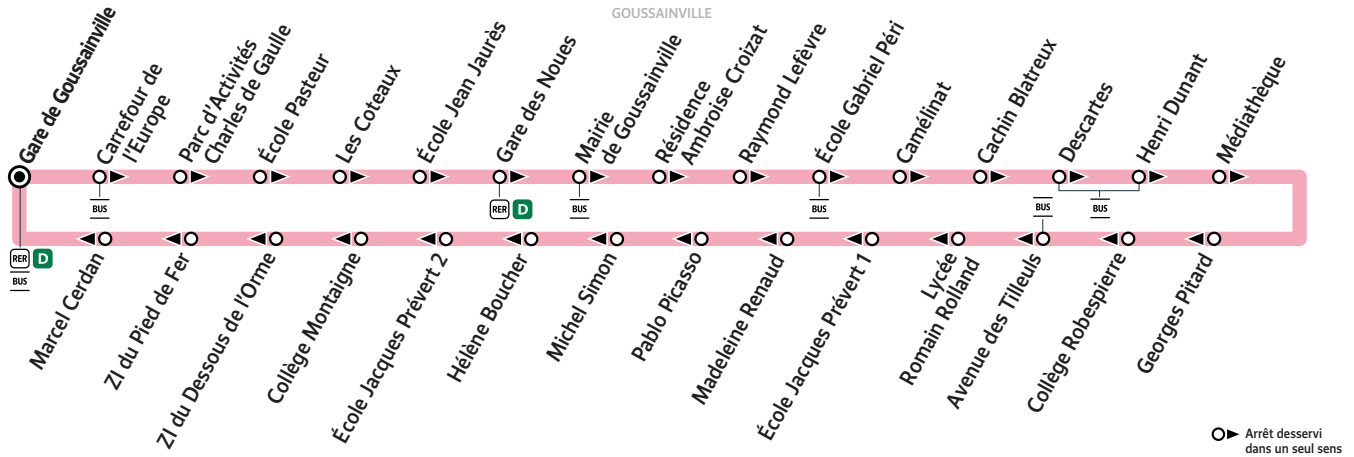

ZONE 5

Horaires valables du 24 août 2020 au 22 août 2021

Samedi

GOUSSAINVILLE	Gare de Goussainville	Filéo	15:10	15:50	16:30	17:10	17:50	18:30	19:10	19:50	20:30
	Carrefour de l'Europe	Filéo	15:11	15:51	16:31	17:11	17:51	18:31	19:11	19:51	20:31
	Parc d'Activités Charles de Gaulle		15:12	15:52	16:32	17:12	17:52	18:32	19:12	19:52	20:32
	École Pasteur		15:13	15:53	16:33	17:13	17:53	18:33	19:13	19:53	20:33
	Les Coteaux	Filéo	15:15	15:55	16:35	17:15	17:55	18:35	19:15	19:55	20:35
	École Jean Jaurès		15:16	15:56	16:36	17:16	17:56	18:36	19:16	19:56	20:36
	Gare des Noues		15:18	15:58	16:38	17:18	17:58	18:38	19:18	19:58	20:38
	Mairie de Goussainville	Filéo	15:19	15:59	16:39	17:19	17:59	18:39	19:19	19:59	20:39
	Résidence Ambroise Croizat	Filéo	15:21	16:01	16:41	17:21	18:01	18:41	19:21	20:01	20:41
	Raymond Lefèvre		15:23	16:03	16:43	17:23	18:03	18:43	19:23	20:03	20:42
	École Gabriel Péri	Filéo	15:24	16:04	16:44	17:24	18:04	18:44	19:24	20:04	20:43
	Camélinat		15:25	16:05	16:45	17:25	18:05	18:45	19:25	20:05	20:44
	Cachin Blatreux	Filéo	15:26	16:06	16:46	17:26	18:06	18:46	19:26	20:06	20:45
	Descartes	Filéo	15:26	16:06	16:46	17:26	18:06	18:46	19:26	20:06	20:45
	Henri Dunant	Filéo	15:27	16:07	16:47	17:27	18:07	18:47	19:27	20:07	20:46
	Mediathèque		15:28	16:08	16:48	17:28	18:08	18:48	19:28	20:08	20:47
	Georges Pitard		15:30	16:10	16:50	17:30	18:10	18:50	19:30	20:10	20:49
	Collège Robespierre		15:32	16:12	16:52	17:32	18:12	18:52	19:31	20:11	20:50
	Avenue des Tilleuls	Filéo	15:34	16:14	16:54	17:34	18:14	18:54	19:33	20:13	20:52
	Lycée Romain Rolland		15:35	16:15	16:55	17:35	18:15	18:55	19:34	20:14	20:53
	École Jacques Prévert 1	Filéo	15:36	16:16	16:56	17:36	18:16	18:56	19:35	20:15	20:54
	Madeleine Renaud		15:37	16:16	16:56	17:36	18:16	18:56	19:35	20:15	20:54
	Pablo Picasso	Filéo	15:38	16:17	16:57	17:37	18:17	18:57	19:36	20:16	20:55
	Michel Simon		15:39	16:18	16:58	17:38	18:18	18:58	19:37	20:17	20:56
	Hélène Boucher		15:39	16:18	16:58	17:38	18:18	18:58	19:37	20:17	20:56
	École Jacques Prévert 2	Filéo	15:40	16:19	16:59	17:39	18:19	18:59	19:38	20:18	20:57
	Collège Montaigne		15:41	16:20	17:00	17:40	18:20	19:00	19:39	20:19	20:58
	ZI du Dessous de l'Orme		15:41	16:20	17:00	17:40	18:20	19:00	19:40	20:20	20:59
	ZI du Pied de Fer		15:42	16:21	17:01	17:41	18:21	19:01	19:41	20:21	21:00
	Marcel Cerdan	Filéo	15:44	16:24	17:04	17:44	18:24	19:04	19:44	20:23	21:02
	Gare de Goussainville	Filéo	15:45	16:25	17:05	17:45	18:25	19:05	19:45	20:23	21:02

Filéo : Pour plus d'informations, reportez-vous à la fin de ce document.

i Bon à savoir

Nos conducteurs s'efforcent en permanence de respecter ces horaires. Les conditions de circulation peuvent toutefois causer occasionnellement des retards.