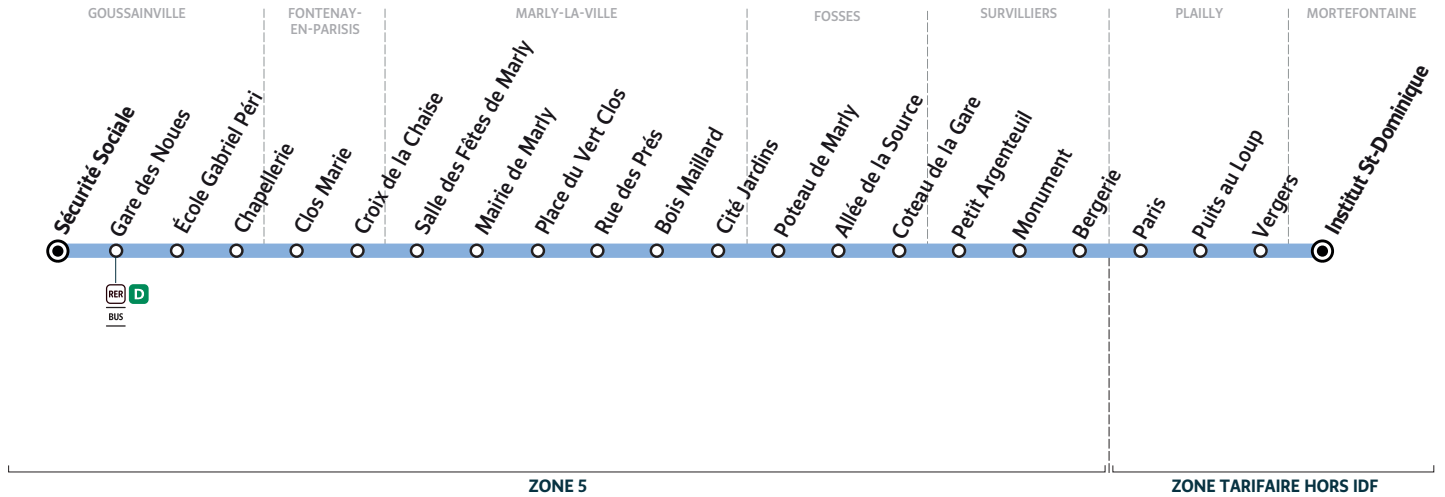

Horaires valables du 31 août 2020 au 2 juillet 2021 en période scolaire

Du lundi au vendredi

MORTEFONTAINE	Institut St-Dominique	12:35	16:40
PLAILLY	Vergers	12:38	16:43
	Puits au Loup	12:39	16:44
	Paris	12:40	16:45
SURVILLIERS	Bergerie	12:45	16:51
	Monument	12:46	16:52
	Petit Argenteuil	12:47	16:53
FOSESSES	Coteau de la Gare	12:50	16:56
	Allée de la Source	12:51	16:58
	Poteau de Marly	12:52	16:59
MARLY-LA-VILLE	Cité Jardins	12:53	17:00
	Bois Maillard	12:54	17:01
	Rue des Prés	12:55	17:02
	Place Vert Clos	12:56	17:03
	Mairie de Marly	12:57	17:05
FONTENAY-EN-PARISIS	Salle des Fêtes de Marly	12:58	17:06
	Croix de la Chaise	13:03	17:10
GOUSSAINVILLE	Clos Marie	13:06	17:14
	Chapellerie	13:09	17:18
GOUSSAINVILLE	École Gabriel Péri	13:12	17:21
	Gare des Noues	13:14	17:24
	Sécurité Sociale	13:19	17:29

Circule le mercredi uniquement en période scolaire.

Circule les lundis, mardis, jeudis et vendredis uniquement en période scolaire.

Afin de s'adapter au mieux aux horaires des établissements scolaires, les horaires de cette ligne sont susceptibles d'être modifiés : la semaine de la rentrée, la dernière semaine de l'année scolaire et pendant les périodes d'examen.

Pour en savoir plus, consultez notre site www.keolis-cif.com

Bon à savoir

- Pas de service les samedis, dimanches et jours fériés.
- Nos conducteurs s'efforcent en permanence de respecter ces horaires. Les conditions de circulation peuvent toutefois causer occasionnellement des retards.