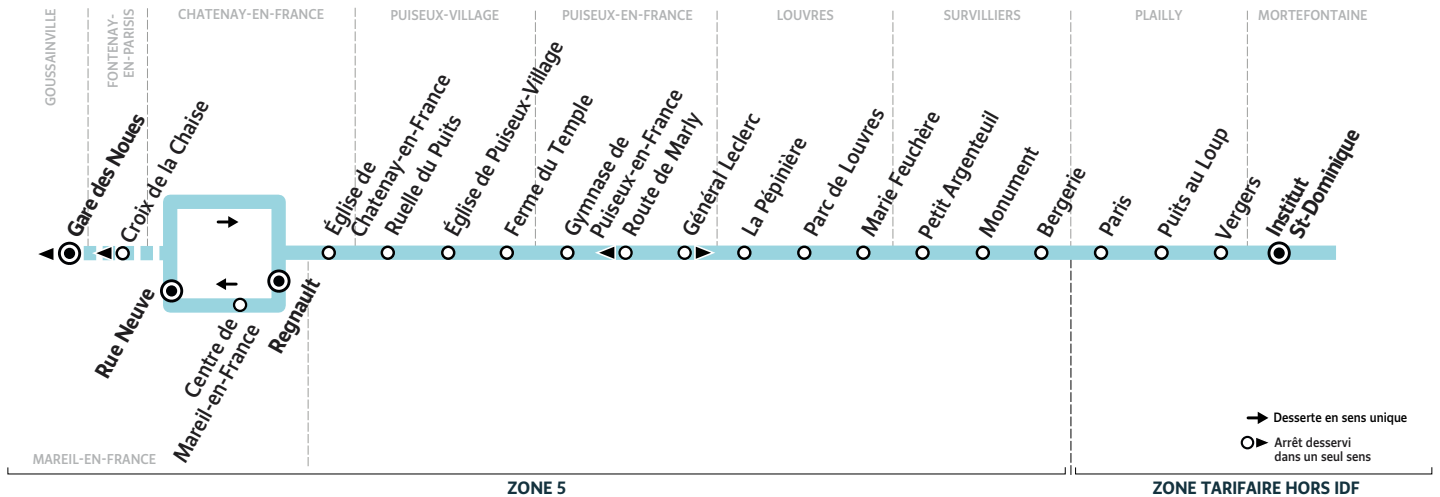

R105

→ MAREIL-EN-FRANCE Rue Neuve

Horaires valables du 31 août 2020 au 2 juillet 2021 en période scolaire

Du lundi au vendredi

MORTEFONTAINE	Institut St-Dominique	12:35	16:20	16:40
PLAILLY	Vergers	12:38	16:23	16:43
	Puits au Loup	12:40	16:25	16:45
	Paris	12:41	16:26	16:46
SURVILLIERS	Bergerie	12:46	16:31	16:51
	Monument	12:48	16:33	16:53
	Petit Argenteuil	12:49	16:34	16:54
LOUVRES	Marie Feuchère	12:54	16:44	17:04
	Parc de Louvres	12:55	16:45	17:05
	La Pépinière	12:56	16:46	17:06
PUISEUX-EN-FRANCE	Route de Marly	12:57	16:47	17:07
	Gymnase de Puiseux-en-France	12:58	16:47	17:08
PUISEUX-VILLAGE	Ferme du Temple	13:02		17:14
	Église de Puiseux-en-France	13:03		17:15
	Ruelle du Puits	13:04		17:16
CHATENAY-EN-FRANCE	Église de Chatenay-en-France	13:07	16:53	17:19
MAREIL-EN-FRANCE	Regnault	13:12	16:58	17:24
	Centre de Mareil-en-France	13:13	16:59	17:25
	Rue Neuve	13:14	17:00	17:26
FONTENAY EN PARISIS	Croix de la Chaise		17:06	
GOUSSAINVILLE	Gare des Noues		17:16	

Circule le mercredi uniquement en période scolaire.

Circule les lundis, mardis, jeudis et vendredis uniquement en période scolaire.

Afin de s'adapter au mieux aux horaires des établissements scolaires, les horaires de cette ligne sont susceptibles d'être modifiés : la semaine de la rentrée, la dernière semaine de l'année scolaire et pendant les périodes d'examen.

Pour en savoir plus, consultez notre site www.keolis-cif.com

Bon à savoir

- Pas de service les samedis, dimanches et jours fériés.
- Nos conducteurs s'efforcent en permanence de respecter ces horaires. Les conditions de circulation peuvent toutefois causer occasionnellement des retards.