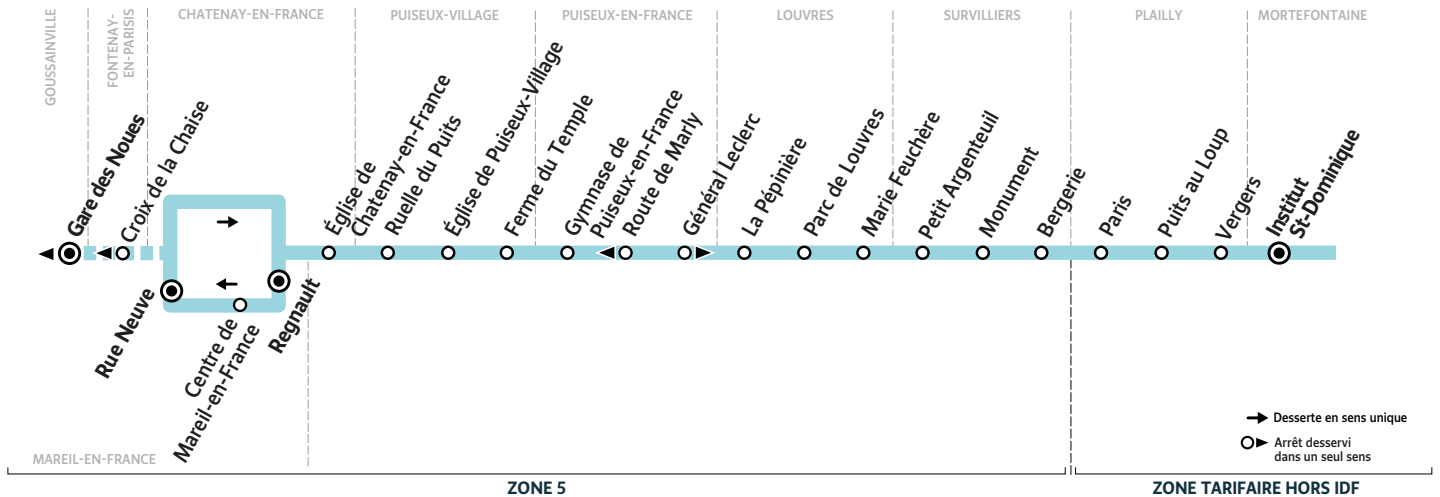

## → MORTEFONTAINE Institut St-Dominique

Horaires valables du 31 août 2020 au 2 juillet 2021 en période scolaire

### Du lundi au vendredi

MAREIL-EN-FRANCE	Regnault	7:37
	Centre de Mareil-en-France	7:38
	Rue Neuve	7:39
CHATENAY-EN-FRANCE	Église de Chatenay-en-France	7:43
PUISEUX-VILLAGE	Ruelle du Puits	7:45
	Église de Puiseux-en-France	7:46
	Ferme du Temple	7:47
PUISEUX-EN-FRANCE	Gymnase de Puiseux-en-France	7:51
	Général Leclerc	7:52
LOUVRES	La Pépinière	7:53
	Parc de Louvres	7:54
	Marie Feuchère	7:55
SURVILLIERS	Petit Argenteuil	8:04
	Monument	8:05
	Bergerie	8:08
PLAILLY	Paris	8:12
	Puits au Loup	8:13
	Vergers	8:15
MORTEFONTAINE	Institut St-Dominique	8:20