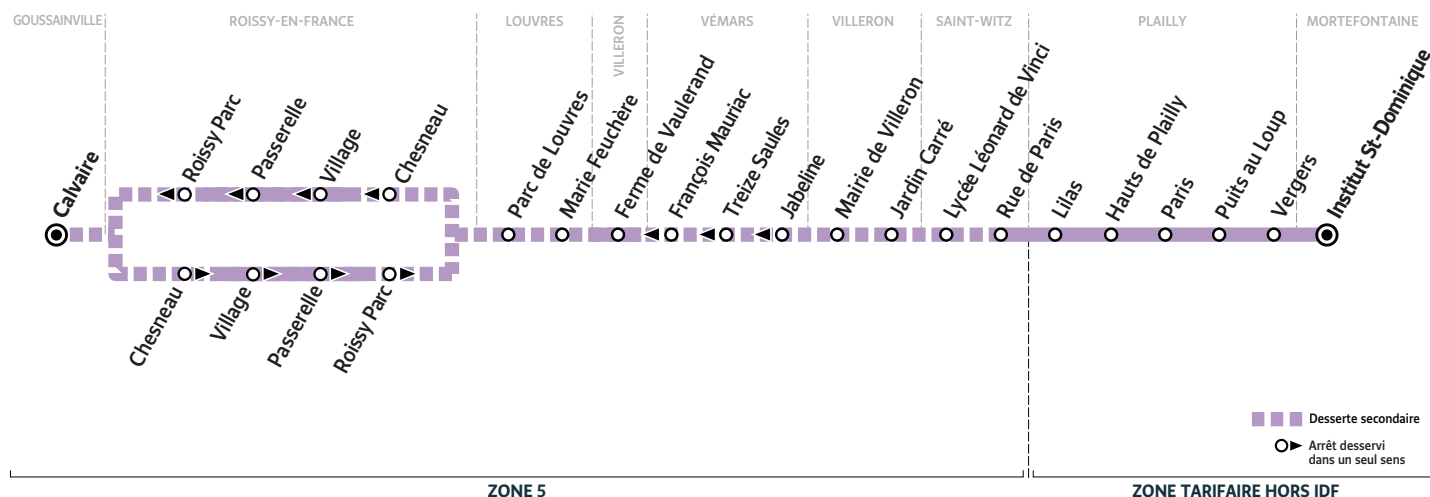

R106

→ MORTEFONTAINE Institut St-Dominique

Horaires valables du 31 août 2020 au 2 juillet 2021 en période scolaire

Du lundi au vendredi

GOUSSAINVILLE	Calvaire	7:24
ROISSY-EN-FRANCE	Chesneau	7:34
	Village	7:35
	Passerelle	7:36
	Roissy parc	7:37
LOUVRES	Parc de Louvres	7:51
	Marie Feuchère	7:52
	Ferme de Vaulerand	7:54
VILLERON	Mairie de Villeron	7:56
	Jardin Carré	7:56
	Lycée Léonard de Vinci	8:05
SAINT-WITZ	Rue de Paris	8:07
	Lilas	8:10
PLAILLY	Hauts de Plailly	8:11
	Paris	8:13
	Puits au Loup	8:14
MORTEFONTAINE	Vergers	8:15
	Institut St-Dominique	8:20

i Afin de s'adapter au mieux aux horaires des établissements scolaires, les horaires de cette ligne sont susceptibles d'être modifiés : la semaine de la rentrée, la dernière semaine de l'année scolaire et pendant les périodes d'examen.
Pour en savoir plus, consultez notre site www.keolis-cif.com

R106

→ GOUSSAINVILLE Calvaire

Horaires valables du 31 août 2020 au 2 juillet 2021 en période scolaire

Du lundi au vendredi

MORTEFONTAINE	Institut St-Dominique	12:35	16:20	16:40
PLAILLY	Vergers	12:38	16:23	16:43
	Puits au Loup	12:39	16:24	16:44
	Paris	12:40	16:25	16:45
	Hauts de Plailly	12:42	16:27	16:47
	Lilas	12:43	16:28	16:48
SAINT-WITZ	Rue de Paris	12:46	16:31	16:51
	Lycée Léonard de Vinci	12:47		16:52
	Jardin Carré	12:58		17:03
	Mairie de Villeron	12:59		17:04
VEMARS	Jabeline		16:32	
	Treize Saules		16:33	
	François Mauriac		16:36	
VILLERON	Ferme de Vaulerand	13:02	16:42	17:07
LOUVRES	Marie Feuchère	13:04		17:09
	Parc de Louvres	13:05		17:10
ROISSY-EN-FRANCE	Chesneau	13:25		17:30
	Village	13:26		17:31
	Passerelle	13:27	16:55	17:32
GOUSSAINVILLE	Roissy Parc	13:28	16:56	17:33
	Calvaire	13:36		17:41