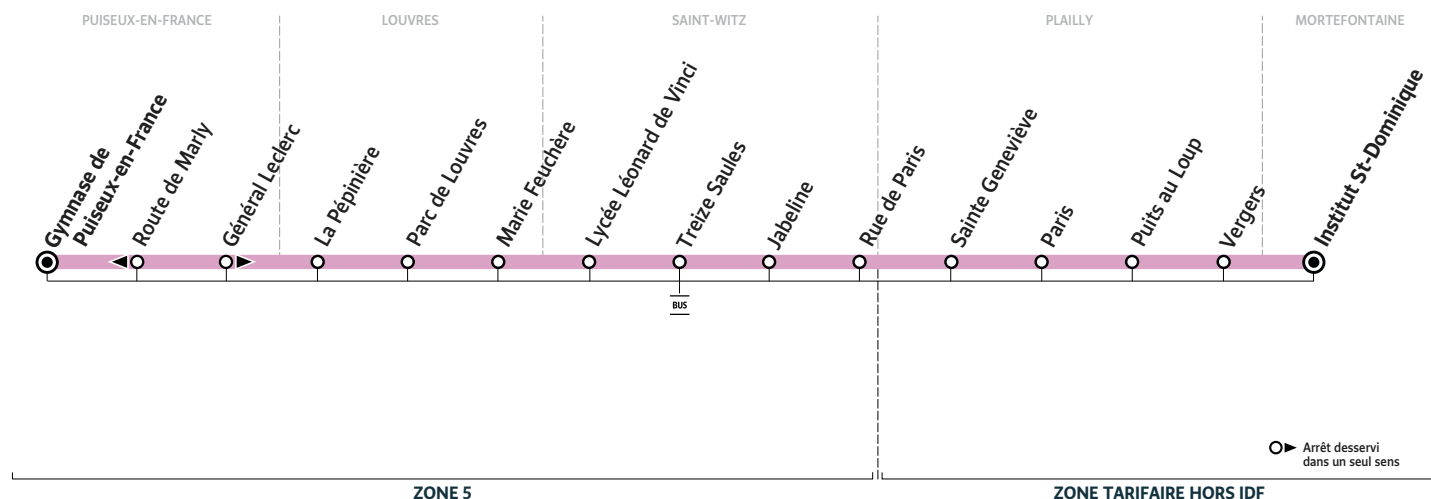

R107

→ MORTEFONTAINE Institut St-Dominique

Horaires valables du 31 août 2020 au 2 juillet 2021 en période scolaire

Du lundi au vendredi

| | | |
|-------------------|-------------------------------|------|
| PUISEUX-EN-FRANCE | Gymnase de Puisseux-en-France | 7:46 |
| | Général Leclerc | 7:47 |
| LOUVRES | La Pépinière | 7:48 |
| | Parc de Louvres | 7:50 |
| | Marie Feuchère | 7:51 |
| SAINT-WITZ | Lycée Léonard de Vinci | 8:00 |
| | Treize Saules | 8:03 |
| | Jabeline | 8:04 |
| | Rue de Paris | 8:06 |
| PLAILLY | Sainte Geneviève | 8:10 |
| | Paris | 8:11 |
| | Puits au Loup | 8:13 |
| MORTEFONTAINE | Vergers | 8:15 |
| | Institut St-Dominique | 8:20 |

Afin de s'adapter au mieux aux horaires des établissements scolaires, les horaires de cette ligne sont susceptibles d'être modifiés : la semaine de la rentrée, la dernière semaine de l'année scolaire et pendant les périodes d'examen.

R107

→ PUISEUX-EN-FRANCE Gymnase

Horaires valables du 31 août 2020 au 2 juillet 2021 en période scolaire

Du lundi au vendredi

| | | | |
|-------------------|------------------------------|-------|-------|
| MORTEFONTAINE | Institut St-Dominique | 12:35 | 16:40 |
| PLAILLY | Vergers | 12:38 | 16:43 |
| | Puits au Loup | 12:39 | 16:44 |
| | Paris | 12:40 | 16:45 |
| | Sainte Geneviève | 12:41 | 16:46 |
| | Rue de Paris | 12:45 | 16:50 |
| SAINT-WITZ | Jabeline | 12:46 | 16:51 |
| | Treize Saules | 12:47 | 16:52 |
| | Lycée Léonard de Vinci | 12:52 | 16:57 |
| LOUVRES | Marie Feuchère | 13:01 | 17:07 |
| | Parc de Louvres | 13:03 | 17:09 |
| | La Pépinière | 13:05 | 17:11 |
| PUISEUX-EN-FRANCE | Route de Marly | 13:07 | 17:13 |
| | Gymnase de Puiseux-en-France | 13:09 | 17:15 |